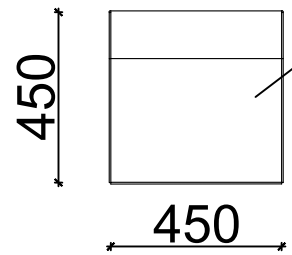

Listwy z z tworzyw sztucznych z recyklingu

Beton C25/30

FRONT

Gładki beton

BOK

150 1700 150

RZUT