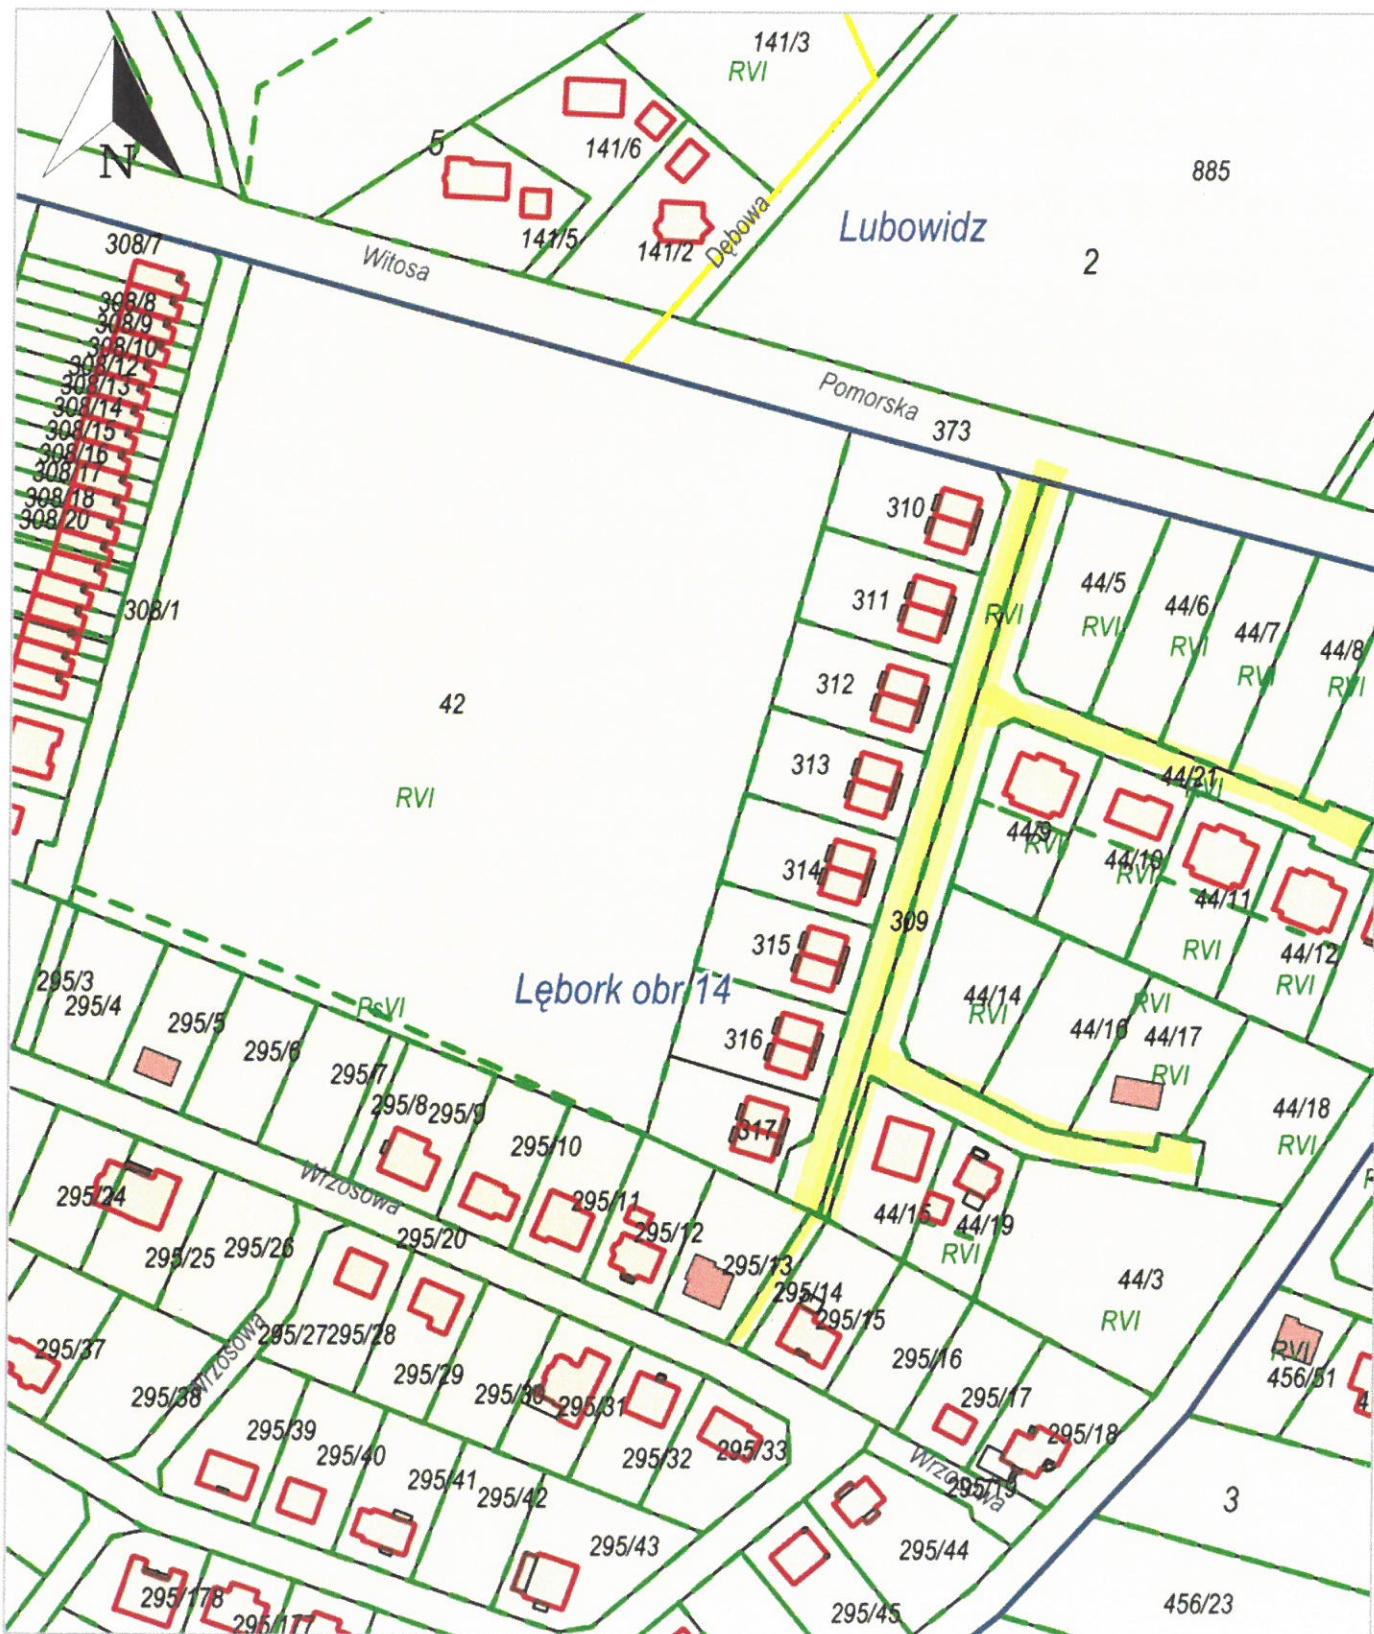

Wydruk z systemu IntraEWID

< Podtytuł >

skala 1: 2 000

układ współrzędnych 2000 strefa 6 (18°)

x = 6046088.56, y = 6487333.59

x = 6045659.58, y = 6486975.17

Lębork obr 14, Lębork | Lubowidz, Nowa Wieś Lęborska