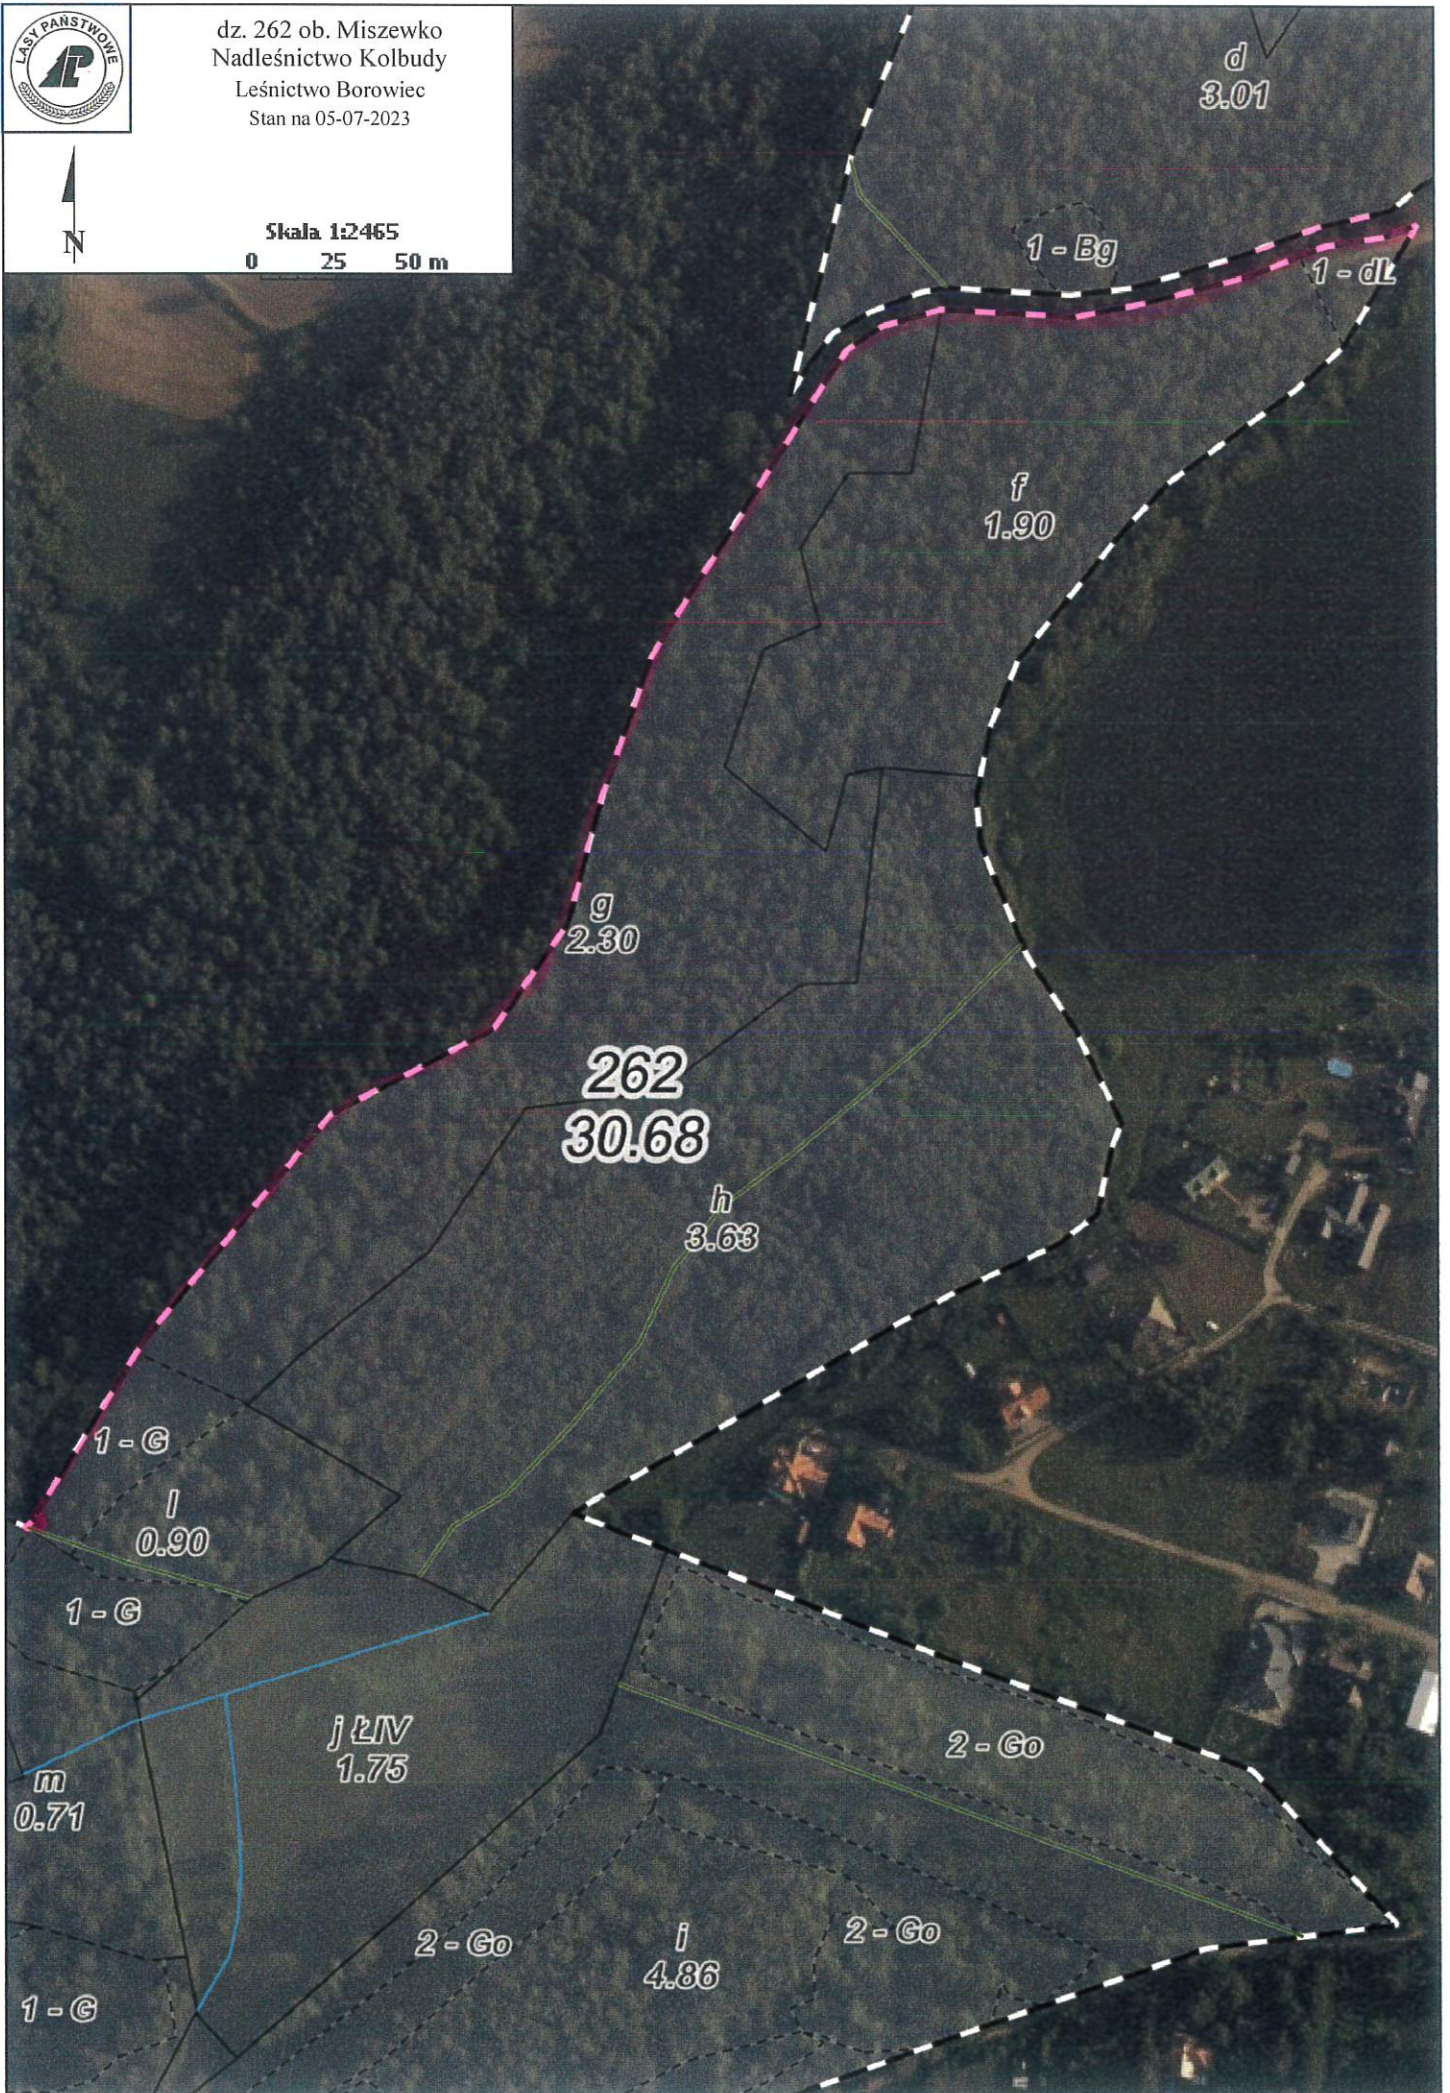

Skala 1:2465  
0 25 50 m

dz. 142/1 ob. Postołowo  
Nadleśnictwo Kolbudy  
Leśnictwo Drzewina  
Stan na 05-07-2023

Skala 1:2465  
0 25 50 m

dz. 213 ob. Pawłowo  
Nadleśnictwo Kolbudy  
Leśnictwo Drzewina  
Stan na 05-07-2023

Skala 1:1200  
0 10 20 m

1 - dL

C  
0.46

139/6

139/4

72

d  
0.18

73

142/3

111

75

dz. 129/2 ob. Kaczki  
Nadlesnictwo Kolbudy  
Leśnictwo Trąbki  
Stan na 05-07-2023

Skala 1:1000  
0 5 10 m

dz. 262 ob. Miszewko  
Nadleśnictwo Kolbudy  
Leśnictwo Borowiec  
Stan na 05-07-2023

Skala 1:2465  
0 25 50 m

dz. 262 ob. Miszewko  
Nadleśnictwo Kolbudy  
Leśnictwo Borowiec  
Stan na 05-07-2023

Skala 1:556  
0 5 10 m