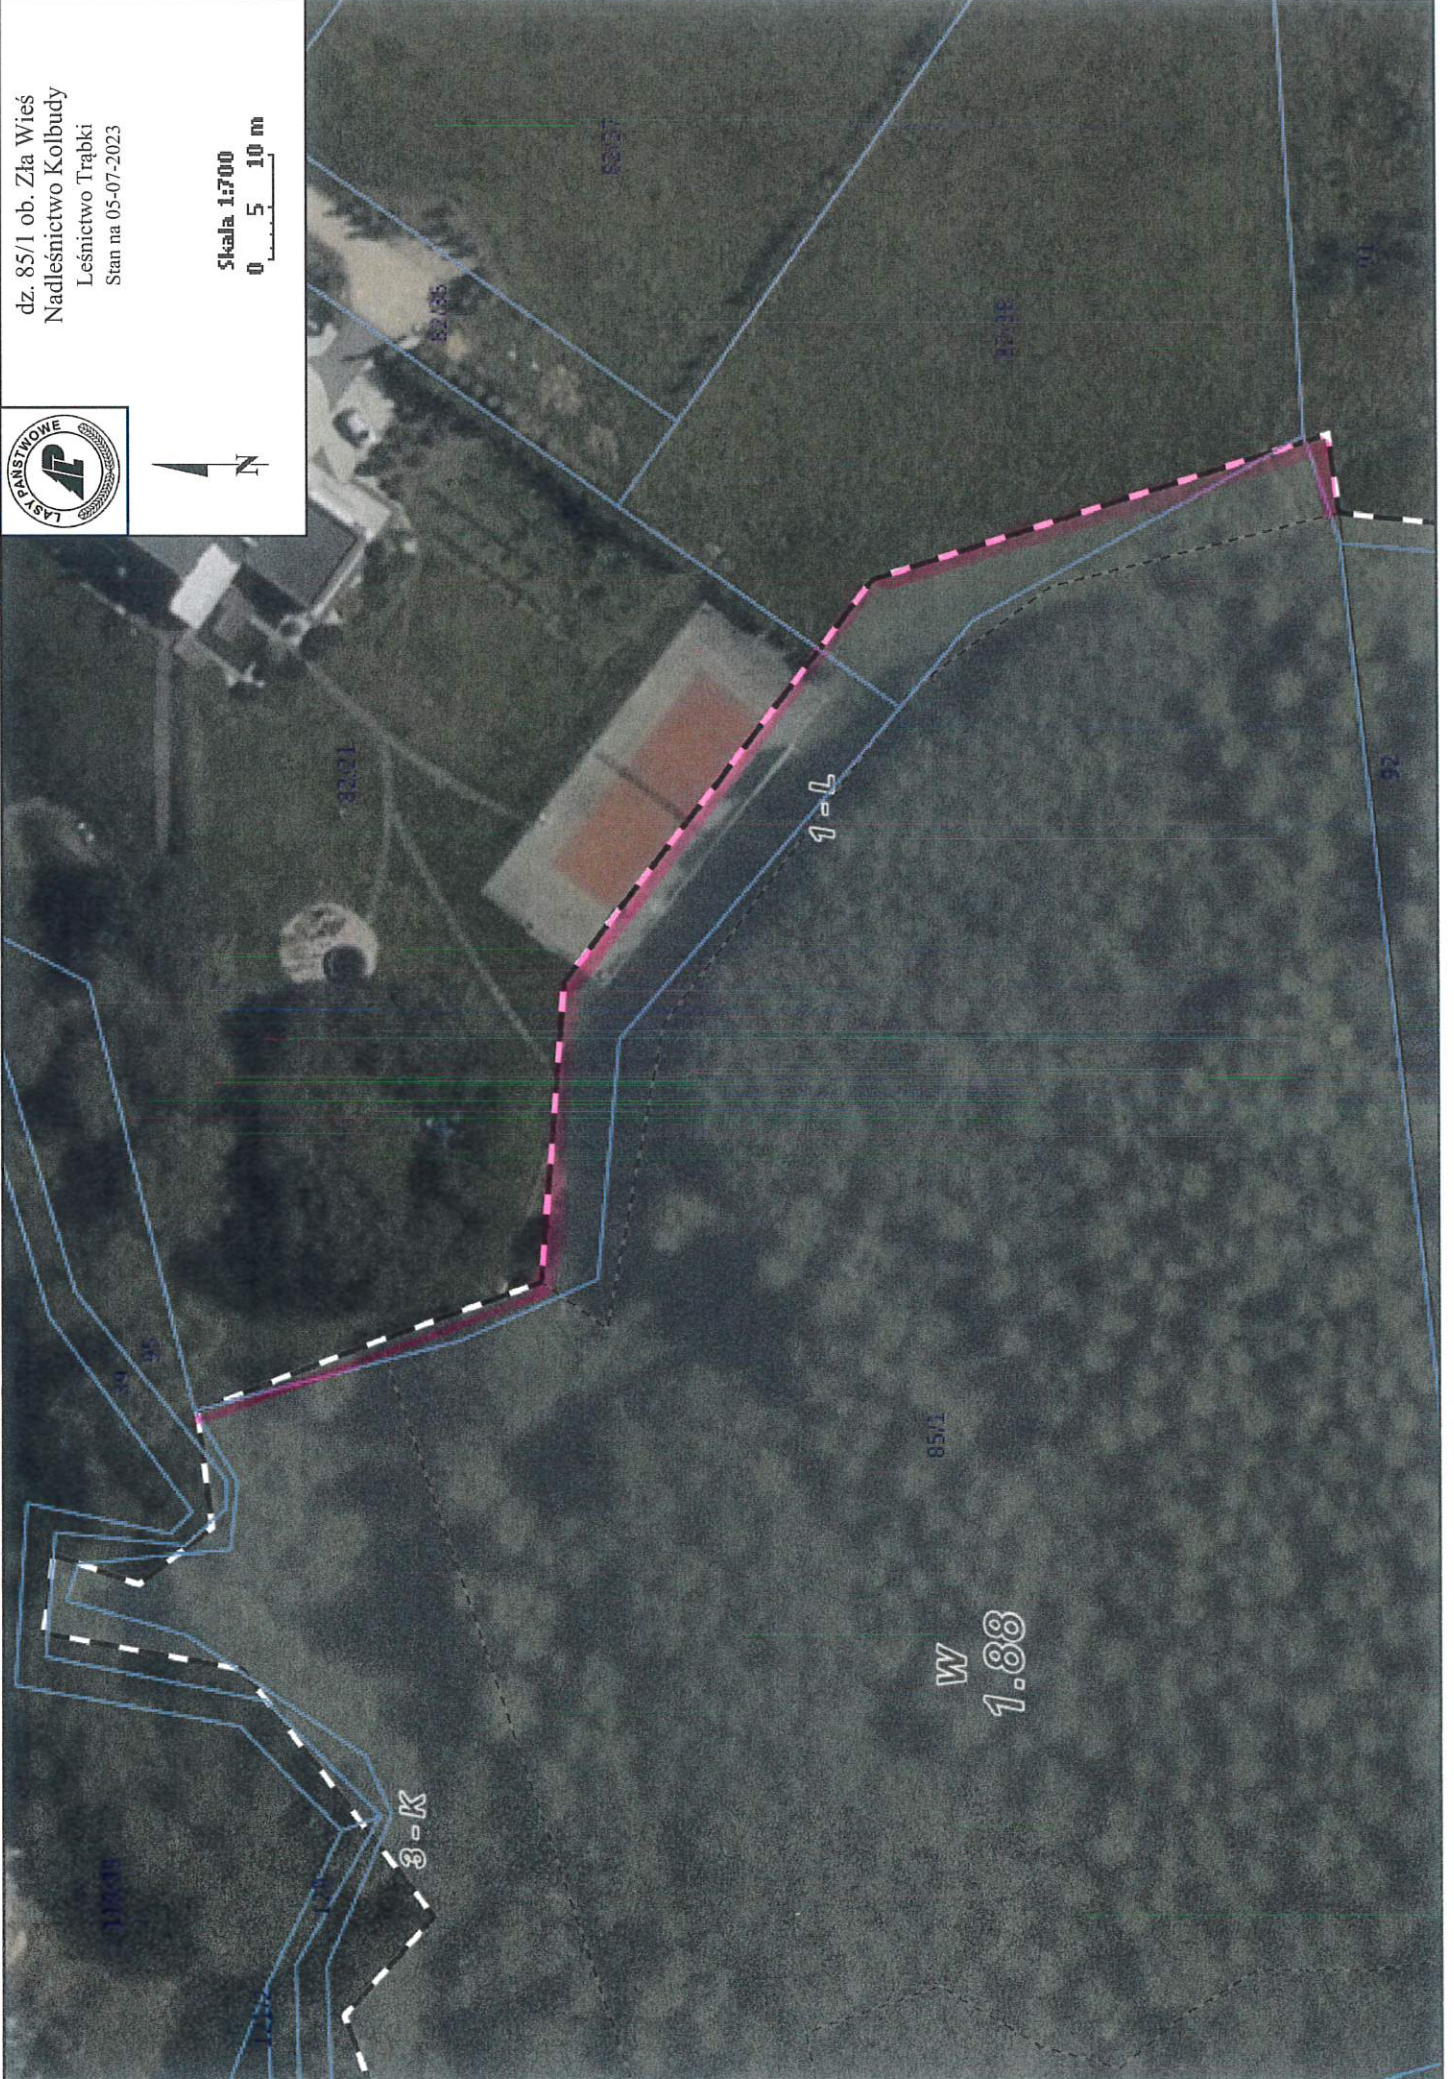

Leśnictwo Otomin  
dz. 45/2 ob. Otomin  
Nadleśnictwo Kolbudy  
Stan na 05-07-2023

Skala 1:375

dz. 85/1 ob. Zia Wieś  
Nadlesnictwo Kolbudy  
Lecznictwo Trąbki  
Stan na 05-07-2023

Skala 1:700  
0 5 10 m

dz. 11/1, 11/3  
ob. Zła Wieś  
Nadleśnictwo Kolbudy  
Leśnictwo Trąbki  
Stan na 05-07-2023

Skala 1:2465  
0 25 50 m

dz. 140/1 ob. Postołowo  
Nadleśnictwo Kolbudy  
Leśnictwo Drzewina  
Stan na 05-07-2023

Skala 1:2465  
0 25 50 m

dz. 142/1 ob. Postołowo  
Nadleśnictwo Kolbudy  
Leśnictwo Drzewina  
Stan na 05-07-2023

Skala 1:2465  
0 25 50 m

dz. 213 ob. Pawłowo  
Nadleśnictwo Kolbudy  
Leśnictwo Drzewina  
Stan na 05-07-2023

Skala 1:1200  
0 10 20 m

1 - dL

C  
0.46

139/6

139/4

72

d  
0.18

73