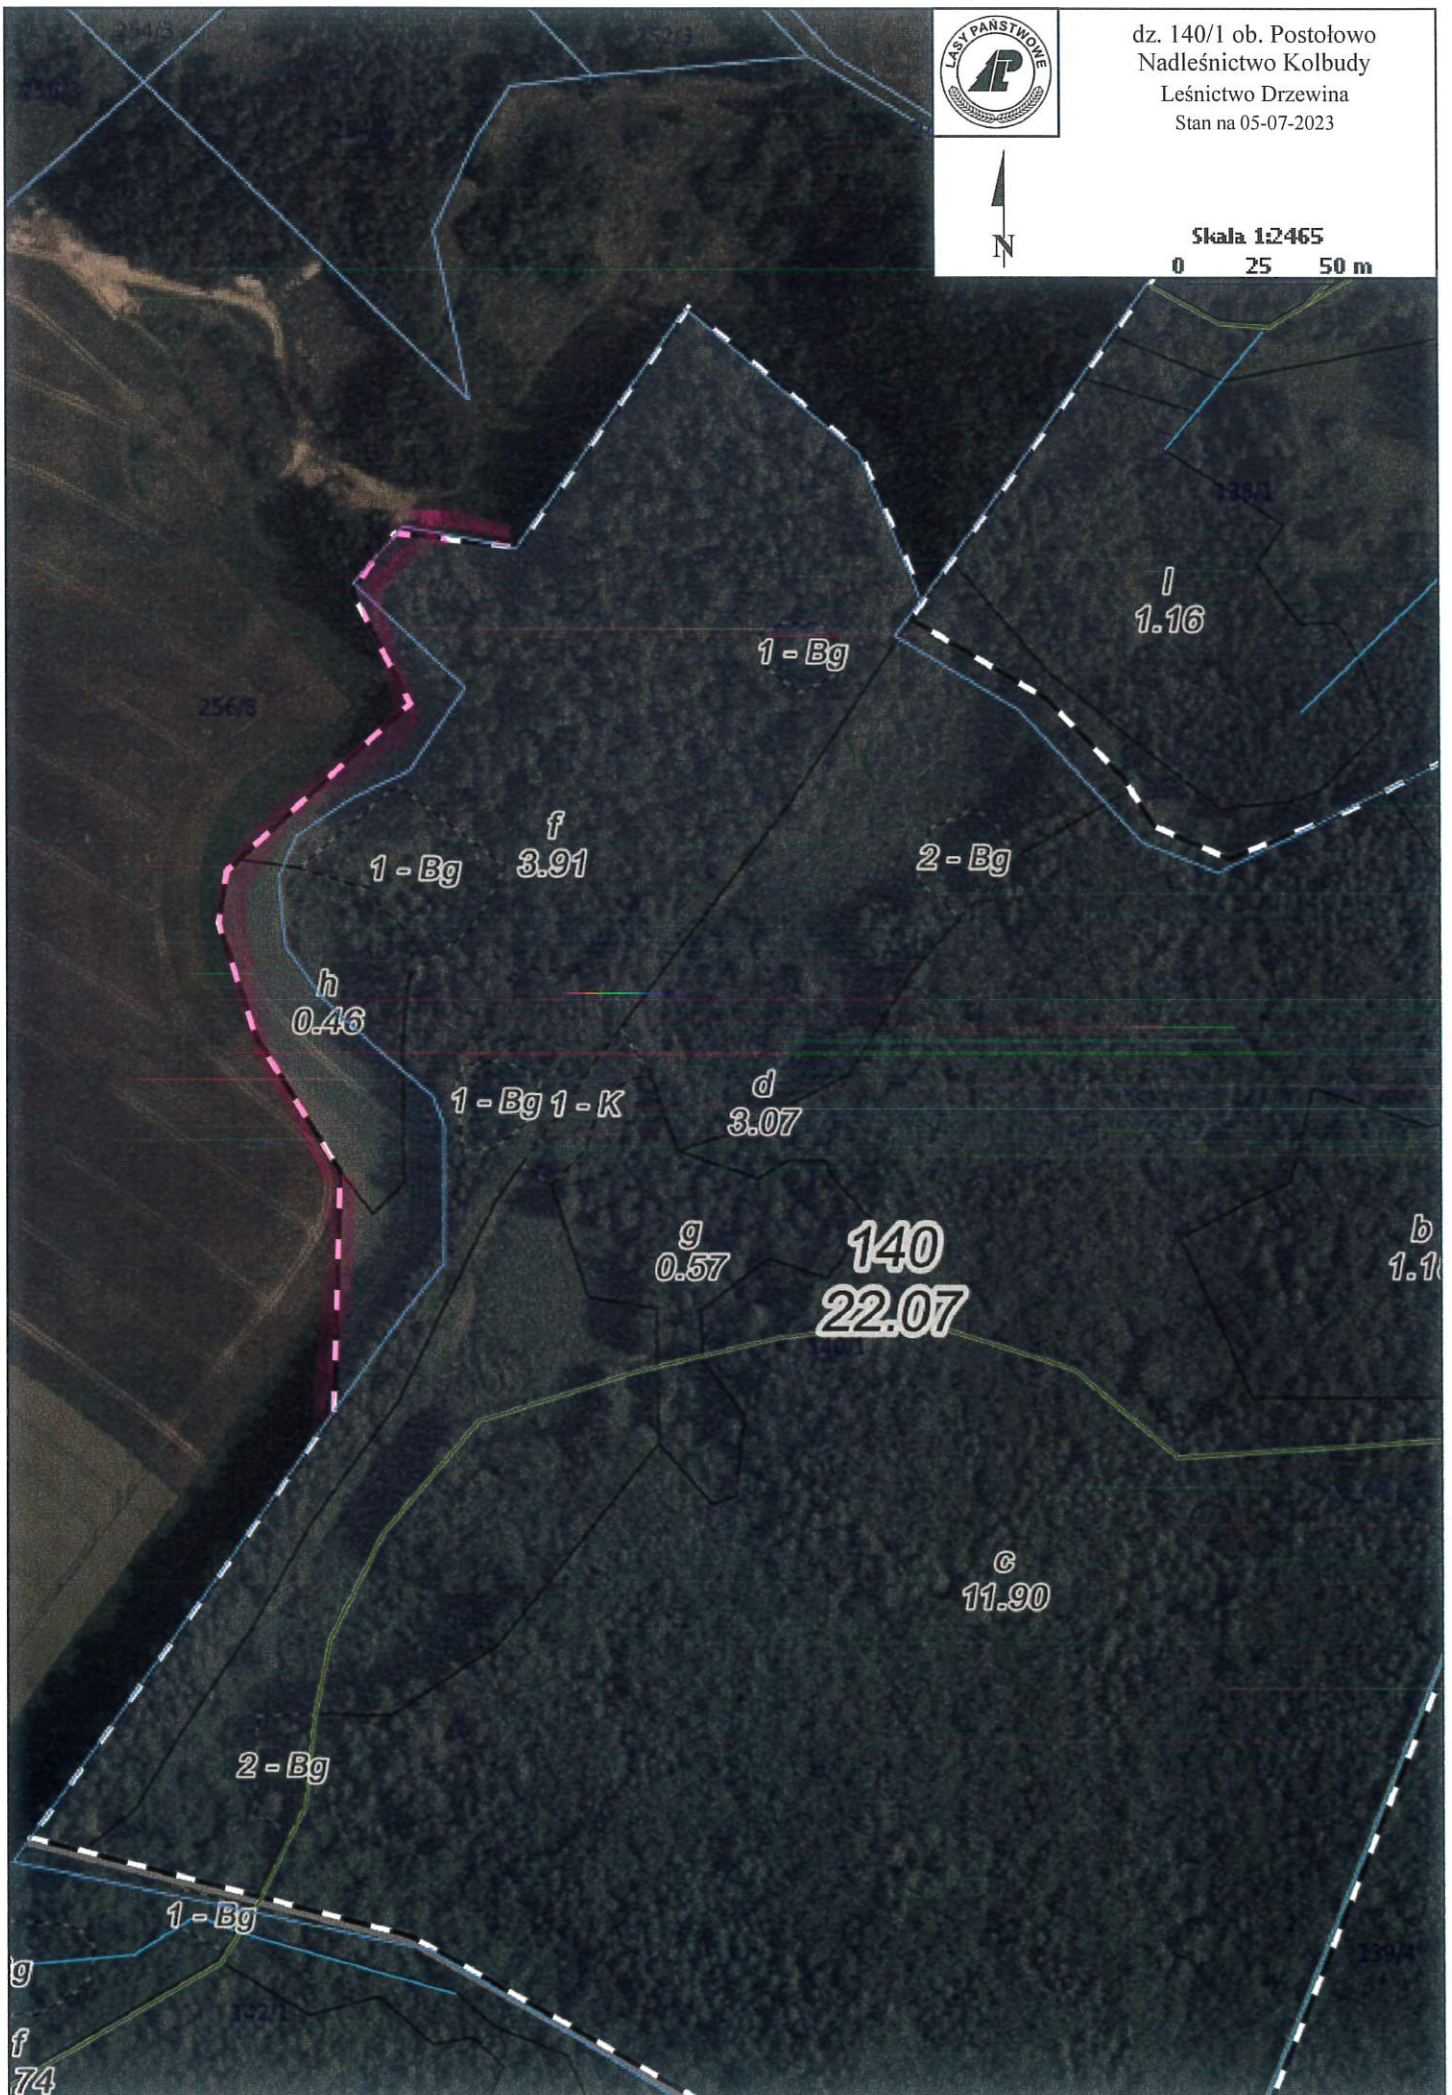

dz. 11/1, 11/3  
ob. Zła Wieś  
Nadleśnictwo Kolbudy  
Leśnictwo Trąbki  
Stan na 05-07-2023

Skala 1:2465  
0 25 50 m

dz. 140/1 ob. Postołowo  
Nadleśnictwo Kolbudy  
Leśnictwo Drzewina  
Stan na 05-07-2023

Skala 1:2465  
0 25 50 m

dz. 142/1 ob. Postołowo  
Nadleśnictwo Kolbudy  
Leśnictwo Drzewina  
Stan na 05-07-2023

Skala 1:2465  
0 25 50 m

dz. 213 ob. Pawłowo  
Nadleśnictwo Kolbudy  
Leśnictwo Drzewina  
Stan na 05-07-2023

Skala 1:2700  
0 25 50 m

dz. 113 ob. Drzewina  
Nadleśnictwo Kolbudy  
Leśnictwo Drzewina  
Stan na 05-07-2023

Skala 1:368

dz. 139/6 ob. Postołowo  
Nadleśnictwo Kolbudy  
Leśnictwo Drzewina  
Stan na 05-07-2023

Skala 1:1200  
0 10 20 m

1 - dL

C  
0.46

139/6

139/4

72

d  
0.18

73