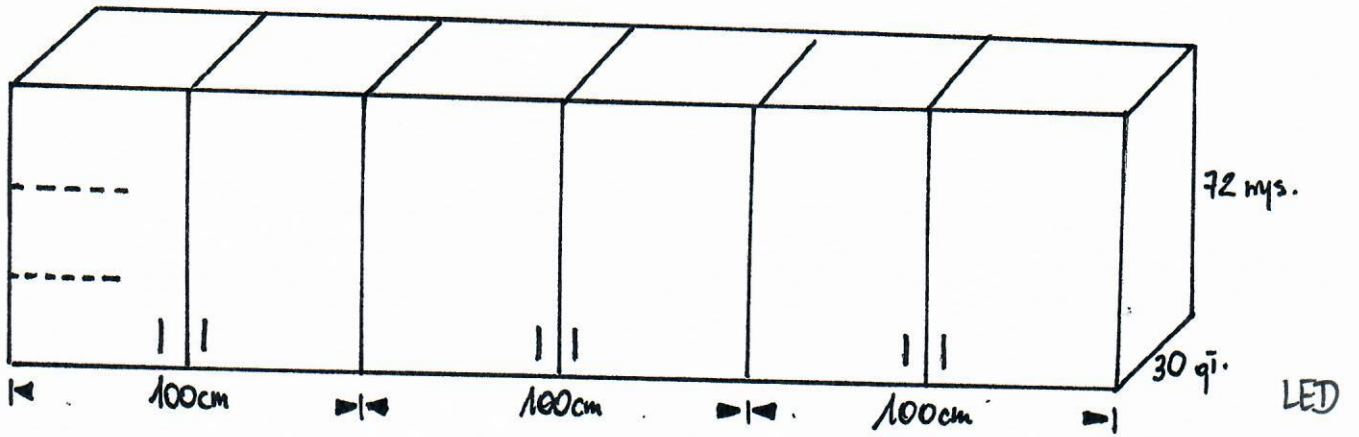

IZBA PRZYJĘĆ

+ BLAT o dt. 210cm / gł. 60cm z konglomeratu