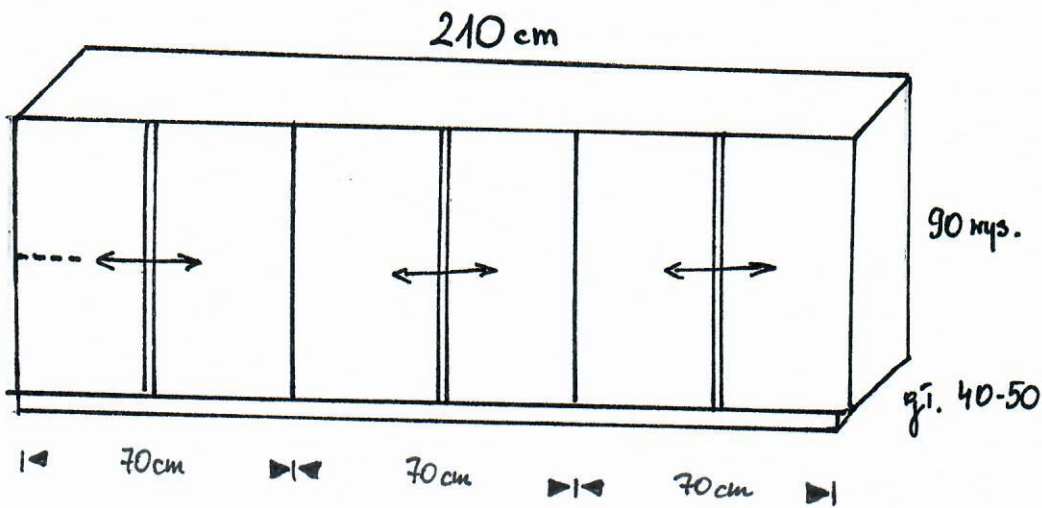

IZBA PRZYJĘĆ

+ BLAT o dt. 210cm / gł. 60cm z konglomeratu