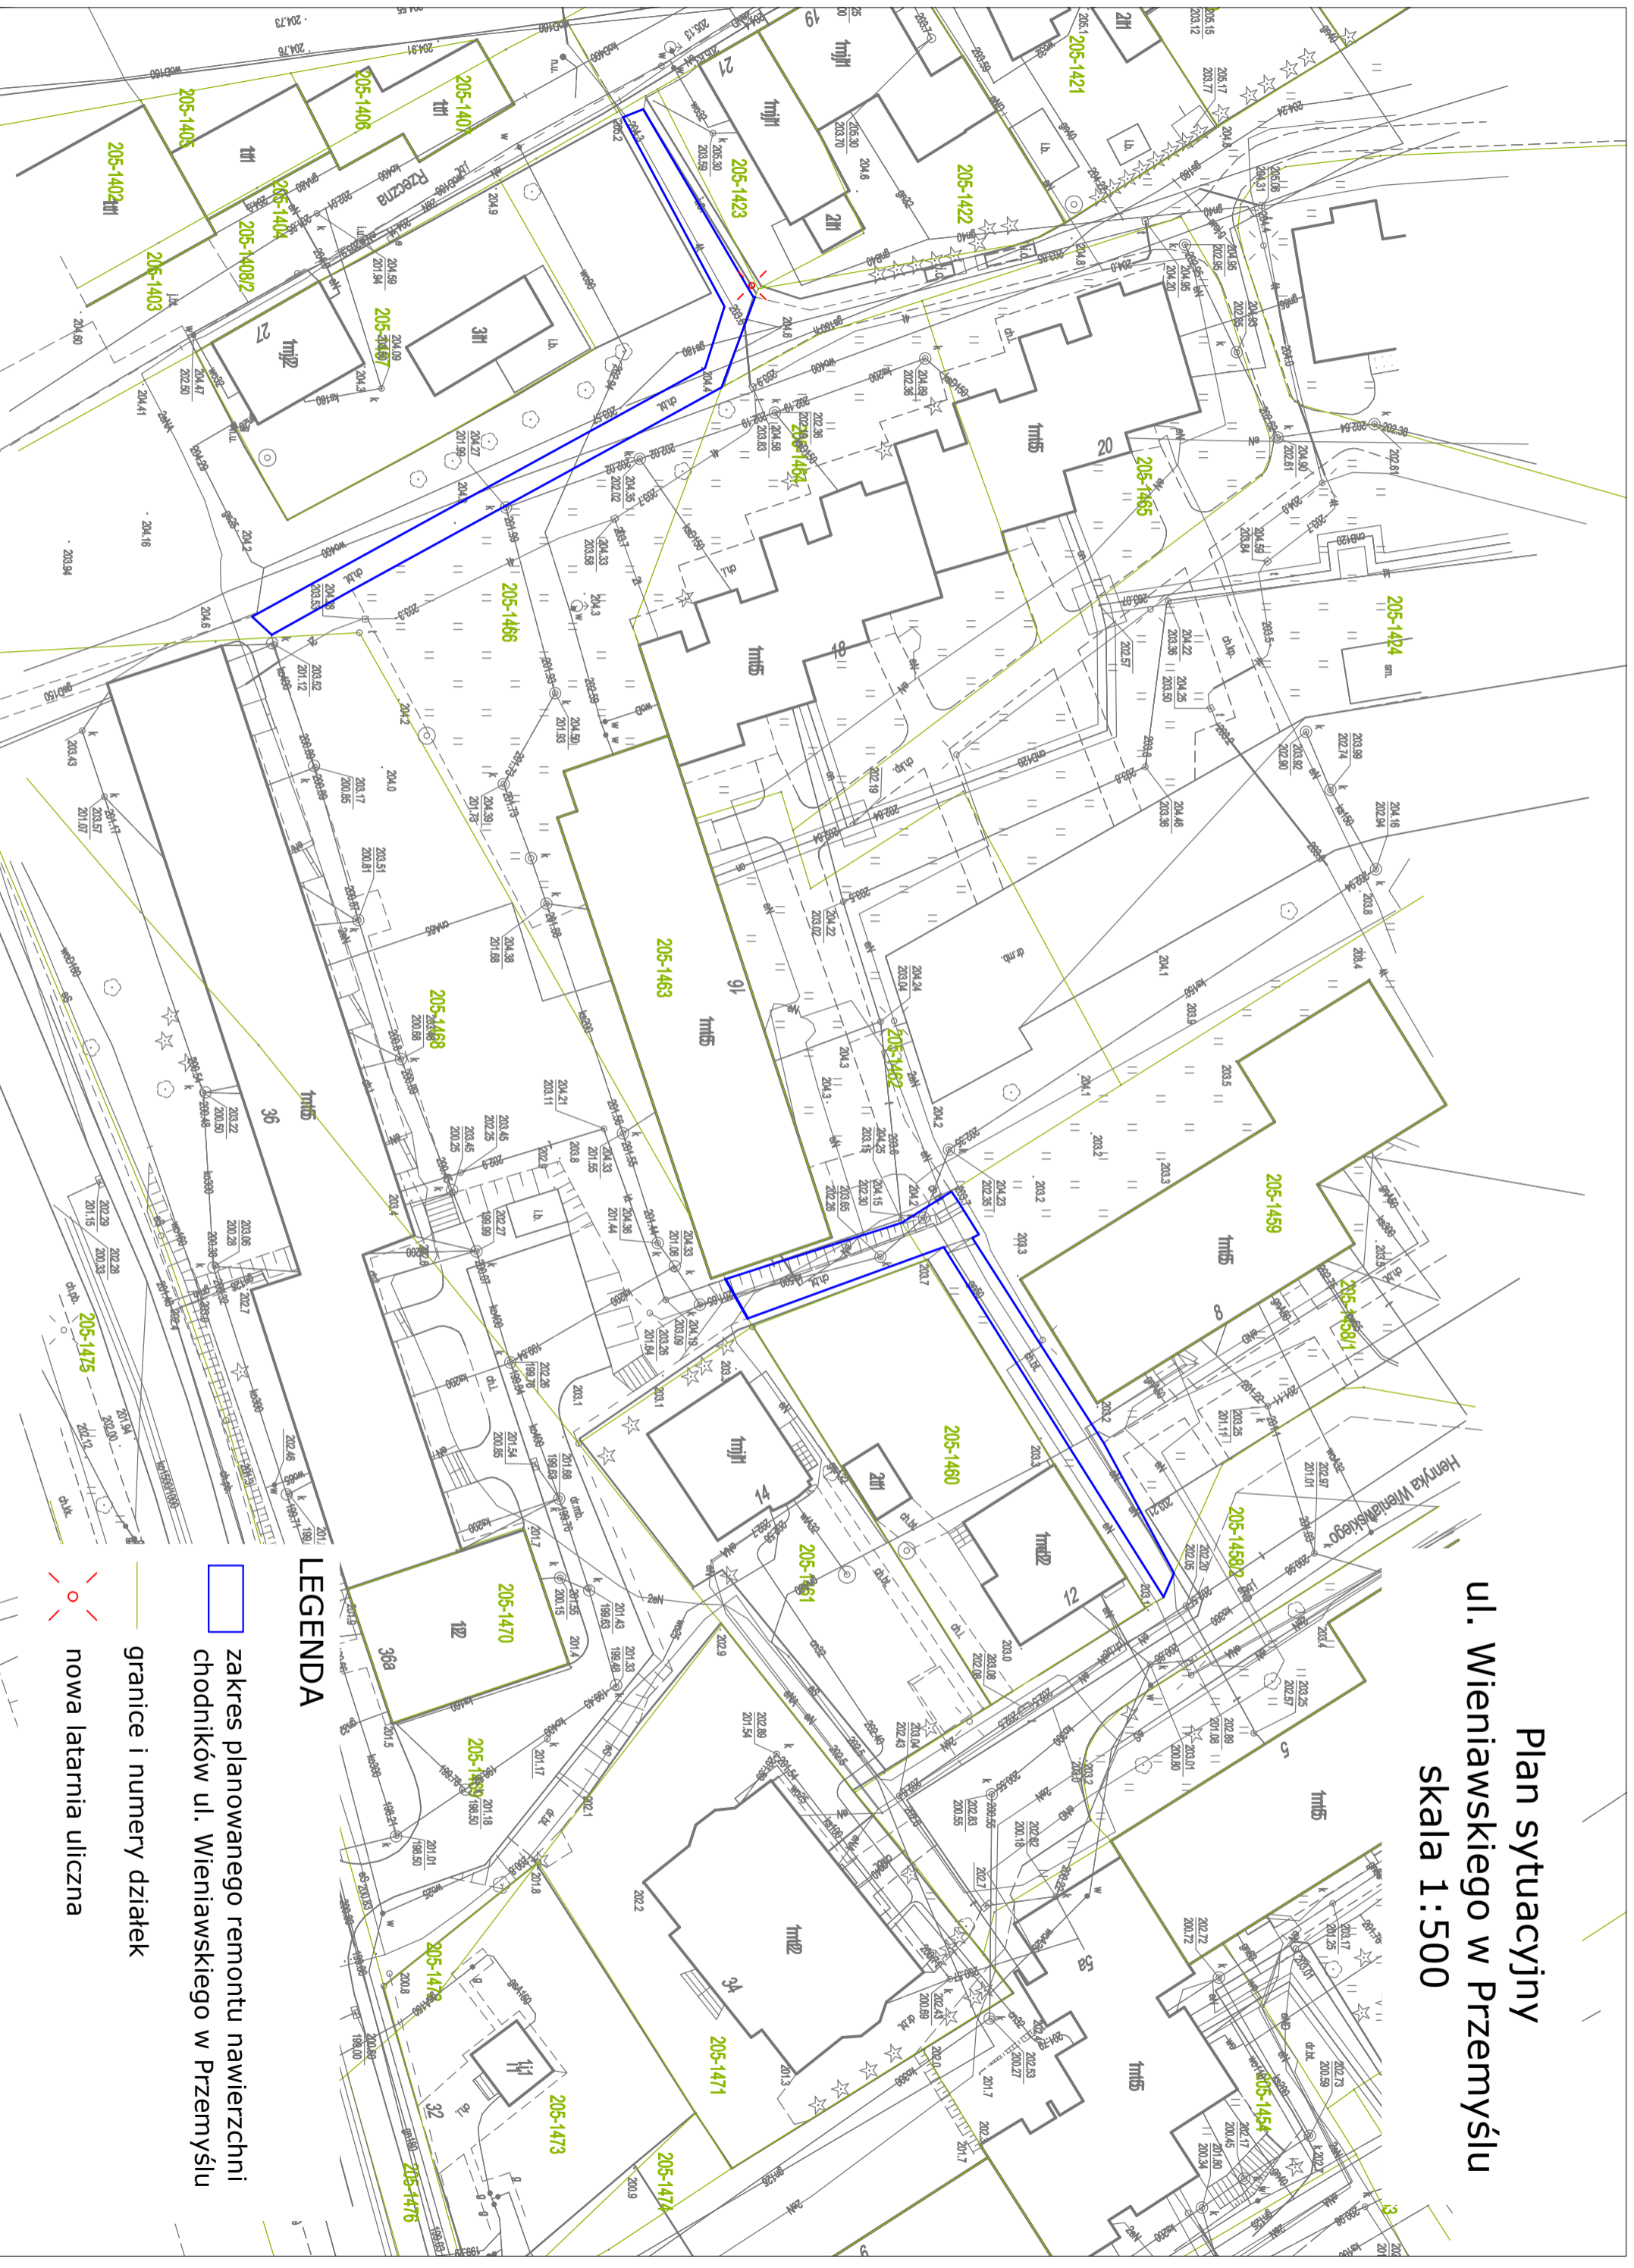

Plan sytuacyjny
ul. Wieniawskiego w Przemysłu
skala 1:500

LEGENDA

-  zakres planowanego remontu nawierzchni chodników ul. Wieniawskiego w Przemysłu
-  granice i numery działek
-  nowa latarnia uliczna