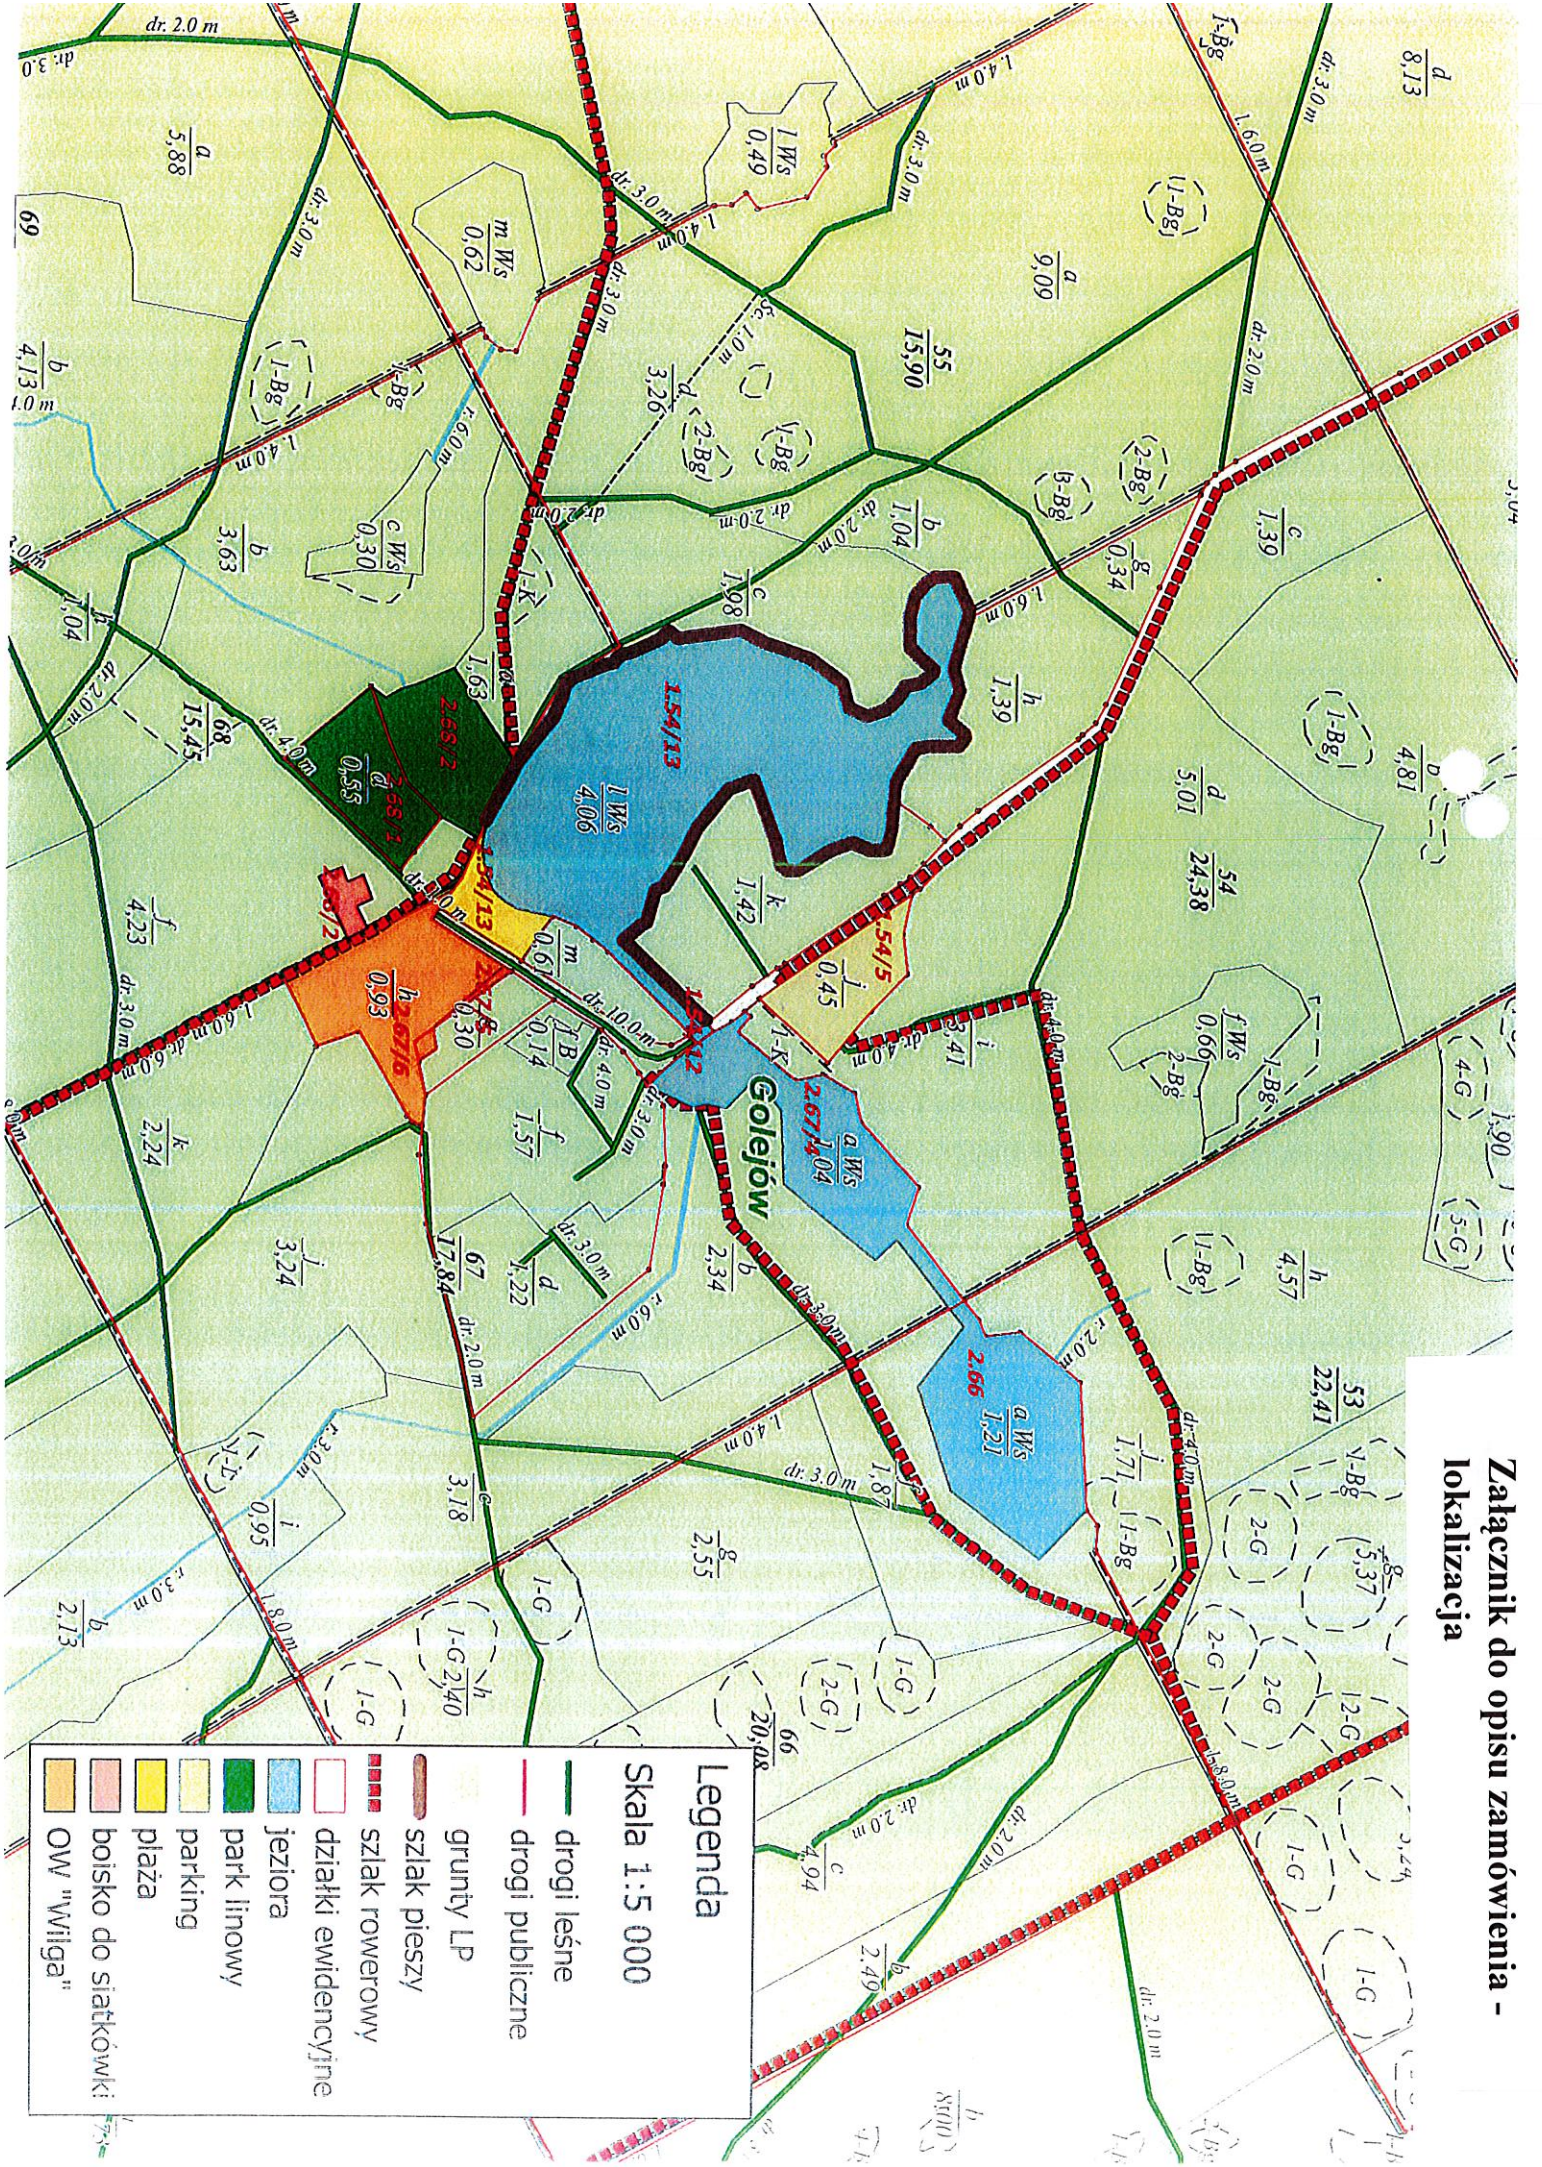

# Załącznik do opisu zamówienia - lokalizacja

DOBRA

HŚW

Smerdyna

WIŚNIOWA-JÓZEFÓW

ŚWIASZÓW

Szczeka

## Legenda

Skala 1:25 000

-  drogi leśne
-  drogi publiczne
-  grunty LP
-  szlak pieszy
-  szlak rowerowy
-  działki ewidencyjne
-  jeziora
-  park linowy
-  parking
-  plaża
-  boisko do siatkówki
-  OW "Wilga"

TH

Załącznik do opisu zamówienia -  
 lokalizacja

**Legenda**

- Skala 1:5 000
- drogi leśne
  - - - drogi publiczne
  - grunty LP
  - szlak pieszy
  - szlak rowerowy
  - działki ewidencyjne
  - jeziora
  - park linowy
  - parking
  - plaża
  - boisko do siatkówki
  - OW "Wilga"