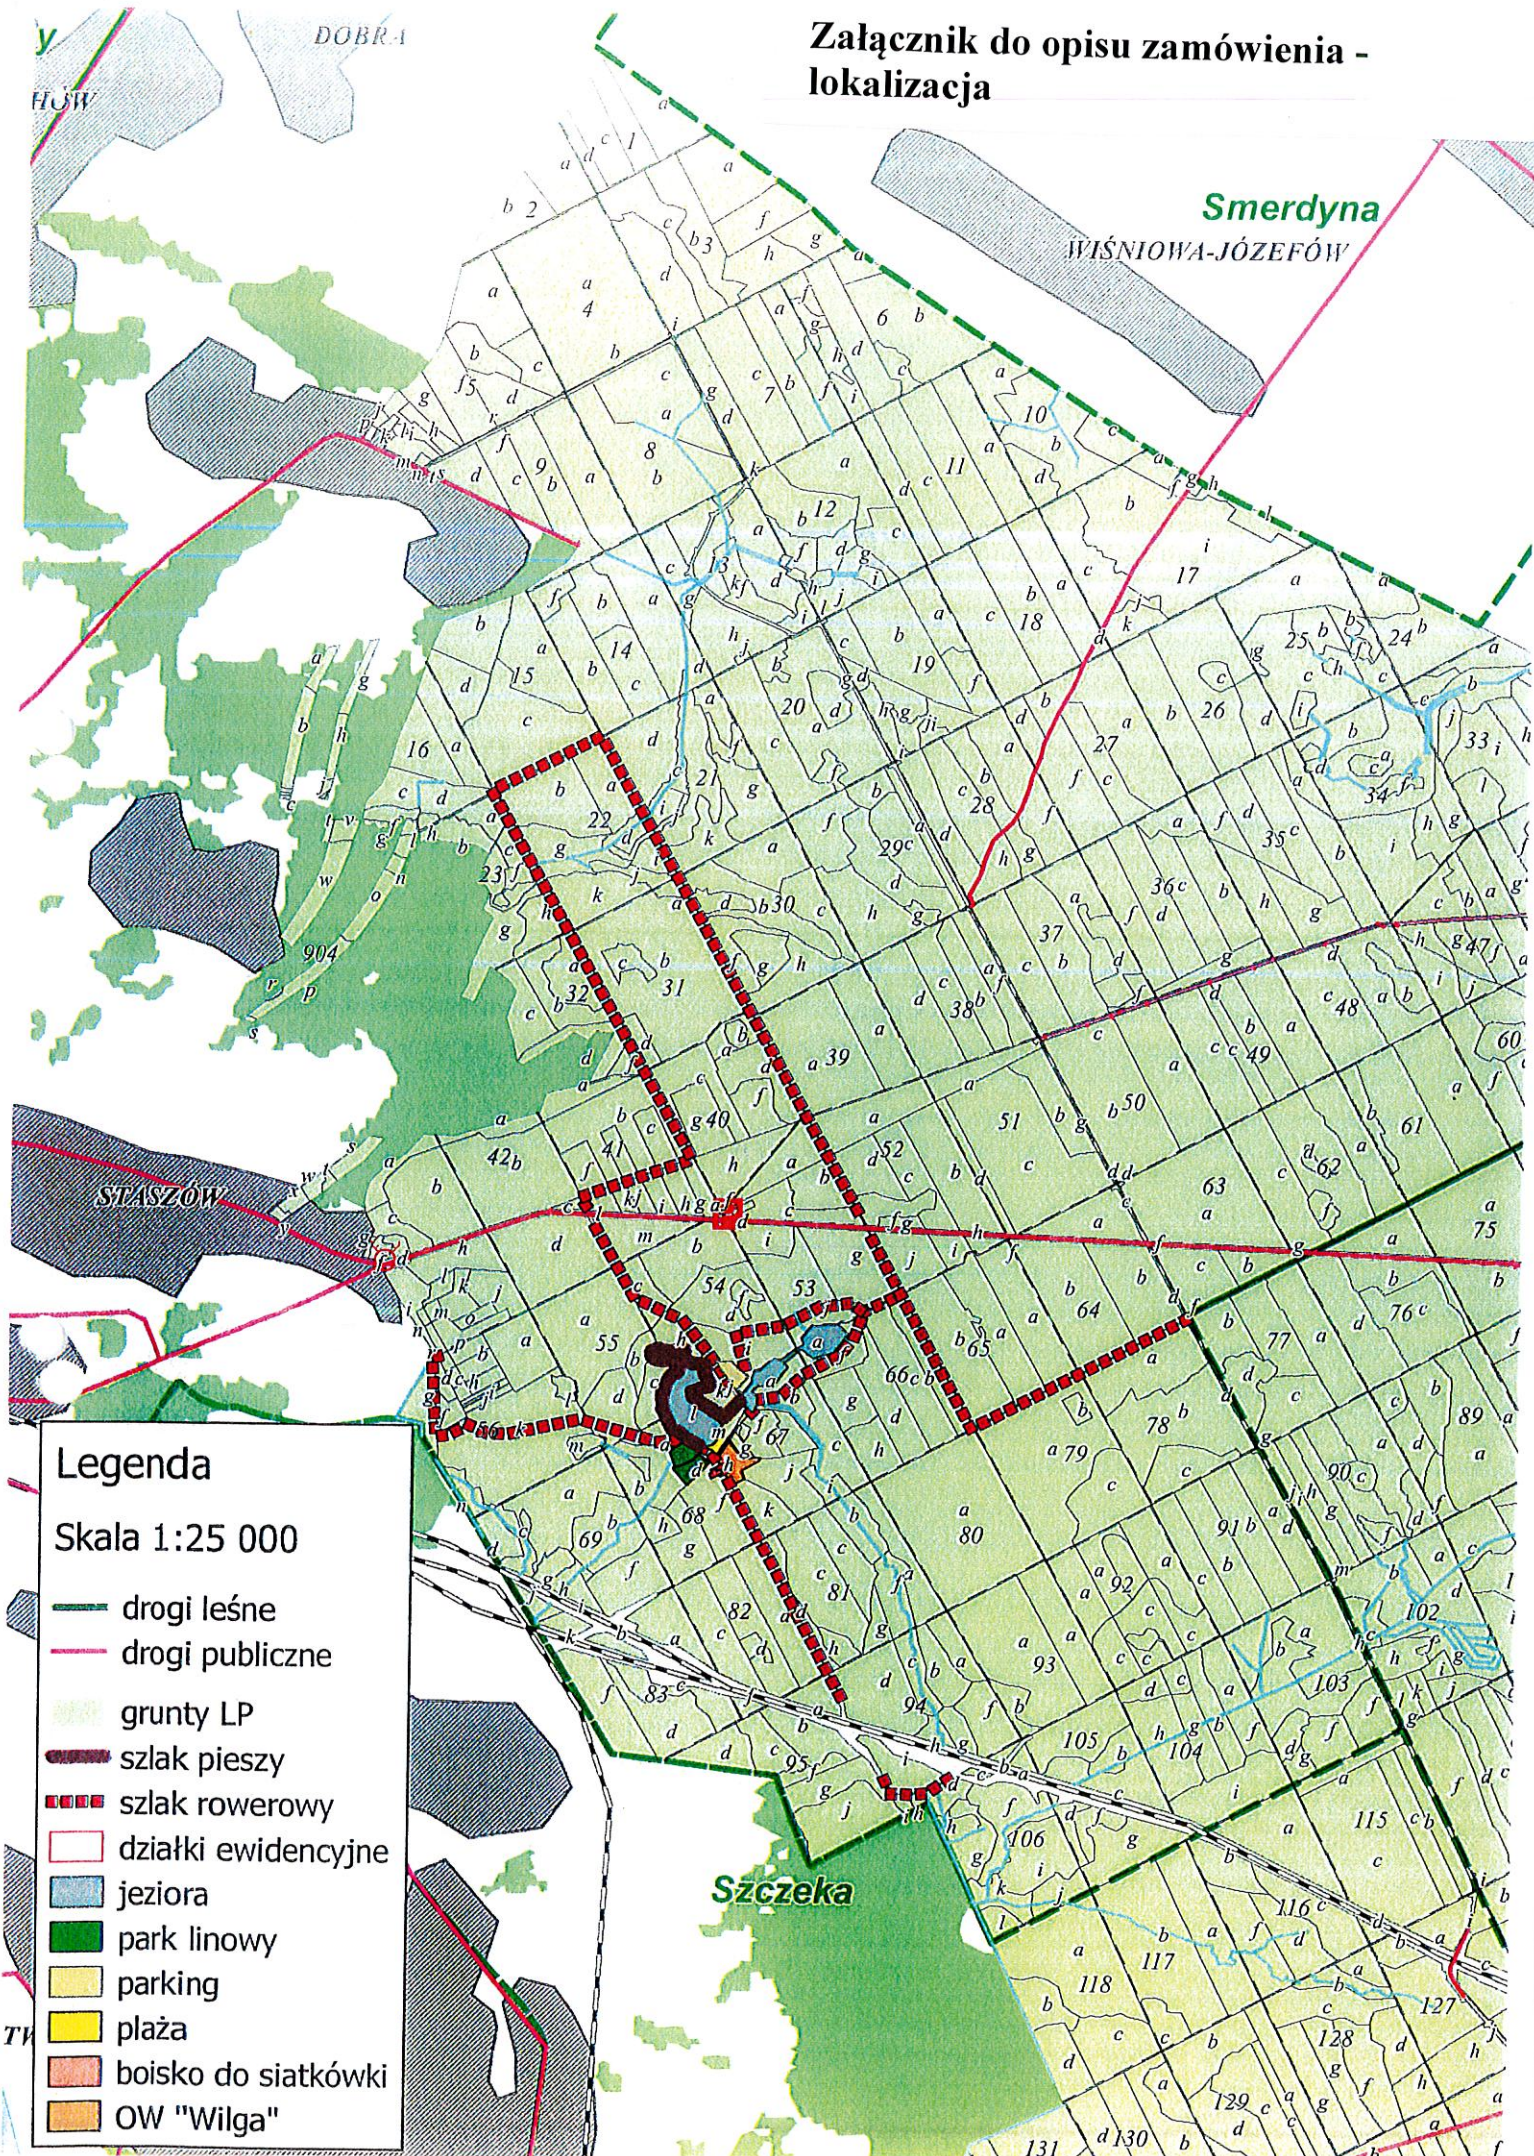

# Załącznik do opisu zamówienia - lokalizacja

DOBRA

HŚW

Smerdyna

WIŚNIOWA-JÓZEFÓW

ŚWIASZÓW

Szczeka

## Legenda

Skala 1:25 000

-  drogi leśne
-  drogi publiczne
-  grunty LP
-  szlak pieszy
-  szlak rowerowy
-  działki ewidencyjne
-  jeziora
-  park linowy
-  parking
-  plaża
-  boisko do siatkówki
-  OW "Wilga"

TH

Załącznik do opisu zamówienia -  
 lokalizacja

**Legenda**

- Skala 1:5 000
- drogi leśne
  - - - drogi publiczne
  - grunty LP
  - szlak pieszy
  - szlak rowerowy
  - działki ewidencyjne
  - jeziora
  - park linowy
  - parking
  - plaża
  - boisko do siatkówki
  - OW "Wilga"