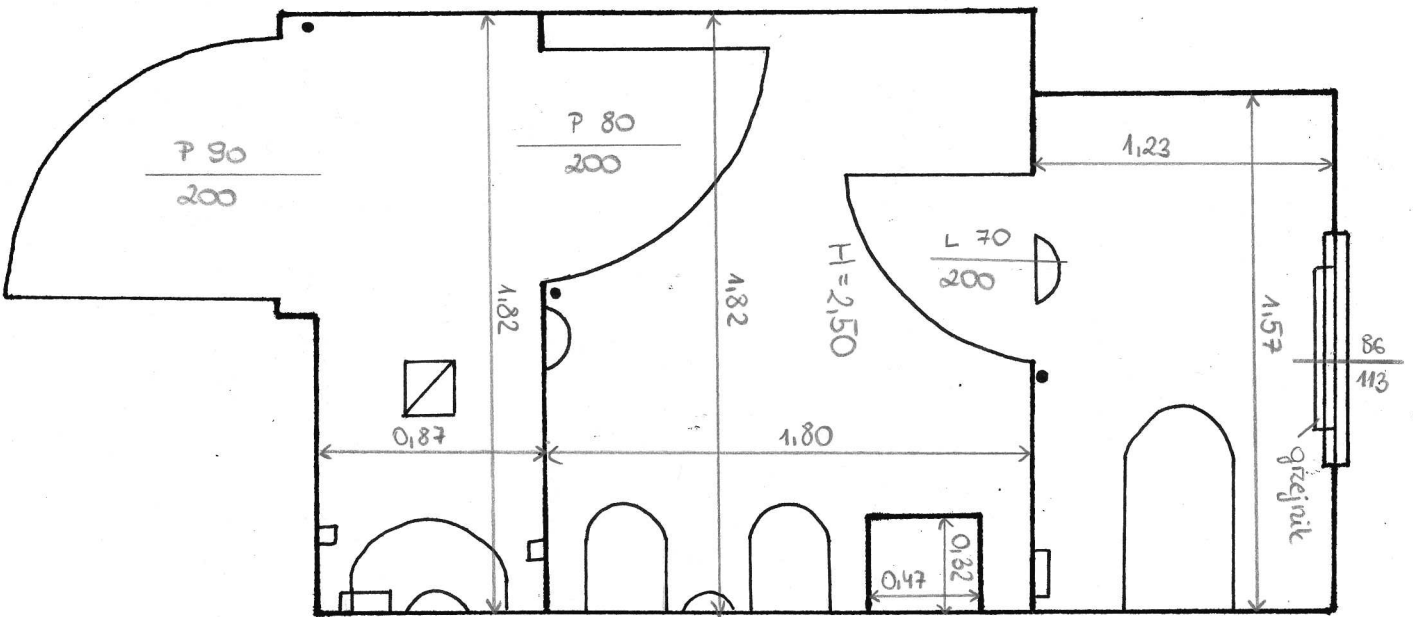

006 - WC DANKSKE

- kuzurnik oswiecenia
- gniazdo elektryczne
- ◐ kumet
- oprawa oswieceniowa
- ▭ kratka wentylacyjna
- ▧ kratka odpływowa

007 - WC MĘSKIE

[m]