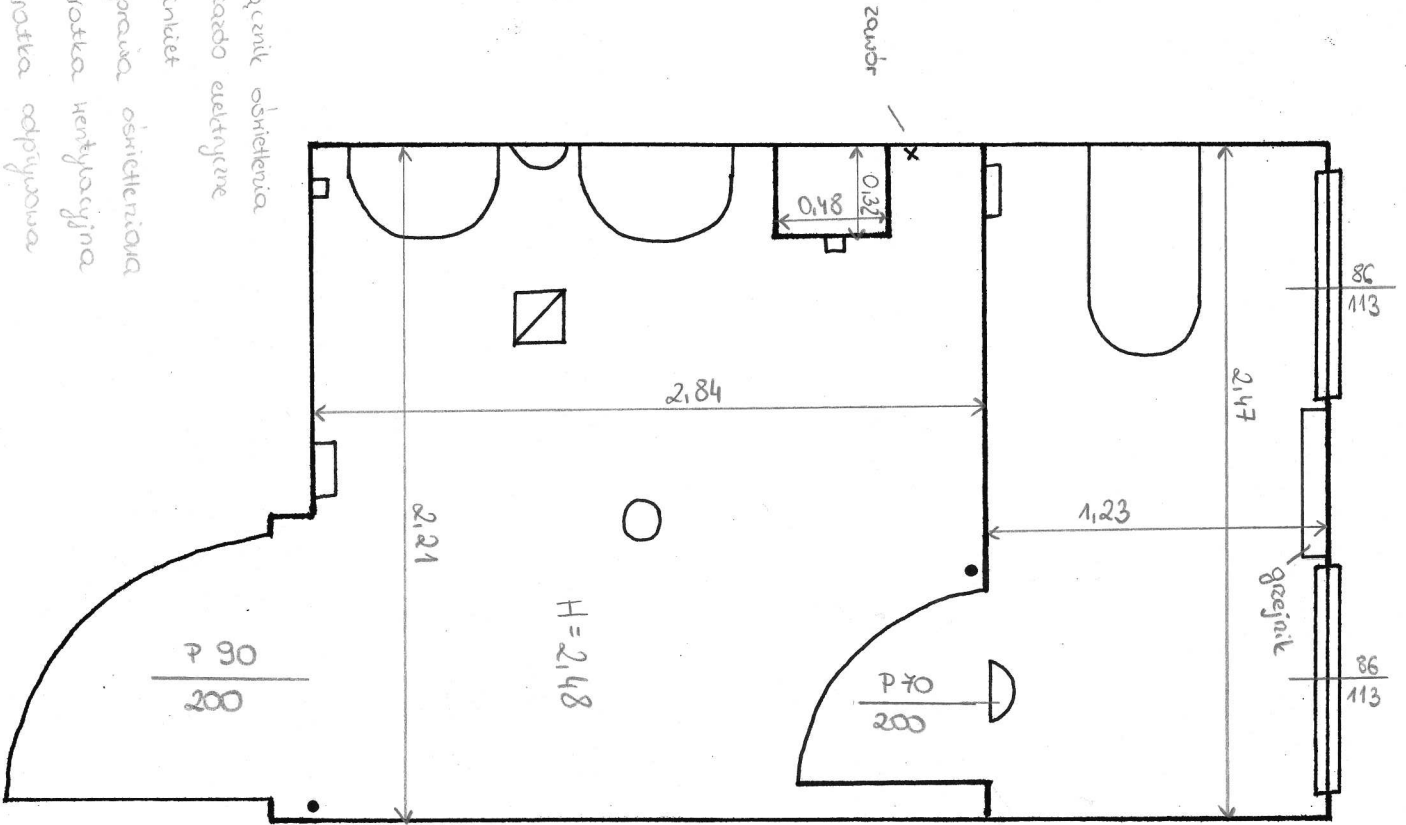

006 - WC DANKSKE

- kuzurnik oswiecenia
- gniazdo elektryczne
- ◐ kumet
- oprawa oswieceniowa
- ▭ kratka wentylacyjna
- ▧ kratka odpływowa

007 - WC MĘSKIE

[m]