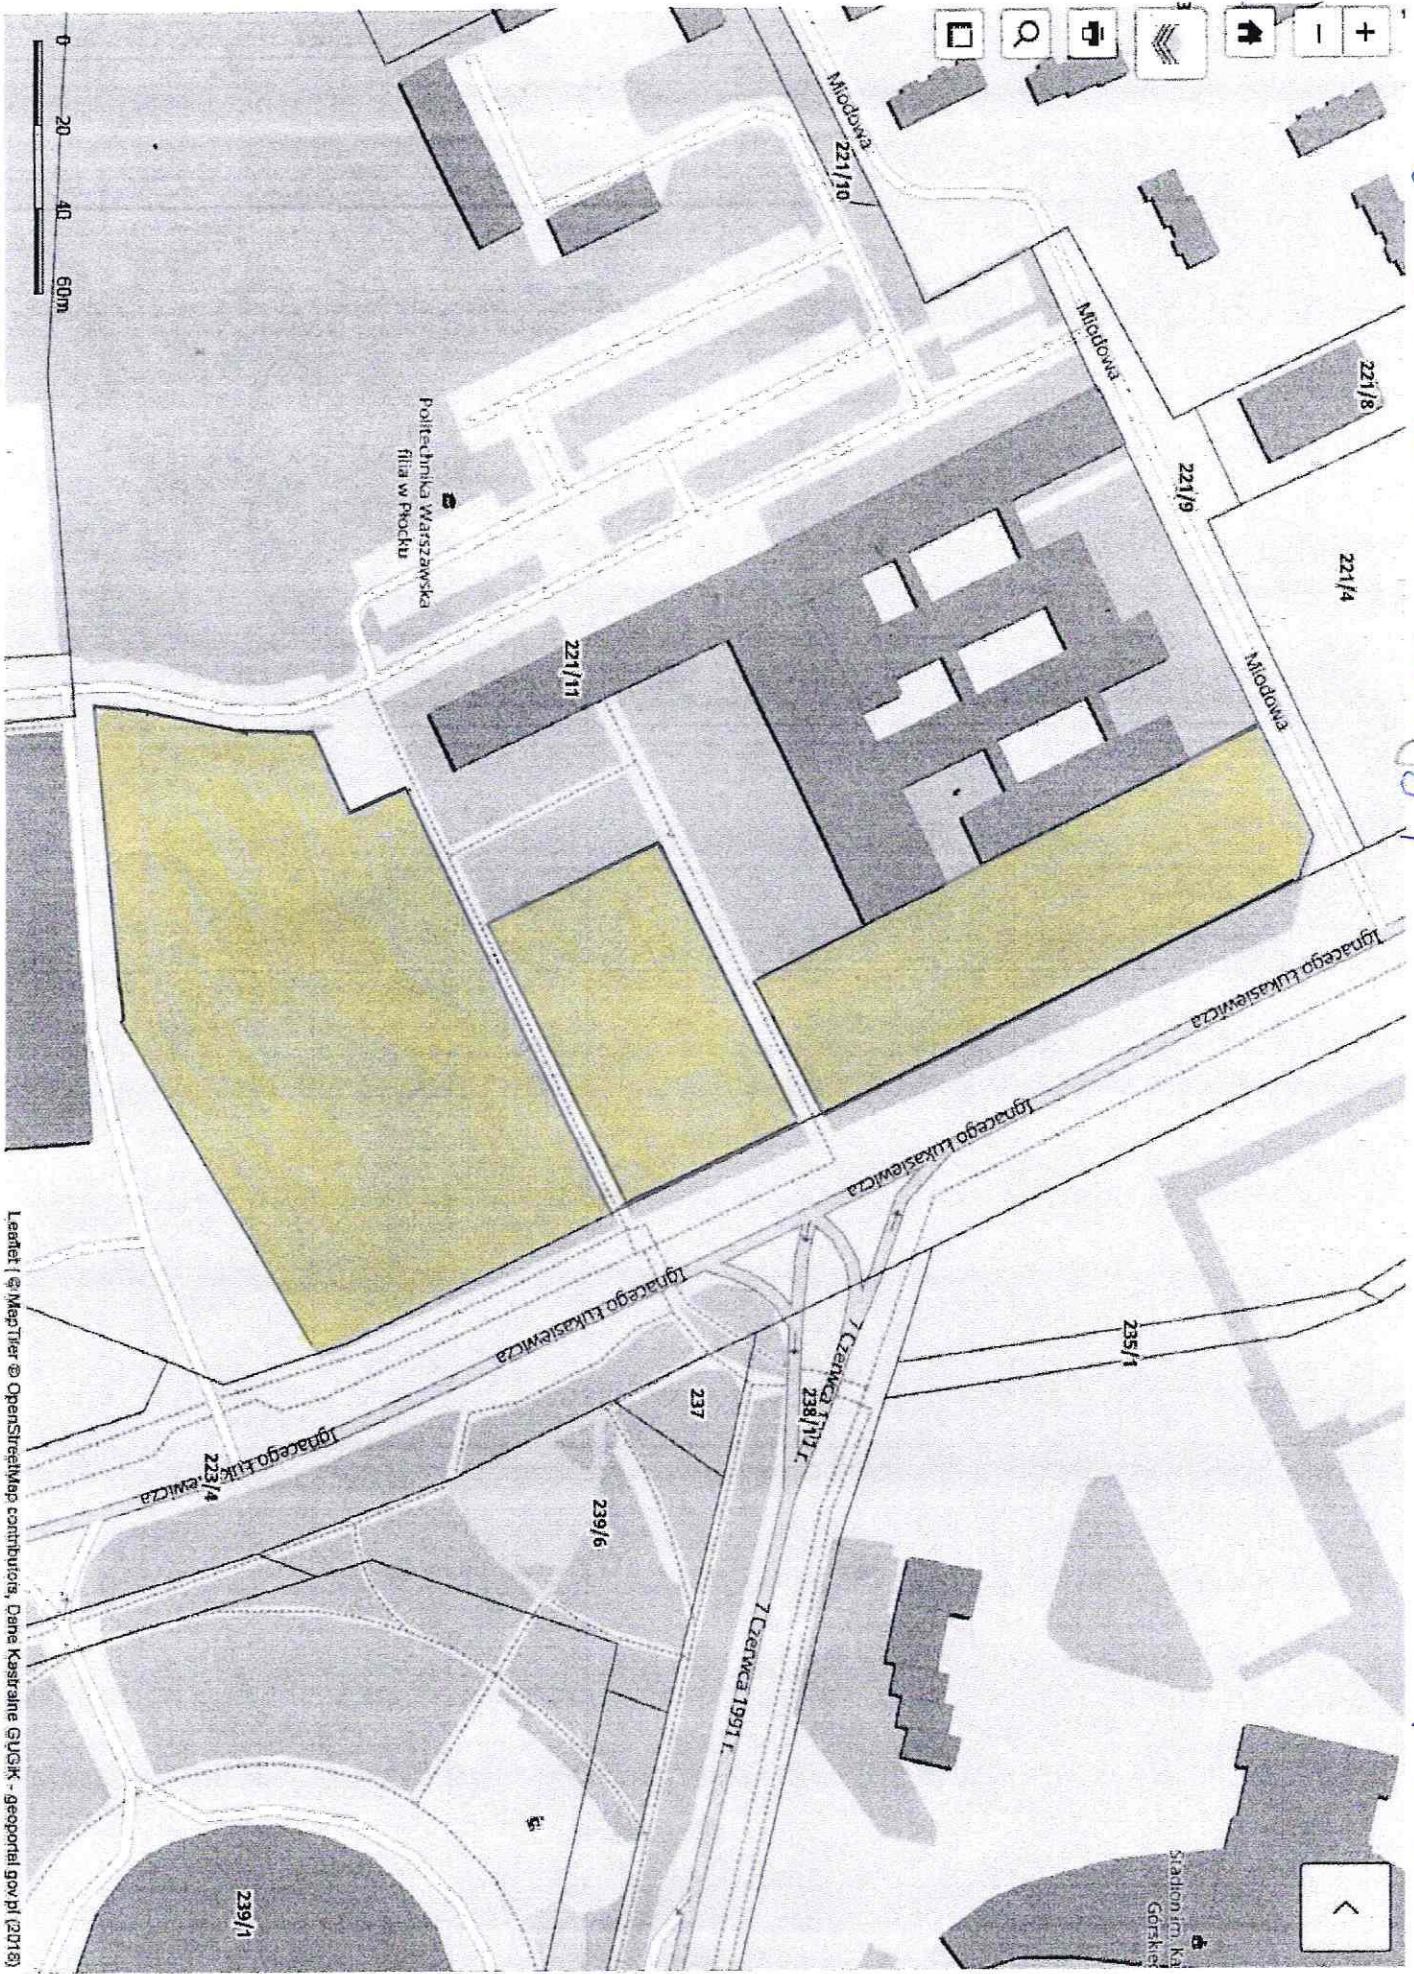

Wartość w zł - terenów przeznaczonych do koszenia - 18 789,00 m²

Lanet | © MapTiler © OpenStreetMap contributors, Data Kastrane GUGK - geportal.gov.pl (2018)