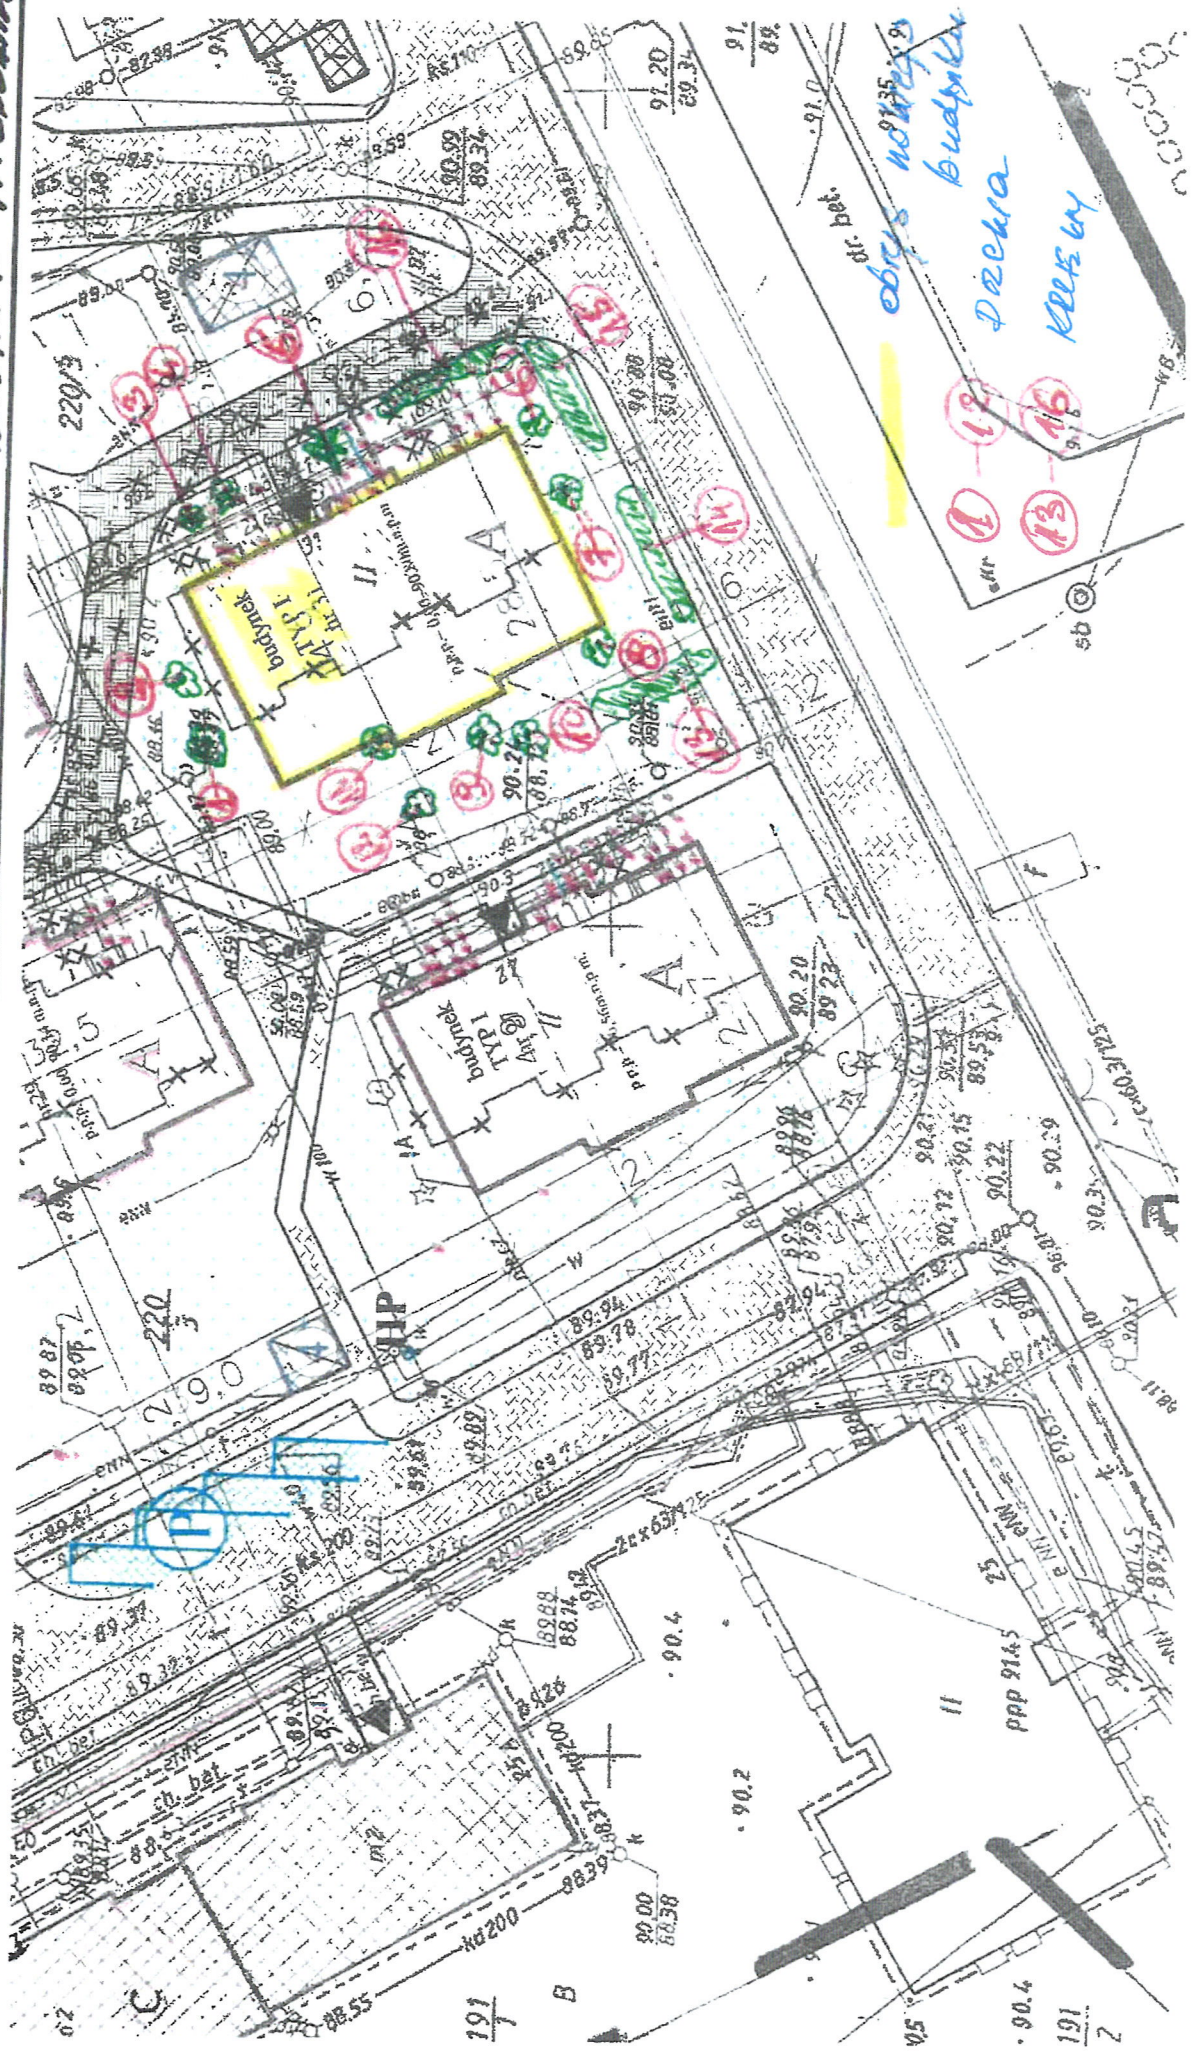

ZAKŁADENIK NR 3
ZMIENIĄTA RYŻNICA DEWEI

1 PRZEWOZI

OSIEDLE: MODRZYBŁY BUDYNEK NIEBOHCEM 31

obrys nowy 9
budynki
przecho

1-15
13-15

000000

191
B

191
Z