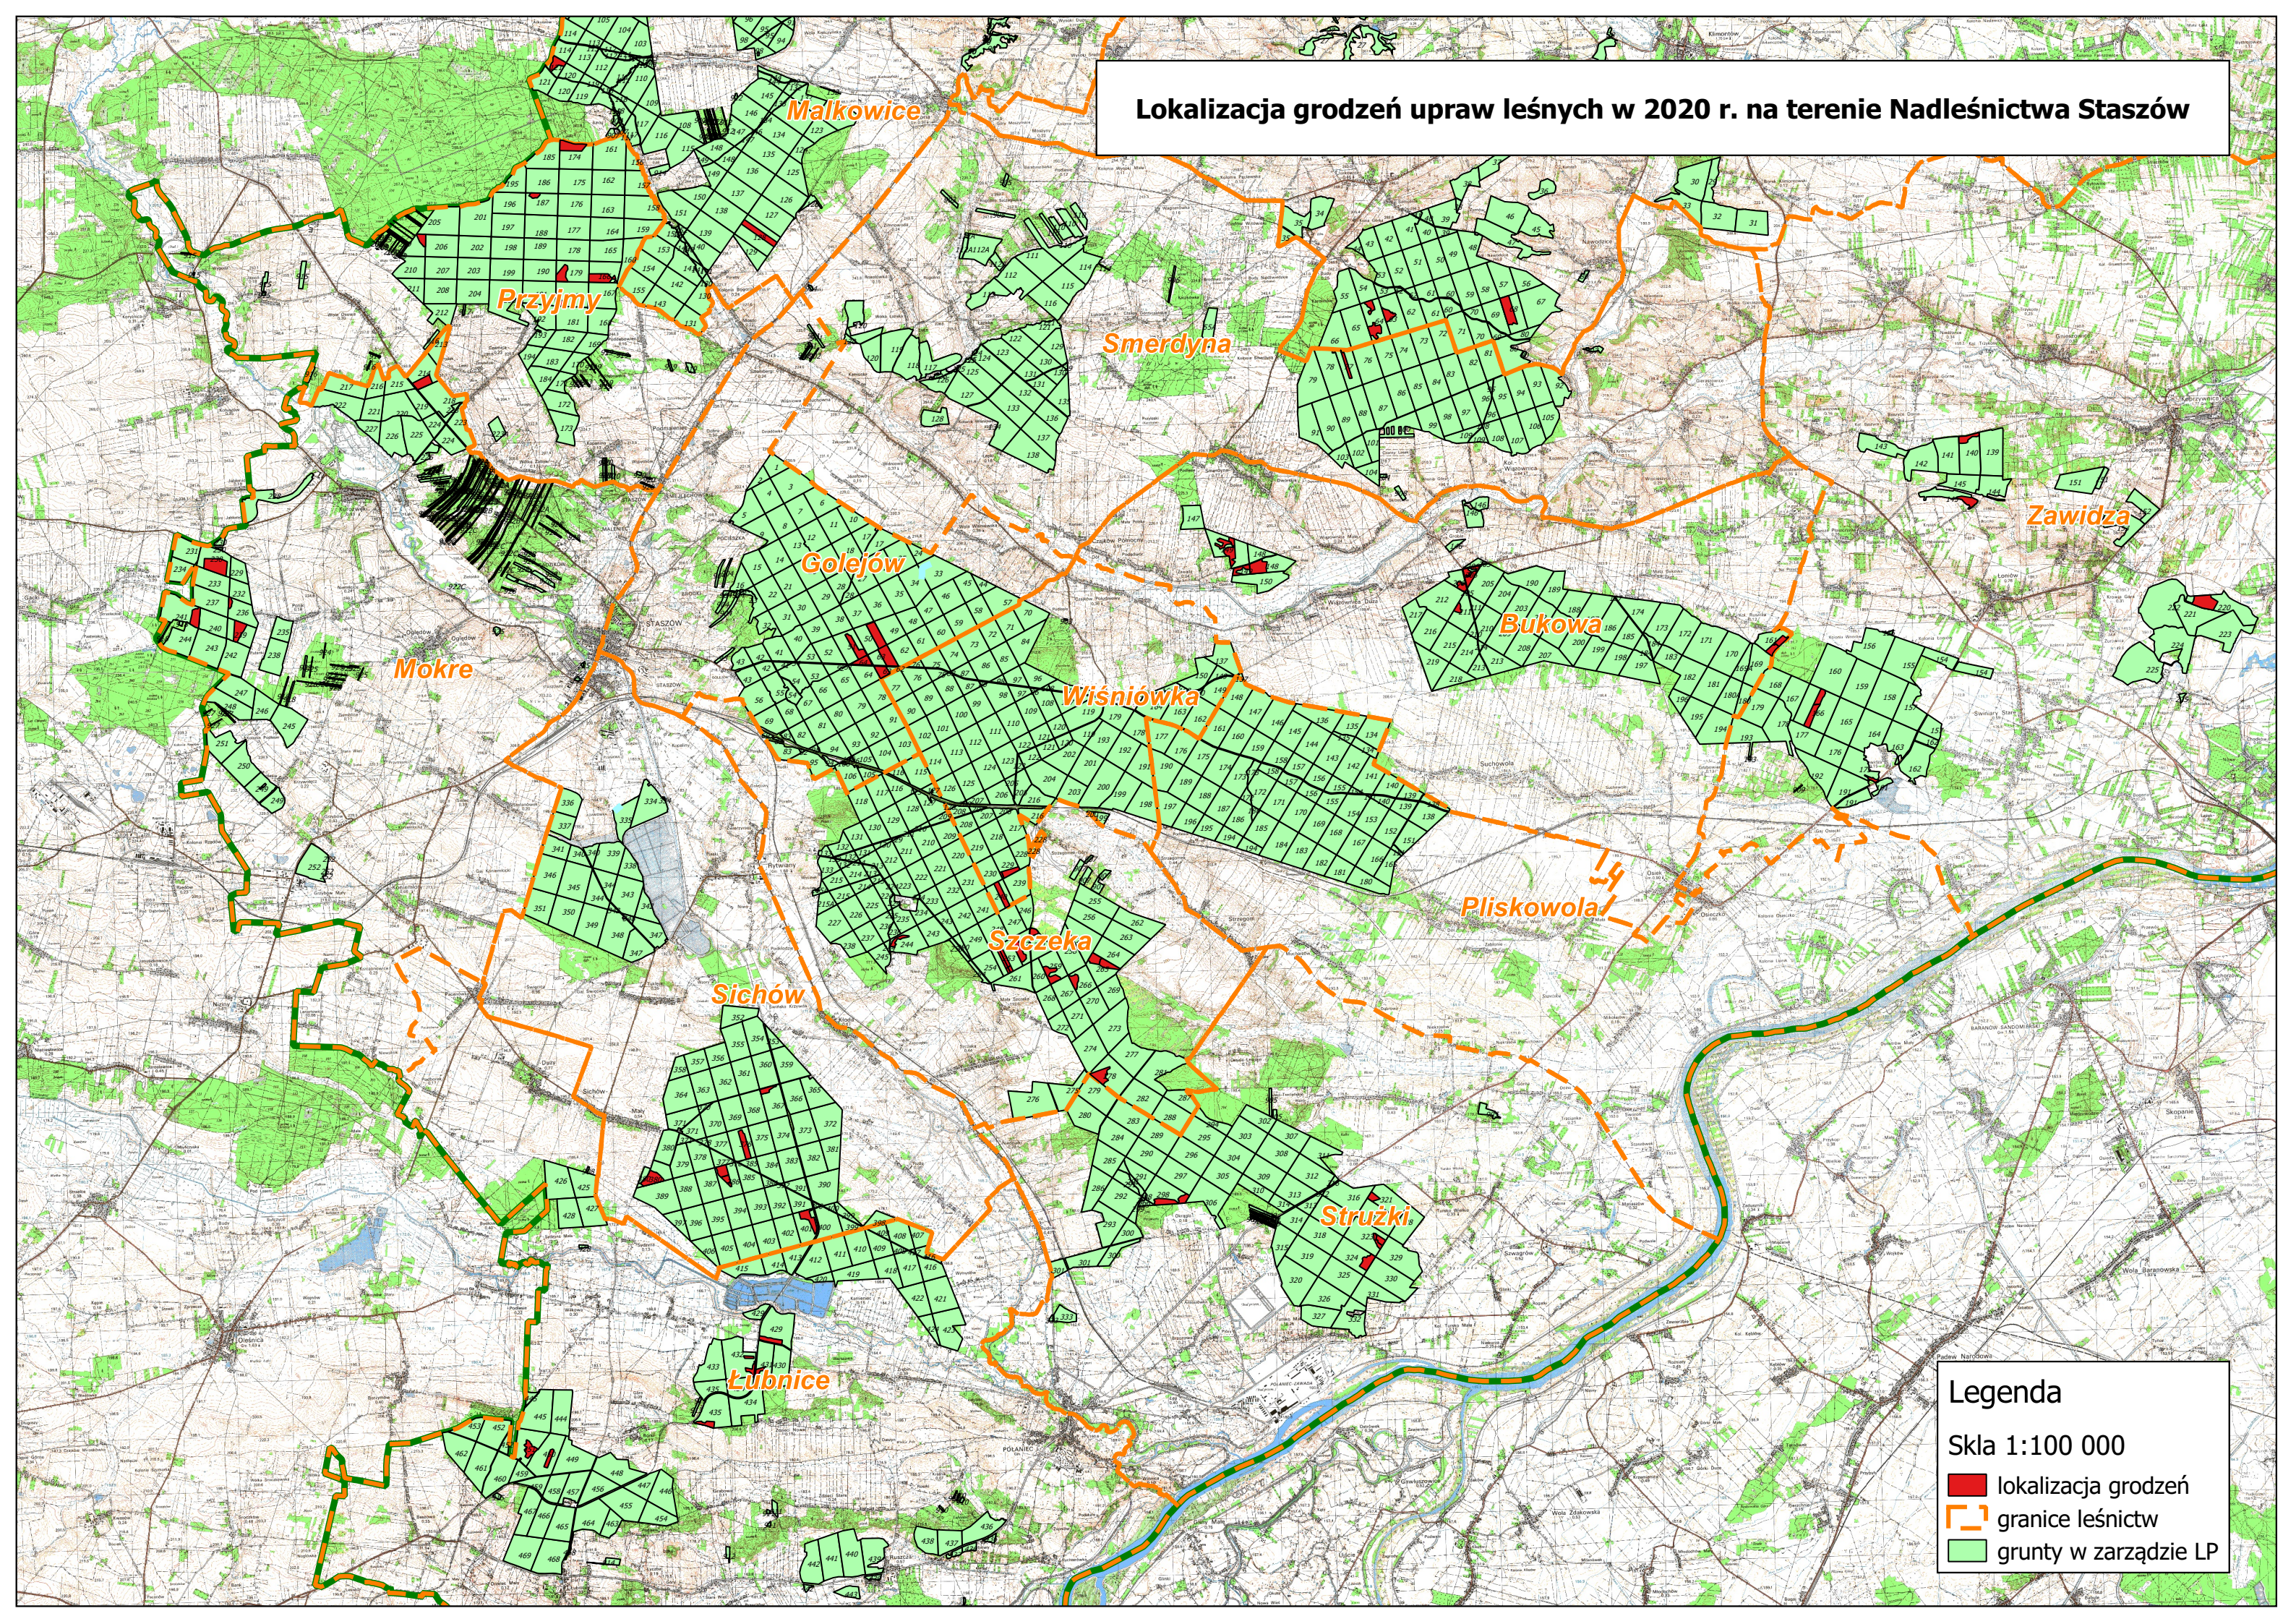

# Lokalizacja grodzień upraw leśnych w 2020 r. na terenie Nadleśnictwa Staszów

**Legenda**  
Skala 1:100 000  
■ lokalizacja grodzień  
▭ granice leśnictw  
▭ grunty w zarządzie LP