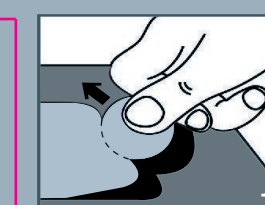

Tu otwierać

Poj. 5l

Proszę zdjąć plombę (zabezpieczenie kranu)