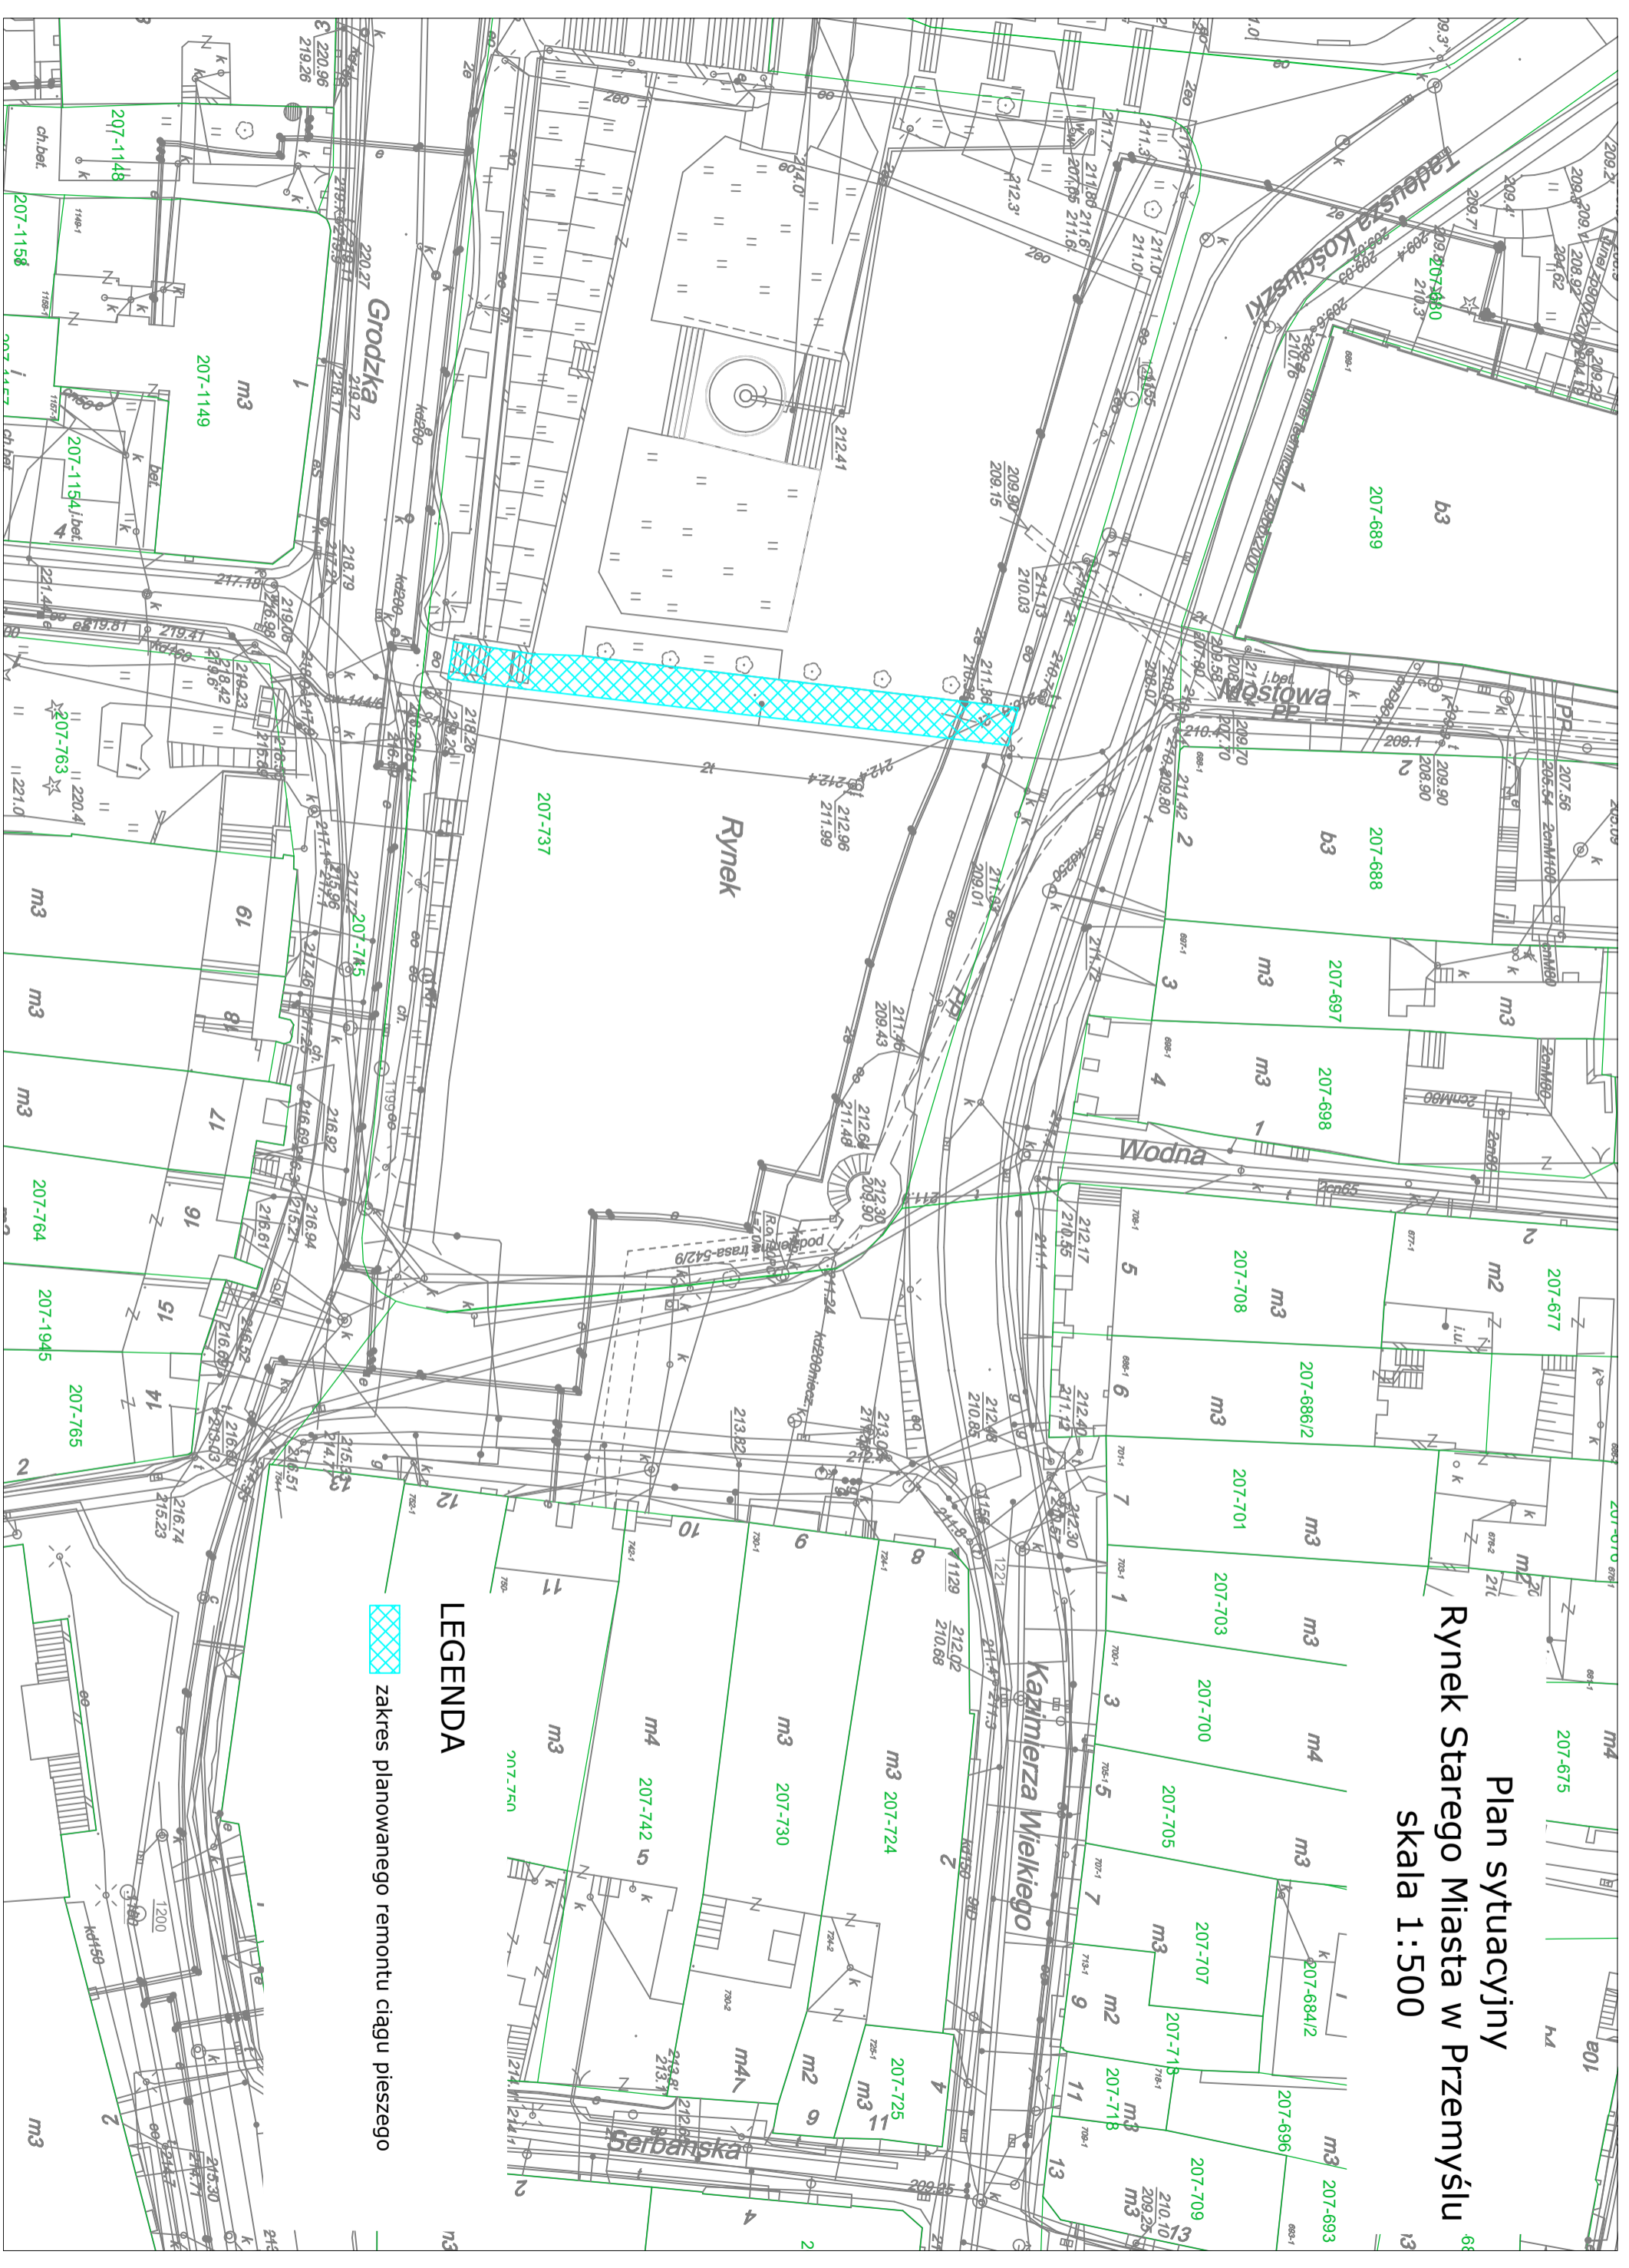

Plan sytuacyjny Rynek Starego Miasta w Przemyslu skala 1:500

LEGENDA
 zakres planowanego remontu ciągu pieszego