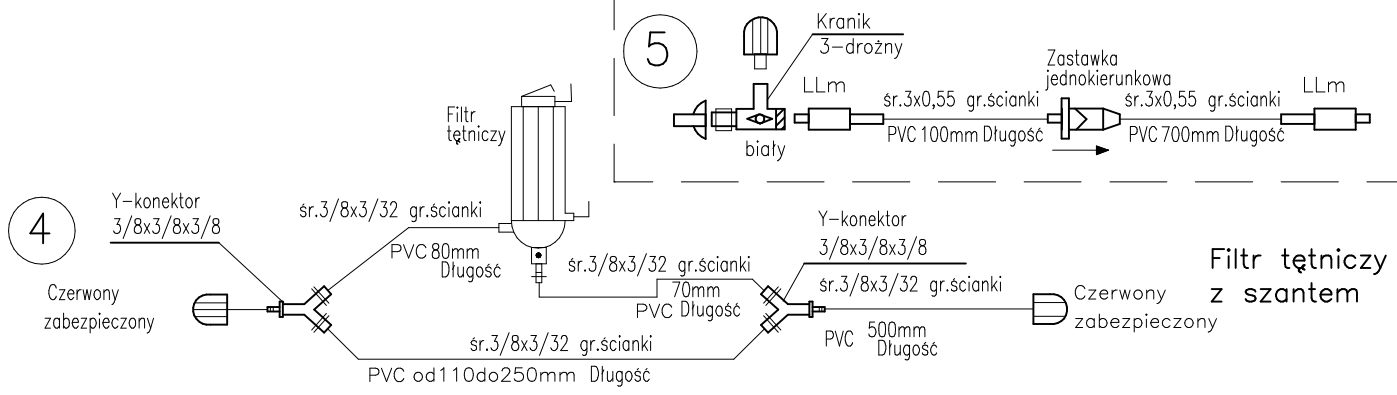

SCHEMAT Nr 1 CZĘŚĆ UKŁADU DRENÓW na APARAT do ECC

LEGENDA;
Dren damsko-męski F/M (LL) Luer Lock
Długości w mm
średnice w calach