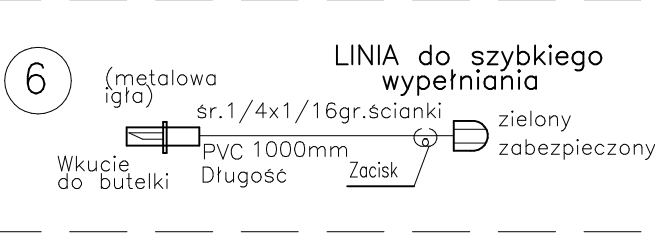

SCHEMAT Nr 1 CZĘŚĆ UKŁADU DRENÓW na APARAT do ECC

LEGENDA;
Dren damsko-męski F/M (LL) Luer Lock
Długości w mm
średnice w calach