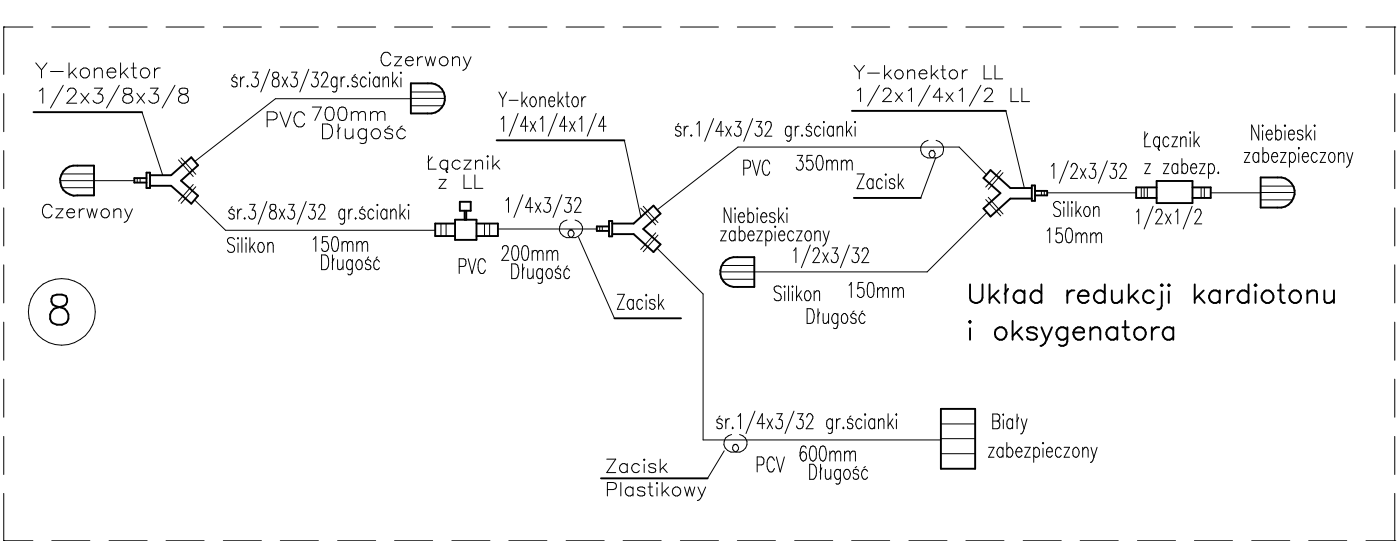

SCHEMAT Nr 1 CZĘŚĆ UKŁADU DRENÓW na APARAT do ECC

LEGENDA;
Dren damsko-męski F/M (LL) Luer Lock
Długości w mm
średnice w calach