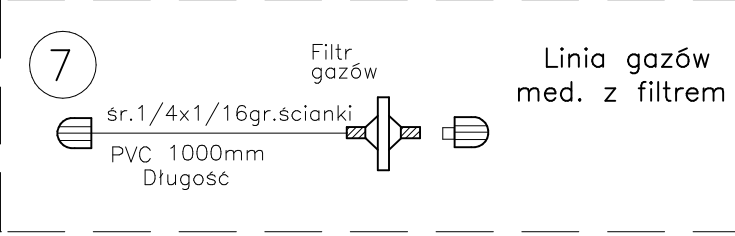

SCHEMAT Nr 1 CZĘŚĆ UKŁADU DRENÓW na APARAT do ECC

LEGENDA;
Dren damsko-męski F/M (LL) Luer Lock
Długości w mm
średnice w calach