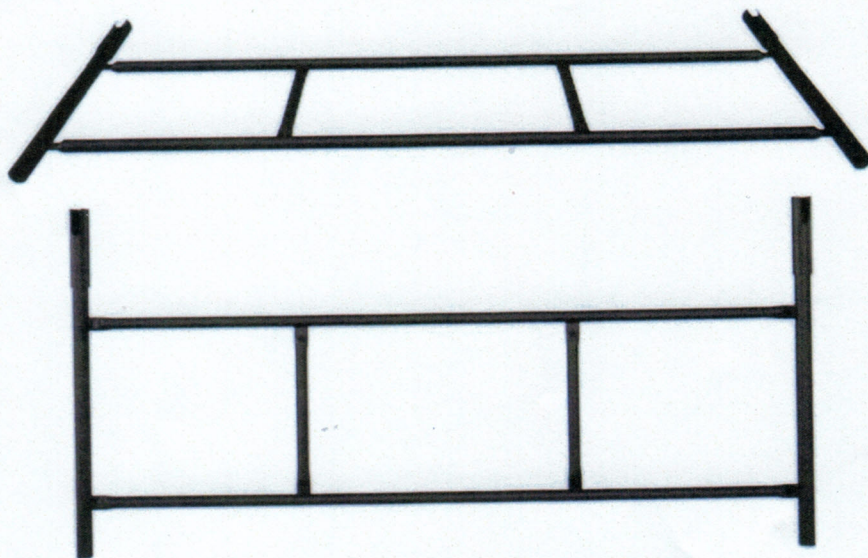

## RAMKA RUSZTOWANIA WARSZAWSKIEGO

Kolor : czarny

Szerokość zewnętrzna : 162,5 cm

Długość ramy w osi : 158,5 cm

Wysokość całkowita : 82 cm

Grubość kielicha : 42,4 x 3,2 mm