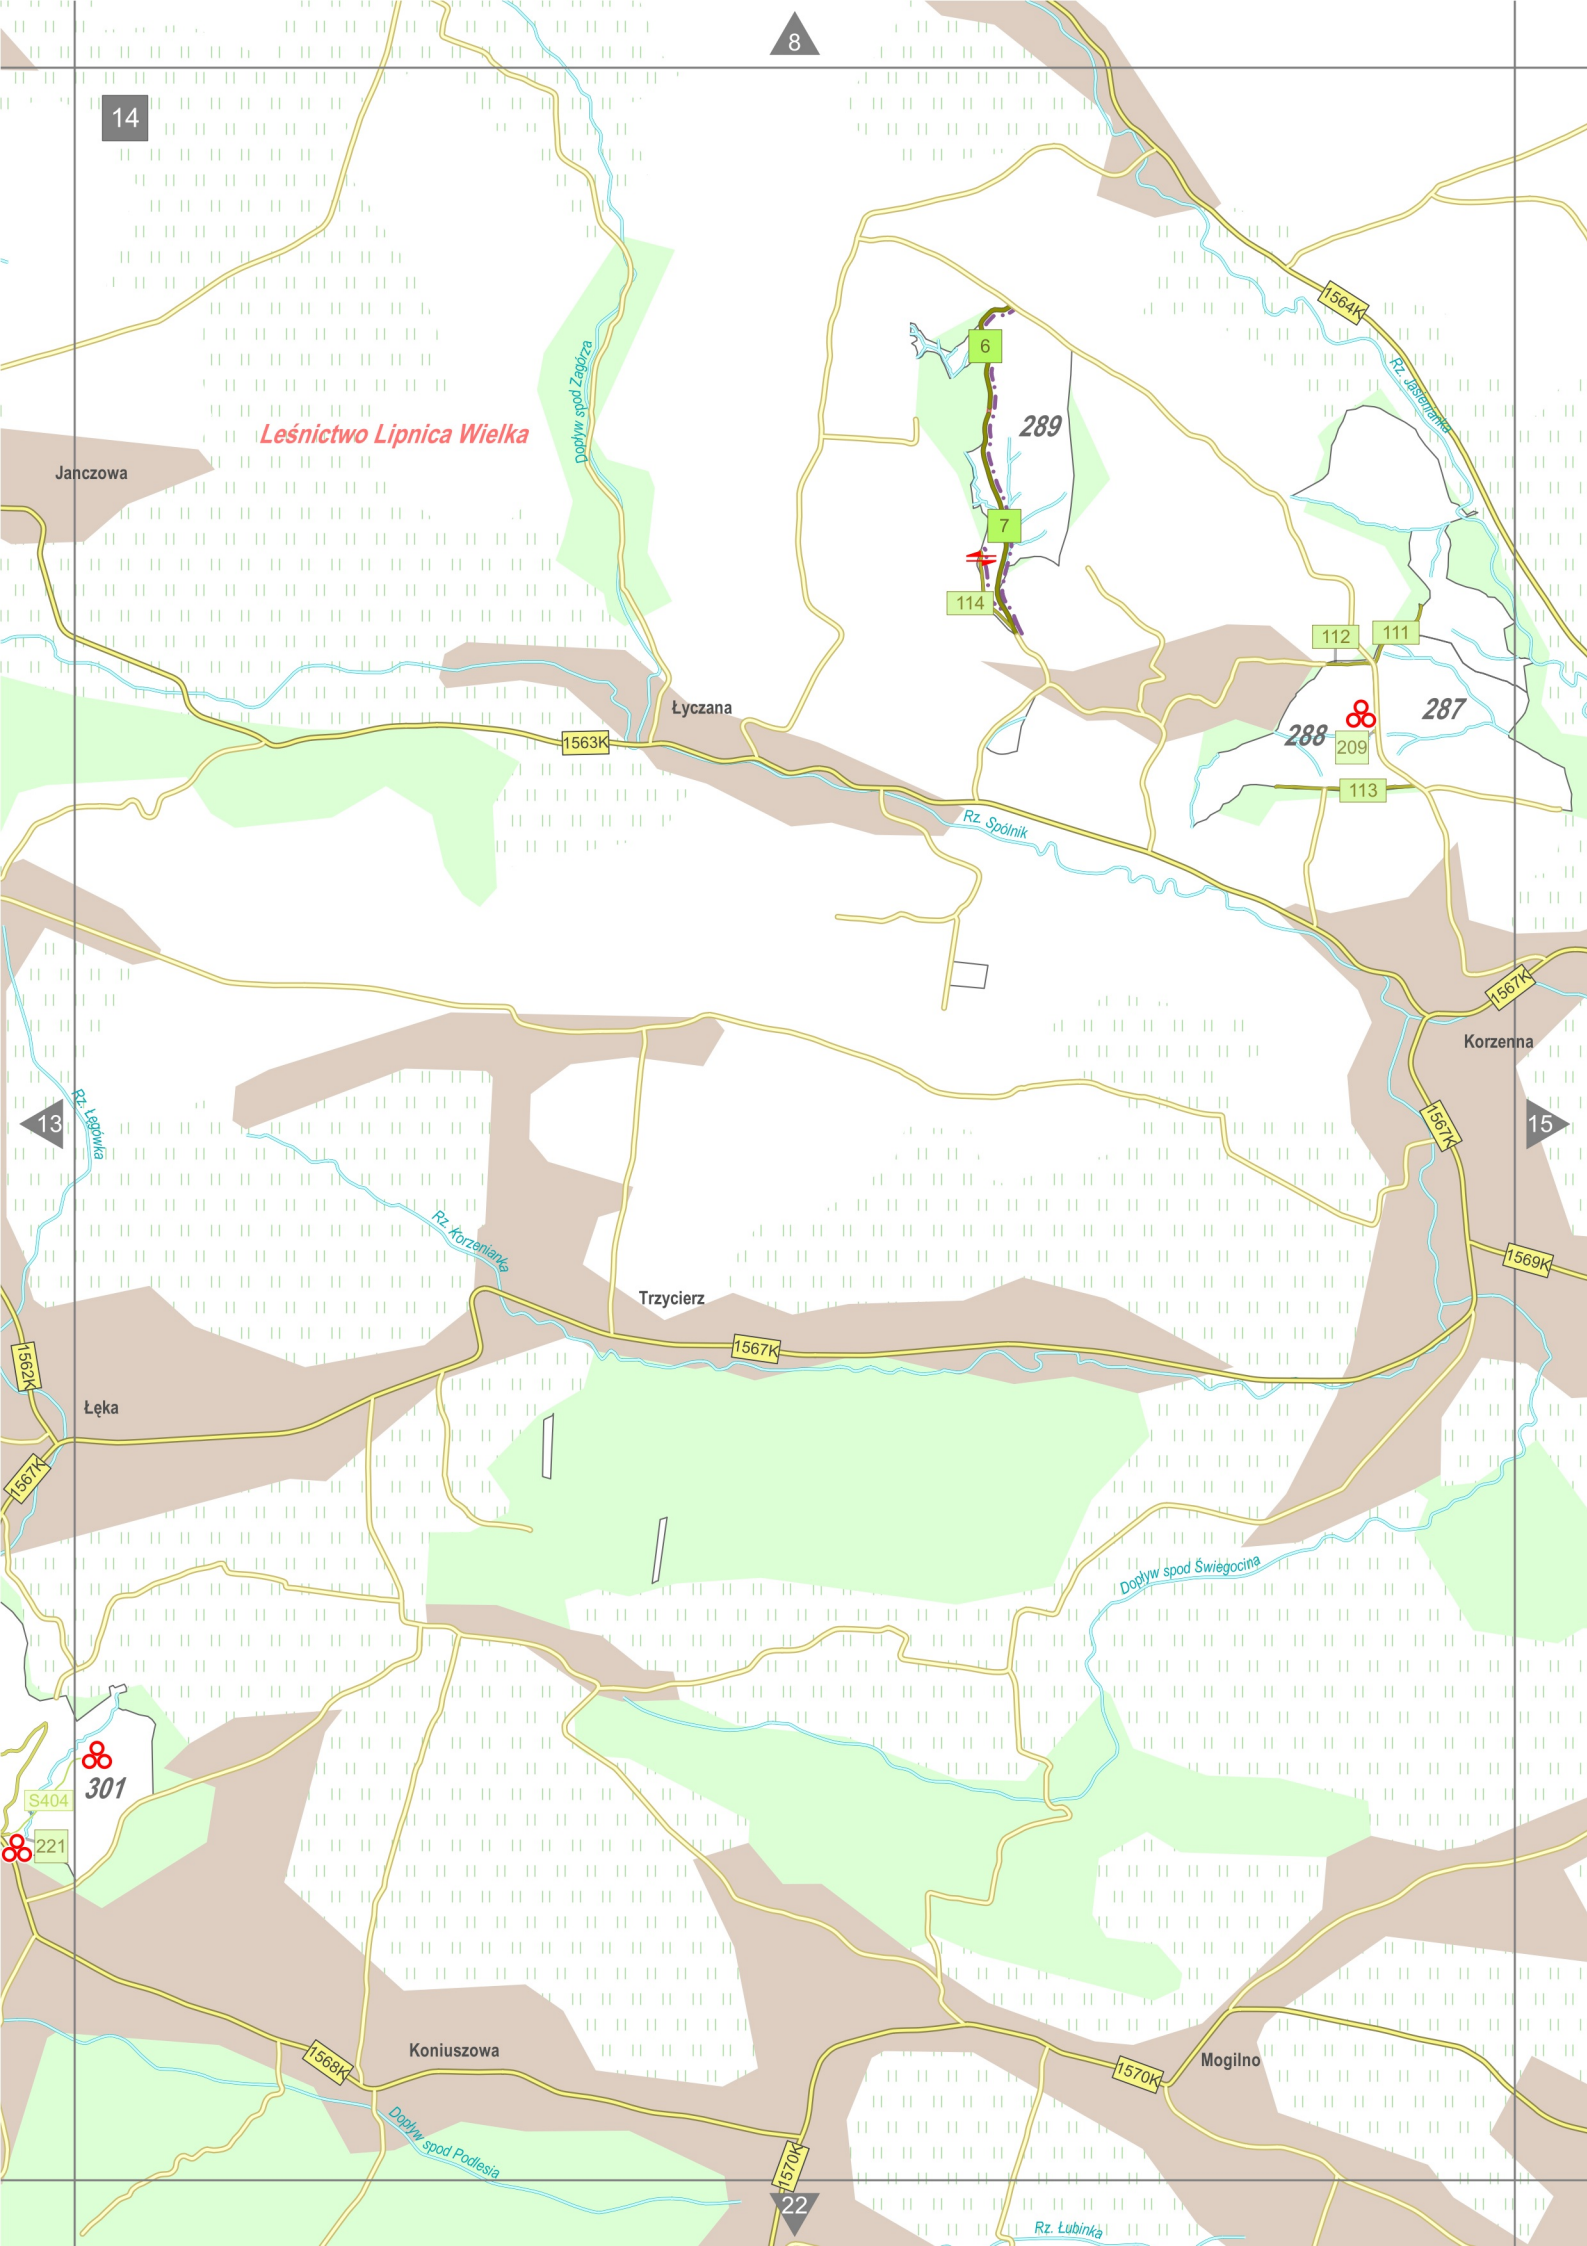

*Leśnictwo Lipnica Wielka*

Dopływ spory Podlesia

21

Leśnictwo Lipnica Wielka

Nieców

Wojnarowa

Krużłowa Niżna

Posadowa Mogilska