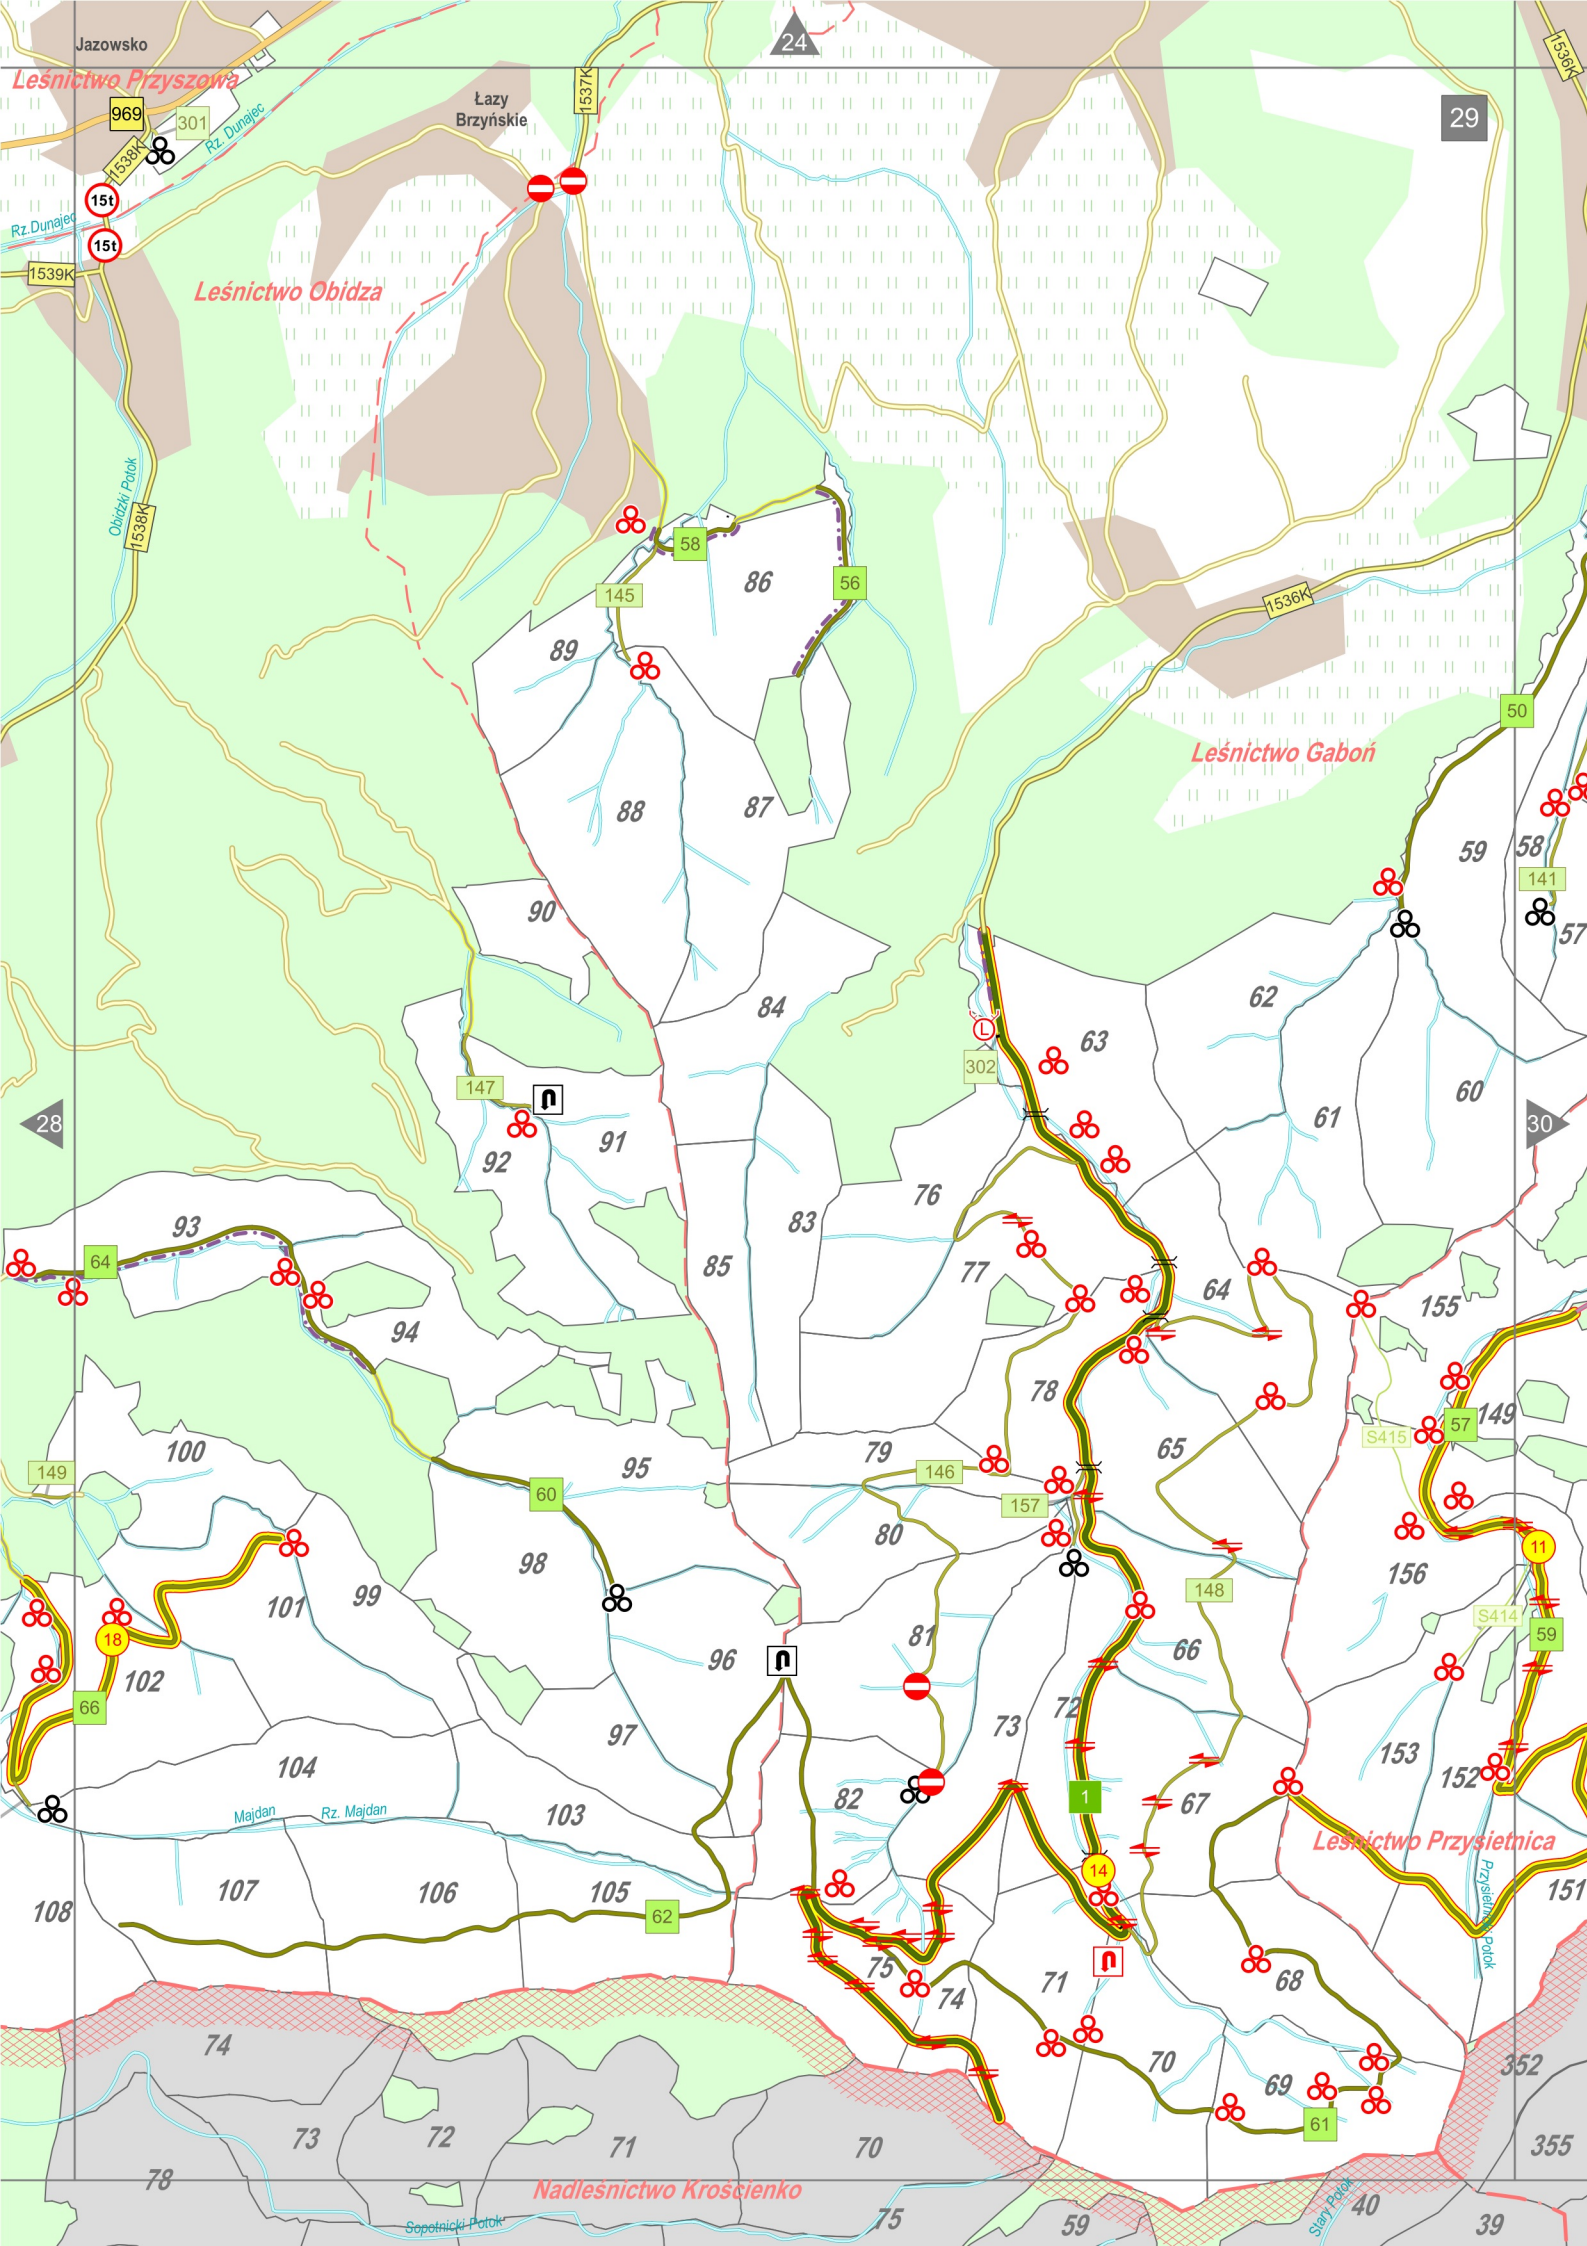

104

107

108

74

78

Leśnictwo Gabori

Skrudzina

Moszczenica Wyżna