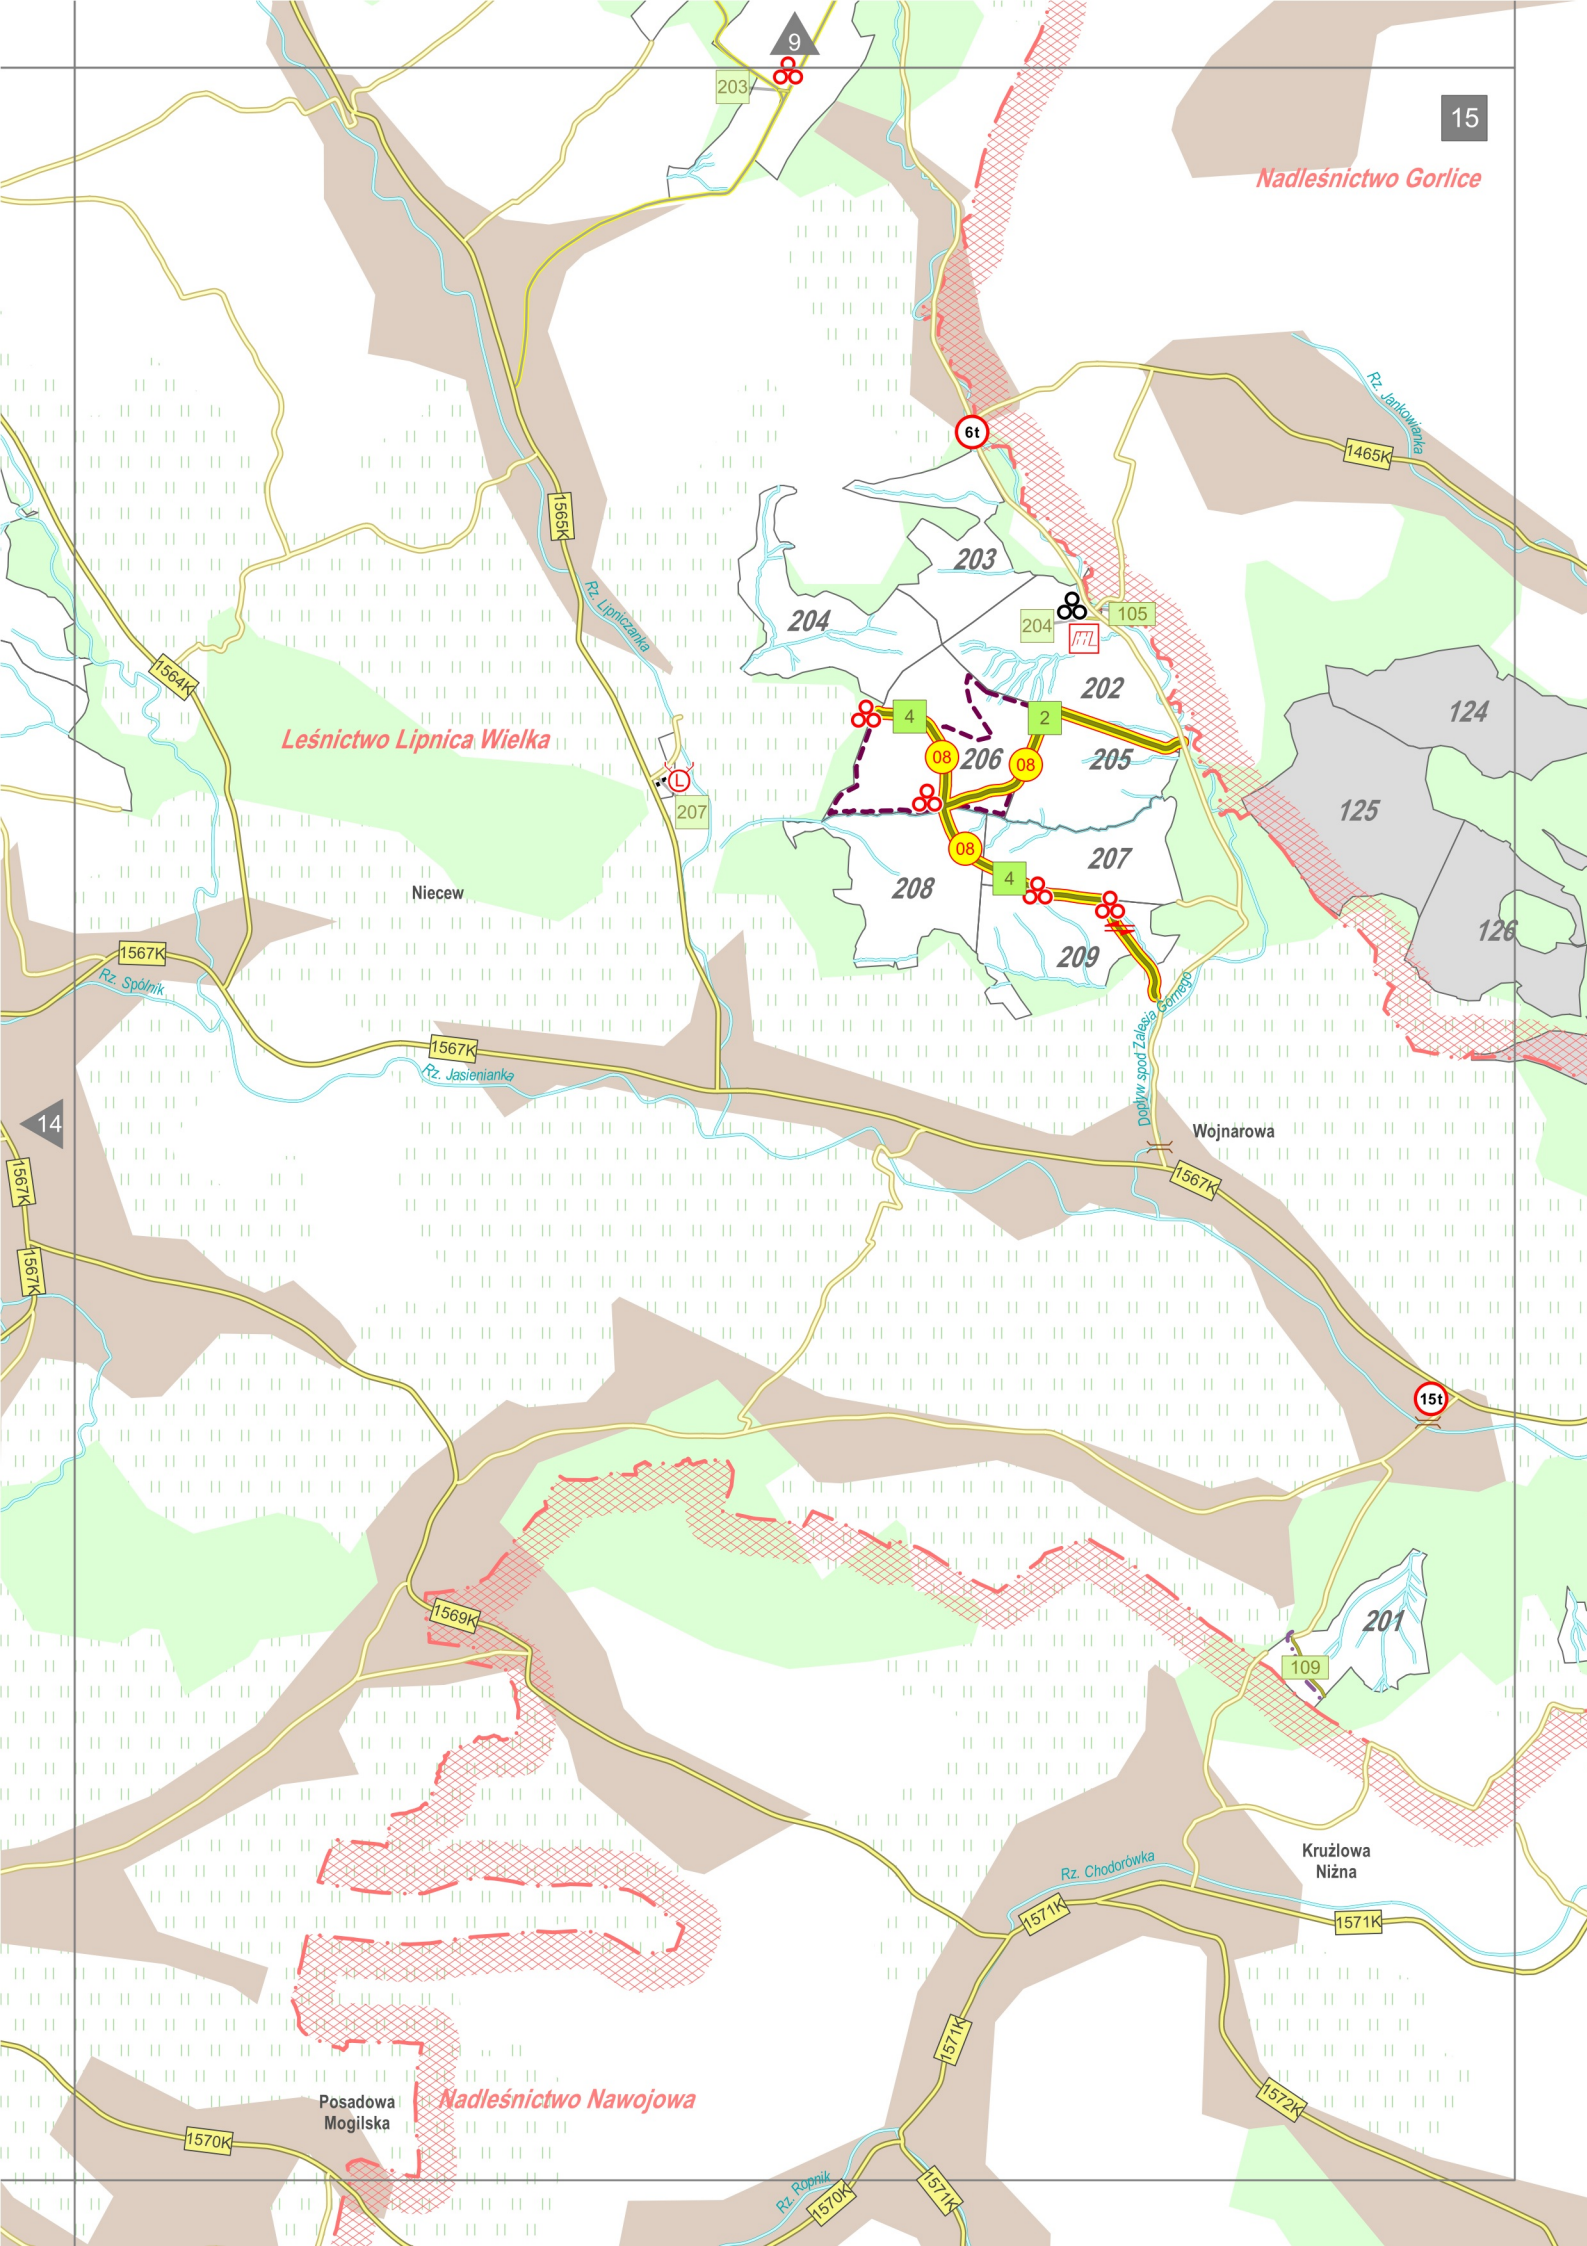

Leśnictwo Lipnica Wielka

Nieców

Wojnarowa

Krużłowa Niżna

Posadowa Mogilska

Nadleśnictwo Nawojowa