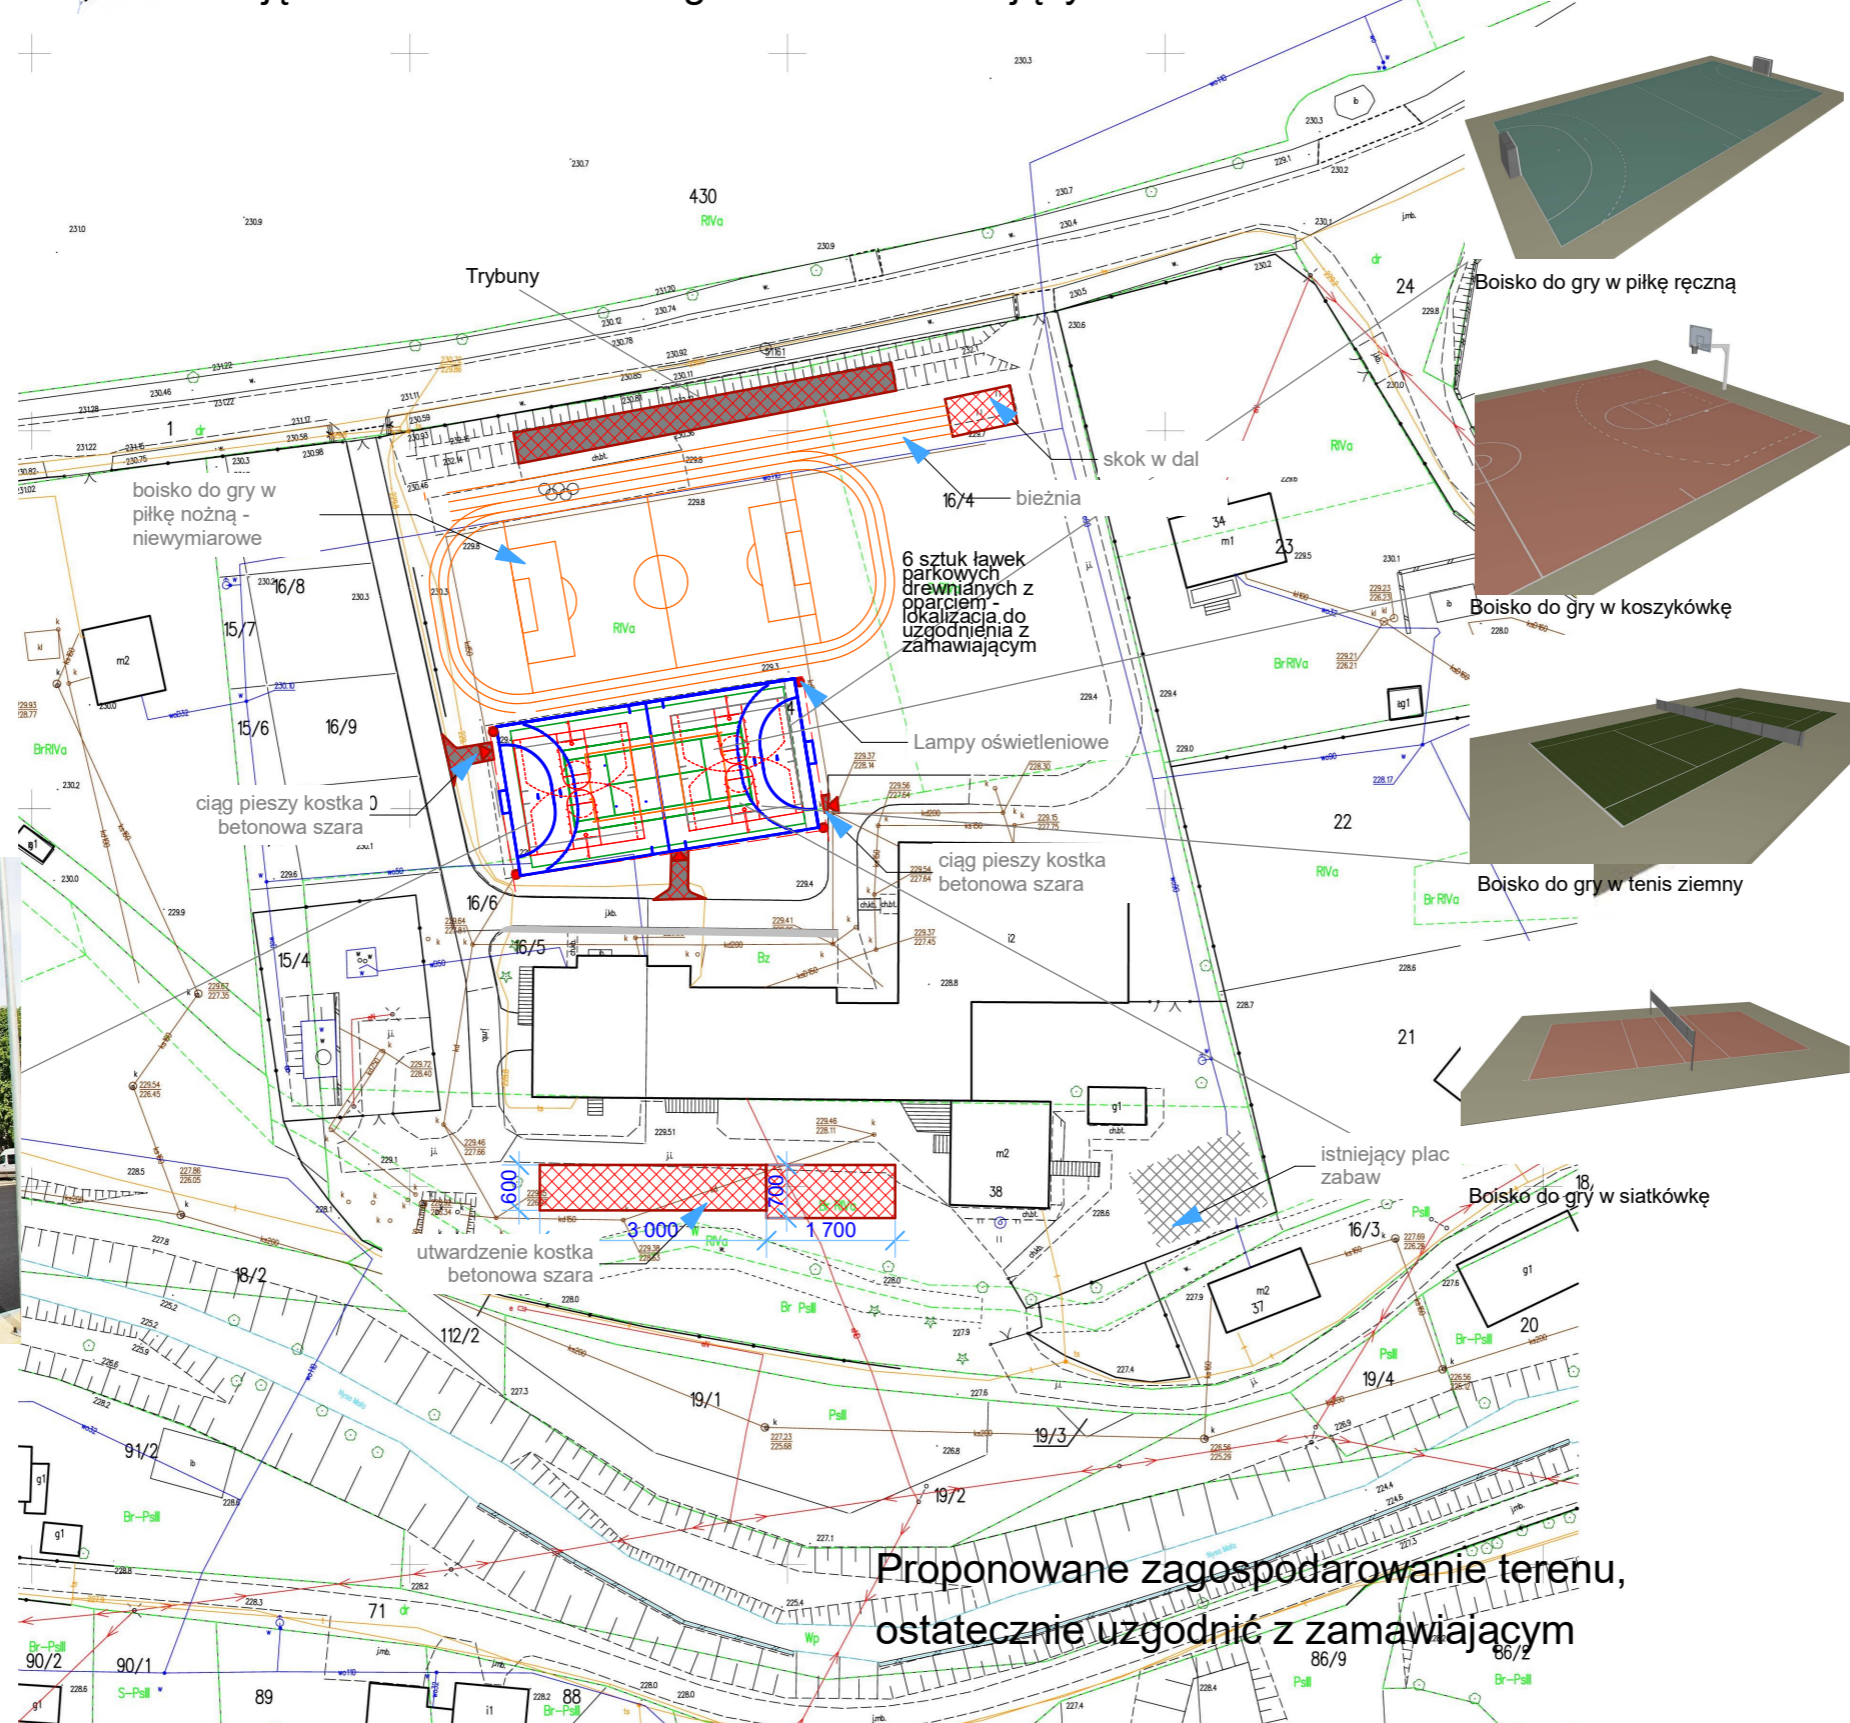

numer parceli
gmina: 020505_2 Paszowice
obręb: 0011 Wiadrów dz. nr 16/4

Skala: 1:500

Urządzenie zabawowe, lokalizację na terenie działki uzgodnić z zamawiającym

Ogrodzenie, siatka polipropylenowa

Nadzory budowlane. Projektowanie Jan Mielnik ul. Przyjaciół Zolnierza 23 59-400 Jawor	
Tytuł projektu Budowa boiska wielofunkcyjnego przy Szkole Podstawowej w Wiadrowie	
Wiadrów 38 59-411 Paszowice dz. 16/4 obr Wiadrów	
Nazwa rysunku Zagospodarowanie działki	
data	27.02.23
Projektował: inż. Jan Mielnik	podpis
Skala rysunku: 1:1000,	nr rys. 2
INWESTOR Gmina Paszowice, Paszowice 137 59-411 Paszowice	