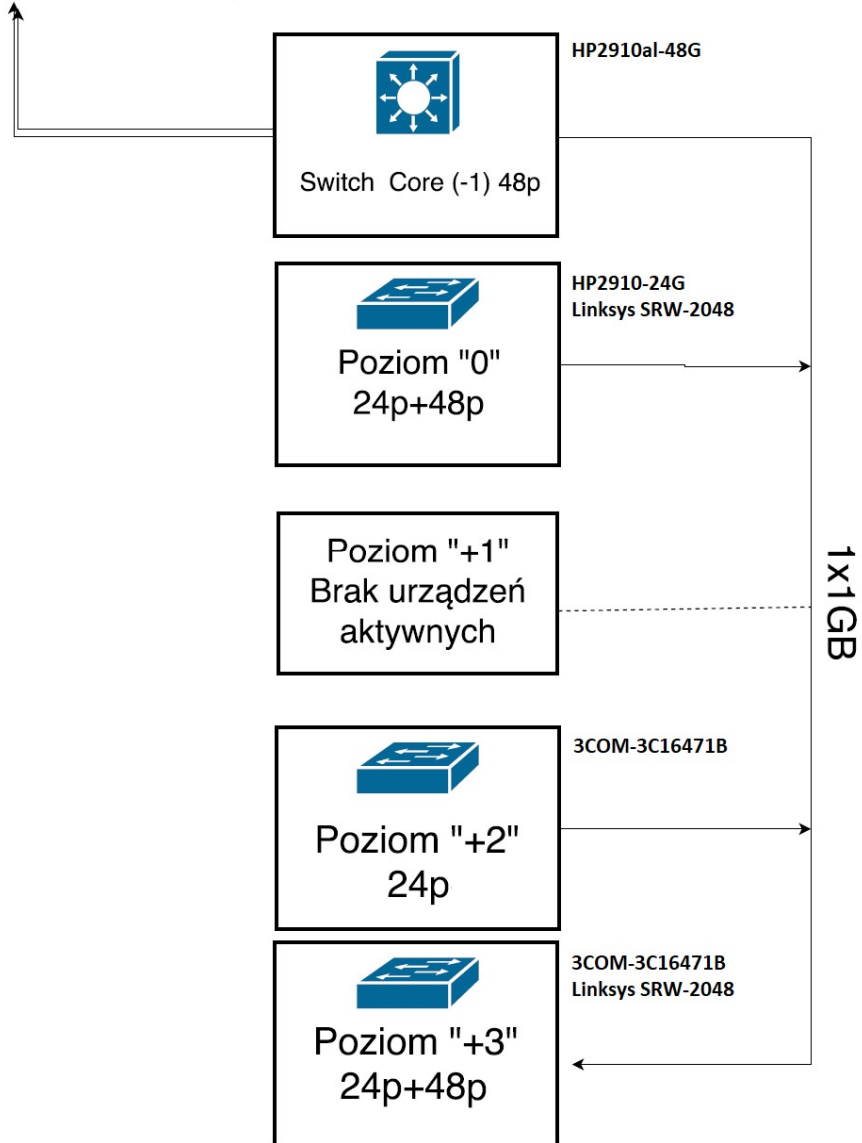

B.398

B.406 (Segment A)

Budynek B.400

Połączenie logiczne budynków B.404 (Segment B)

Rozmieszczenie logiczne urządzeń sieciowych w budynku B.406 (Segment A)

Rozmieszczenie logiczne urządzeń sieciowych w budynku przy ul. Piastowskiej nr 71 "Łazienki Reczne"

Połączenie logiczne sieci w lokalizacji: "ZA BRAMKĄ"