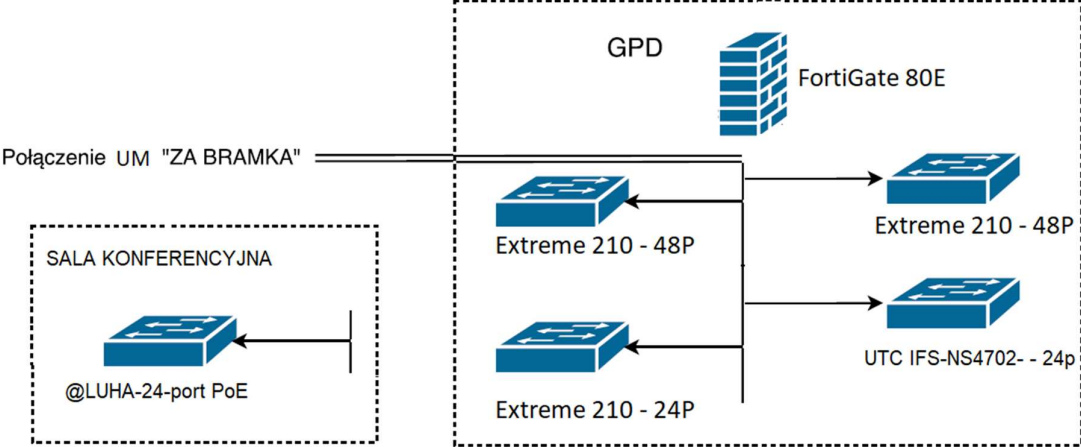

B.398

B.406 (Segment A)

Budynek B.400

Połączenie logiczne budynków B.404 (Segment B)

Rozmieszczenie logiczne urządzeń sieciowych w budynku B.406 (Segment A)

Rozmieszczenie logiczne urządzeń sieciowych w budynku przy ul. Piastowskiej nr 71 "Łazienki Reczne"

Połączenie logiczne sieci w lokalizacji: "ZA BRAMKĄ"