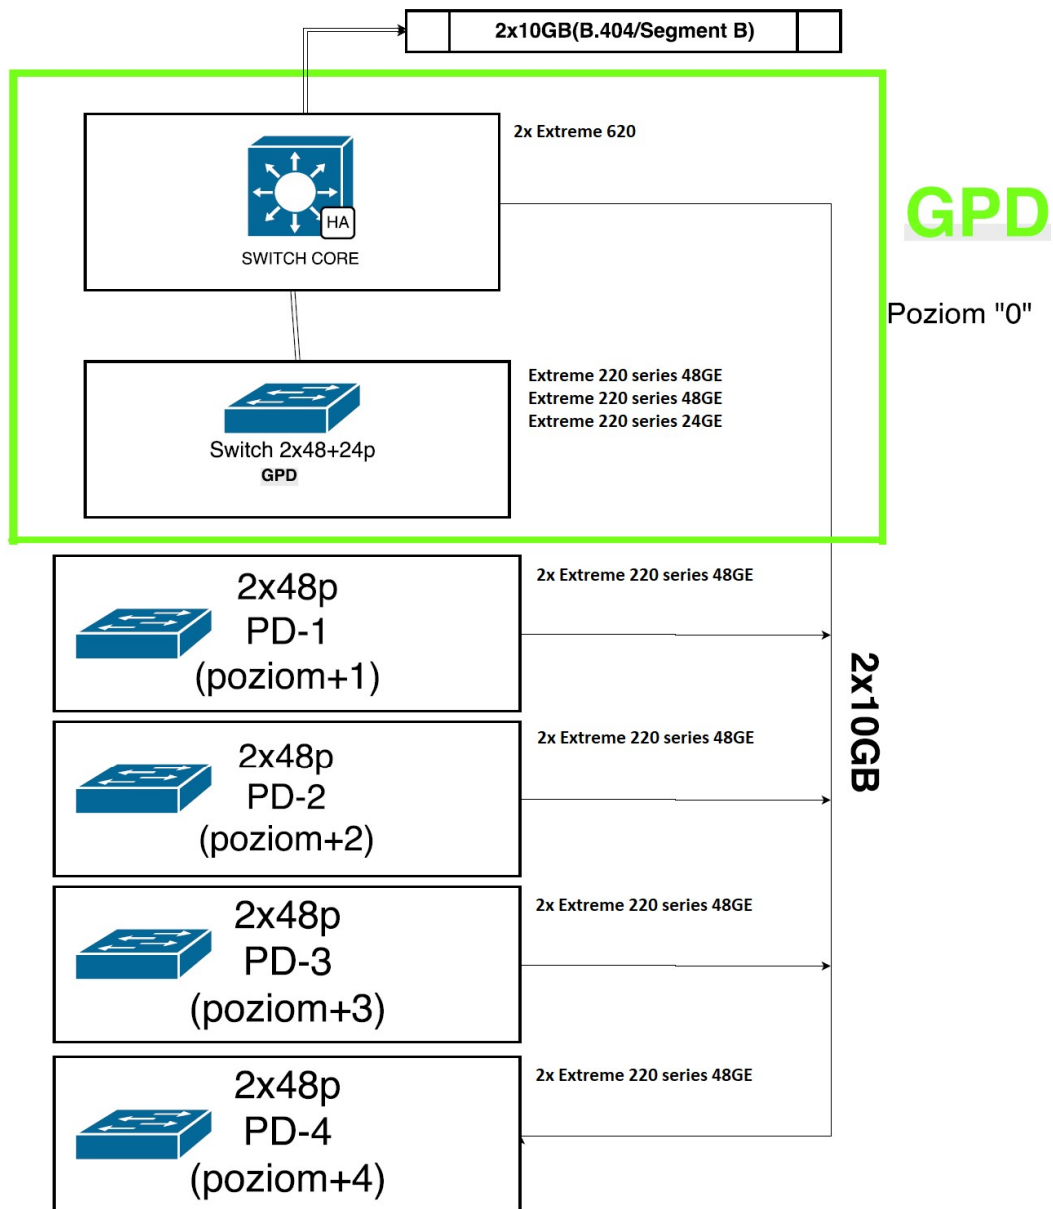

B.398

B.406 (Segment A)

Budynek B.400

Połączenie logiczne budynków B.404 (Segment B)

Rozmieszczenie logiczne urządzeń sieciowych w budynku B.406 (Segment A)

Rozmieszczenie logiczne urządzeń sieciowych w budynku przy ul. Piastowskiej nr 71 "Łazienki Reczne"

Połączenie logiczne sieci w lokalizacji: "ZA BRAMKĄ"