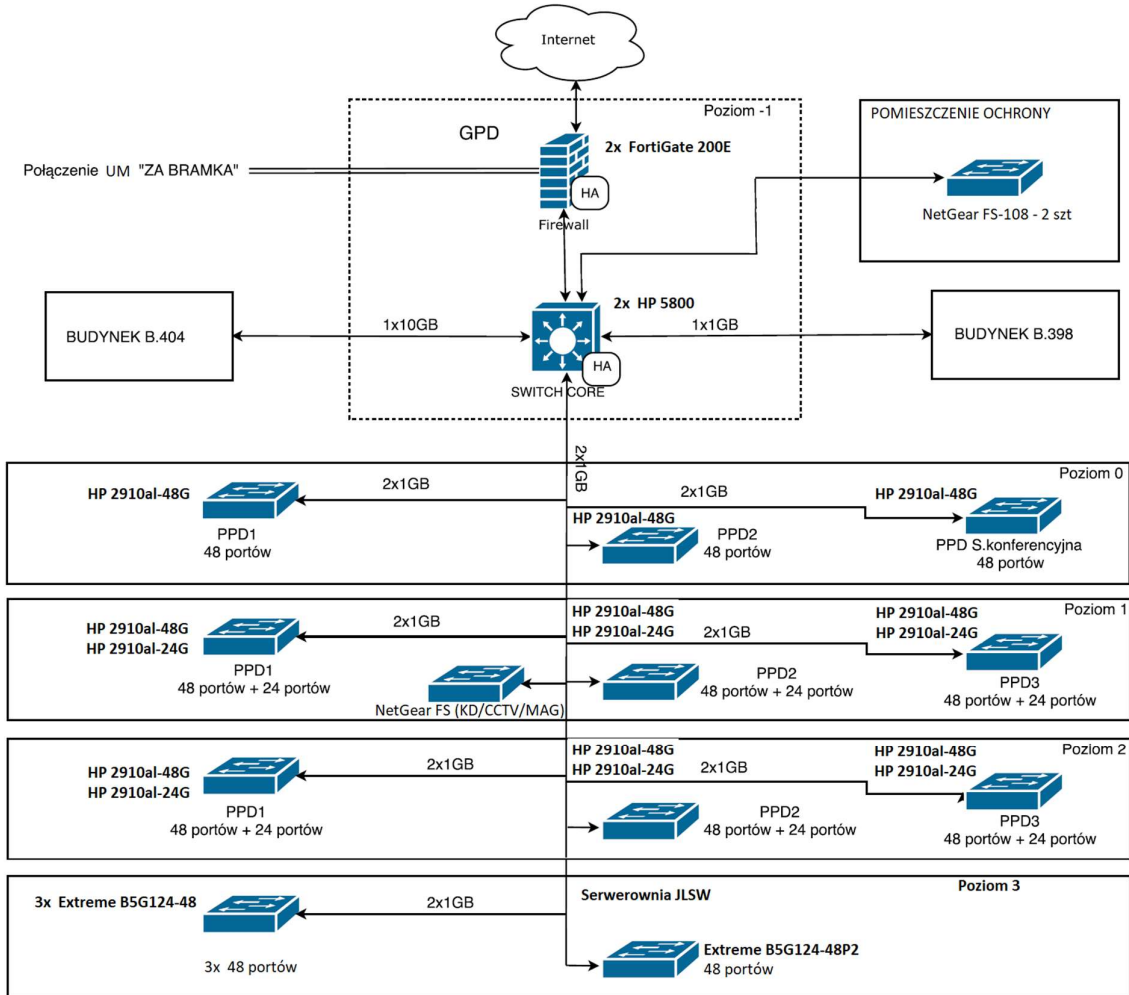

B.398

B.406 (Segment A)

Budynek B.400

Połączenie logiczne budynków B.404 (Segment B)

Rozmieszczenie logiczne urządzeń sieciowych w budynku B.406 (Segment A)

Rozmieszczenie logiczne urządzeń sieciowych w budynku przy ul. Piastowskiej nr 71 "Łazienki Reczne"

Połączenie logiczne sieci w lokalizacji: "ZA BRAMKĄ"