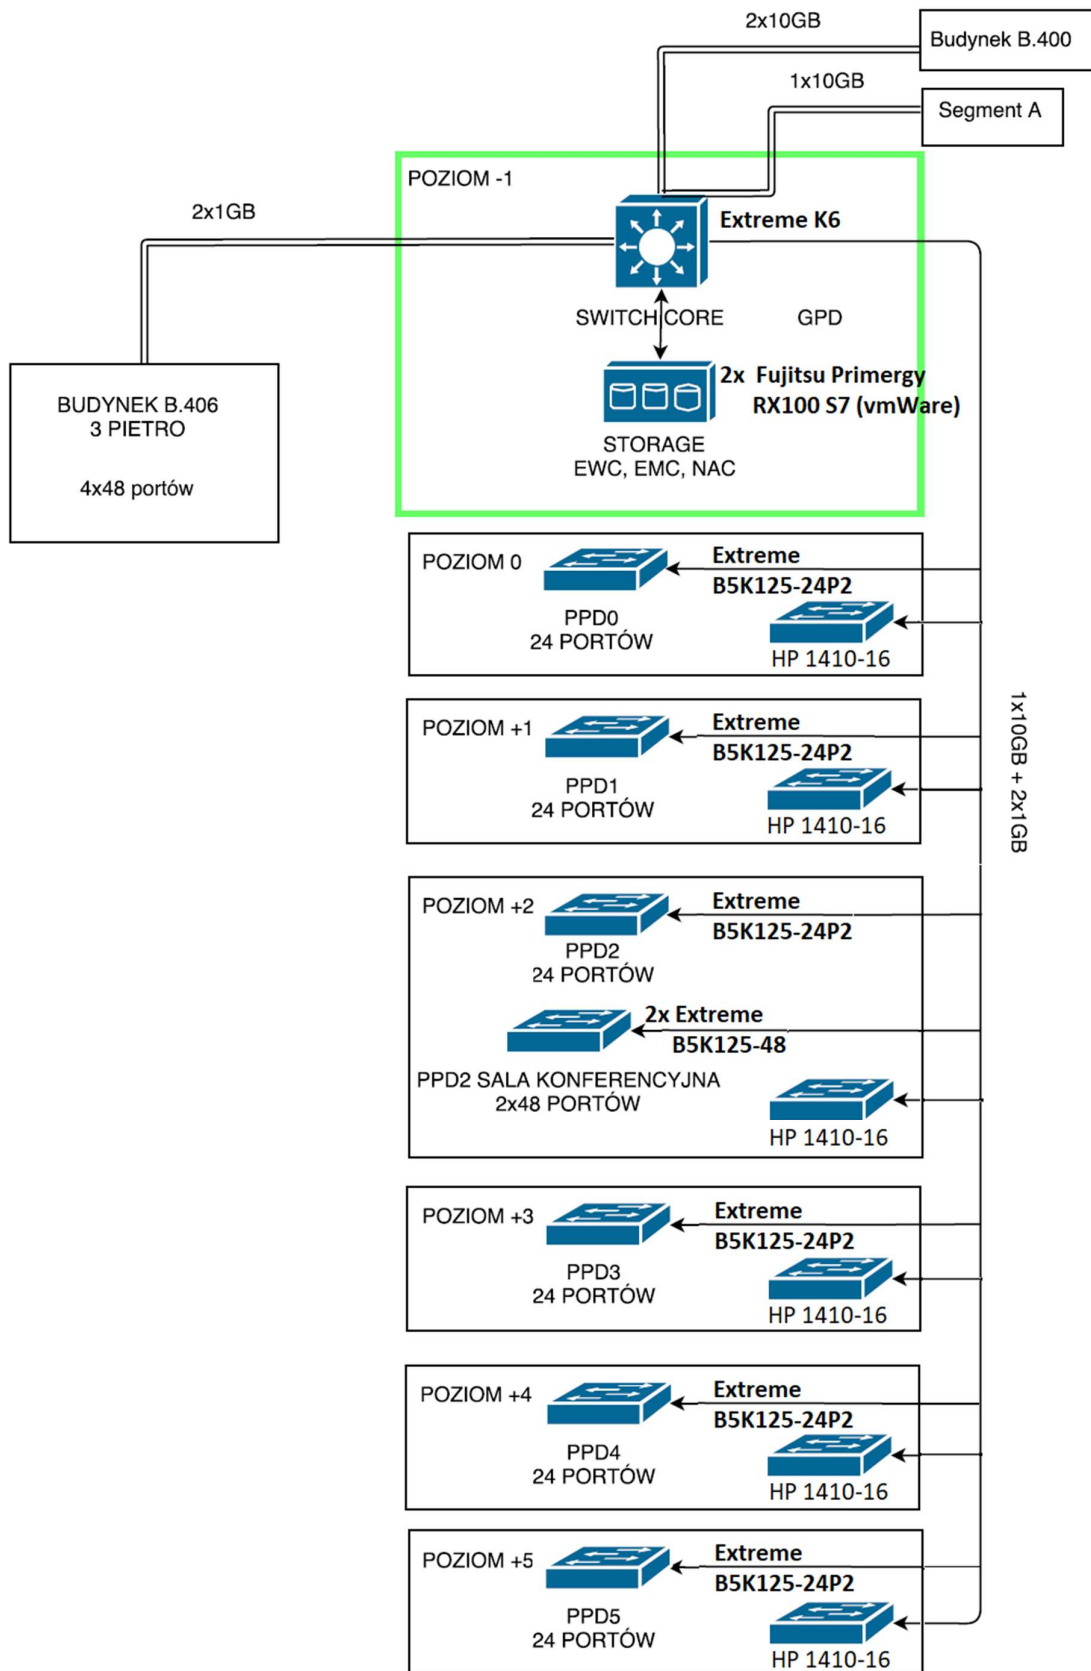

B.398

B.406 (Segment A)

Budynek B.400

Połączenie logiczne budynków B.404 (Segment B)

Rozmieszczenie logiczne urządzeń sieciowych w budynku B.406 (Segment A)

Rozmieszczenie logiczne urządzeń sieciowych w budynku przy ul. Piastowskiej nr 71 "Łazienki Reczne"

Połączenie logiczne sieci w lokalizacji: "ZA BRAMKĄ"