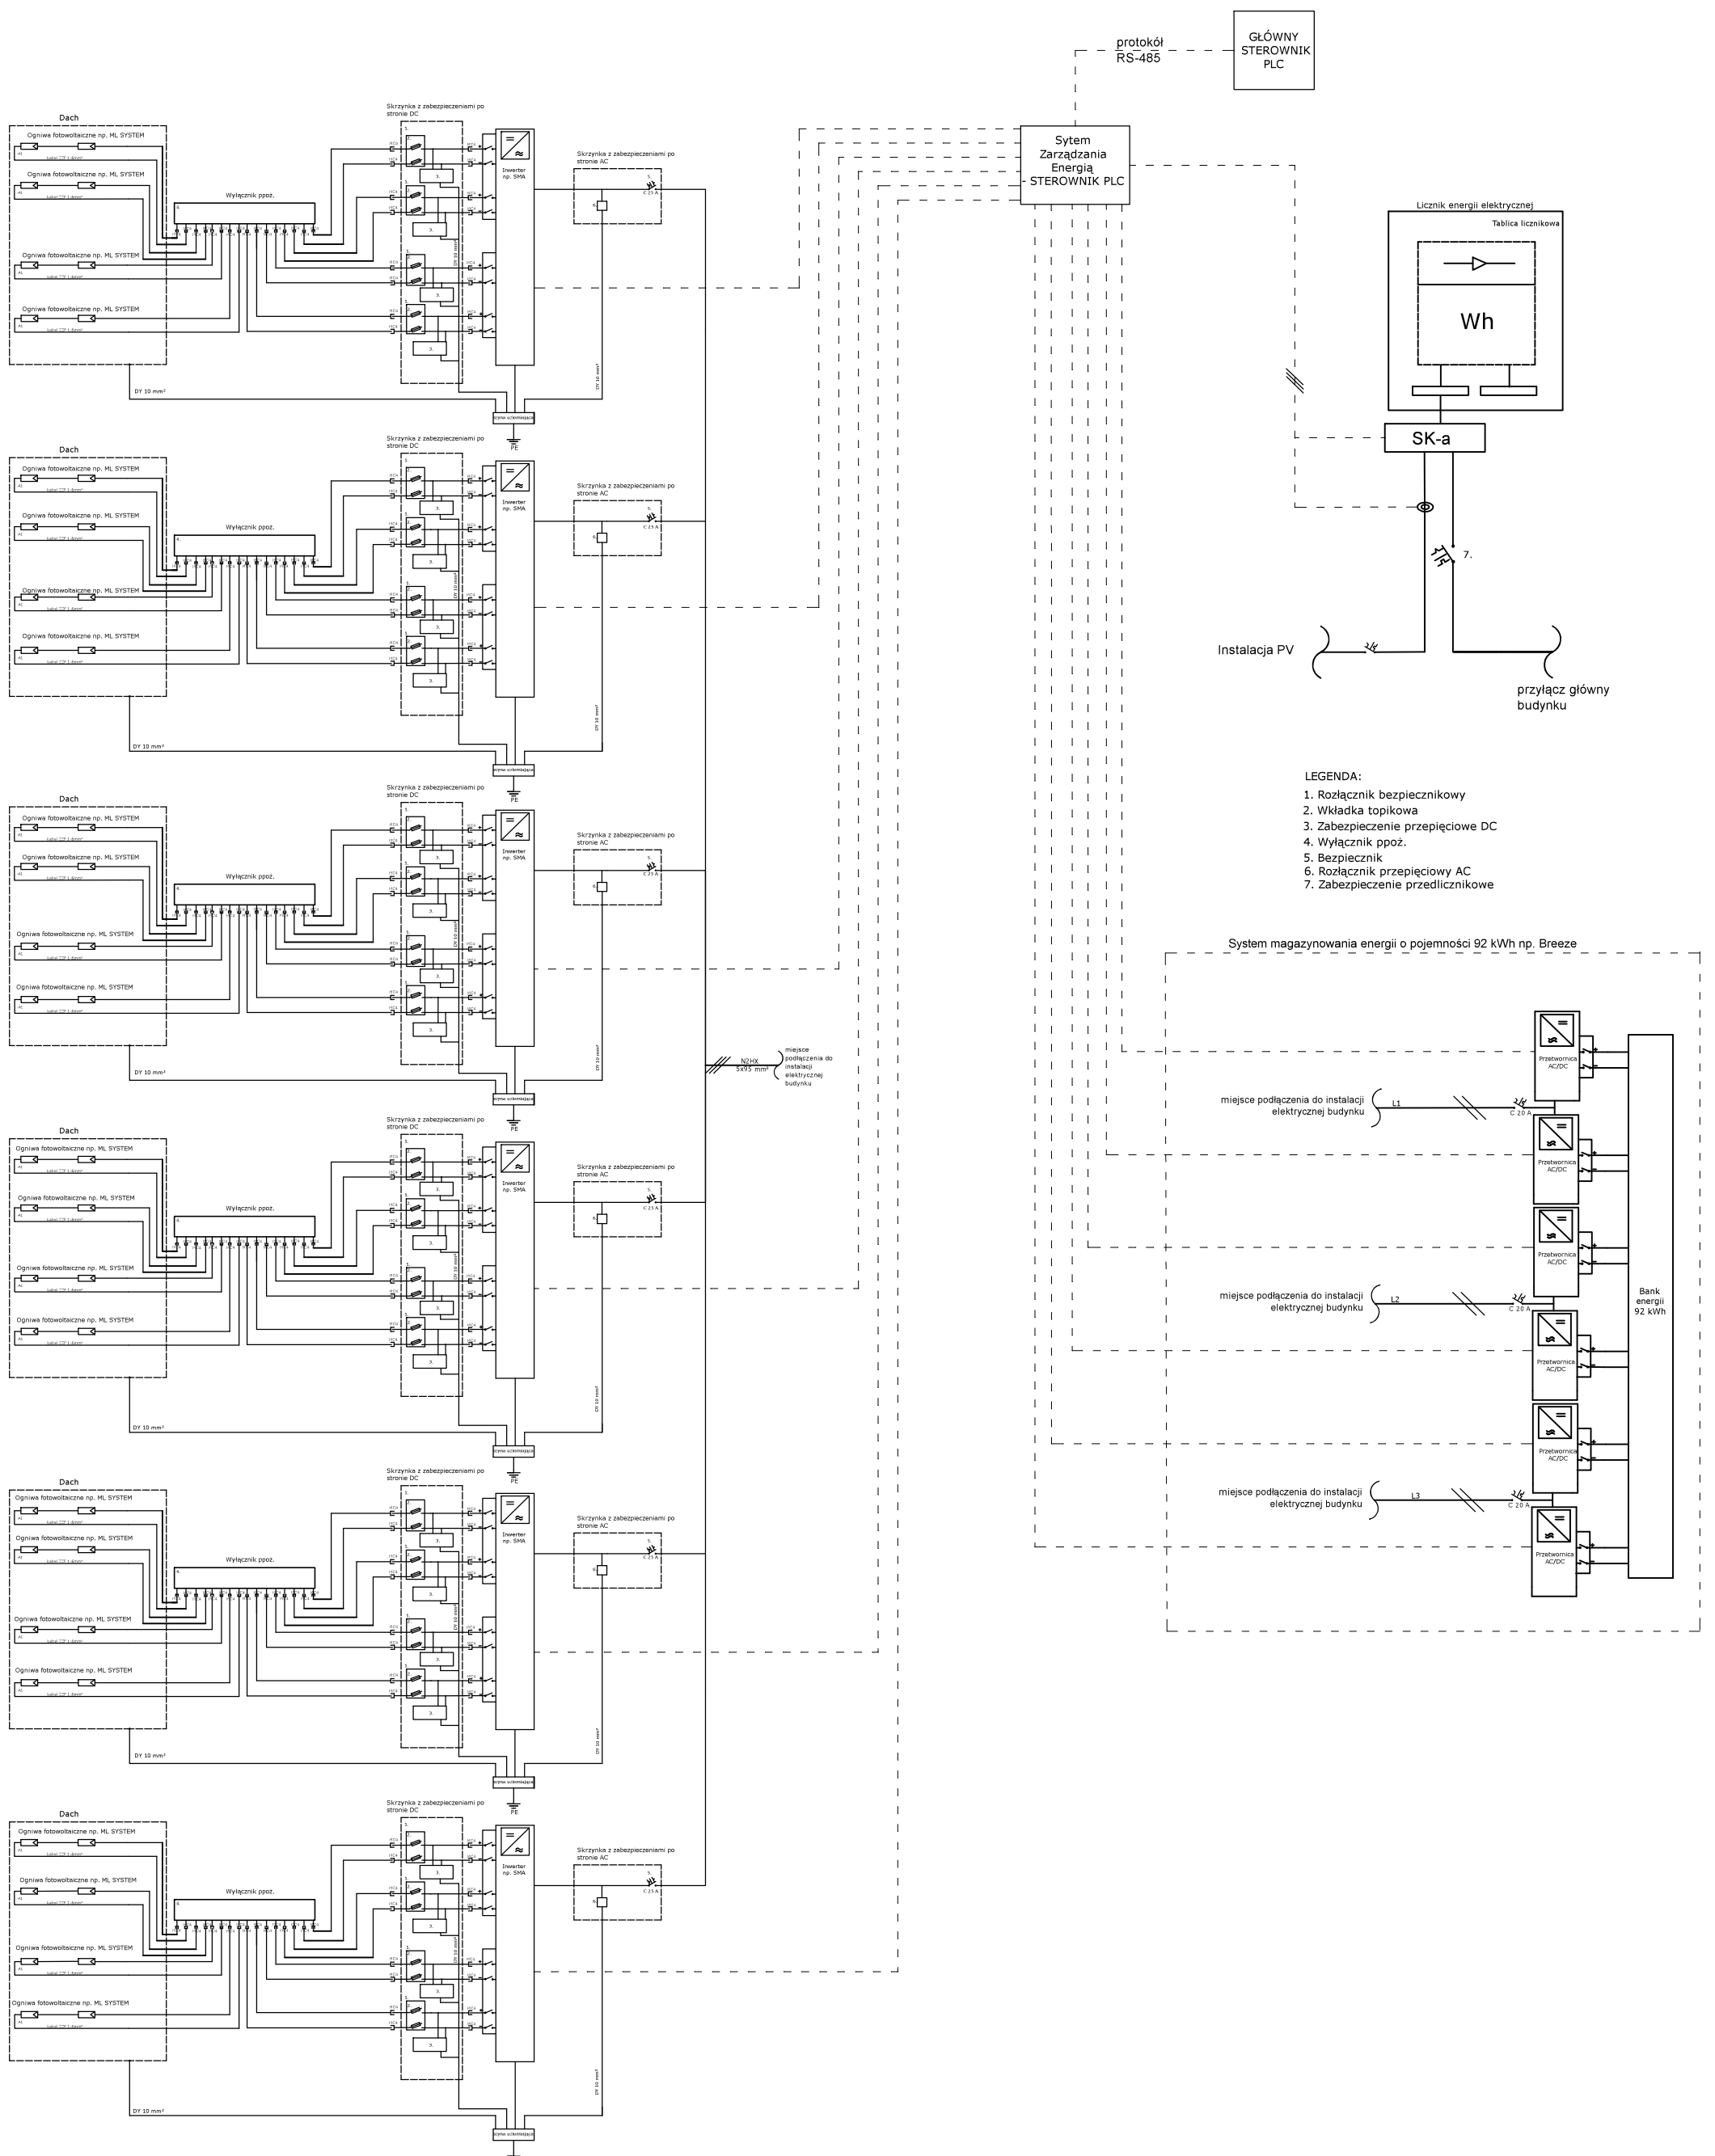

# SCHEMAT INSTALACJI FOTOWOLTAICZNEJ DACHOWEJ

- LEGENDA:**
1. Rozłącznik bezpiecznikowy
  2. Wkładka topikowa
  3. Zabezpieczenie przepięciowe DC
  4. Wyłącznik ppoz.
  5. Bezpiecznik
  6. Rozłącznik przepięciowy AC
  7. Zabezpieczenie przedlicznikowe