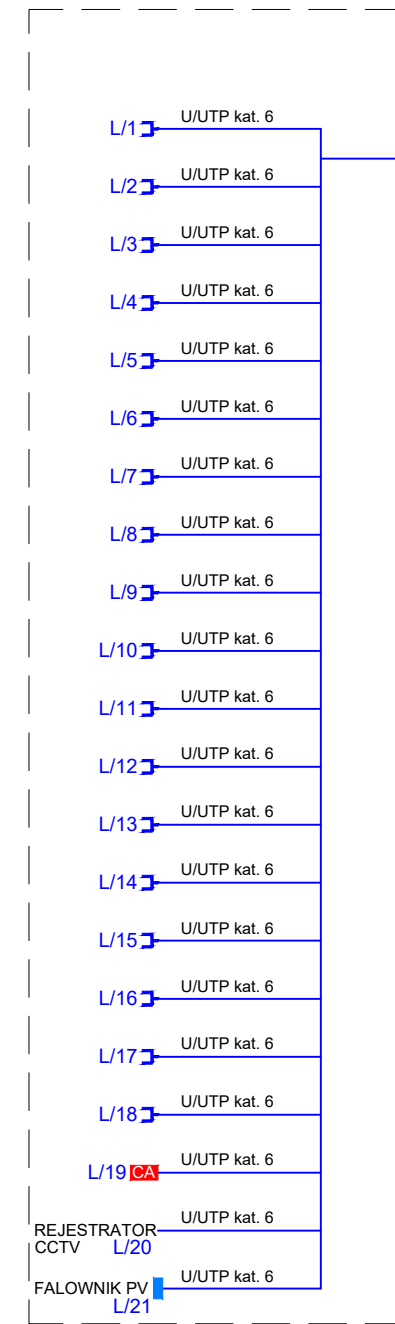

# GPD

Przyłącze światłowodowe - wg odrębnego opracowania

## CCTV

## LAN

Przełącznica światłowodowa

Panel porządkujący

Panel krosowy 24 port: KEYSTONE, moduł RJ45 UTP kat.6

Panel krosowy 24 port: KEYSTONE, moduł RJ45 UTP kat.6 - rezerwa

Panel porządkujący

Switch LAN - zakres dostawy POLICJI