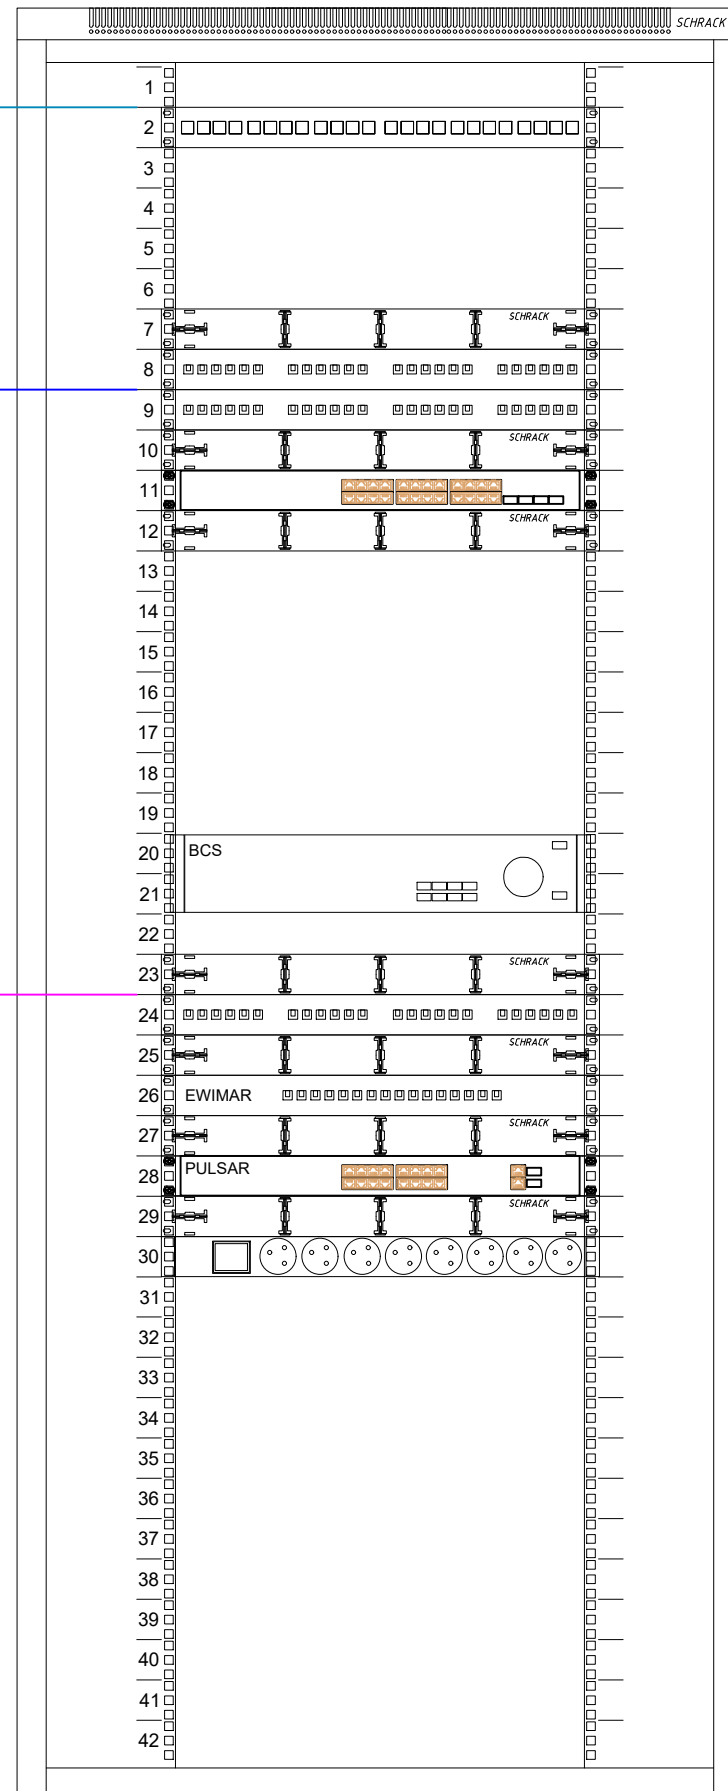

# GPD

Przyłącze światłowodowe - wg odrębnego opracowania

## CCTV

## LAN

Przełącznica światłowodowa

Panel porządkujący

Panel krosowy 24 port: KEYSTONE, moduł RJ45 UTP kat.6

Panel krosowy 24 port: KEYSTONE, moduł RJ45 UTP kat.6 - rezerwa

Panel porządkujący

Switch LAN - zakres dostawy POLICJI