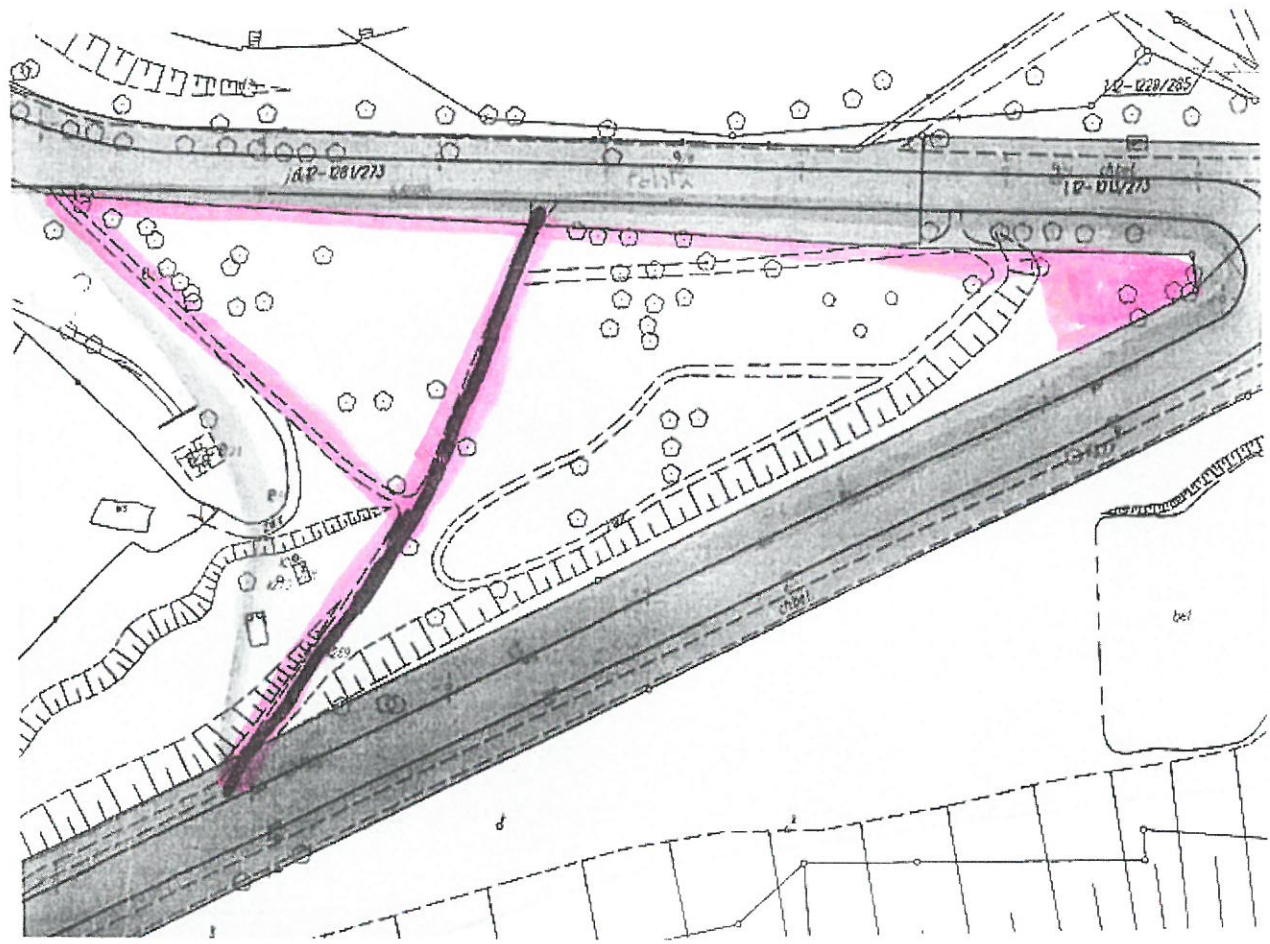

RUDA		
Lp.	Nazwa terenu	Obmiar
1	Sosinki	1372 m ²
2	Słowiańska obok placu zabaw	2437 m ²
3	Zielenic przy ul. Smółki - Starowiejskiej	1041 m ²
4	Zieleniec ekologiczny przy ul. Szczęść Boże - Sosinki	2080 m ²
5	Nałkowskiej	648 m ²
6	Gierałtowskiego za przychodnią	700 m ²
7	Jana Dobrego za garażami	310 m ²
8	Piastowska 11	660 m ²
9	Żeromskiego 14	1944 m ²
10	Żeromskiego 2-4	2220 m ²
11	Magazynowa 1-9	290 m ²
12	Bankowa - Piastowska skarpa	150 m ²
13	Norwida 2-6	250 m ²
14	Skłodowskiej - Curie - skarpa	750 m ²
15	Norwida przy garażach	1600 m ²
16	Norwida po drugiej stronie garaży	2244 m ²
17	Magazynowa garaże	550 m ²
18	Piastowska - Sobieskiego	1665 m ²
19	Sobieskiego 5	300 m ²
20	Puszcza Kokotek	3500 m ²
21	Ogrodowa 12-14	5012 m ²
22	Ogrodowa 16	1652 m ²
	Suma	31375 m²

Sosinki 1372 m²

1

2
Stowianiska obok placu zabaw 2437m²

Łazienka ekologiczna przy ul. Szczęśliwej - Sosinki

— teren do skoszenia o powierzchni:
2080m²

Natkovskej 648m²

Gieratowskiego za przychodnią 700m²

Yana Dobrego za qawitami 310m²

26

Piastowska 11 660m²

Żewomskiego 14 1944m²

9

Żevomskiego 2-4 2220m²

Magazynowa 1-9 290m²

Novwida 2-6 250m²

Nowida przy gawiazach 1600 m²

15

Novida po druzici str. qavacy 2244m² 16

Magazynowa gawiaz 550m²

1/4

Piastowska - Sobieskiego 1665m²

Sobieskiego 5 300 m²

19

Duszcza Kokotek 3500 m²