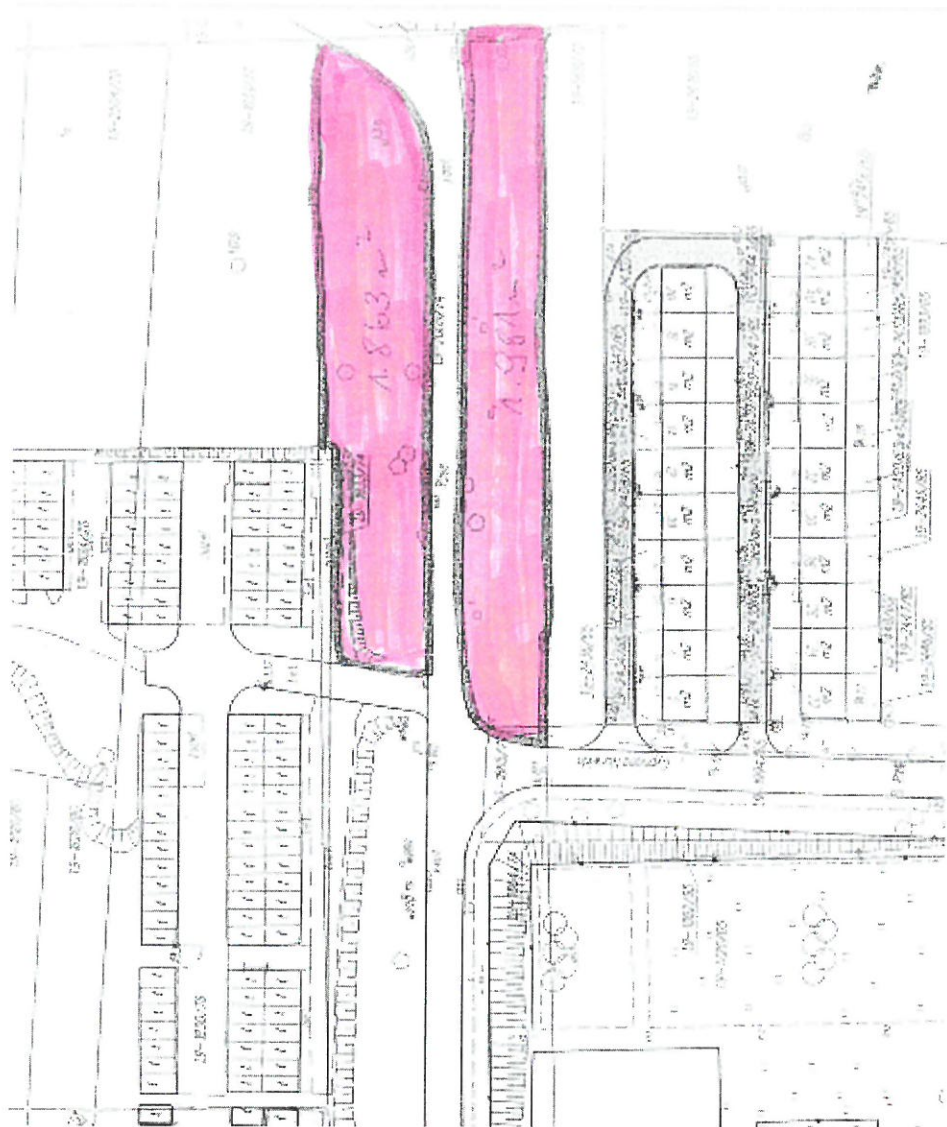

RUDA		
Lp.	Nazwa terenu	Obmiar
1	Sosinki	1372 m ²
2	Słowiańska obok placu zabaw	2437 m ²
3	Zielenic przy ul. Smółki - Starowiejskiej	1041 m ²
4	Zieleniec ekologiczny przy ul. Szczęść Boże - Sosinki	2080 m ²
5	Nałkowskiej	648 m ²
6	Gierałtowskiego za przychodnią	700 m ²
7	Jana Dobrego za garażami	310 m ²
8	Piastowska 11	660 m ²
9	Żeromskiego 14	1944 m ²
10	Żeromskiego 2-4	2220 m ²
11	Magazynowa 1-9	290 m ²
12	Bankowa - Piastowska skarpa	150 m ²
13	Norwida 2-6	250 m ²
14	Skłodowskiej - Curie - skarpa	750 m ²
15	Norwida przy garażach	1600 m ²
16	Norwida po drugiej stronie garaży	2244 m ²
17	Magazynowa garaże	550 m ²
18	Piastowska - Sobieskiego	1665 m ²
19	Sobieskiego 5	300 m ²
20	Puszcza Kokotek	3500 m ²
21	Ogrodowa 12-14	5012 m ²
22	Ogrodowa 16	1652 m ²
	Suma	31375 m²

Sosinki 1372 m²

1

2
Stowianiska obok placu zabaw 2437m²

Łazienka ekologiczna przy ul. Szczęśliwej - Sosinki

— teren do skoszenia o powierzchni:
2080m²

Natkovskej 648m²

Gieratowskiego za przychodnią 700m²

Yana Dobrego za qawitami 310m²

26

Piastowska 11 660m²

Żewomskiego 14 1944m²

9

Żevomskiego 2-4 2220m²

Magazynowa 1-9 290m²

Novwida 2-6 250m²

Nowida przy gawiazach 1600 m²

15

Novida po druzici str. qavacy 2244m² 16

Magazynowa gawiaz 550m²

1/4

Piastowska - Sobieskiego 1665m²

Sobieskiego 5 300 m²

19

Duszcza Kokotek 3500 m²