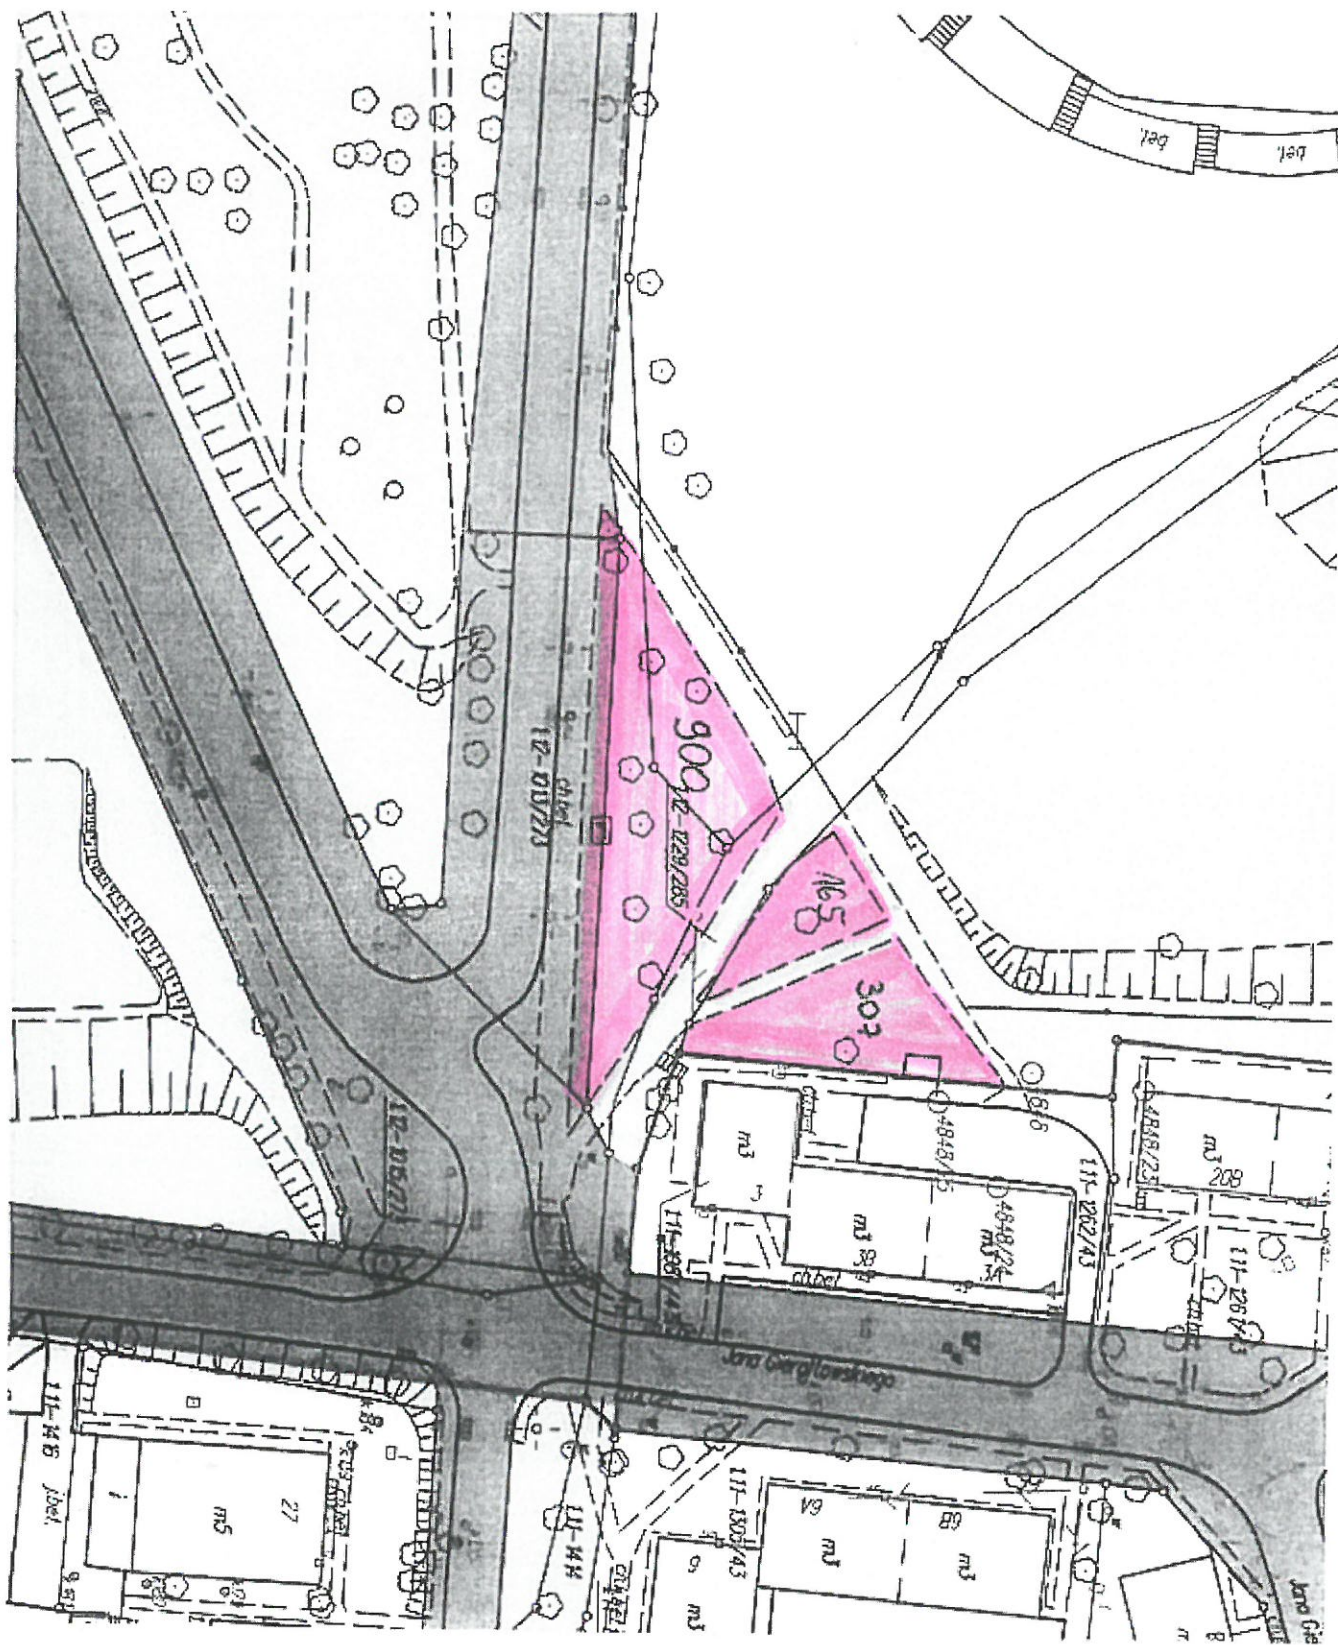

RUDA		
Lp.	Nazwa terenu	Obmiar
1	Sosinki	1372 m ²
2	Słowiańska obok placu zabaw	2437 m ²
3	Zielenic przy ul. Smółki - Starowiejskiej	1041 m ²
4	Zieleniec ekologiczny przy ul. Szczęść Boże - Sosinki	2080 m ²
5	Nałkowskiej	648 m ²
6	Gierałtowskiego za przychodnią	700 m ²
7	Jana Dobrego za garażami	310 m ²
8	Piastowska 11	660 m ²
9	Żeromskiego 14	1944 m ²
10	Żeromskiego 2-4	2220 m ²
11	Magazynowa 1-9	290 m ²
12	Bankowa - Piastowska skarpa	150 m ²
13	Norwida 2-6	250 m ²
14	Skłodowskiej - Curie - skarpa	750 m ²
15	Norwida przy garażach	1600 m ²
16	Norwida po drugiej stronie garaży	2244 m ²
17	Magazynowa garaże	550 m ²
18	Piastowska - Sobieskiego	1665 m ²
19	Sobieskiego 5	300 m ²
20	Puszcza Kokotek	3500 m ²
21	Ogrodowa 12-14	5012 m ²
22	Ogrodowa 16	1652 m ²
	Suma	31375 m²

Sosinki 1372 m²

1

2
Stowianiska obok placu zabaw 2437m²

Łazienka ekologiczna przy ul. Szczęśliwej - Sosinki

— teren do skoszenia o powierzchni:
2080m²

Natkovskej 648m²

Gieratowskiego za przychodnią 700m²

Yana Dobrego za qawitami 310m²

26

Piastowska 11 660m²

Żewomskiego 14 1944m²

9

Żevomskiego 2-4 2220m²

Magazynowa 1-9 290m²

Novwida 2-6 250m²

Nowida przy gawiazach 1600 m²

15

Novida po druzici str. qavacy 2244m² 16

Magazynowa gawiaz 550m²

1/4

Piastowska - Sobieskiego 1665m²

Sobieskiego 5 300 m²

19

Duszcza Kokotek 3500 m²