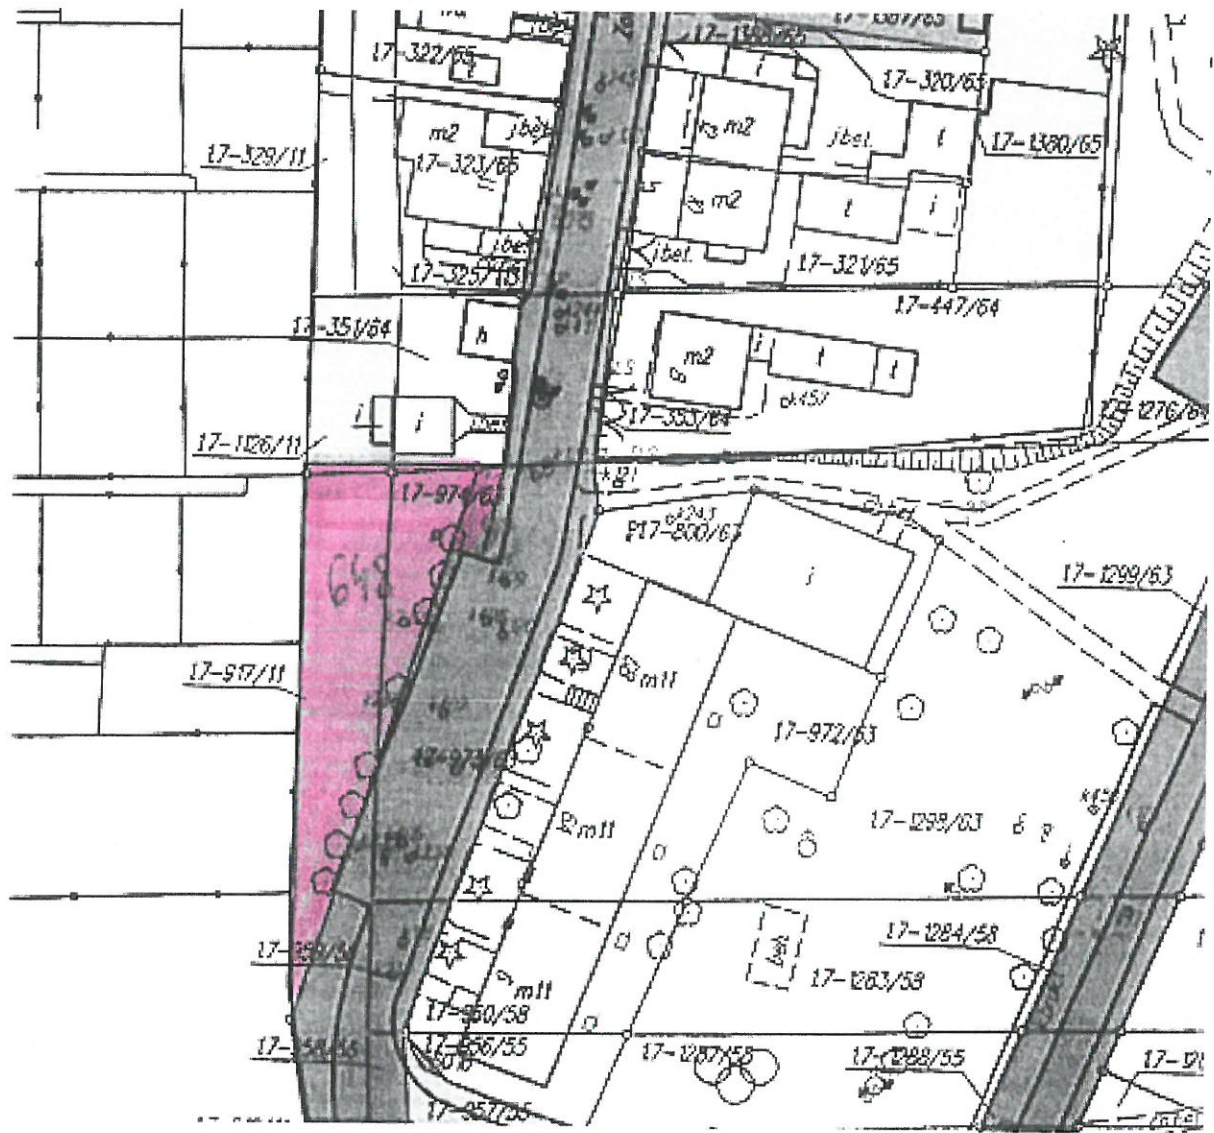

RUDA		
Lp.	Nazwa terenu	Obmiar
1	Sosinki	1372 m ²
2	Słowiańska obok placu zabaw	2437 m ²
3	Zielenic przy ul. Smółki - Starowiejskiej	1041 m ²
4	Zieleniec ekologiczny przy ul. Szczęść Boże - Sosinki	2080 m ²
5	Nałkowskiej	648 m ²
6	Gierałtowskiego za przychodnią	700 m ²
7	Jana Dobrego za garażami	310 m ²
8	Piastowska 11	660 m ²
9	Żeromskiego 14	1944 m ²
10	Żeromskiego 2-4	2220 m ²
11	Magazynowa 1-9	290 m ²
12	Bankowa - Piastowska skarpa	150 m ²
13	Norwida 2-6	250 m ²
14	Skłodowskiej - Curie - skarpa	750 m ²
15	Norwida przy garażach	1600 m ²
16	Norwida po drugiej stronie garaży	2244 m ²
17	Magazynowa garaże	550 m ²
18	Piastowska - Sobieskiego	1665 m ²
19	Sobieskiego 5	300 m ²
20	Puszcza Kokotek	3500 m ²
21	Ogrodowa 12-14	5012 m ²
22	Ogrodowa 16	1652 m ²
	Suma	31375 m²

Sosinki 1372 m²

1

2
Stowianiska obok placu zabaw 2437m²

Łazienka ekologiczna przy ul. Szczęśliwej - Sosinki

— teren do skoszenia o powierzchni:
2080m²

Natkovskej 648m²

Gieratowskiego za przychodnią 700m²

Yana Dobrego za qawitami 310m²

26

Piastowska 11 660m²

Żewomskiego 14 1944m²

9

Żevomskiego 2-4 2220m²

Magazynowa 1-9 290m²

Novwida 2-6 250m²

Nowida przy gawiazach 1600 m²

15

Novida po druzici str. qavacy 2244m² 16

Magazynowa gawiaz 550m²

1/4

Piastowska - Sobieskiego 1665m²

Sobieskiego 5 300 m²

19

Duszcza Kokotek 3500 m²