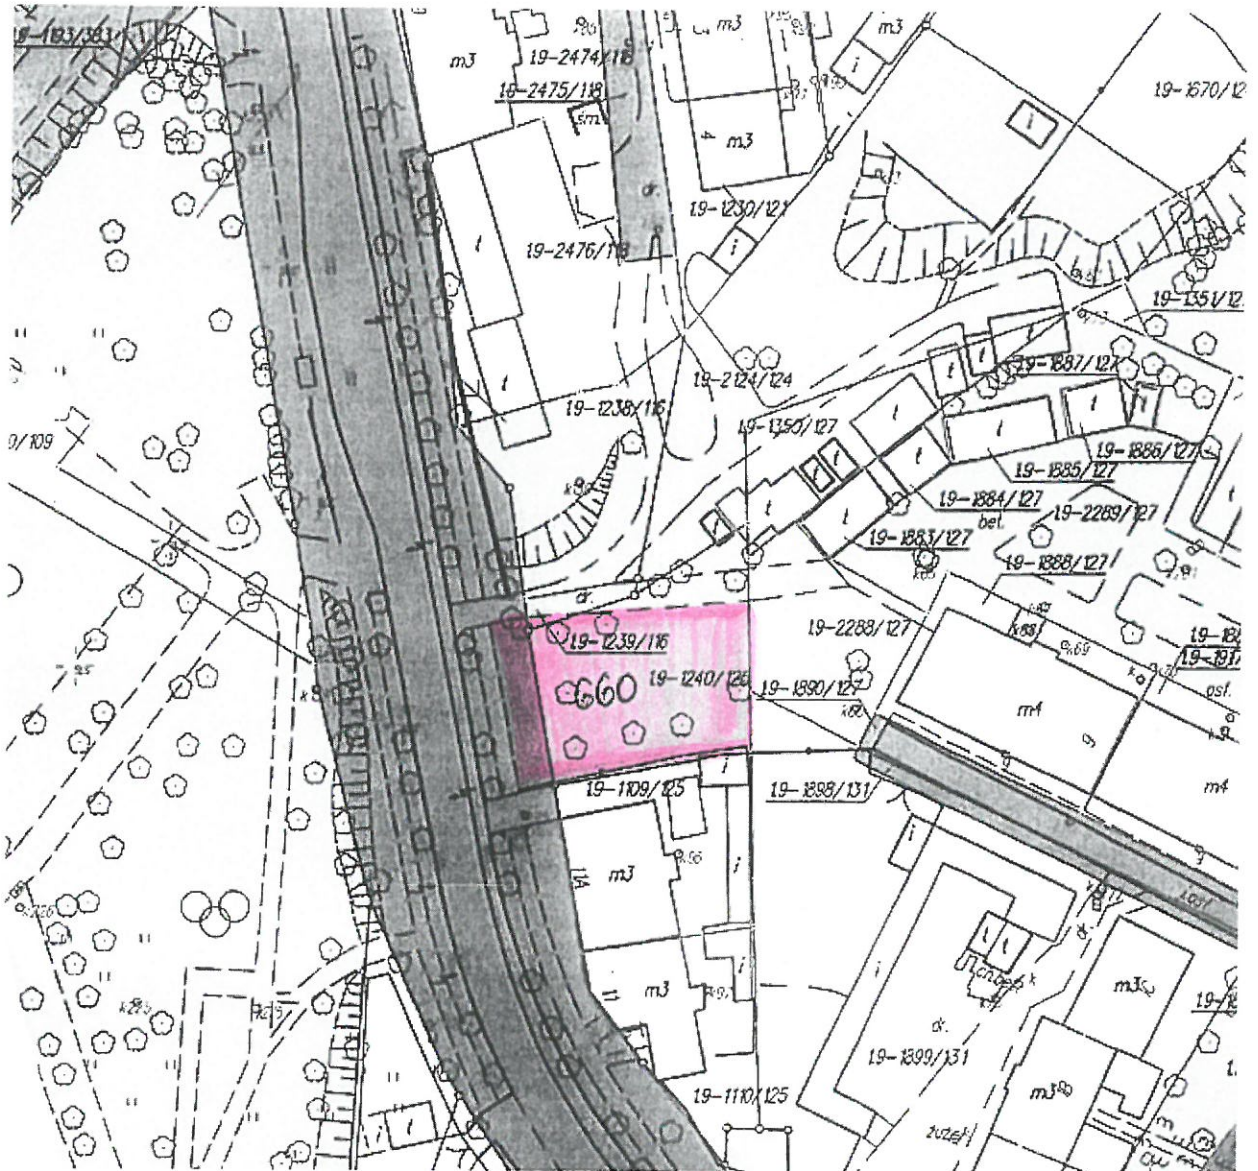

RUDA		
Lp.	Nazwa terenu	Obmiar
1	Sosinki	1372 m ²
2	Słowiańska obok placu zabaw	2437 m ²
3	Zielenic przy ul. Smółki - Starowiejskiej	1041 m ²
4	Zieleniec ekologiczny przy ul. Szczęść Boże - Sosinki	2080 m ²
5	Nałkowskiej	648 m ²
6	Gierałtowskiego za przychodnią	700 m ²
7	Jana Dobrego za garażami	310 m ²
8	Piastowska 11	660 m ²
9	Żeromskiego 14	1944 m ²
10	Żeromskiego 2-4	2220 m ²
11	Magazynowa 1-9	290 m ²
12	Bankowa - Piastowska skarpa	150 m ²
13	Norwida 2-6	250 m ²
14	Skłodowskiej - Curie - skarpa	750 m ²
15	Norwida przy garażach	1600 m ²
16	Norwida po drugiej stronie garaży	2244 m ²
17	Magazynowa garaże	550 m ²
18	Piastowska - Sobieskiego	1665 m ²
19	Sobieskiego 5	300 m ²
20	Puszcza Kokotek	3500 m ²
21	Ogrodowa 12-14	5012 m ²
22	Ogrodowa 16	1652 m ²
	Suma	31375 m²

Sosinki 1372 m²

1

2
Stowianiska obok placu zabaw 2437m²

Łazienka ekologiczna przy ul. Szczęśliwej - Sosinki

— teren do skoszenia o powierzchni:
2080m²

Natkovskej 648m²

Gieratowskiego za przychodnią 700m²

Yana Dobrego za qawitami 310m²

26

Piastowska 11 660m²

Żewomskiego 14 1944m²

9

Żevomskiego 2-4 2220m²

Magazynowa 1-9 290m²

Novwida 2-6 250m²

Nowida przy gawiazach 1600 m²

15

Novida po druzici str. qavacy 2244m² 16

Magazynowa gawiaz 550m²

1/4

Piastowska - Sobieskiego 1665m²

Sobieskiego 5 300 m²

19

Duszcza Kokotek 3500 m²