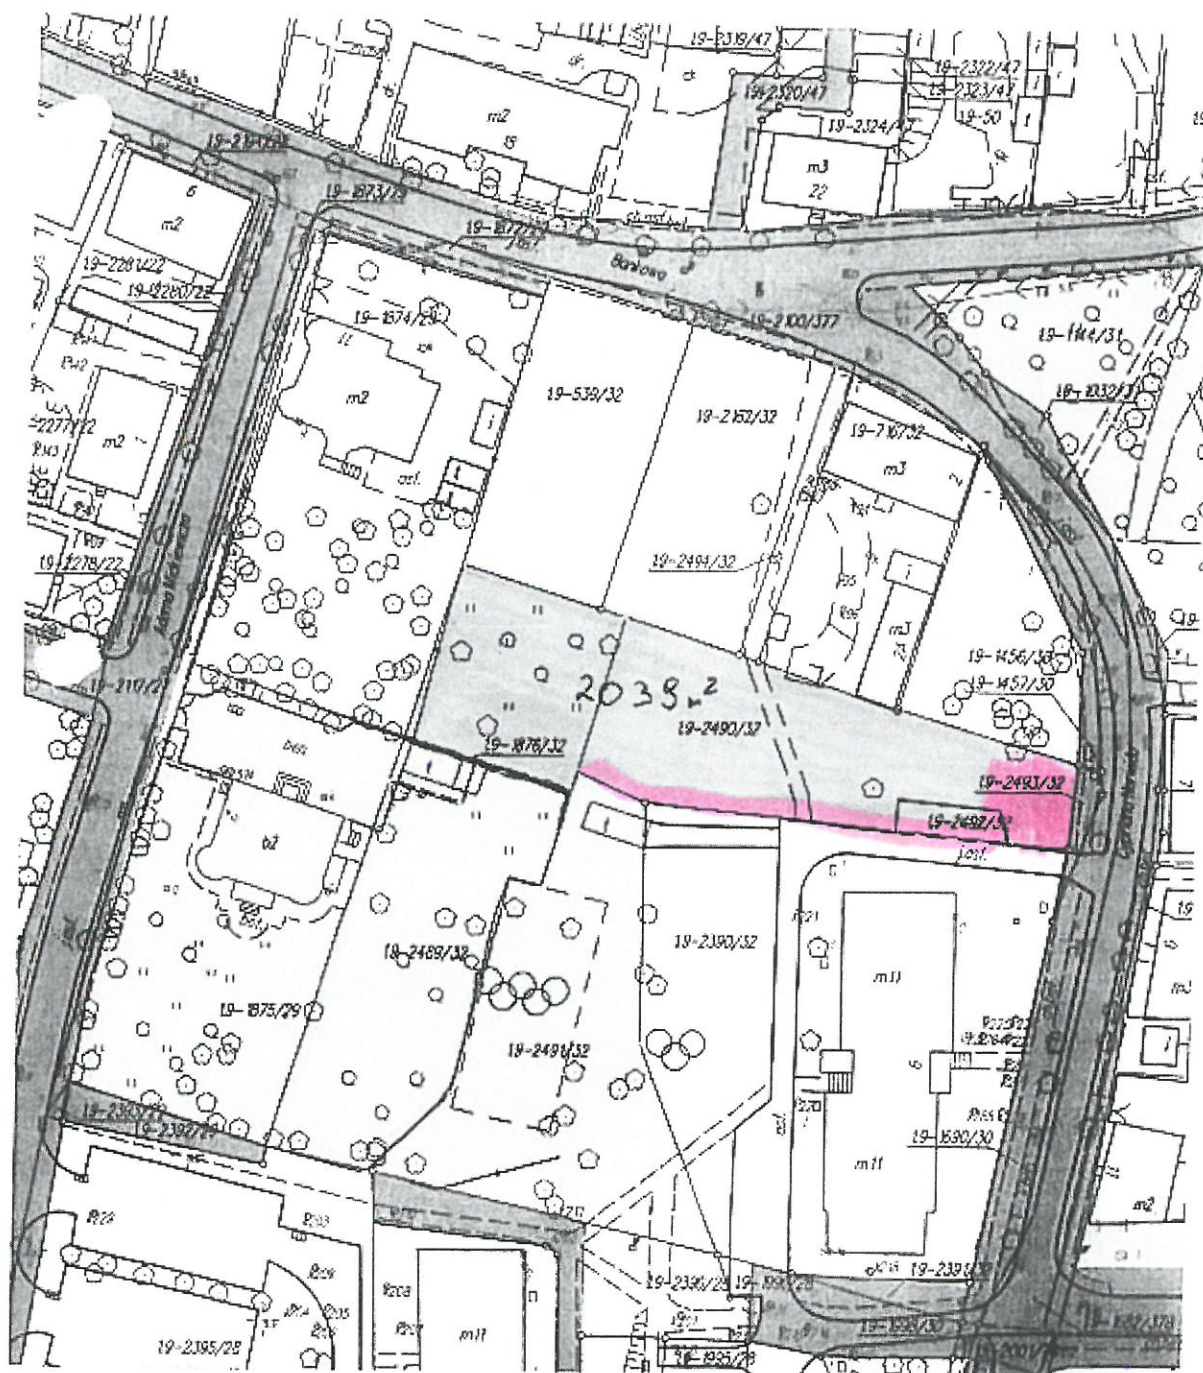

RUDA		
Lp.	Nazwa terenu	Obmiar
1	Sosinki	1372 m ²
2	Słowiańska obok placu zabaw	2437 m ²
3	Zielenic przy ul. Smółki - Starowiejskiej	1041 m ²
4	Zieleniec ekologiczny przy ul. Szczęść Boże - Sosinki	2080 m ²
5	Nałkowskiej	648 m ²
6	Gierałtowskiego za przychodnią	700 m ²
7	Jana Dobrego za garażami	310 m ²
8	Piastowska 11	660 m ²
9	Żeromskiego 14	1944 m ²
10	Żeromskiego 2-4	2220 m ²
11	Magazynowa 1-9	290 m ²
12	Bankowa - Piastowska skarpa	150 m ²
13	Norwida 2-6	250 m ²
14	Skłodowskiej - Curie - skarpa	750 m ²
15	Norwida przy garażach	1600 m ²
16	Norwida po drugiej stronie garaży	2244 m ²
17	Magazynowa garaże	550 m ²
18	Piastowska - Sobieskiego	1665 m ²
19	Sobieskiego 5	300 m ²
20	Puszcza Kokotek	3500 m ²
21	Ogrodowa 12-14	5012 m ²
22	Ogrodowa 16	1652 m ²
	Suma	31375 m²

Sosinki 1372 m²

1

2
Stowianiska obok placu zabaw 2437m²

Łazienka ekologiczna przy ul. Szczęśliwej - Sosinki

— teren do skoszenia o powierzchni:
2080m²

Natkovskej 648m²

Gieratowskiego za przychodnią 700m²

Yana Dobrego za qawitami 310m²

26

Piastowska 11 660m²

Żewomskiego 14 1944m²

9

Żevomskiego 2-4 2220m²

Magazynowa 1-9 290m²

Novwida 2-6 250m²

Nowida przy gawiazach 1600 m²

15

Novida po druzici str. qavacy 2244m² 16

Magazynowa gawiaz 550m²

1/4

Piastowska - Sobieskiego 1665m²

Sobieskiego 5 300 m²

19

Duszcza Kokotek 3500 m²