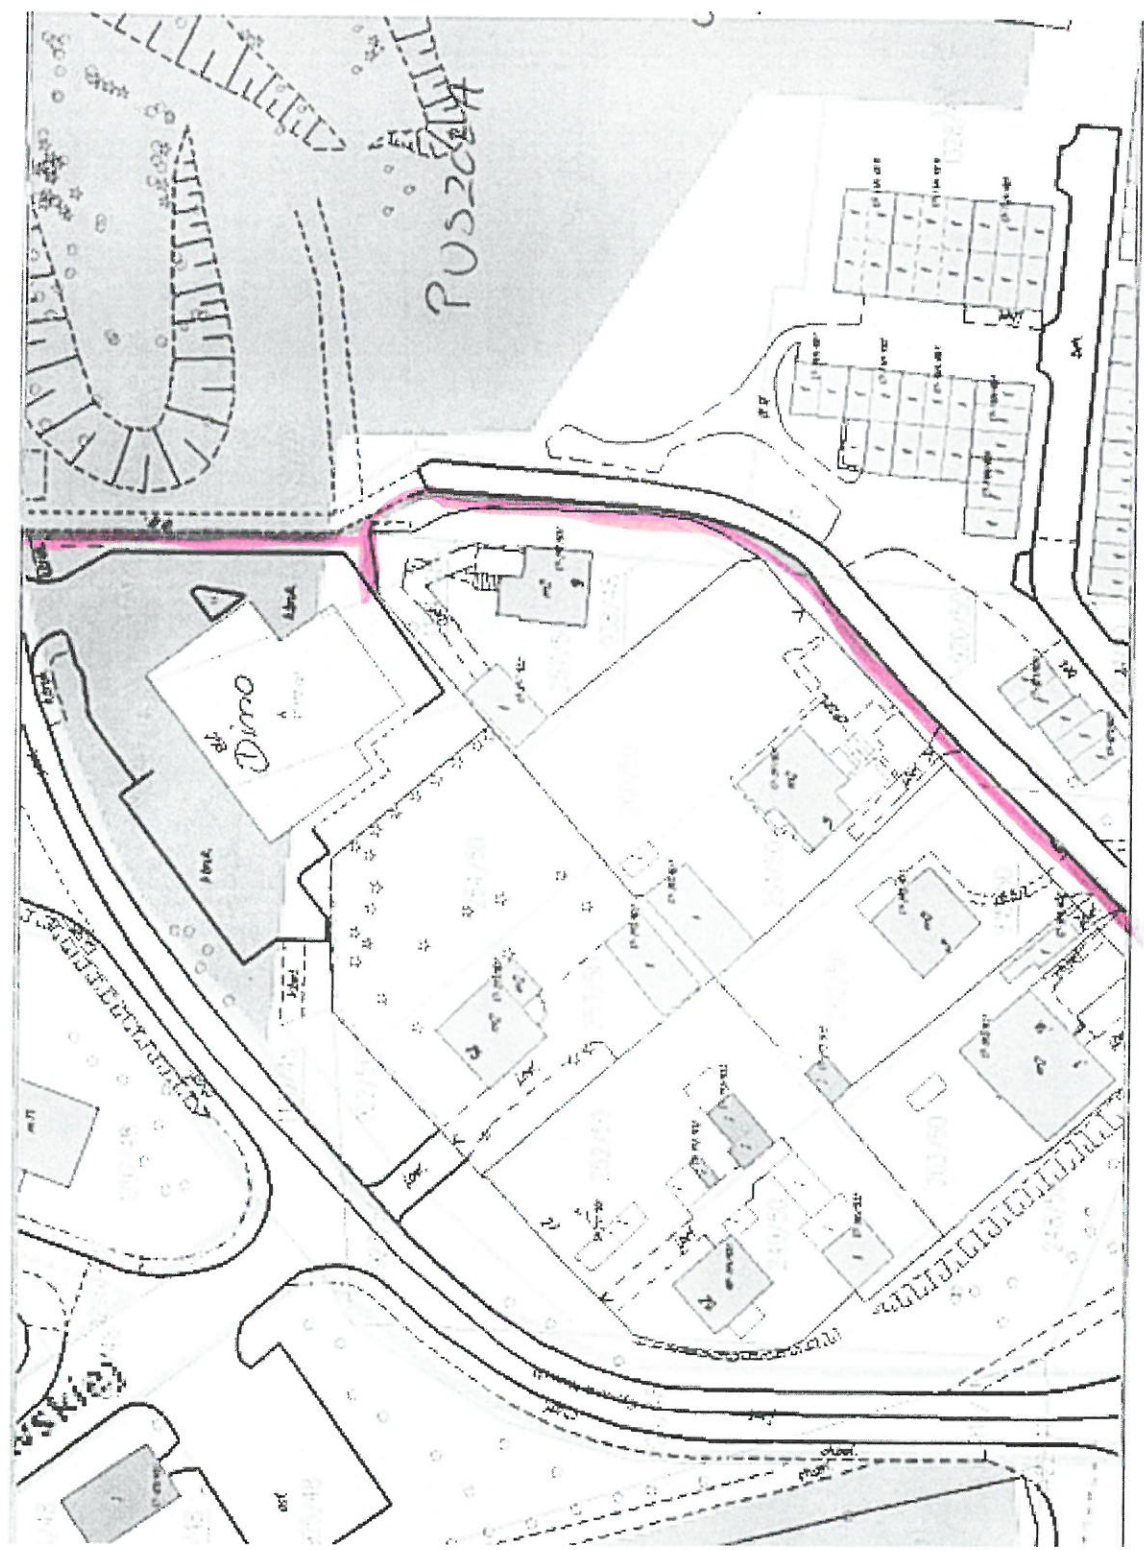

RUDA		
Lp.	Nazwa terenu	Obmiar
1	Sosinki	1372 m ²
2	Słowiańska obok placu zabaw	2437 m ²
3	Zielenic przy ul. Smółki - Starowiejskiej	1041 m ²
4	Zieleniec ekologiczny przy ul. Szczęść Boże - Sosinki	2080 m ²
5	Nałkowskiej	648 m ²
6	Gierałtowskiego za przychodnią	700 m ²
7	Jana Dobrego za garażami	310 m ²
8	Piastowska 11	660 m ²
9	Żeromskiego 14	1944 m ²
10	Żeromskiego 2-4	2220 m ²
11	Magazynowa 1-9	290 m ²
12	Bankowa - Piastowska skarpa	150 m ²
13	Norwida 2-6	250 m ²
14	Skłodowskiej - Curie - skarpa	750 m ²
15	Norwida przy garażach	1600 m ²
16	Norwida po drugiej stronie garaży	2244 m ²
17	Magazynowa garaże	550 m ²
18	Piastowska - Sobieskiego	1665 m ²
19	Sobieskiego 5	300 m ²
20	Puszcza Kokotek	3500 m ²
21	Ogrodowa 12-14	5012 m ²
22	Ogrodowa 16	1652 m ²
	Suma	31375 m²

Sosinki 1372 m²

1

2
Stowianiska obok placu zabaw 2437m²

Łazienka ekologiczna przy ul. Szczęśliwej - Sosinki

— teren do skoszenia o powierzchni:
2080m²

Natkovskej 648m²

Gieratowskiego za przychodnią 700m²

Yana Dobrego za qawitami 310m²

26

Piastowska 11 660m²

Żewomskiego 14 1944m²

9

Żevomskiego 2-4 2220m²

Magazynowa 1-9 290m²

Novwida 2-6 250m²

Nowida przy gawiazach 1600 m²

15

Novida po druzici str. qavacy 2244m² 16

Magazynowa gawiaz 550m²

1/4

Piastowska - Sobieskiego 1665m²

Sobieskiego 5 300 m²

19

Duszcza Kokotek 3500 m²