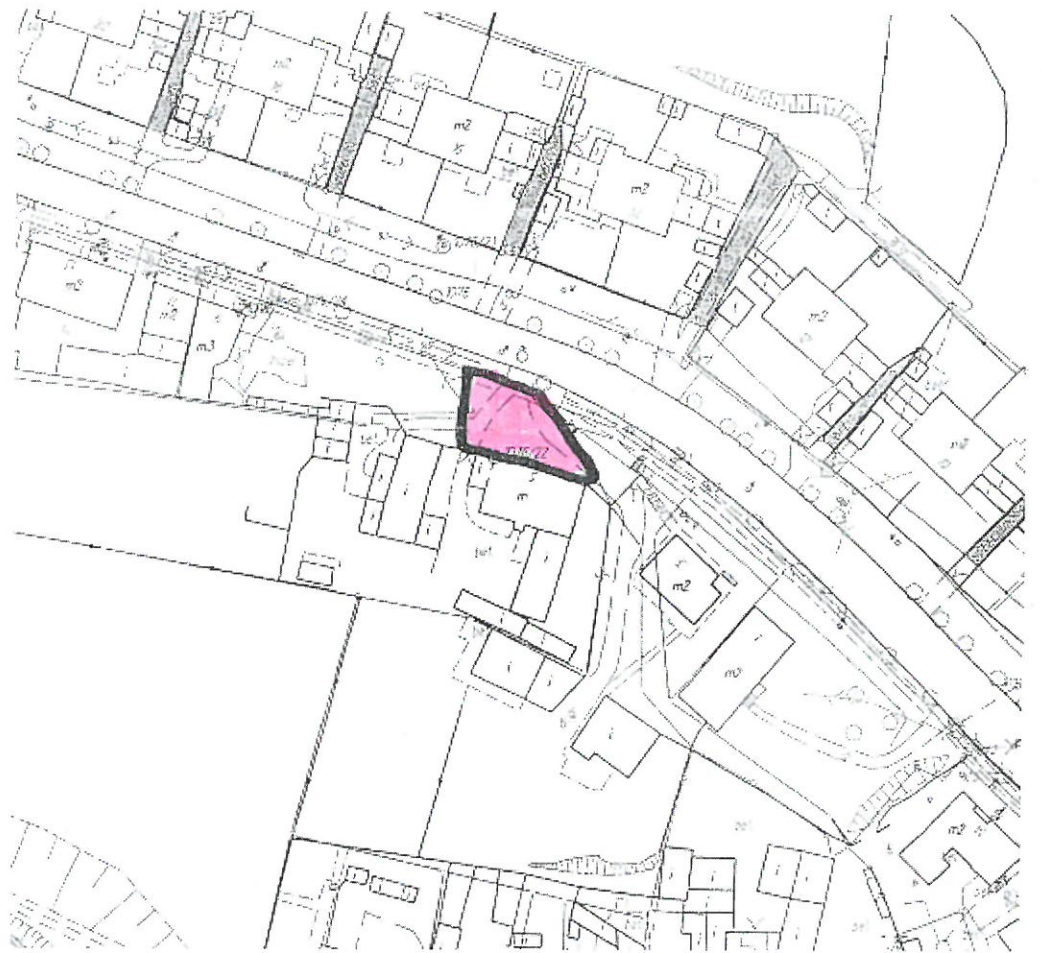

RUDA		
Lp.	Nazwa terenu	Obmiar
1	Sosinki	1372 m ²
2	Słowiańska obok placu zabaw	2437 m ²
3	Zielenic przy ul. Smółki - Starowiejskiej	1041 m ²
4	Zieleniec ekologiczny przy ul. Szczęść Boże - Sosinki	2080 m ²
5	Nałkowskiej	648 m ²
6	Gierałtowskiego za przychodnią	700 m ²
7	Jana Dobrego za garażami	310 m ²
8	Piastowska 11	660 m ²
9	Żeromskiego 14	1944 m ²
10	Żeromskiego 2-4	2220 m ²
11	Magazynowa 1-9	290 m ²
12	Bankowa - Piastowska skarpa	150 m ²
13	Norwida 2-6	250 m ²
14	Skłodowskiej - Curie - skarpa	750 m ²
15	Norwida przy garażach	1600 m ²
16	Norwida po drugiej stronie garaży	2244 m ²
17	Magazynowa garaże	550 m ²
18	Piastowska - Sobieskiego	1665 m ²
19	Sobieskiego 5	300 m ²
20	Puszcza Kokotek	3500 m ²
21	Ogrodowa 12-14	5012 m ²
22	Ogrodowa 16	1652 m ²
	Suma	31375 m²

Sosinki 1372 m²

1

2
Stowianiska obok placu zabaw 2437m²

Łazienka ekologiczna przy ul. Szczęśliwej - Sosinki

— teren do skoszenia o powierzchni:
2080m²

Natkovskej 648m²

Gieratowskiego za przychodnią 700m²

Yana Dobrego za qawitami 310m²

15

Novida po druzici str. qavacy 2244m² 16

Magazynowa gawiaz 550m²

1/4

Piastowska - Sobieskiego 1665m²

Sobieskiego 5 300 m²

19

Duszcza Kokotek 3500 m²

Ogrodowa 12-14 5012 m²

Ogrodowa 16 1652 m²