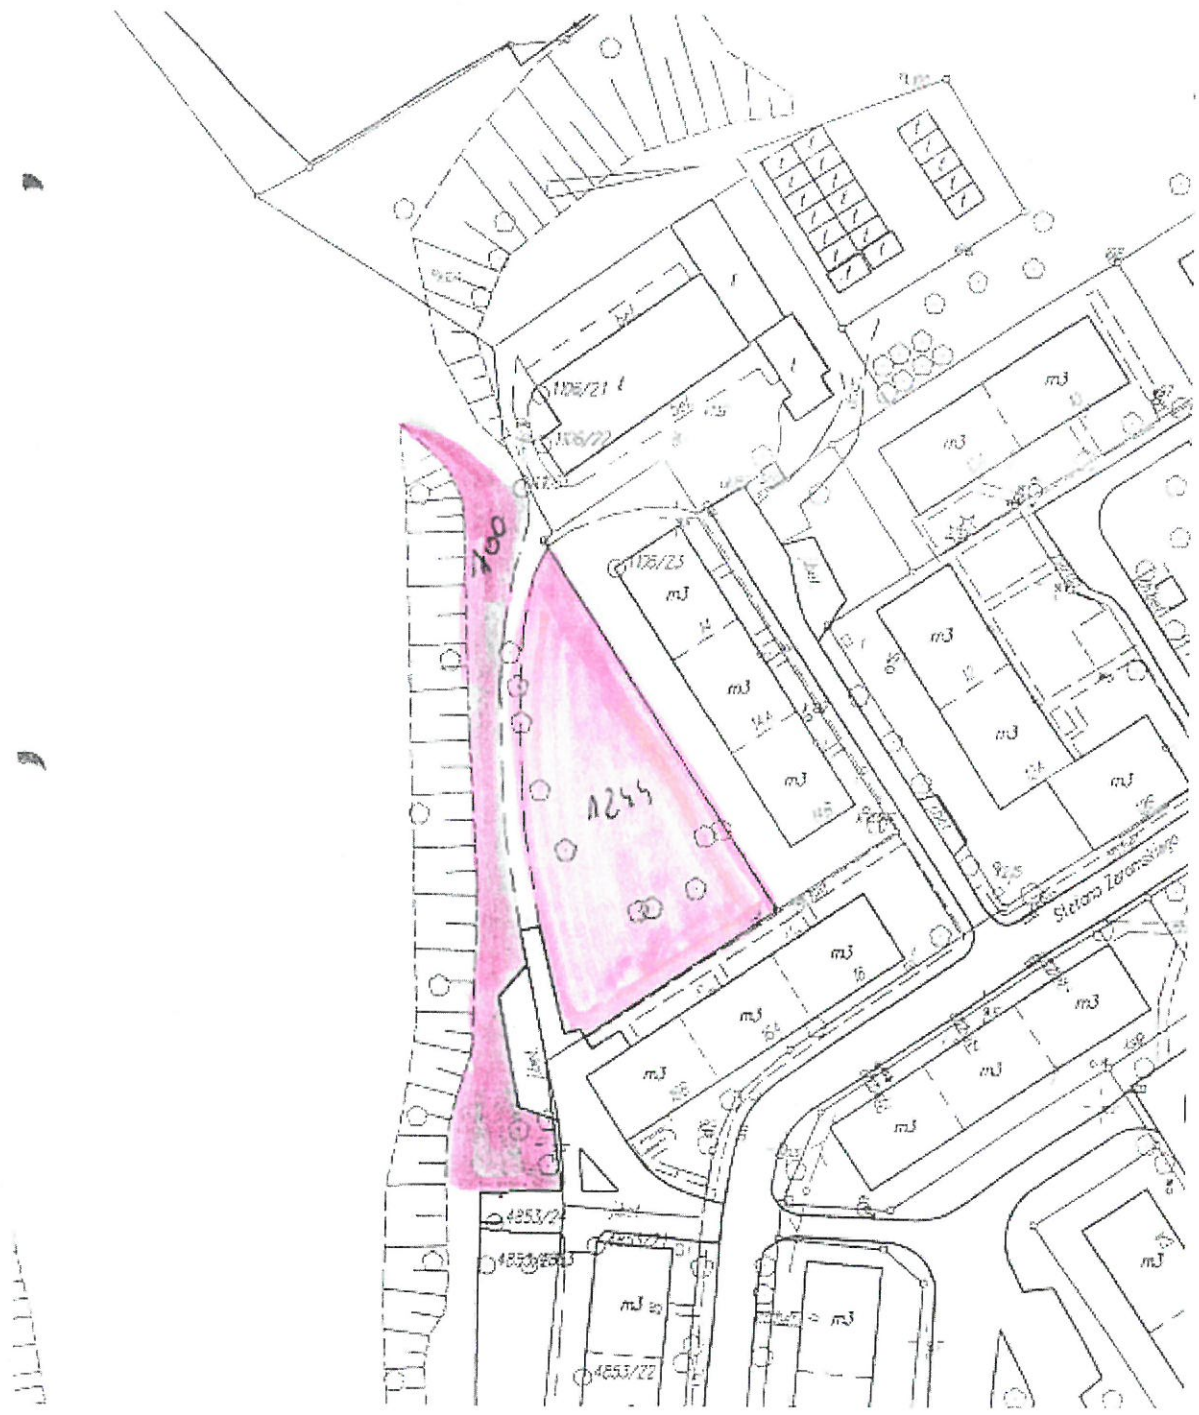

RUDA		
Lp.	Nazwa terenu	Obmiar
1	Sosinki	1372 m ²
2	Słowiańska obok placu zabaw	2437 m ²
3	Zielenic przy ul. Smółki - Starowiejskiej	1041 m ²
4	Zieleniec ekologiczny przy ul. Szczęść Boże - Sosinki	2080 m ²
5	Nałkowskiej	648 m ²
6	Gierałtowskiego za przychodnią	700 m ²
7	Jana Dobrego za garażami	310 m ²
8	Piastowska 11	660 m ²
9	Żeromskiego 14	1944 m ²
10	Żeromskiego 2-4	2220 m ²
11	Magazynowa 1-9	290 m ²
12	Bankowa - Piastowska skarpa	150 m ²
13	Norwida 2-6	250 m ²
14	Skłodowskiej - Curie - skarpa	750 m ²
15	Norwida przy garażach	1600 m ²
16	Norwida po drugiej stronie garaży	2244 m ²
17	Magazynowa garaże	550 m ²
18	Piastowska - Sobieskiego	1665 m ²
19	Sobieskiego 5	300 m ²
20	Puszcza Kokotek	3500 m ²
21	Ogrodowa 12-14	5012 m ²
22	Ogrodowa 16	1652 m ²
	Suma	31375 m²

Sosinki 1372 m²

1

2
Stowianiska obok placu zabaw 2437m²

Łazienka ekologiczna przy ul. Szczęśliwej - Sosinki

— teren do skoszenia o powierzchni:
2080m²

Natkovskej 648m²

Gieratowskiego za przychodnią 700m²

Yana Dobrego za qawitami 310m²

26

Piastowska 11 660m²

Żewomskiego 14 1944m²

9

Żevomskiego 2-4 2220m²

Magazynowa 1-9 290m²

Novwida 2-6 250m²

Nowida przy gawiazach 1600 m²

15

Novida po druzici str. qavacy 2244m² 16

Magazynowa gawiaz 550m²

1/4

Piastowska - Sobieskiego 1665m²

Sobieskiego 5 300 m²

19

Duszcza Kokotek 3500 m²