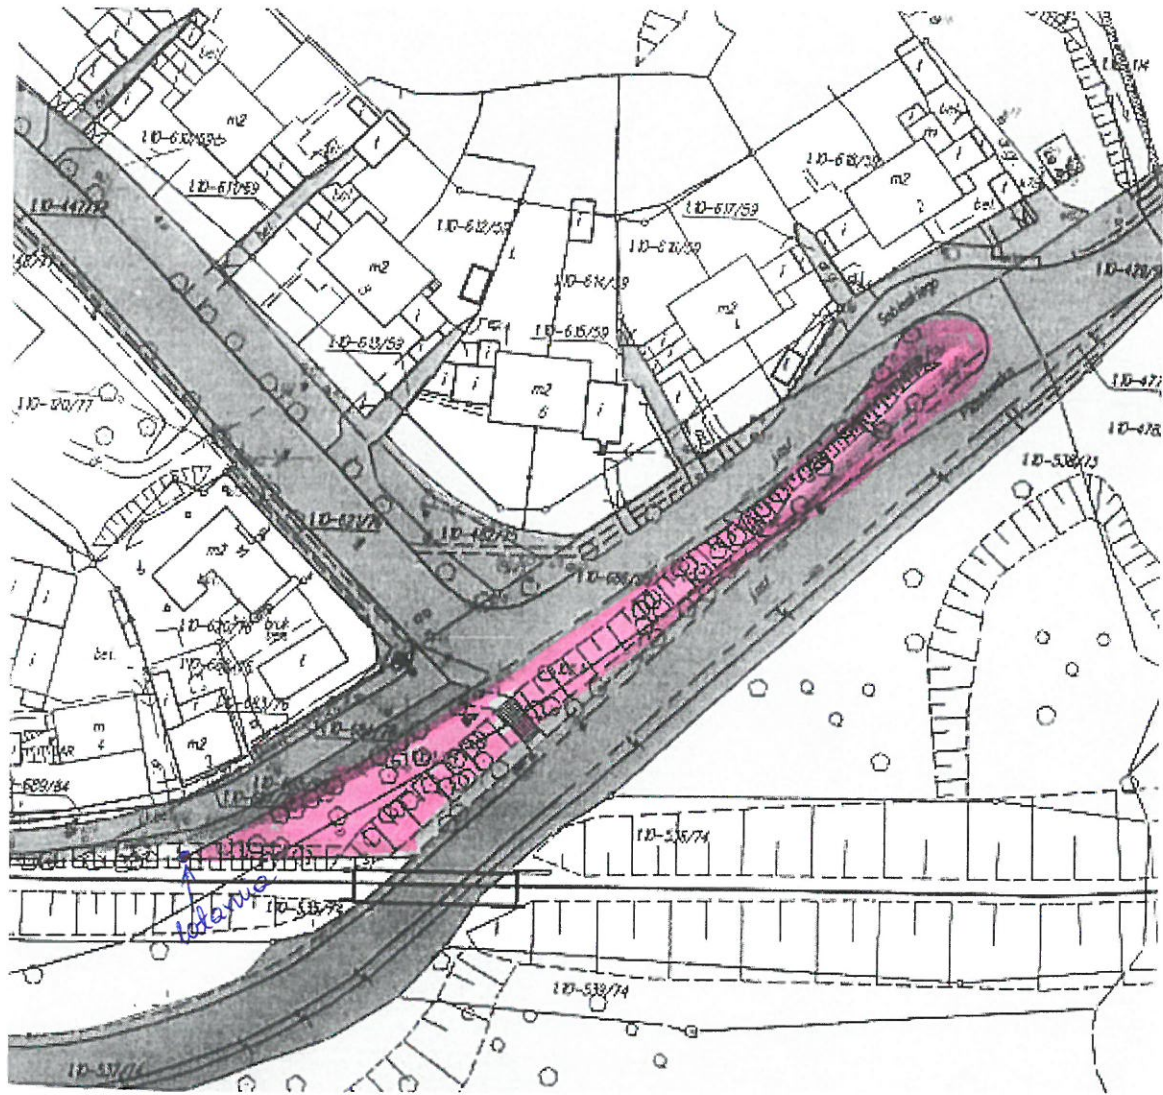

RUDA		
Lp.	Nazwa terenu	Obmiar
1	Sosinki	1372 m ²
2	Słowiańska obok placu zabaw	2437 m ²
3	Zielenic przy ul. Smółki - Starowiejskiej	1041 m ²
4	Zieleniec ekologiczny przy ul. Szczęść Boże - Sosinki	2080 m ²
5	Nałkowskiej	648 m ²
6	Gierałtowskiego za przychodnią	700 m ²
7	Jana Dobrego za garażami	310 m ²
8	Piastowska 11	660 m ²
9	Żeromskiego 14	1944 m ²
10	Żeromskiego 2-4	2220 m ²
11	Magazynowa 1-9	290 m ²
12	Bankowa - Piastowska skarpa	150 m ²
13	Norwida 2-6	250 m ²
14	Skłodowskiej - Curie - skarpa	750 m ²
15	Norwida przy garażach	1600 m ²
16	Norwida po drugiej stronie garaży	2244 m ²
17	Magazynowa garaże	550 m ²
18	Piastowska - Sobieskiego	1665 m ²
19	Sobieskiego 5	300 m ²
20	Puszcza Kokotek	3500 m ²
21	Ogrodowa 12-14	5012 m ²
22	Ogrodowa 16	1652 m ²
	Suma	31375 m²

Sosinki 1372 m²

1

2
Stowianiska obok placu zabaw 2437m²

Łazienka ekologiczna przy ul. Szczęśliwej - Sosinki

— teren do skoszenia o powierzchni:
2080m²

Natkovskej 648m²

Gieratowskiego za przychodnią 700m²

Yana Dobrego za qawitami 310m²

15

Novida po druzici str. qavacy 2244m² 16

Magazynowa gawiaz 550m²

1/4

Piastowska - Sobieskiego 1665m²

Sobieskiego 5 300 m²

19

Duszcza Kokotek 3500 m²