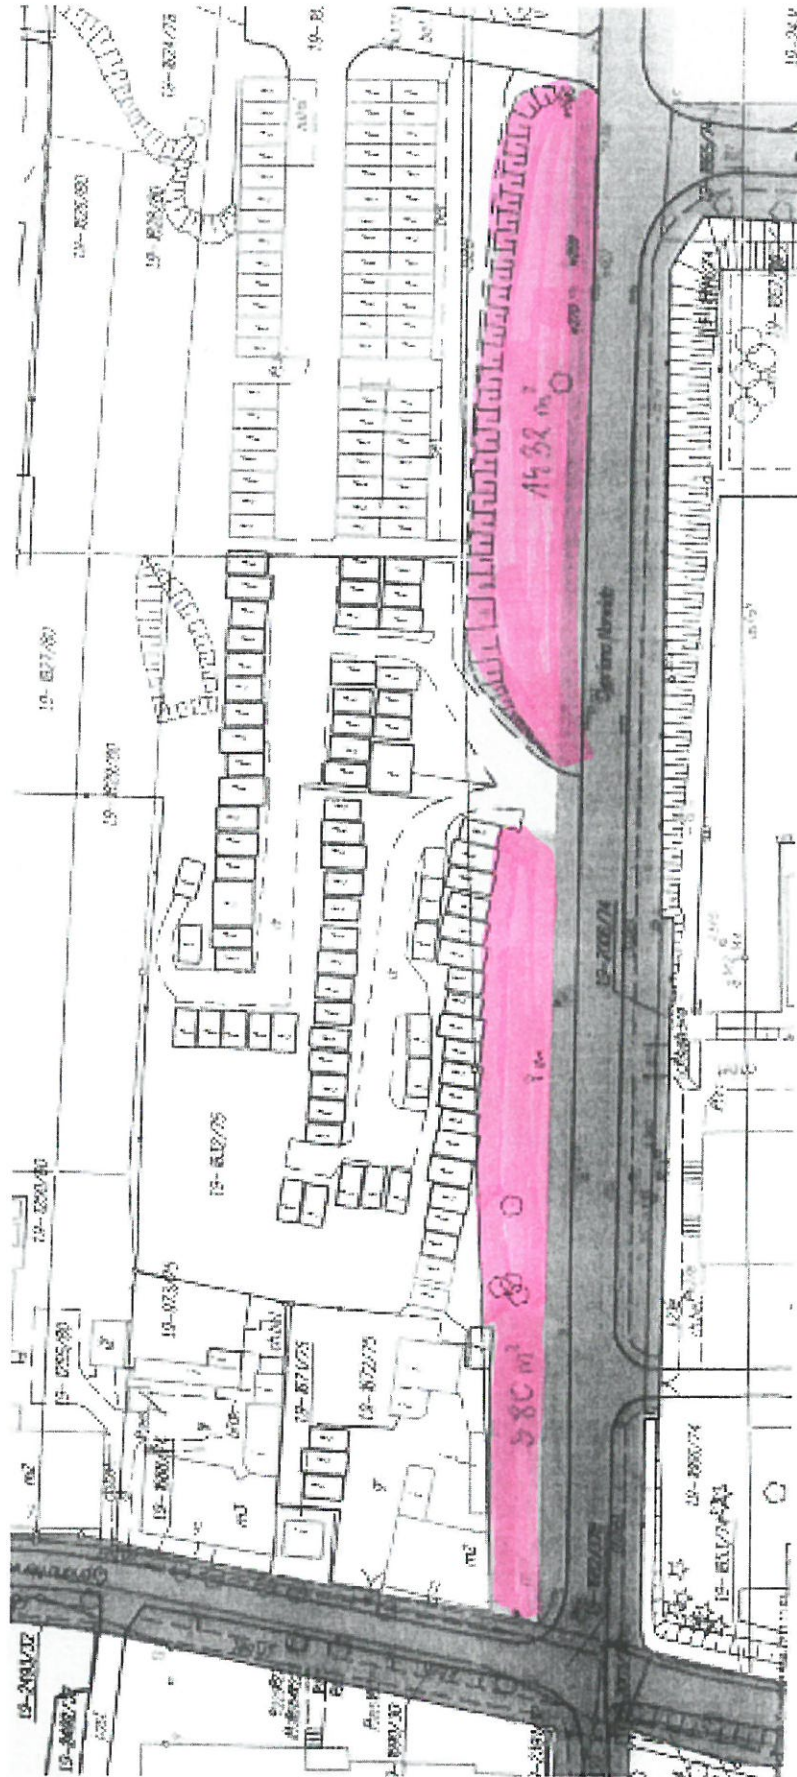

RUDA		
Lp.	Nazwa terenu	Obmiar
1	Sosinki	1372 m ²
2	Słowiańska obok placu zabaw	2437 m ²
3	Zielenic przy ul. Smółki - Starowiejskiej	1041 m ²
4	Zieleniec ekologiczny przy ul. Szczęść Boże - Sosinki	2080 m ²
5	Nałkowskiej	648 m ²
6	Gierałtowskiego za przychodnią	700 m ²
7	Jana Dobrego za garażami	310 m ²
8	Piastowska 11	660 m ²
9	Żeromskiego 14	1944 m ²
10	Żeromskiego 2-4	2220 m ²
11	Magazynowa 1-9	290 m ²
12	Bankowa - Piastowska skarpa	150 m ²
13	Norwida 2-6	250 m ²
14	Skłodowskiej - Curie - skarpa	750 m ²
15	Norwida przy garażach	1600 m ²
16	Norwida po drugiej stronie garaży	2244 m ²
17	Magazynowa garaże	550 m ²
18	Piastowska - Sobieskiego	1665 m ²
19	Sobieskiego 5	300 m ²
20	Puszcza Kokotek	3500 m ²
21	Ogrodowa 12-14	5012 m ²
22	Ogrodowa 16	1652 m ²
	Suma	31375 m²

Sosinki 1372 m²

1

2
Stowianiska obok placu zabaw 2437m²

Łazienka ekologiczna przy ul. Szczęśliwej - Sosinki

— teren do skoszenia o powierzchni:
2080m²

Natkovskej 648m²

Gieratowskiego za przychodnią 700m²

Yana Dobrego za qawitami 310m²

26

Piastowska 11 660m²

Żewomskiego 14 1944m²

9

Żevomskiego 2-4 2220m²

Magazynowa 1-9 290m²

Novwida 2-6 250m²

Nowida przy gawiazach 1600 m²

15

Novida po druzici str. qavacy 2244m² 16

Magazynowa gawiaz 550m²

1/4

Piastowska - Sobieskiego 1665m²

Sobieskiego 5 300 m²

19

Duszcza Kokotek 3500 m²