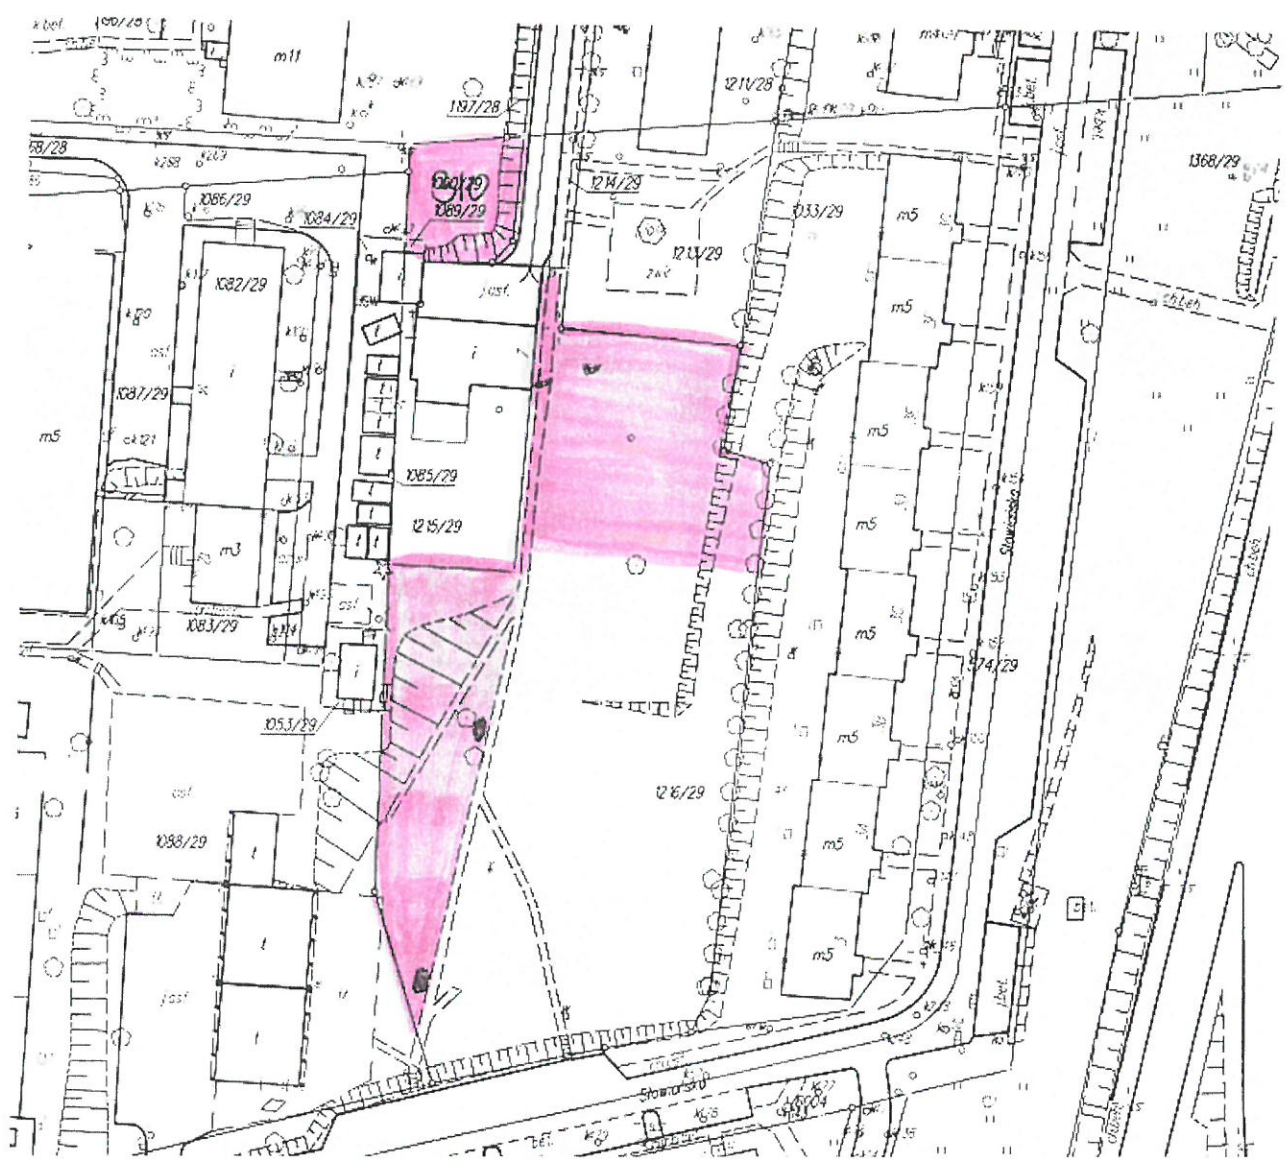

RUDA		
Lp.	Nazwa terenu	Obmiar
1	Sosinki	1372 m ²
2	Słowiańska obok placu zabaw	2437 m ²
3	Zielenic przy ul. Smółki - Starowiejskiej	1041 m ²
4	Zieleniec ekologiczny przy ul. Szczęść Boże - Sosinki	2080 m ²
5	Nałkowskiej	648 m ²
6	Gierałtowskiego za przychodnią	700 m ²
7	Jana Dobrego za garażami	310 m ²
8	Piastowska 11	660 m ²
9	Żeromskiego 14	1944 m ²
10	Żeromskiego 2-4	2220 m ²
11	Magazynowa 1-9	290 m ²
12	Bankowa - Piastowska skarpa	150 m ²
13	Norwida 2-6	250 m ²
14	Skłodowskiej - Curie - skarpa	750 m ²
15	Norwida przy garażach	1600 m ²
16	Norwida po drugiej stronie garaży	2244 m ²
17	Magazynowa garaże	550 m ²
18	Piastowska - Sobieskiego	1665 m ²
19	Sobieskiego 5	300 m ²
20	Puszcza Kokotek	3500 m ²
21	Ogrodowa 12-14	5012 m ²
22	Ogrodowa 16	1652 m ²
	Suma	31375 m²

Sosinki 1372 m²

1

2
Stowianiska obok placu zabaw 2437m²

Łazienka ekologiczna przy ul. Szczęśliwej - Sosinki

— teren do skoszenia o powierzchni:
2080m²

Natkovskej 648m²

Gieratowskiego za przychodnią 700m²

Yana Dobrego za qawitami 310m²

26

Piastowska 11 660m²

Żewomskiego 14 1944m²

9

Żevomskiego 2-4 2220m²

Magazynowa 1-9 290m²

Novwida 2-6 250m²

Nowida przy gawiazach 1600 m²

15

Novida po druzici str. qavacy 2244m² 16

Magazynowa gawiaz 550m²

1/4

Piastowska - Sobieskiego 1665m²

Sobieskiego 5 300 m²

19

Duszcza Kokotek 3500 m²