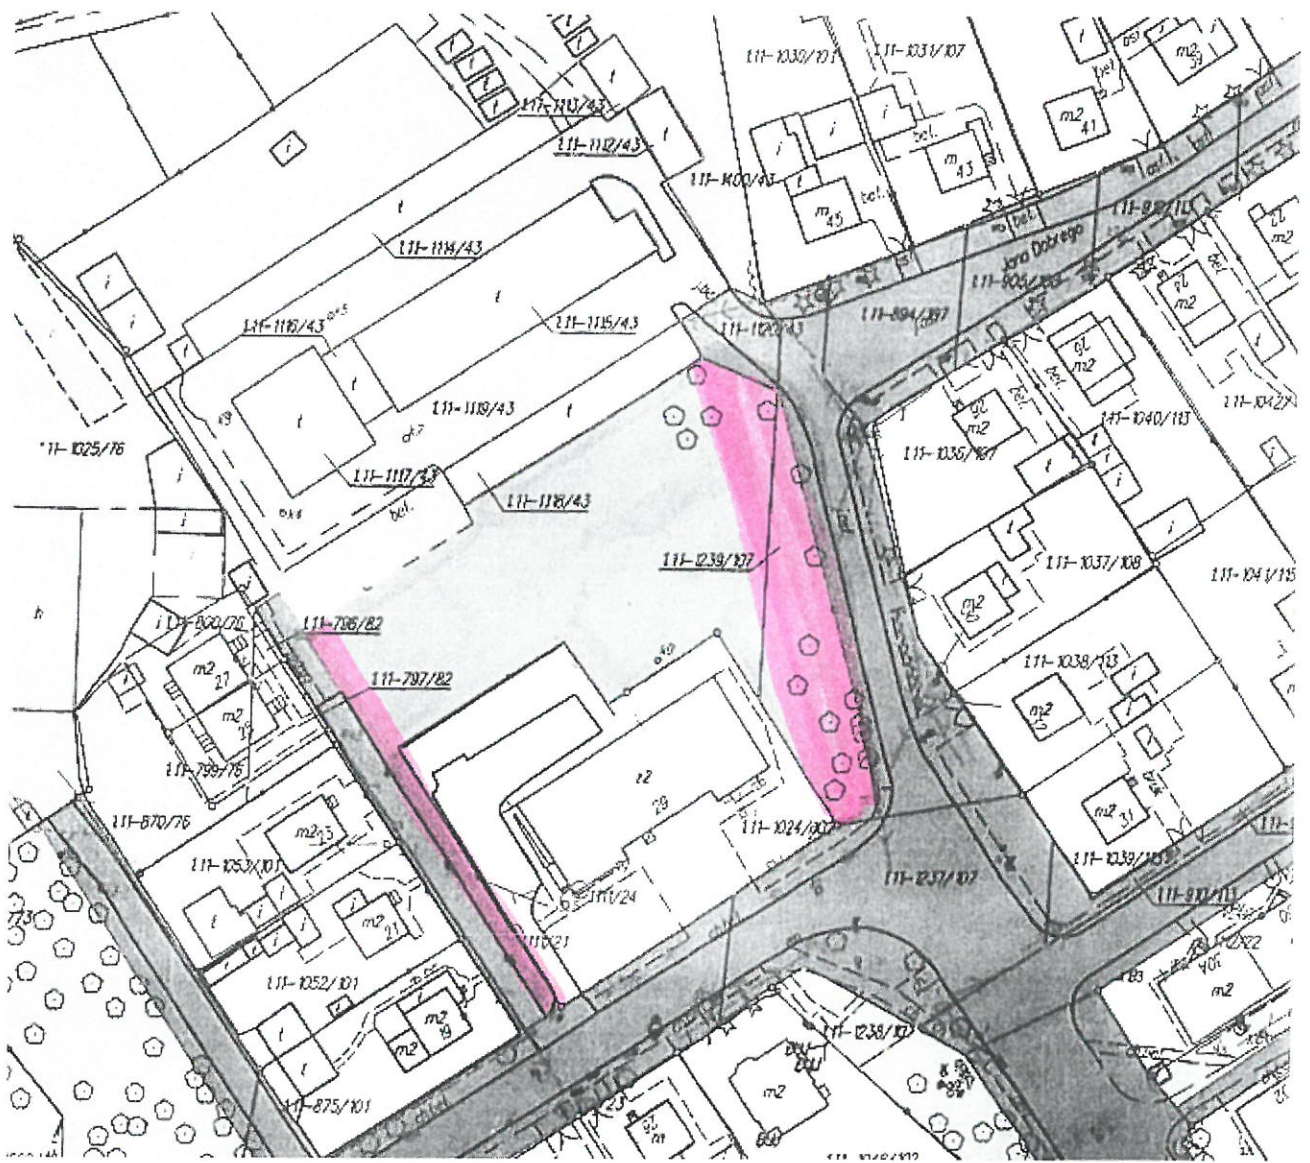

RUDA		
Lp.	Nazwa terenu	Obmiar
1	Sosinki	1372 m ²
2	Słowiańska obok placu zabaw	2437 m ²
3	Zielenic przy ul. Smółki - Starowiejskiej	1041 m ²
4	Zieleniec ekologiczny przy ul. Szczęść Boże - Sosinki	2080 m ²
5	Nałkowskiej	648 m ²
6	Gierałtowskiego za przychodnią	700 m ²
7	Jana Dobrego za garażami	310 m ²
8	Piastowska 11	660 m ²
9	Żeromskiego 14	1944 m ²
10	Żeromskiego 2-4	2220 m ²
11	Magazynowa 1-9	290 m ²
12	Bankowa - Piastowska skarpa	150 m ²
13	Norwida 2-6	250 m ²
14	Skłodowskiej - Curie - skarpa	750 m ²
15	Norwida przy garażach	1600 m ²
16	Norwida po drugiej stronie garaży	2244 m ²
17	Magazynowa garaże	550 m ²
18	Piastowska - Sobieskiego	1665 m ²
19	Sobieskiego 5	300 m ²
20	Puszcza Kokotek	3500 m ²
21	Ogrodowa 12-14	5012 m ²
22	Ogrodowa 16	1652 m ²
	Suma	31375 m²

Sosinki 1372 m²

1

2
Stowianiska obok placu zabaw 2437m²

Łazienka ekologiczna przy ul. Szczęśliwej - Sosinki

— teren do skoszenia o powierzchni:
2080m²

Natkovskej 648m²

Gieratowskiego za przychodnią 700m²

Yana Dobrego za qawitami 310m²

26

Piastowska 11 660m²

Żewomskiego 14 1944m²

9

Żevomskiego 2-4 2220m²

Magazynowa 1-9 290m²

Novwida 2-6 250m²

Nowida przy gawiazach 1600 m²

15

Novida po druzici str. qavacy 2244m² 16

Magazynowa gawiaz 550m²

1/4

Piastowska - Sobieskiego 1665m²

Sobieskiego 5 300 m²

19

Duszcza Kokotek 3500 m²