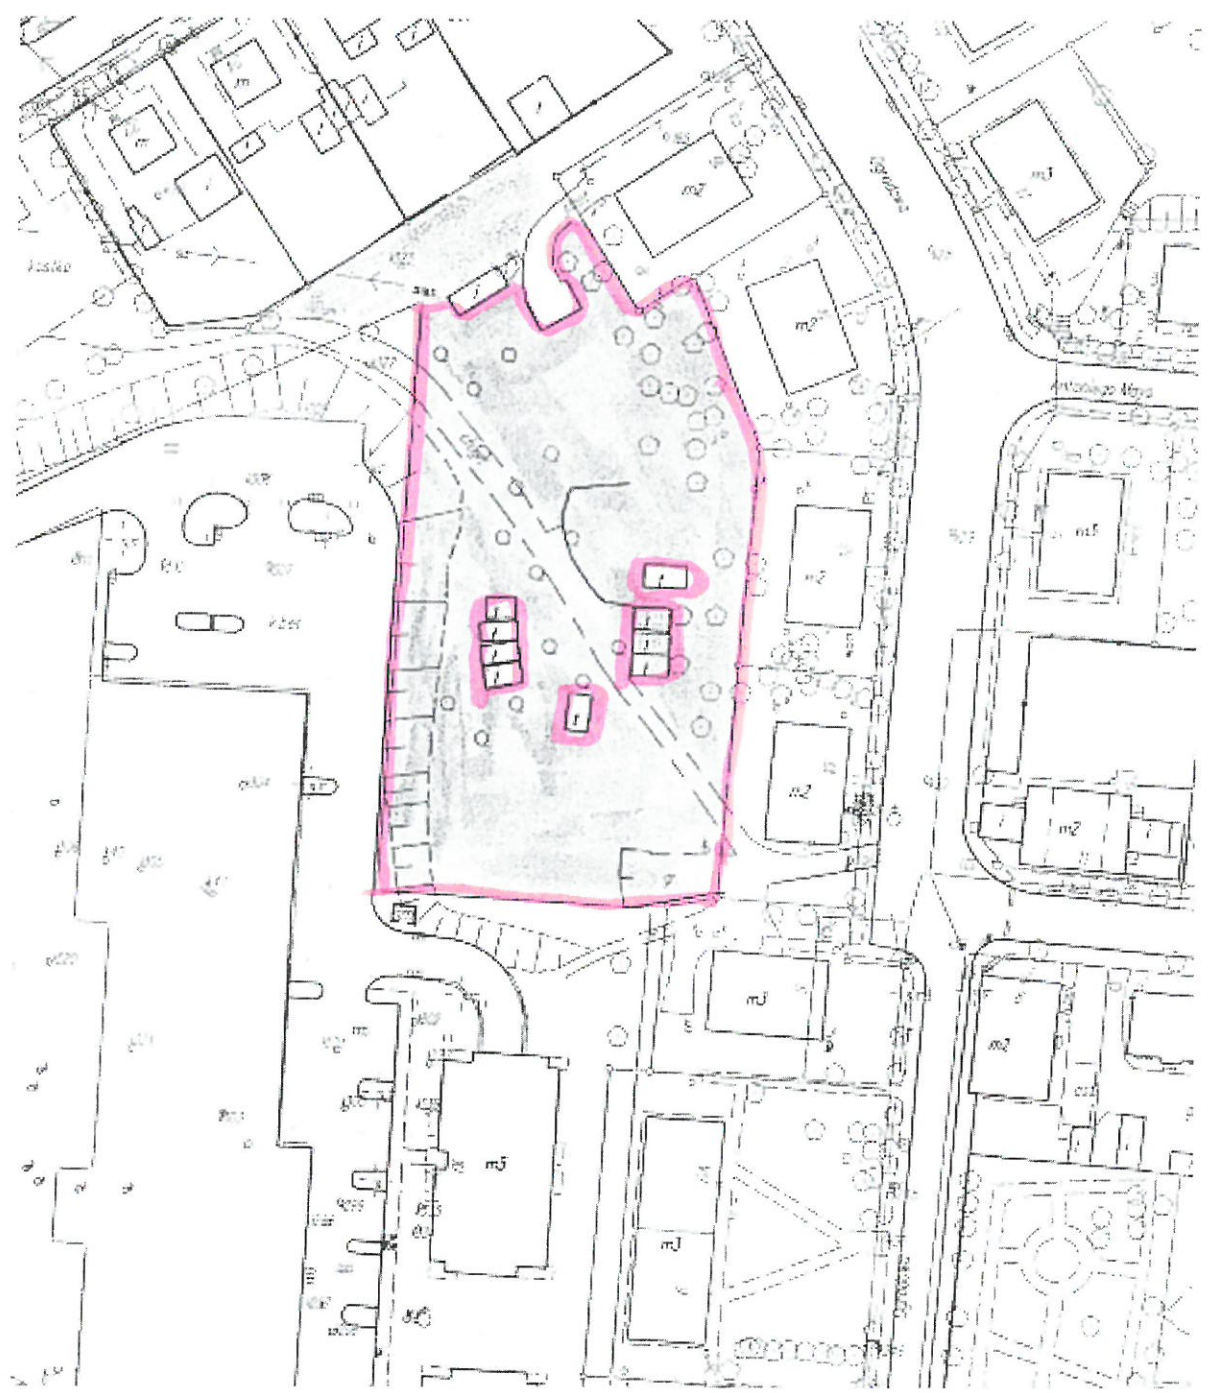

RUDA		
Lp.	Nazwa terenu	Obmiar
1	Sosinki	1372 m ²
2	Słowiańska obok placu zabaw	2437 m ²
3	Zielenic przy ul. Smółki - Starowiejskiej	1041 m ²
4	Zieleniec ekologiczny przy ul. Szczęść Boże - Sosinki	2080 m ²
5	Nałkowskiej	648 m ²
6	Gierałtowskiego za przychodnią	700 m ²
7	Jana Dobrego za garażami	310 m ²
8	Piastowska 11	660 m ²
9	Żeromskiego 14	1944 m ²
10	Żeromskiego 2-4	2220 m ²
11	Magazynowa 1-9	290 m ²
12	Bankowa - Piastowska skarpa	150 m ²
13	Norwida 2-6	250 m ²
14	Skłodowskiej - Curie - skarpa	750 m ²
15	Norwida przy garażach	1600 m ²
16	Norwida po drugiej stronie garaży	2244 m ²
17	Magazynowa garaże	550 m ²
18	Piastowska - Sobieskiego	1665 m ²
19	Sobieskiego 5	300 m ²
20	Puszcza Kokotek	3500 m ²
21	Ogrodowa 12-14	5012 m ²
22	Ogrodowa 16	1652 m ²
	Suma	31375 m²

Sosinki 1372 m²

1

2
Stowianiska obok placu zabaw 2437m²

Łazienka ekologiczna przy ul. Szczęśliwej - Sosinki

— teren do skoszenia o powierzchni:
2080m²

Natkovskej 648m²

Gieratowskiego za przychodnią 700m²

Yana Dobrego za qawitami 310m²

15

Novida po druzici str. qavacy 2244m² 16

Magazynowa gawiaz 550m²

1/4

Piastowska - Sobieskiego 1665m²

Sobieskiego 5 300 m²

19

Duszcza Kokotek 3500 m²

Ogrodowa 12-14 5012 m²

Ogrodowa 16 1652 m²