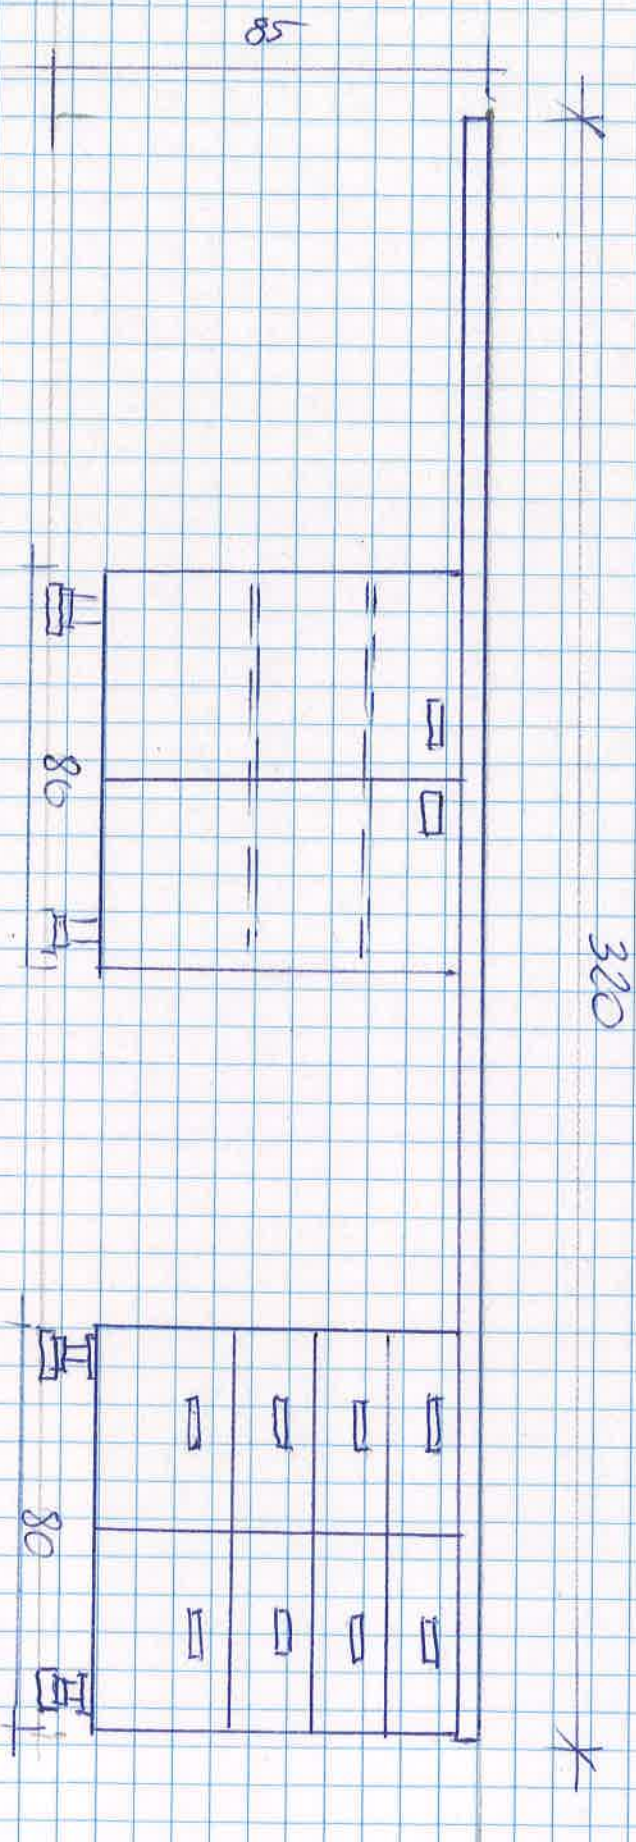

ŚLIZZA

Poz. 1 - 2 szt.  
Regał z wieszakami  
wym. 180 x 80 x 40

POM. PORZĄDKOWE

Poz. 2  
Regał metalowy  
wym. 180 x 100 x 50

POM. PORZĄDKOWE

poz. 3  
 Szafka z półkami  
 zamknięta na klucz  
 wym.: 100x100x50

IZOLATKA

poz. 4  
 Szafka na leki  
 z półkami zamknięta na klucz  
 wym.: 200x60x50

# IZOLATKA

Роз. 5

Дві шафи под співуğun blatem (blat kuchenny)

вум.: 320 x 85 x 60

P. PIELEŃNIARSKI

Poz. 6  
Szafka pod blatem  
wym. 190 x 85 x 60

Poz. 7.  
Regał z blatem  
wym. 80 x 85 x 40

P. PIEŁĘGNIARSKI

Poz. 8 - 2 szt. - Szafka  
zabiegane na klucze  
wym. 220 x 80 x 50 cm

PRZED

Poz. 9 Szafka z blatem i nadstawką na dokumenty  
wym. 220 x 50 x 50 cm

BOK