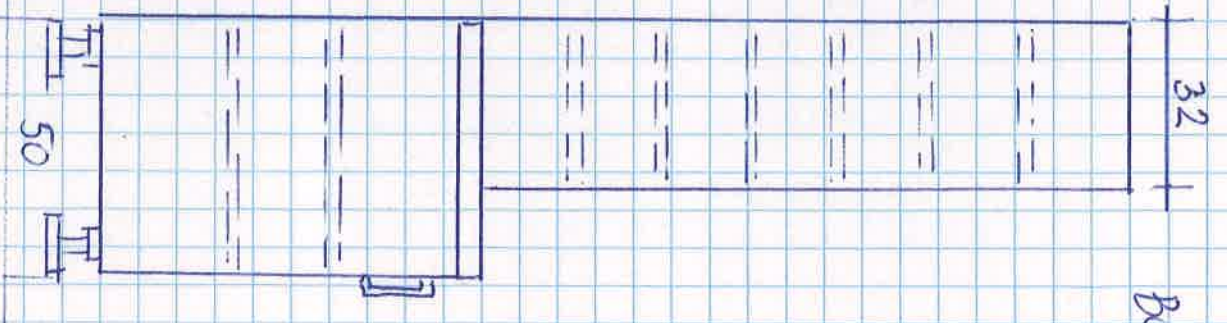

IZOLATKA

poz. 4  
 Szafka na leki  
 z półkami zamknięta na klucz  
 wym.: 200x60x50

# IZOLATKA

Роз. 5

Дві шафи под співуğun blatem (blat kuchenny)

вум.: 320 x 85 x 60

P. PIELEŃNIARSKI

Poz. 6  
Szafka pod blatem  
wym. 190 x 85 x 60

Poz. 7.  
Regał z blatem  
wym. 80 x 85 x 40

P. PIEŁĘGNIARSKI

Poz. 8 - 2 szt. - Szafka  
zabiegane na klucze  
wym. 220 x 80 x 50 cm

PRZED

Poz. 9 Szafka z blatem i nadstawką na dokumenty  
wym. 220 x 50 x 50 cm

BOK