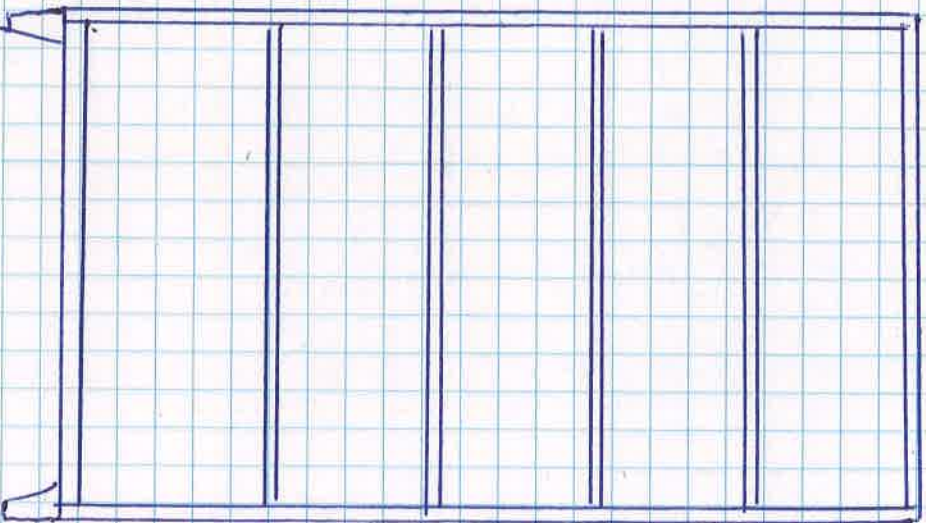

ŚLIZZA

Poz. 1 - 2 szt.  
Regał z wieszakami  
wym. 180 x 80 x 40

POM. PORZĄDKOWE

Poz. 2  
Regał metalowy  
wym. 180 x 100 x 50

POM. PORZĄDKOWE

poz. 3  
 Szafka z półkami  
 zamknięta na klucz  
 wym.: 100x100x50

IZOLATKA

poz. 4  
 Szafka na leki  
 z półkami zamknięta na klucz  
 wym.: 200x60x50

# IZOLATKA

Роз. 5

Дві шафи под співуğun blatem (blat kuchenny)

вум.: 320 x 85 x 60

P. PIELEŃNIARSKI

Poz. 6  
Szafka pod blatem  
wym. 190 x 85 x 60

Poz. 7.  
Regał z blatem  
wym. 80 x 85 x 40

P. PIEŁĘGNIARSKI

# P. PIELEGNIARSKI

poz. 10

Szafki zamknięte na kluczy pod wspólnym blokiem  
wym. 250 x 85 x 60 cm