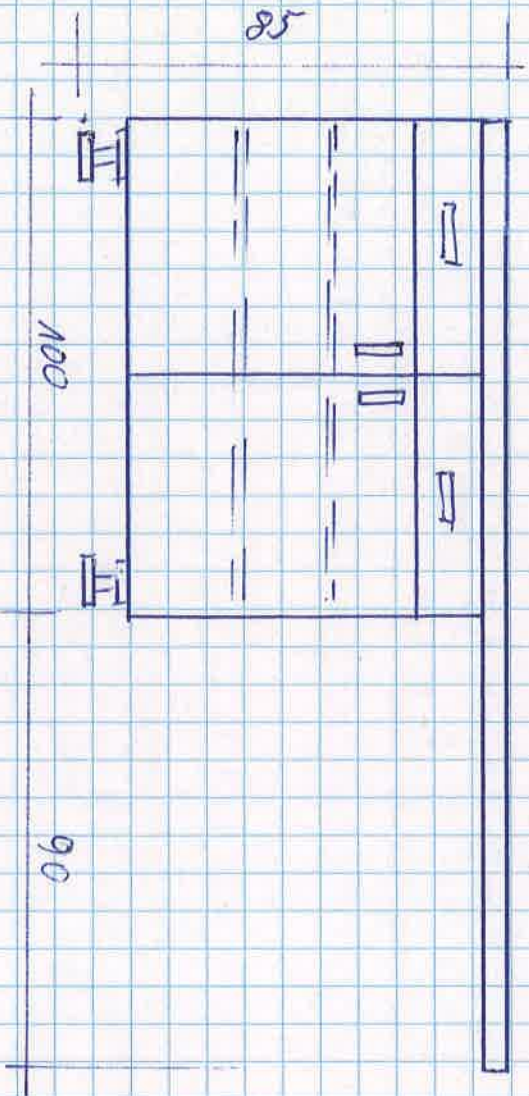

ŚLIZZA

Poz. 1 - 2 szt.  
Regał z wieszakami  
wym. 180 x 80 x 40

POM. PORZĄDKOWE

Poz. 2  
Regał metalowy  
wym. 180 x 100 x 50

POM. PORZĄDKOWE

poz. 3  
 Szafka z półkami  
 zamknięta na klucz  
 wym.: 100x100x50

IZOLATKA

poz. 4  
 Szafka na leki  
 z półkami zamknięta na klucz  
 wym.: 200x60x50

# IZOLATKA

Роз. 5

Дві шафи под співуğun blatem (blat kuchenny)

вум.: 320 x 85 x 60

P. PIELEŃNIARSKI

Poz. 6  
Szafka pod blatem  
wym. 190 x 85 x 60

Poz. 7.  
Regał z blatem  
wym. 80 x 85 x 40

P. PIEŁĘGNIARSKI

Poz. 8 - 2 szt. - Szafka  
zabiegane na klucze  
wym. 220 x 80 x 50 cm

PRZED

Poz. 9 Szafka z blatem i nadstawką na dokumenty  
wym. 220 x 50 x 50 cm

BOK