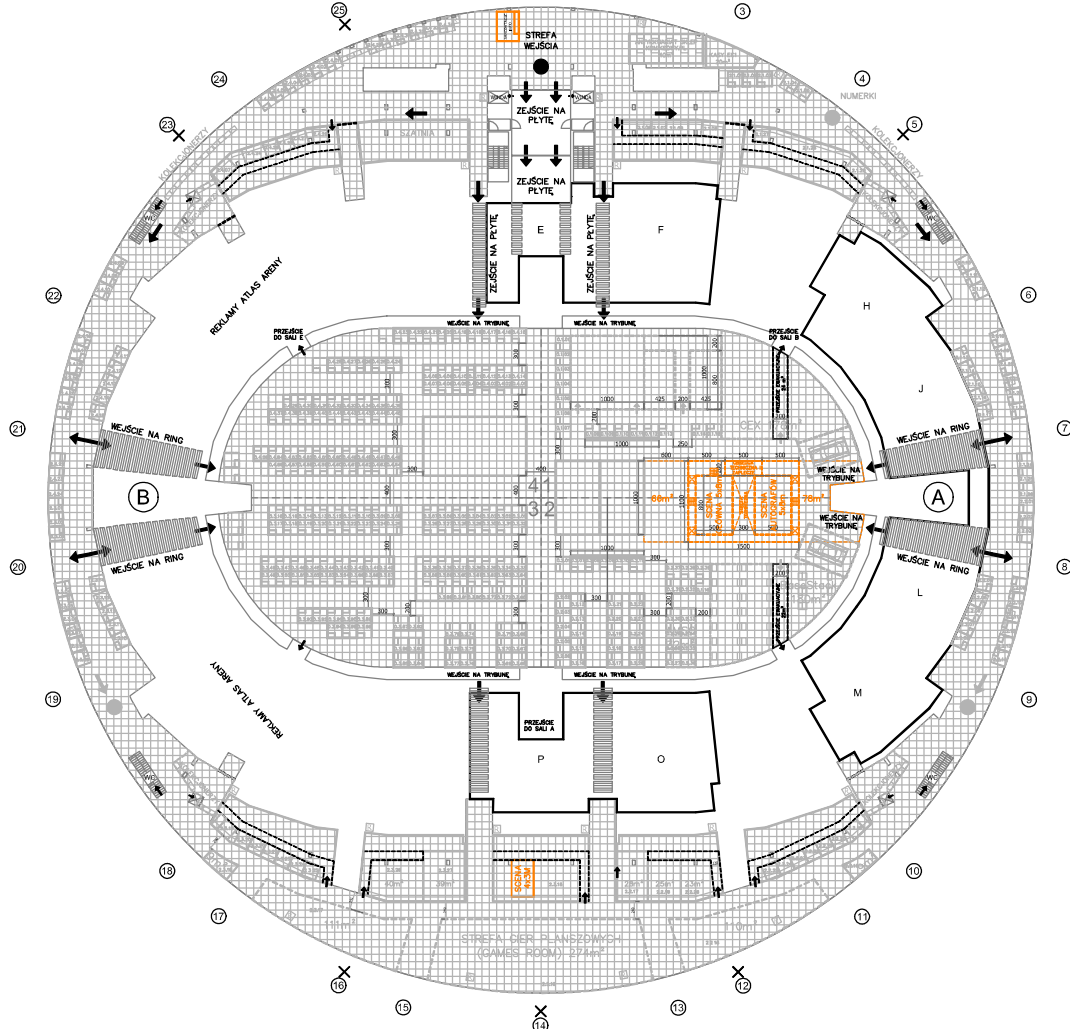

UWAGA: KRZESLA 45x45cm
ODSTĘP MIĘDZY RZĘDAMI 55cm
**POZIOM 0
SALA SPOTKAŃ A**