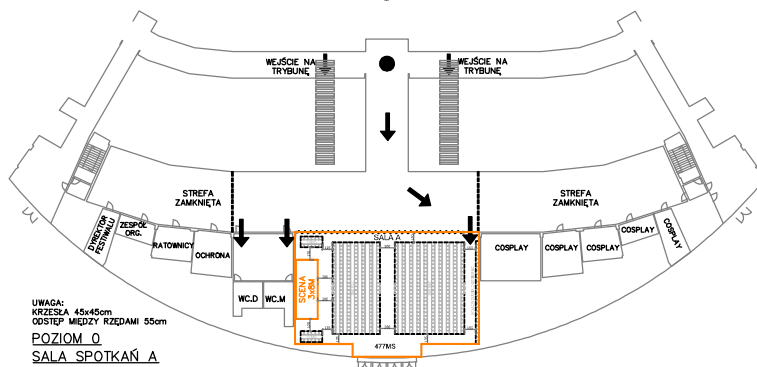

UWAGA: KRZESLA 45x45cm
ODSTĘP MIĘDZY RZĘDAMI 55cm
**POZIOM 0
SALA SPOTKAŃ A**