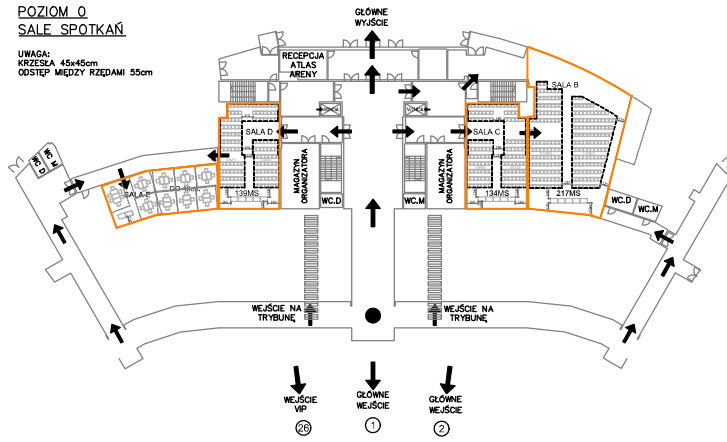

**POZIOM 0
SALA SPOTKAŃ**

POZIOM 0 – PLYTA
POZIOM +2 – RING