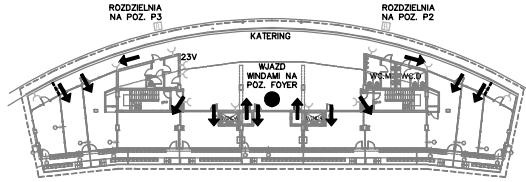

**POZIOM 3 LOŻE
STREFA VIP**