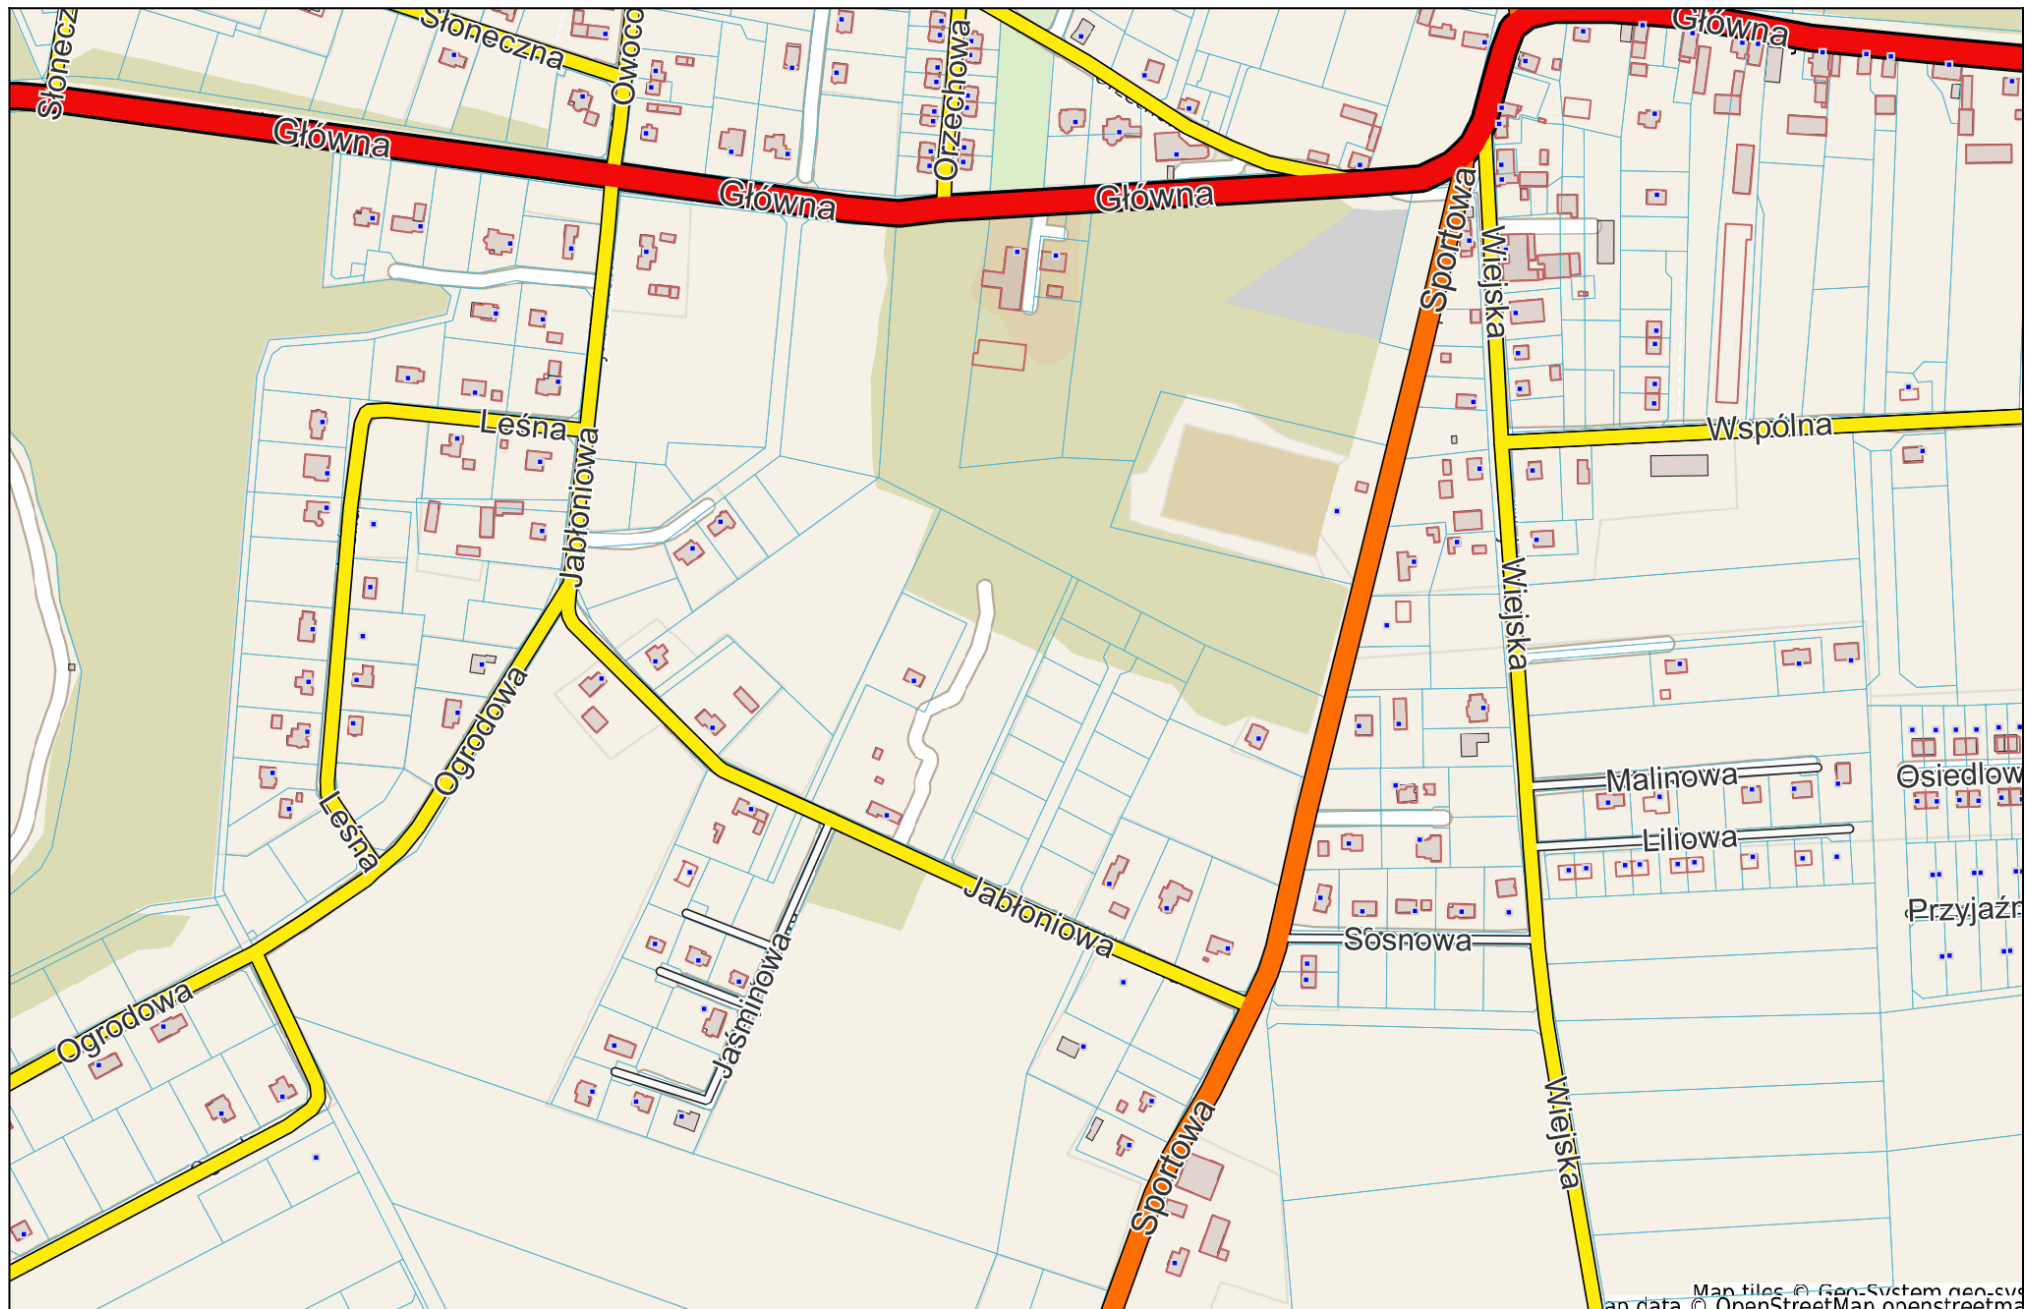

# Santok - System Informacji Przestrzennej

skala 1 : 5000

Map tiles © Gen-System gen-cvs  
an data © OpenStreetMap contributors