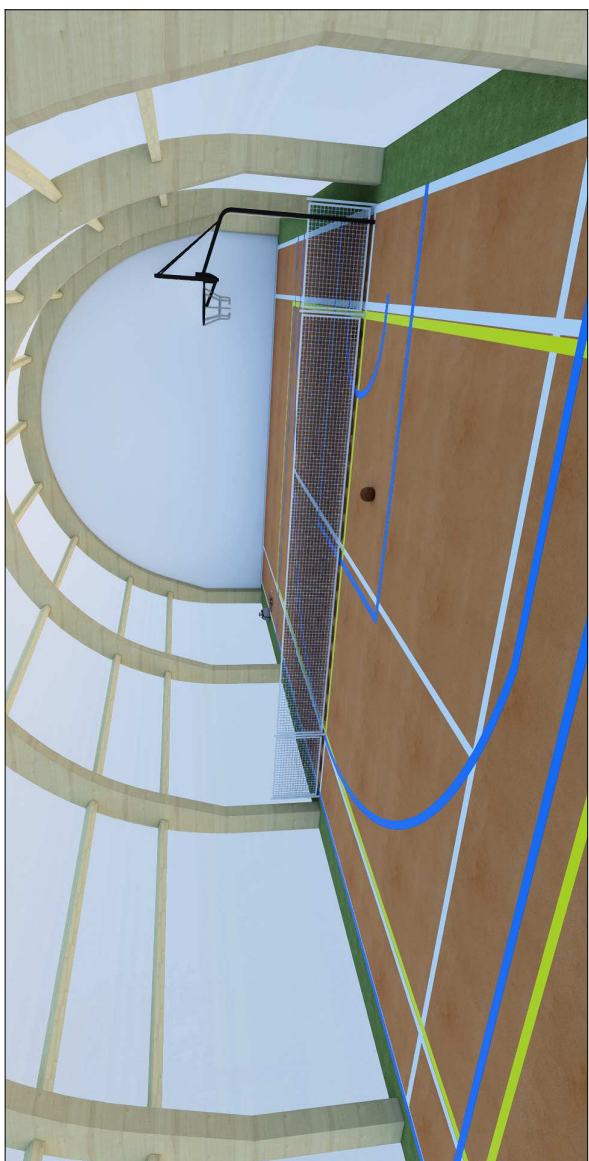

WIZUALIZACJE

PRACOWNIA INŻYNIERSKA PIOTR MAŁECKI

DATA: 15 grudnia 2023

SKALA -

OBIEKT:

HALA SPORTOWA
KONCEPCJA

Gmina Kobylin
Rynek Marszałka Józefa Piłsudskiego 1
63-740 Kobylin

Zalesie Małe 15
301202, 5 0019 Zalesie Małe
działka AR_1_302/3

RYSUNEK: Wizualizacje

RYS.NR: 4

STR.NR:

imie i nazwisko	nr. uprawnień	podpis
mgr inż. Piotr Małeck	WKP/0386/P/00K/21 w specjalności Architektura Budowlana