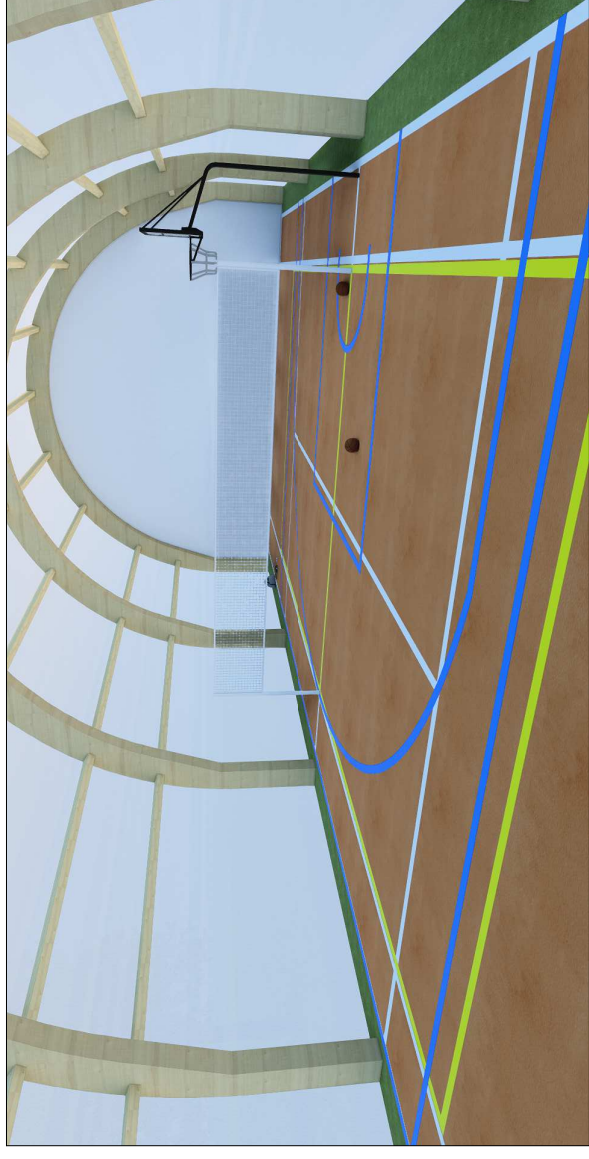

WIZUALIZACJE

PRACOWNIA INŻYNIERSKA PIOTR MAŁECKI

DATA: 15 grudnia 2023

SKALA -

OBIEKT:

HALA SPORTOWA
KONCEPCJA

Gmina Kobylin
Rynek Marszałka Józefa Piłsudskiego 1
63-740 Kobylin

Zalesie Małe 15
301202, 5 0019 Zalesie Małe
działka AR_1_302/3

RYSUNEK: Wizualizacje

RYS.NR: 4

STR.NR:

imie i nazwisko	nr. uprawnień	podpis
mgr inż. Piotr Małeck	WKP/0386/P/00K/21 w specjalności Architektura Budowlana