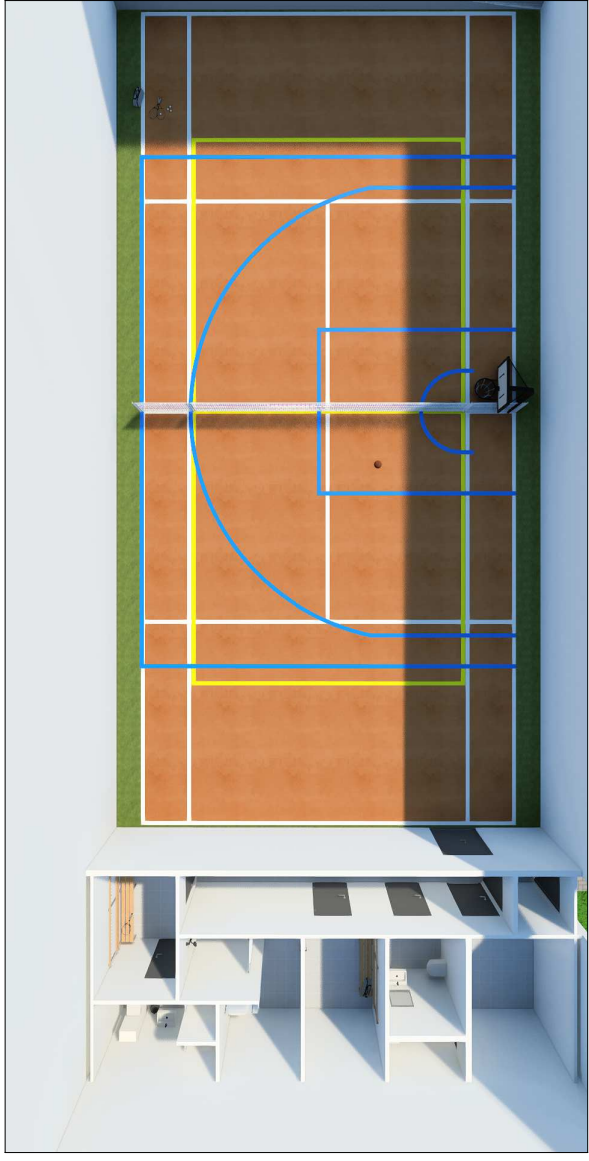

WIZUALIZACJE

PRACOWNIA INŻYNIERSKA PIOTR MAŁECKI

DATA: 15 grudnia 2023

SKALA -

OBIEKT:

HALA SPORTOWA
KONCEPCJA

Gmina Kobylin
Rynek Marszałka Józefa Piłsudskiego 1
63-740 Kobylin

Zalesie Małe 15
301202, 5 0019 Zalesie Małe
działka AR_1_302/3

RYSUNEK: Wizualizacje

RYS.NR: 4

STR.NR:

imie i nazwisko	nr. uprawnień	podpis
mgr inż. Piotr Małeck	WKP/0386/P/00K/21 w specjalności Architektura Budowlana