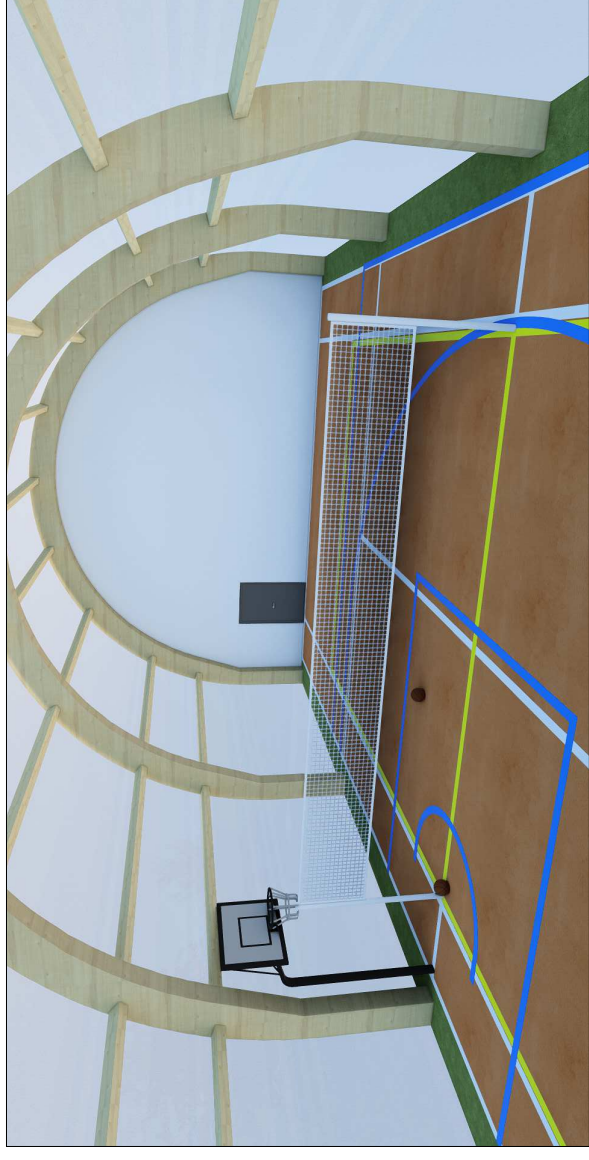

WIZUALIZACJE

PRACOWNIA INŻYNIERSKA PIOTR MAŁECKI

DATA: 15 grudnia 2023

SKALA -

OBIEKT:

HALA SPORTOWA
KONCEPCJA

Gmina Kobylin
Rynek Marszałka Józefa Piłsudskiego 1
63-740 Kobylin

Zalesie Małe 15
301202, 5 0019 Zalesie Małe
działka AR_1_302/3

RYSUNEK: Wizualizacje

RYS.NR: 4

STR.NR:

imie i nazwisko	nr. uprawnień	podpis
mgr inż. Piotr Małeck	WKP/0386/P/00K/21 w specjalności Architektura Budowlana