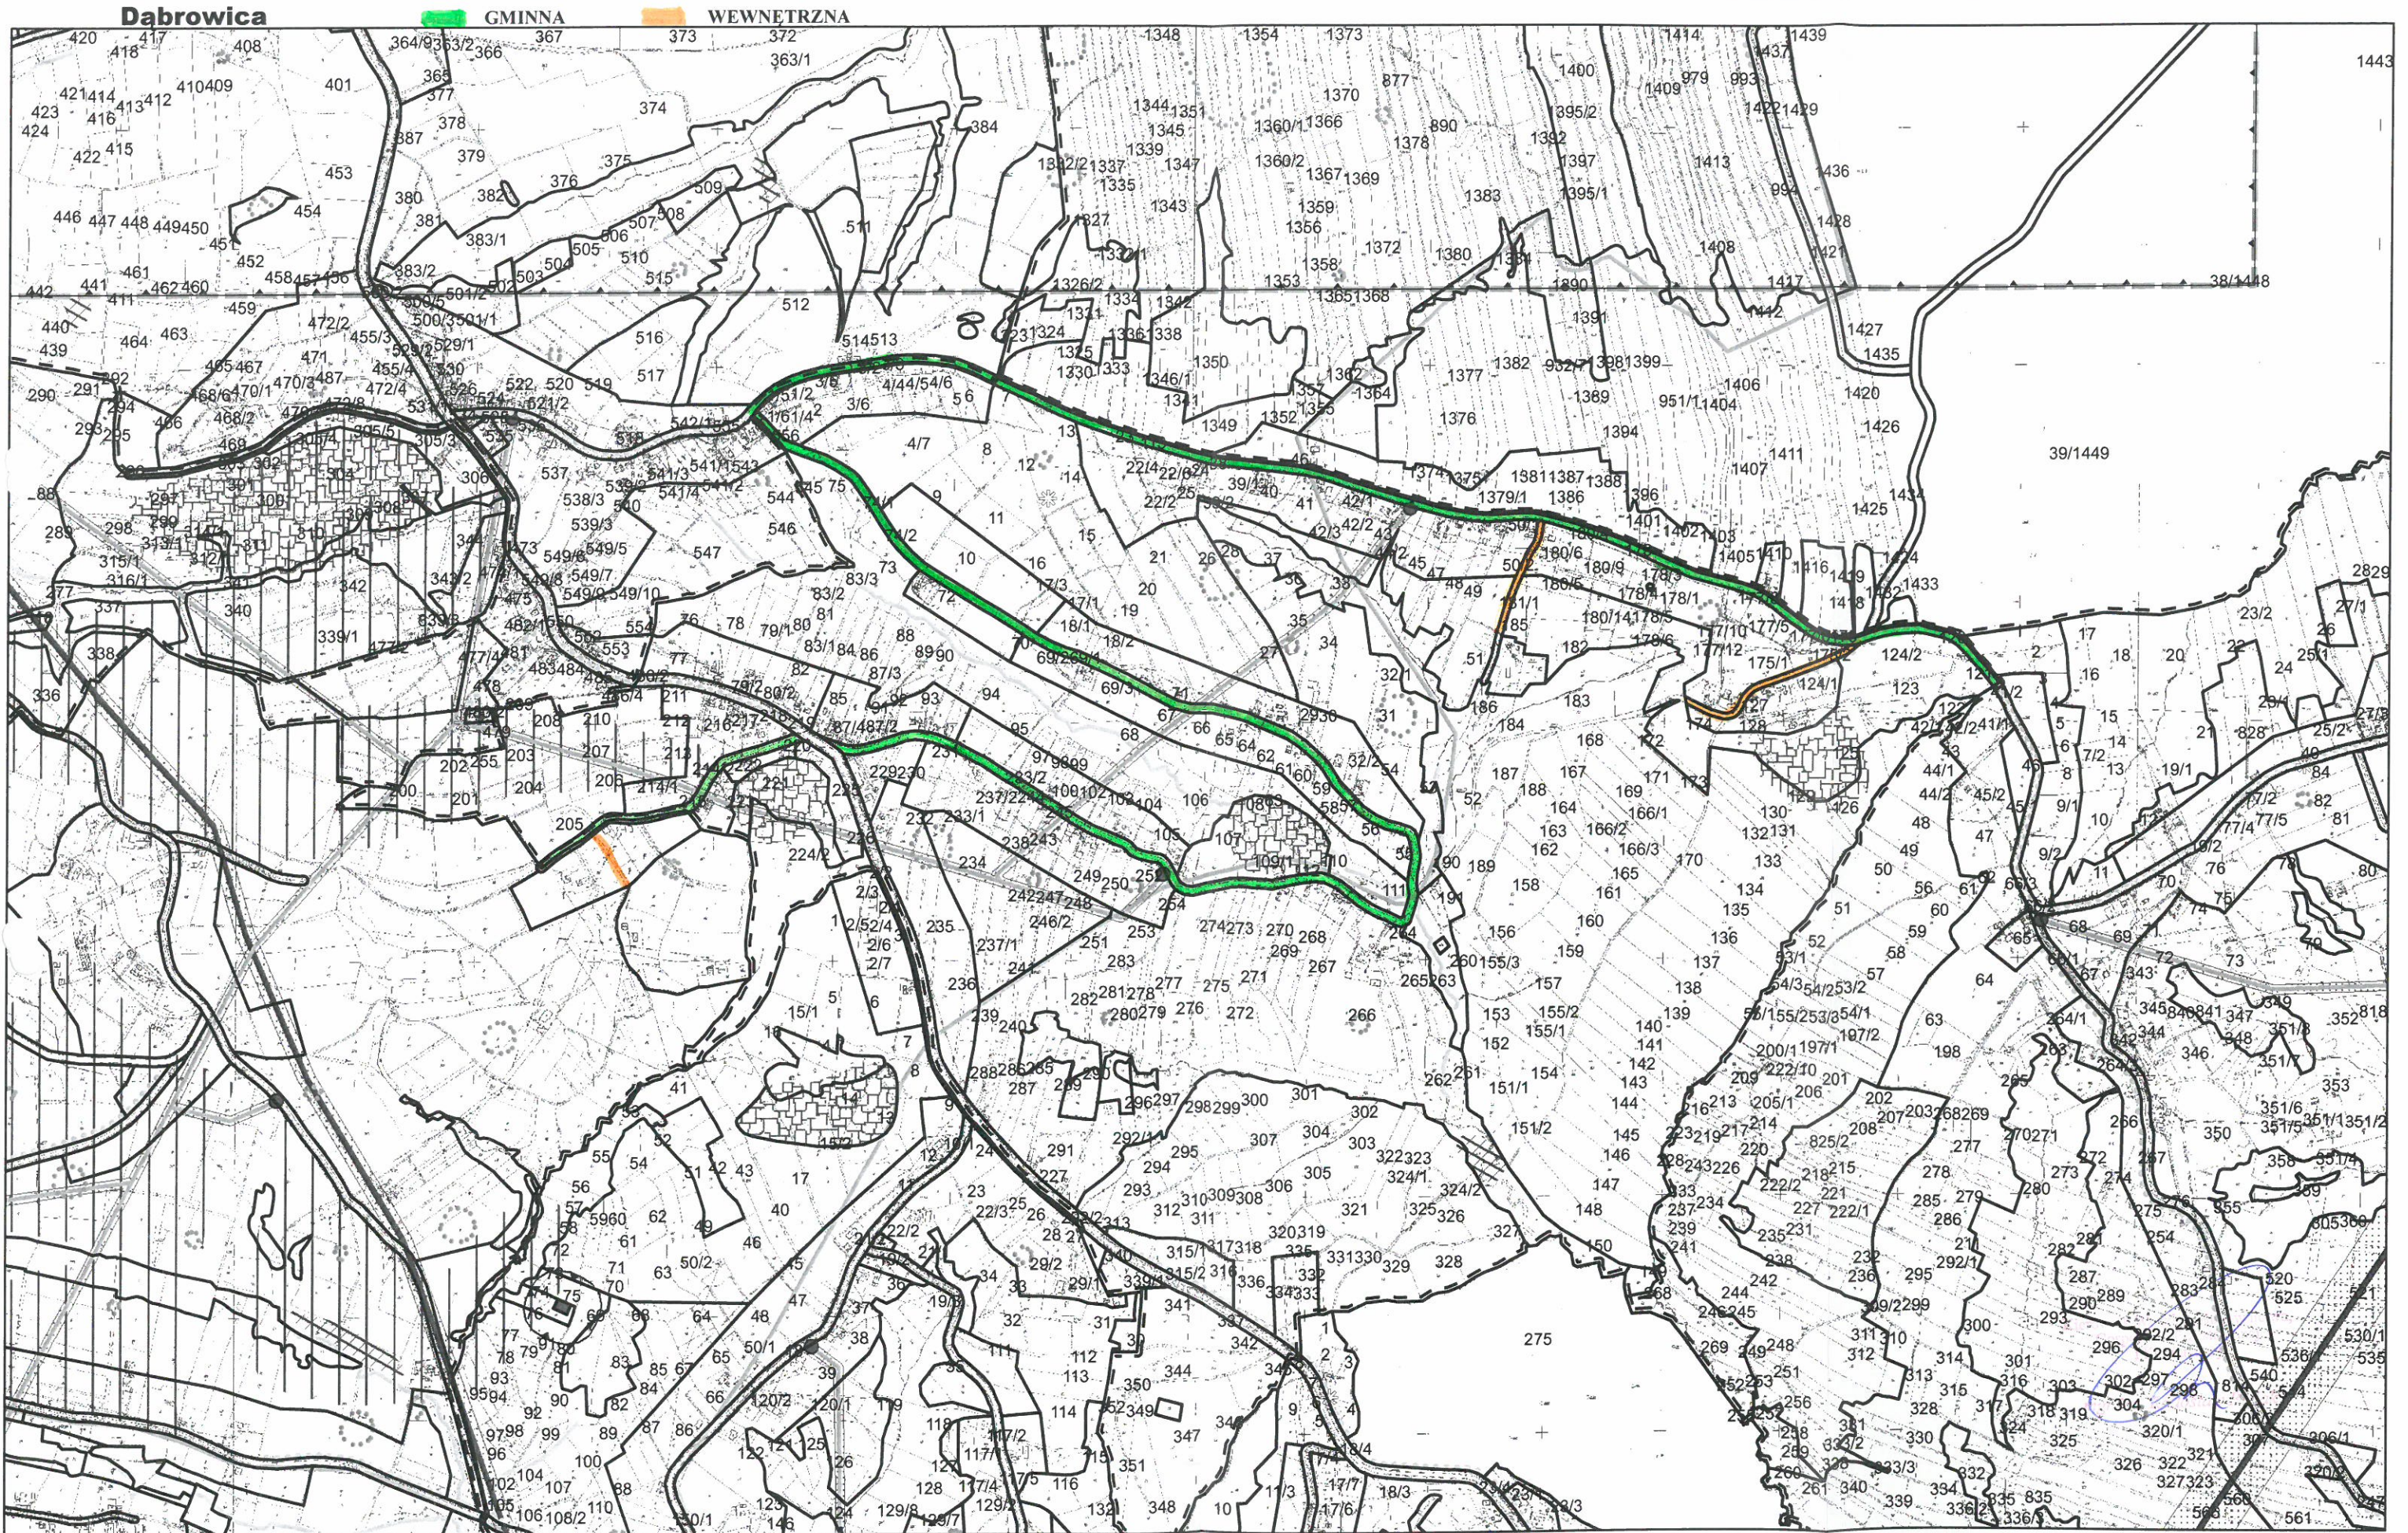

REJON NR 7	Drogi gminne	Drogi wewnętrzne
Dąbrowica	3,320km	0,690 km
Pogwizdów łącznie z drogą	3,245 km	3,755 km
- Nieszkowice Wielkie	-	1,200 km
- Czyżyczka - Pogwizdów	5,000 km	-
Razem :	11,565km	5,645 km

SOŁECTW GMINY BOCHNIA

USTALENIA PLANU

1:10 000

MIEJSCOWY PLAN ZAGOSPODAROWANIA PRZESTRZENNEGO SOŁECTW GMINY BOCHNIA

USTALENIA PLANU

1:10 000

Pogwizdów

GMINNA