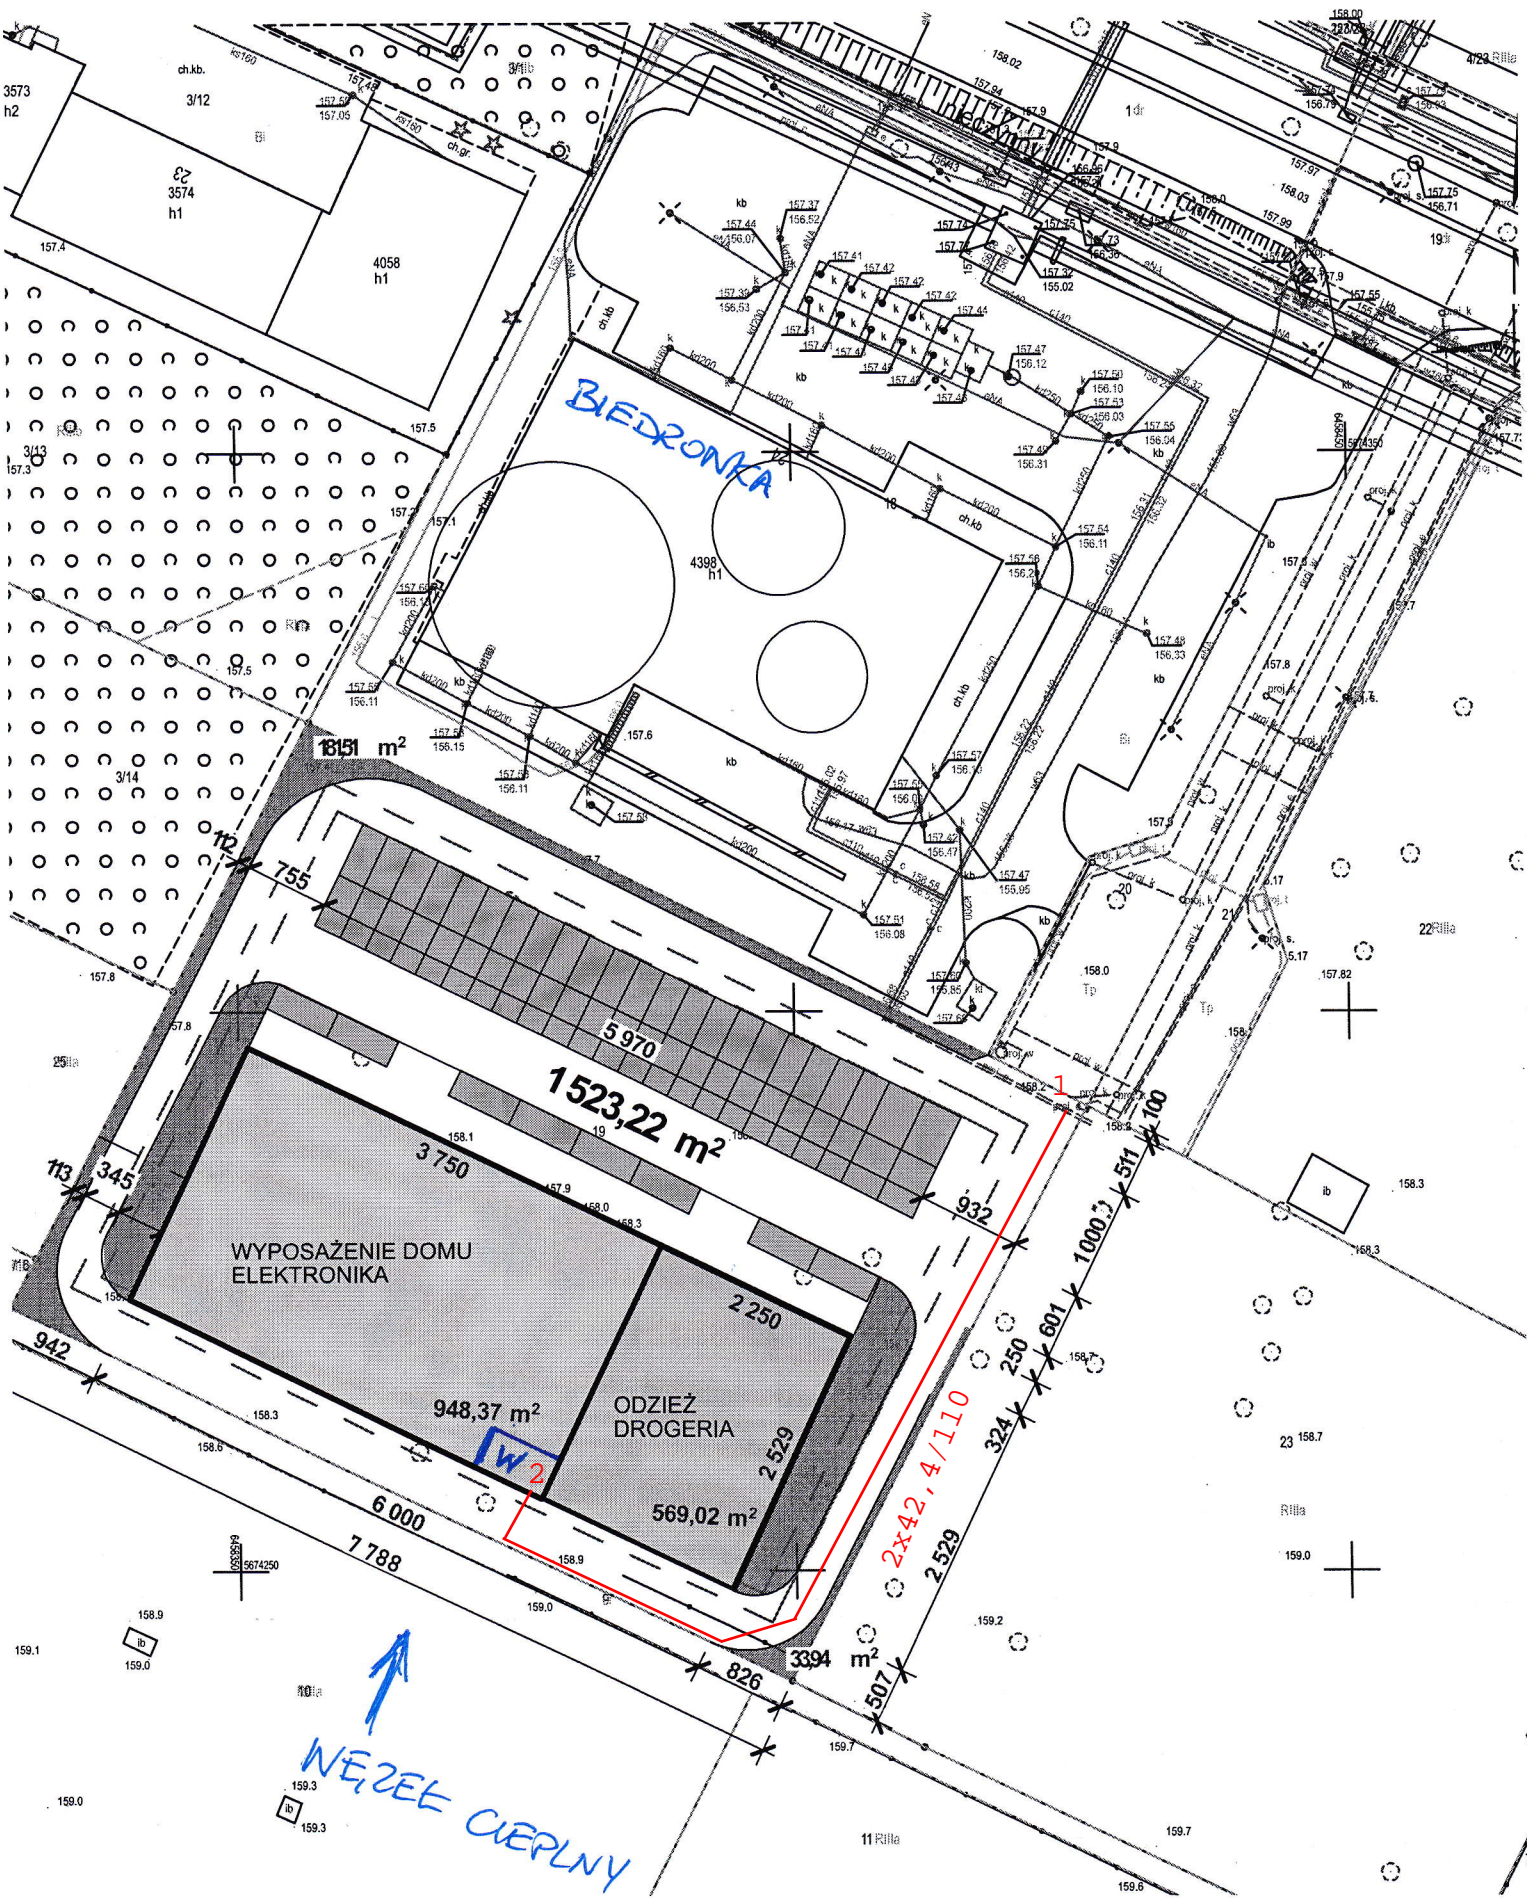

ul. Krzywoustego

MAPA ZASADNICZA
SKALA 1:500

Układ odniesienia: PL-ETRF89, układ wsp. płaskich: PL-2000 strefa 6 (18°), układ wys.: PL-EVRF2007-NH
obr. Oleśnica 0002, ark. 36: dz. 19
Sekcje mapy: 6.150.15.04.4.4; 6.150.15.05.3.3; 6.150.15.05.3.1; 6.150.15.04.4.2

↑
WĘZEŁ CIEPLNY