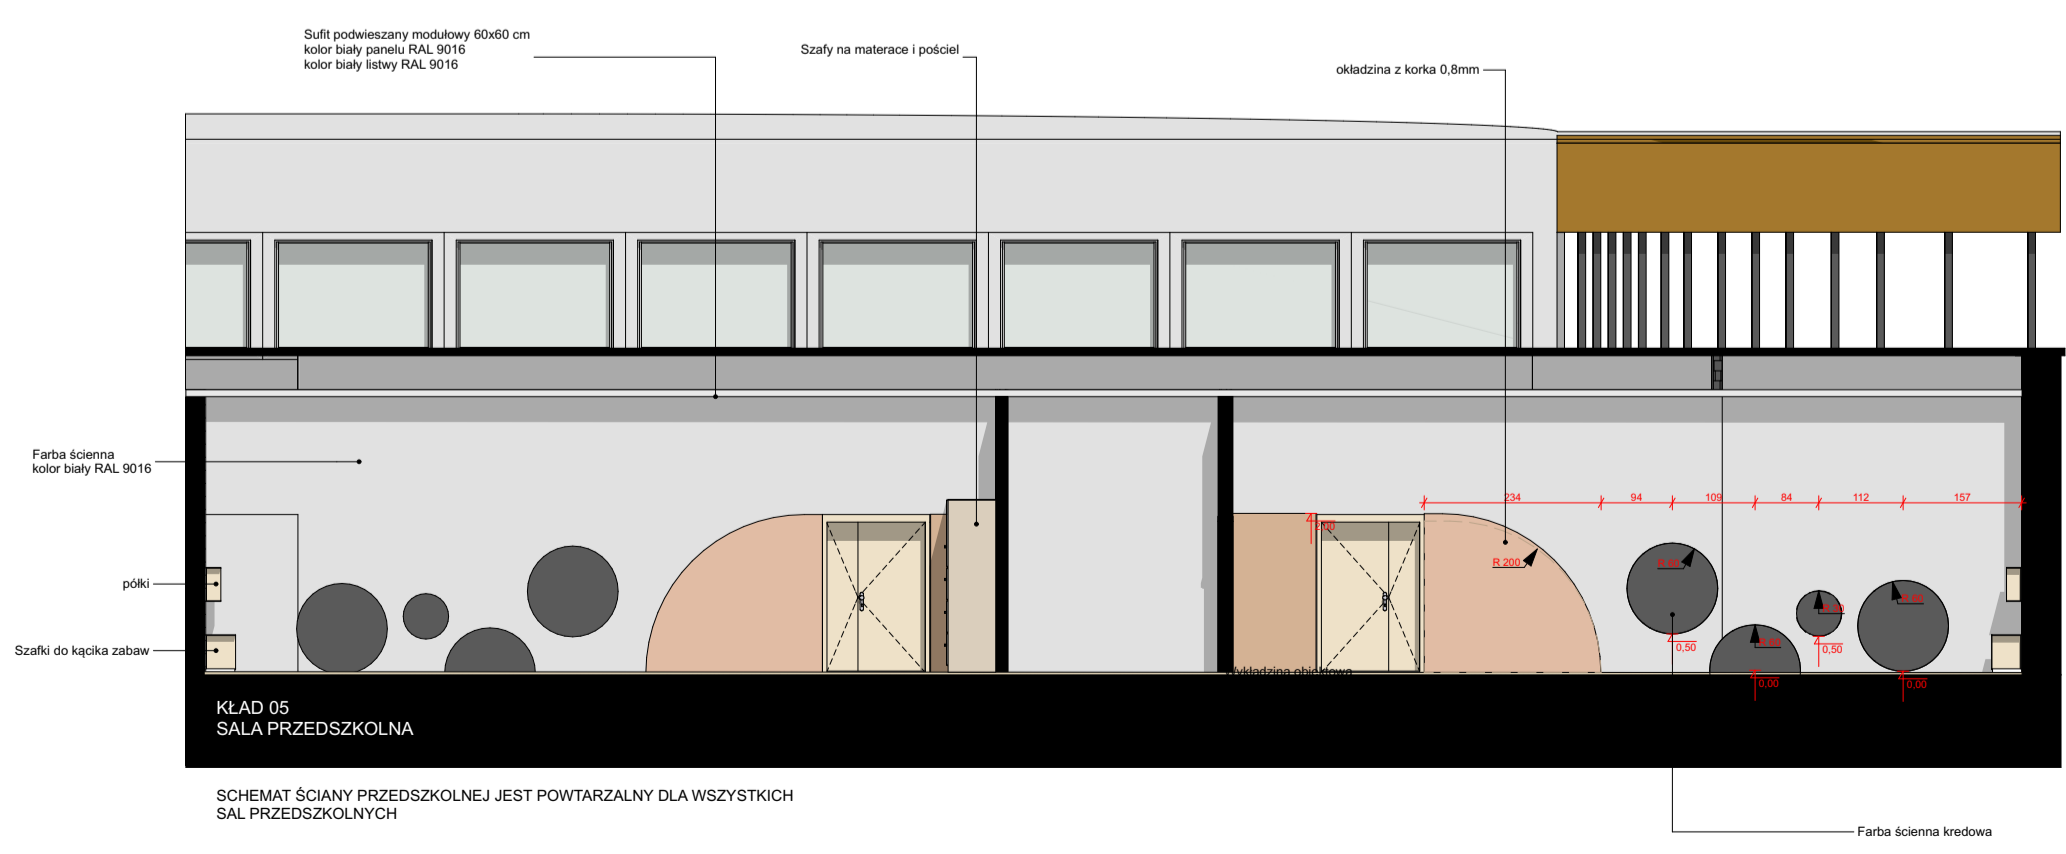

BUDOWA ZESPÓŁU BUDYNKÓW OŚWIATY - BUDOWA PRZEDSZKOLA INTEGRACYJNEGO PRZY UL. LIPOWEJ W SZAMOTULACH - ETAP I		PRACOWNIA MIEDZYKRESKAM	
TEMAT:	MIASTO I GMINA SZAMOTULY	Lp. DOKUMENTACJI: 25 SZAMOTULY	
INWESTOR:	UL. LIPOWA, DZIALKA NR ##	Data opracowania: #DATA#	
LOKALIZACJA:	PROJ. BUDOWLANY #Lp.##	mgr inż. arch. Szymon Kaczyński	
FAZA:	mgr inż. arch. Szymon Kaczyński	mgr inż. arch. Szymon Kaczyński	
PROJEKTANT:	KLADY	KLADY	
Tytuł rysunku:	AR-11	1:100