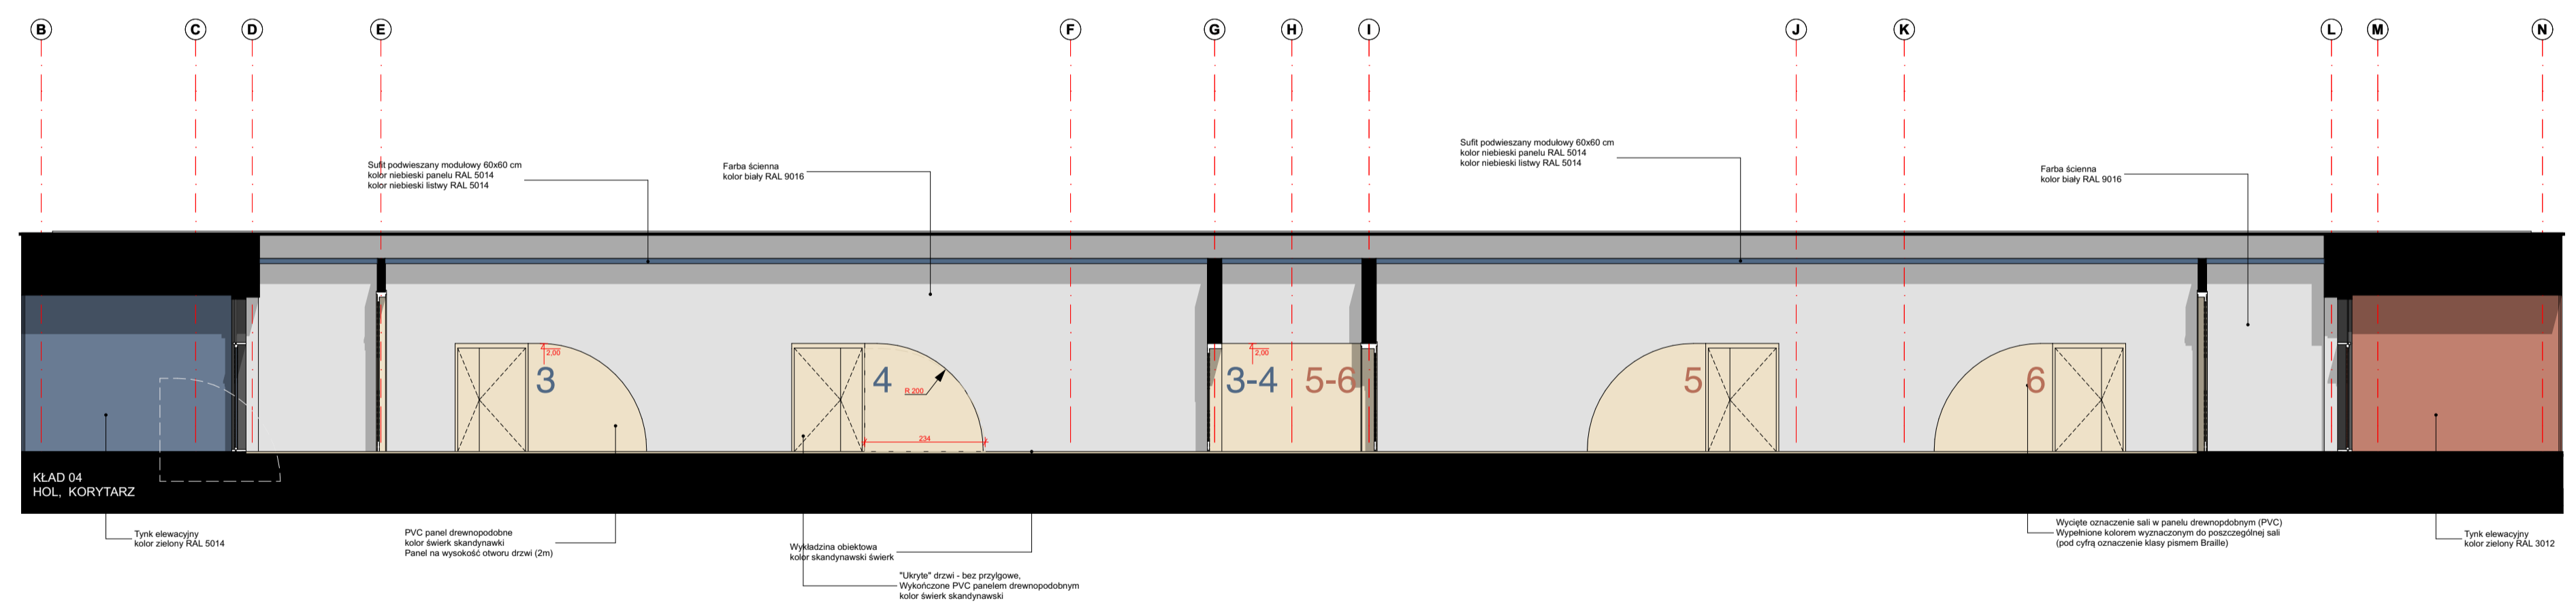

BUDOWA ZESPÓŁU BUDYNKÓW OŚWIATY - BUDOWA PRZEDSZKOLA INTEGRACYJNEGO PRZY UL. LIPOWEJ W SZAMOTULACH - ETAP I		PRACOWNIA MIEDZYKRESKAM	
TEMAT:	MIASTO I GMINA SZAMOTULY	Lp. DOKUMENTACJI: 25 SZAMOTULY	
INWESTOR:	UL. LIPOWA, DZIALKA NR ##	Data opracowania: #DATA#	
LOKALIZACJA:	PROJ. BUDOWLANY #Lp.##	mgr inż. arch. Szymon Kaczyński	
FAZA:	mgr inż. arch. Szymon Kaczyński	mgr inż. arch. Szymon Kaczyński	
PROJEKTANT:	KLADY	KLADY	
Tytuł rysunku:	AR-11	1:100