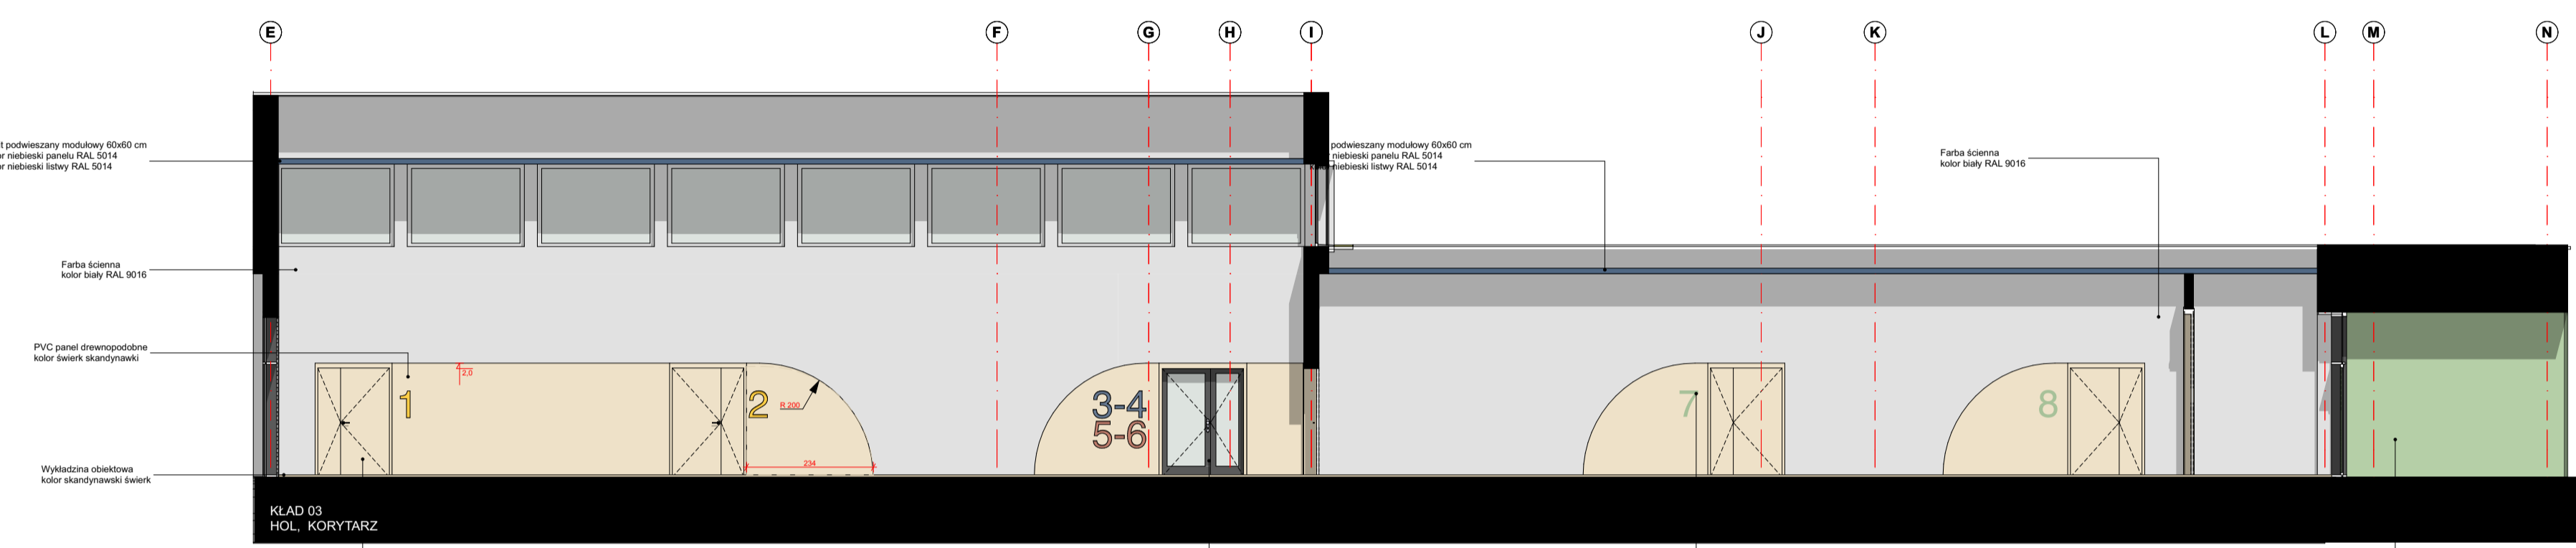

BUDOWA ZESPÓŁU BUDYNKÓW OŚWIATY - BUDOWA PRZEDSZKOLA INTEGRACYJNEGO PRZY UL. LIPOWEJ W SZAMOTULACH - ETAP I		PRACOWNIA MIEDZYKRESKAM	
TEMAT:	MIASTO I GMINA SZAMOTULY	Lp. DOKUMENTACJI: 25 SZAMOTULY	
INWESTOR:	UL. LIPOWA, DZIALKA NR ##	Data opracowania: #DATA#	
LOKALIZACJA:	PROJ. BUDOWLANY #Lp.##	mgr inż. arch. Szymon Kaczyński	
FAZA:	mgr inż. arch. Szymon Kaczyński	mgr inż. arch. Szymon Kaczyński	
PROJEKTANT:	KLADY	KLADY	
Tytuł rysunku:	AR-11	1:100