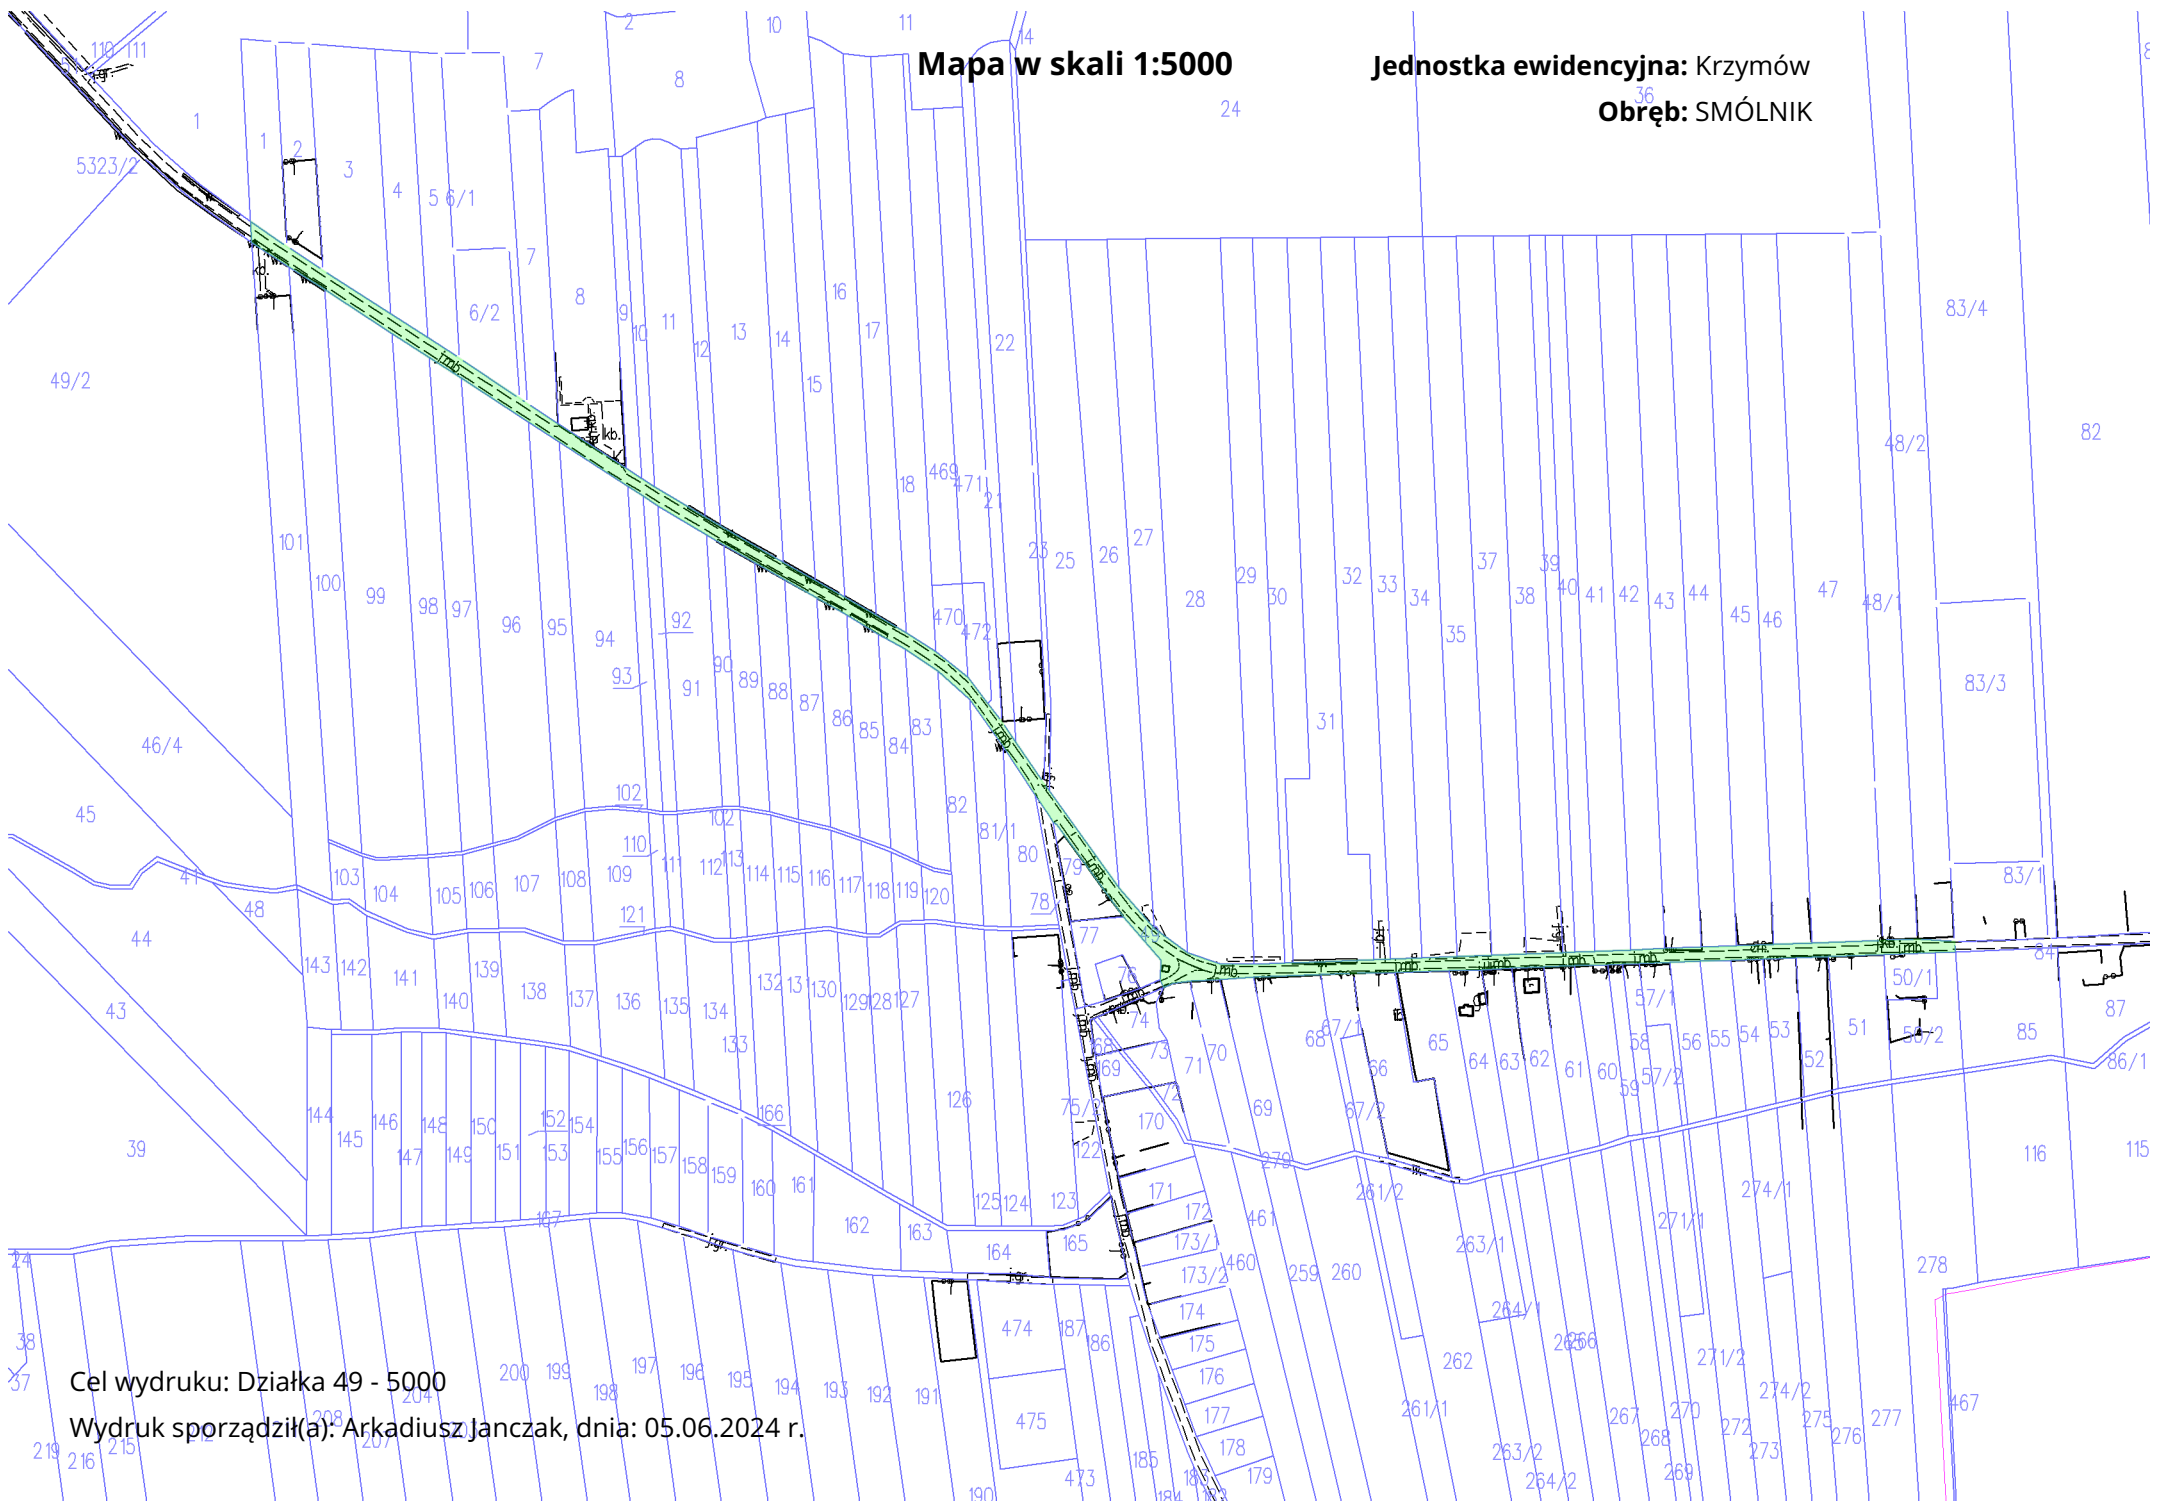

Mapa w skali 1:5000

Jednostka ewidencyjna: Krzymów

Obręb: SMÓLNIK

Cel wydruku: Działka 49 - 5000

Wydruk sporządził(a): Arkadiusz Janczak, dnia: 05.06.2024 r.