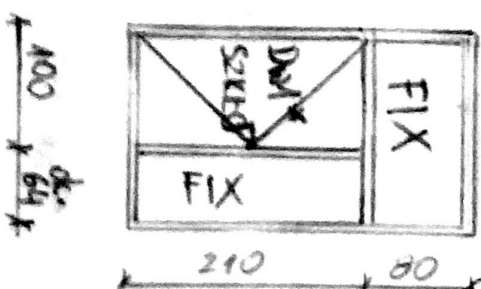

WAGA

53

SZKLANE ŚCIANKI

WYMIAR W ŚWIETLE  $S_0$  248  
 OTWÓR W  $H_0$  290

ILOŚĆ 1

KOLOR .55502 - B

TYP SKRZYDEŁ DRZWI PRAWE

UWAGI \* światło przejścia min 90cm

54

WYMIAR W ŚWIETLE  $S_0$  164  
 OTWÓR W  $H_0$  290

ILOŚĆ 1

KOLOR .55502 - B

TYP SKRZYDEŁ DRZWI LEWE

\* światło przejścia min. 90cm

\* Klamki w postaci druzgini kolor stal szlachetna

55

56

57

WYMIAR W ŚWIETLE S<sub>o</sub> 258  
 OTWORU [cm] H<sub>o</sub> 290  
 ILOŚĆ 1

55502-B  
 55502-B  
 55502-B

PRAWO  
 PRAWO  
 PRAWO

TYP SKRZYDEŁ DRZWI

UWAGI

\* światło przejścia min 90cm  
 \* blamka w postaci dziwny  
 kolor stal szarokolorowa