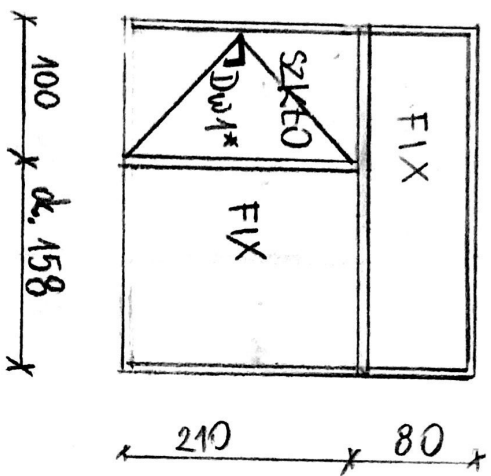

Symbol

Dw 3

Wymiar w świetle muru (cm)

210 x 290

Wymiar w świetle ościeżnicy (cm)

100 + 100 + 200 + 80

Typ skrzydeł (L/P)

dwuskrzydłowe

51

52

WYMIAR W ŚWIETLE  $S_0$   
OTWORU [cm]  $H_0$

258

248

290

290

ILUŚĆ 1

54

WYMIAR W ŚWIETLE  $S_0$  164  
 OTWÓR W  $H_0$  290

ILOŚĆ 1

KOLOR .55502 - B

TYP SKRZYDEŁ DRZWI LEWE

\* światło przejścia min. 90cm

\* Klamki w postaci druzgini kolor stal szlachetna

55

56

57

WYMIAR W ŚWIETLE S<sub>o</sub> 258  
 OTWORU [cm] H<sub>o</sub> 290  
 ILOŚĆ 1

55502-B  
 55502-B  
 55502-B

PRAWO  
 PRAWO  
 PRAWO

TYP SKRZYDEŁ DRZWI

UWAGI

\* światło przejścia min 90cm  
 \* blamka w postaci dziwny  
 kolor stal szarokolorowa