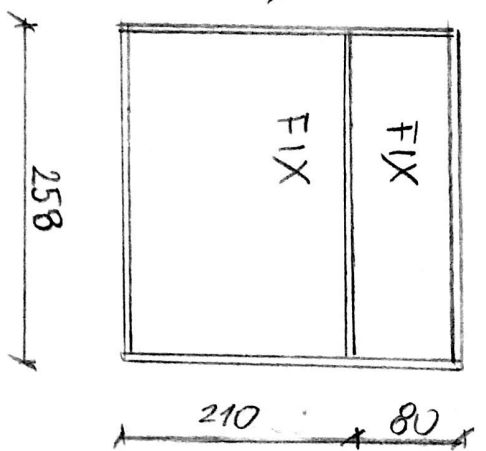

Symbol

Dw 3

Wymiar w świetle muru (cm)

210 x 290

Wymiar w świetle ościeżnicy (cm)

100 + 100 + 200 + 80

Typ skrzydeł (L/P)

dwuskrzydłowe

WAGA

53

SZKLANE ŚCIANKI

WYMIAR W ŚWIETLE  $S_0$  248  
 OTWÓR W  $H_0$  290

ILOŚĆ 1

KOLOR .55502 - B

TYP SKRZYDEŁ DRZWI PRAWE

UWAGI \* światło przejścia min 90cm

54

WYMIAR W ŚWIETLE  $S_0$  164  
 OTWÓR W  $H_0$  290

ILOŚĆ 1

KOLOR .55502 - B

TYP SKRZYDEŁ DRZWI LEWE

\* światło przejścia min. 90cm

\* Klamki w postaci druzgini kolor stal szlachetna

55

56

57

WYMIAR W ŚWIETLE S<sub>o</sub> 258  
 OTWORU [cm] H<sub>o</sub> 290  
 ILOŚĆ 1

55502-B  
 55502-B  
 55502-B

PRAWO  
 PRAWO  
 PRAWO

TYP SKRZYDEŁ DRZWI

UWAGI

\* światło przejścia min 90cm  
 \* blamka w postaci dziwny  
 kolor stal szarokolorowa