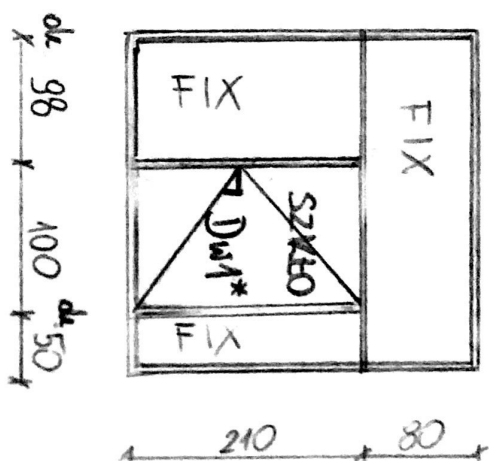

1

KOLOR 55502-B

55502-B

WYR SKRZYDEŁ DRZWI PRAWY

LEWE

\* światło przejścia min 90cm

\* światło przejścia min 90cm

\* klamki w postaci dźwigni kolor stal szlachetna

WAGA

53

SZKLANE ŚCIANKI

WYMIAR W ŚWIETLE  $S_0$  248  
 OTWÓR W  $H_0$  290

ILOŚĆ 1

KOLOR .55502 - B

TYP SKRZYDEŁ DRZWI PRAWE

UWAGI \* światło przejścia min 90cm

54

WYMIAR W ŚWIETLE  $S_0$  164  
 OTWÓR W  $H_0$  290

ILOŚĆ 1

KOLOR .55502 - B

TYP SKRZYDEŁ DRZWI LEWE

\* światło przejścia min. 90cm

\* Klamki w postaci druzgini kolor stal szlachetna

55

56

57

WYMIAR W ŚWIETLE S<sub>o</sub> 258  
 OTWORU [cm] H<sub>o</sub> 290  
 ILOŚĆ 1

55502-B  
 55502-B  
 55502-B

PRAWO  
 PRAWO  
 PRAWO

TYP SKRZYDEŁ DRZWI

UWAGI

\* światło przejścia min 90cm  
 \* blamka w postaci dziwny  
 kolor stal szarokolorowa