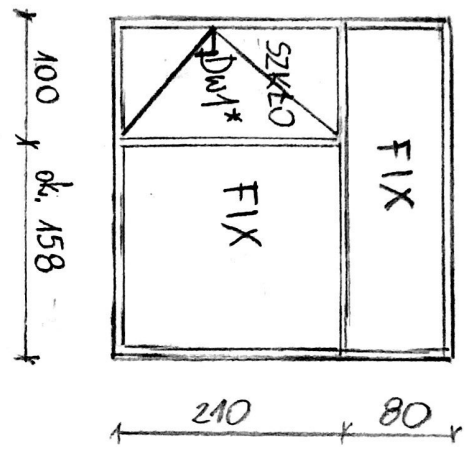

Symbol

Dw 3

Wymiar w świetle muru (cm)

210 x 290

Wymiar w świetle ościeżnicy (cm)

100 + 100 + 200 + 80

Typ skrzydeł (L/P)

dwuskrzydłowe

WAGA

53

SZKLANE ŚCIANKI

WYMIAR W ŚWIETLE  $S_0$  248  
 OTWÓR W  $H_0$  290

ILOŚĆ 1

KOLOR .55502 - B

TYP SKRZYDEŁ DRZWI PRAWE

UWAGI \* światło przejścia min 90cm

54

WYMIAR W ŚWIETLE  $S_0$  164  
 OTWÓR W  $H_0$  290

ILOŚĆ 1

KOLOR .55502 - B

TYP SKRZYDEŁ DRZWI LEWE

\* światło przejścia min. 90cm

\* Klamki w postaci druzgini kolor stal szlachetna

55

56

57

WYMIAR W ŚWIETLE S<sub>o</sub> 258  
 OTWORU [cm] H<sub>o</sub> 290  
 ILOŚĆ 1

55502-B  
 55502-B  
 55502-B

PRAWO  
 PRAWO  
 PRAWO

TYP SKRZYDEŁ DRZWI

UWAGI

\* światło przejścia min 90cm  
 \* blamka w postaci dziwny  
 kolor stal szarokolorowa