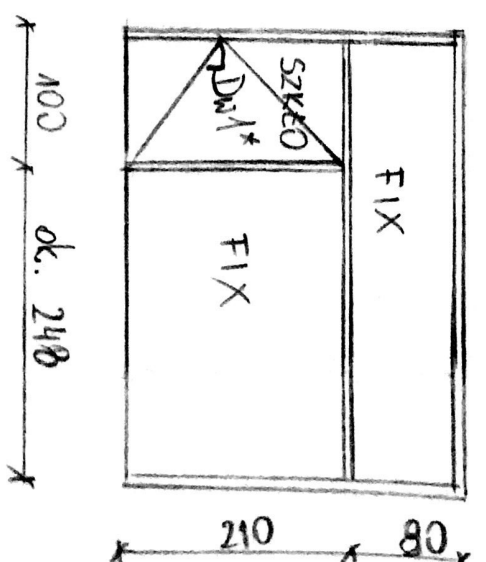

Symbol

Dw 3

Wymiar w świetle muru (cm)

210 x 290

Wymiar w świetle ościeżnicy (cm)

100 + 100 + 200 + 80

Typ skrzydeł (L/P)

dwuskrzydłowe

WAGA

53

SZKLANE ŚCIANKI

WYMIAR W ŚWIETLE  $S_0$  248  
 OTWÓR W  $H_0$  290

ILOŚĆ 1

KOLOR .55502 - B

TYP SKRZYDEŁ DRZWI PRAWE

UWAGI \* światło przejścia min 90cm

54

WYMIAR W ŚWIETLE  $S_0$  164  
 OTWÓR W  $H_0$  290

ILOŚĆ 1

KOLOR .55502 - B

TYP SKRZYDEŁ DRZWI LEWE

\* światło przejścia min. 90cm

\* Klamki w postaci druzgini kolor stal szlachetna

55

56

57

WYMIAR W ŚWIETLE S<sub>o</sub> 258  
 OTWORU [cm] H<sub>o</sub> 290  
 ILOŚĆ 1

55502-B  
 55502-B  
 55502-B

PRAWO  
 PRAWO  
 PRAWO

TYP SKRZYDEŁ DRZWI

UWAGI

\* światło przejścia min 90cm  
 \* blamka w postaci dziwny  
 kolor stal szarokolorowa