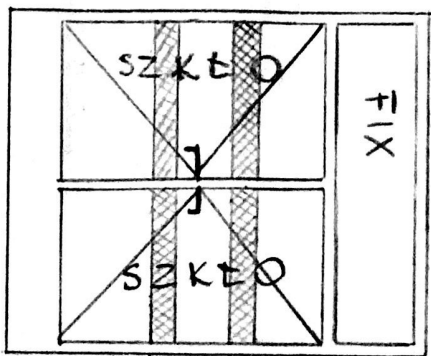

Symbol

Dw 3

Wymiar w świetle muru (cm)

210 x 290

Wymiar w świetle ościeżnicy (cm)

100 + 100 + 200 + 80

Typ skrzydeł (L/P)

dwuskrzydłowe

Ilość sztuk

2

Kolor

szary / antracyt S5502-B

UWAGI

- \* drzwi oznaczone pasami kontrastowymi
- LRV=60 zgodnie ze "Standardami dostępności"
- budynków dla osób z niepełnosprawnościami
- \* samopczynnycze
- \* zamek z wkładką patentową
- \* klamka, w postaci dźwigni, kolor stal szary

54

WYMIAR W ŚWIETLE  $S_0$  164  
 OTWÓR W  $H_0$  290

ILOŚĆ 1

KOLOR .55502 - B

TYP SKRZYDEŁ DRZWI LEWE

\* światło przejścia min. 90cm

\* Klamki w postaci druzgini kolor stal szlachetna

55

56

57

WYMIAR W ŚWIETLE S<sub>o</sub> 258  
 OTWORU [cm] H<sub>o</sub> 290  
 ILOŚĆ 1

55502-B  
 55502-B  
 55502-B

PRAWO  
 PRAWO  
 PRAWO

TYP SKRZYDEŁ DRZWI

UWAGI

\* światło przejścia min 90cm  
 \* blamka w postaci dziwny  
 kolor stal szarokolorowa