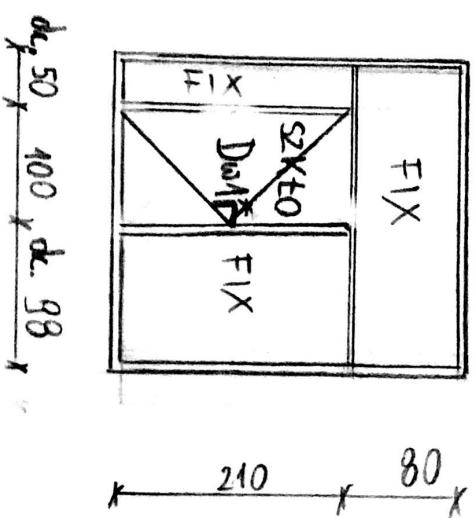

Symbol

Dw 3

Wymiar w świetle muru (cm)

210 x 290

Wymiar w świetle ościeżnicy (cm)

100 + 100 + 200 + 80

Typ skrzydeł (L/P)

dwuskrzydłowe

51

52

WYMIAR W ŚWIETLE  $S_0$   
OTWORU [cm]  $H_0$

258

248

290

290

ILUŚĆ 1

54

WYMIAR W ŚWIETLE  $S_0$  164  
 OTWÓR W  $H_0$  290

ILOŚĆ 1

KOLOR .55502 - B

TYP SKRZYDEŁ DRZWI LEWE

\* światło przejścia min. 90cm

\* Klamki w postaci druzgini kolor stal szlachetna

55

56

57

WYMIAR W ŚWIETLE S<sub>o</sub> 258  
 OTWORU [cm] H<sub>o</sub> 290  
 ILOŚĆ 1

55502-B  
 55502-B  
 55502-B

PRAWO  
 PRAWO  
 PRAWO

TYP SKRZYDEŁ DRZWI

UWAGI

\* światło przejścia min 90cm  
 \* blamka w postaci dziwny  
 kolor stal szarokolorowa