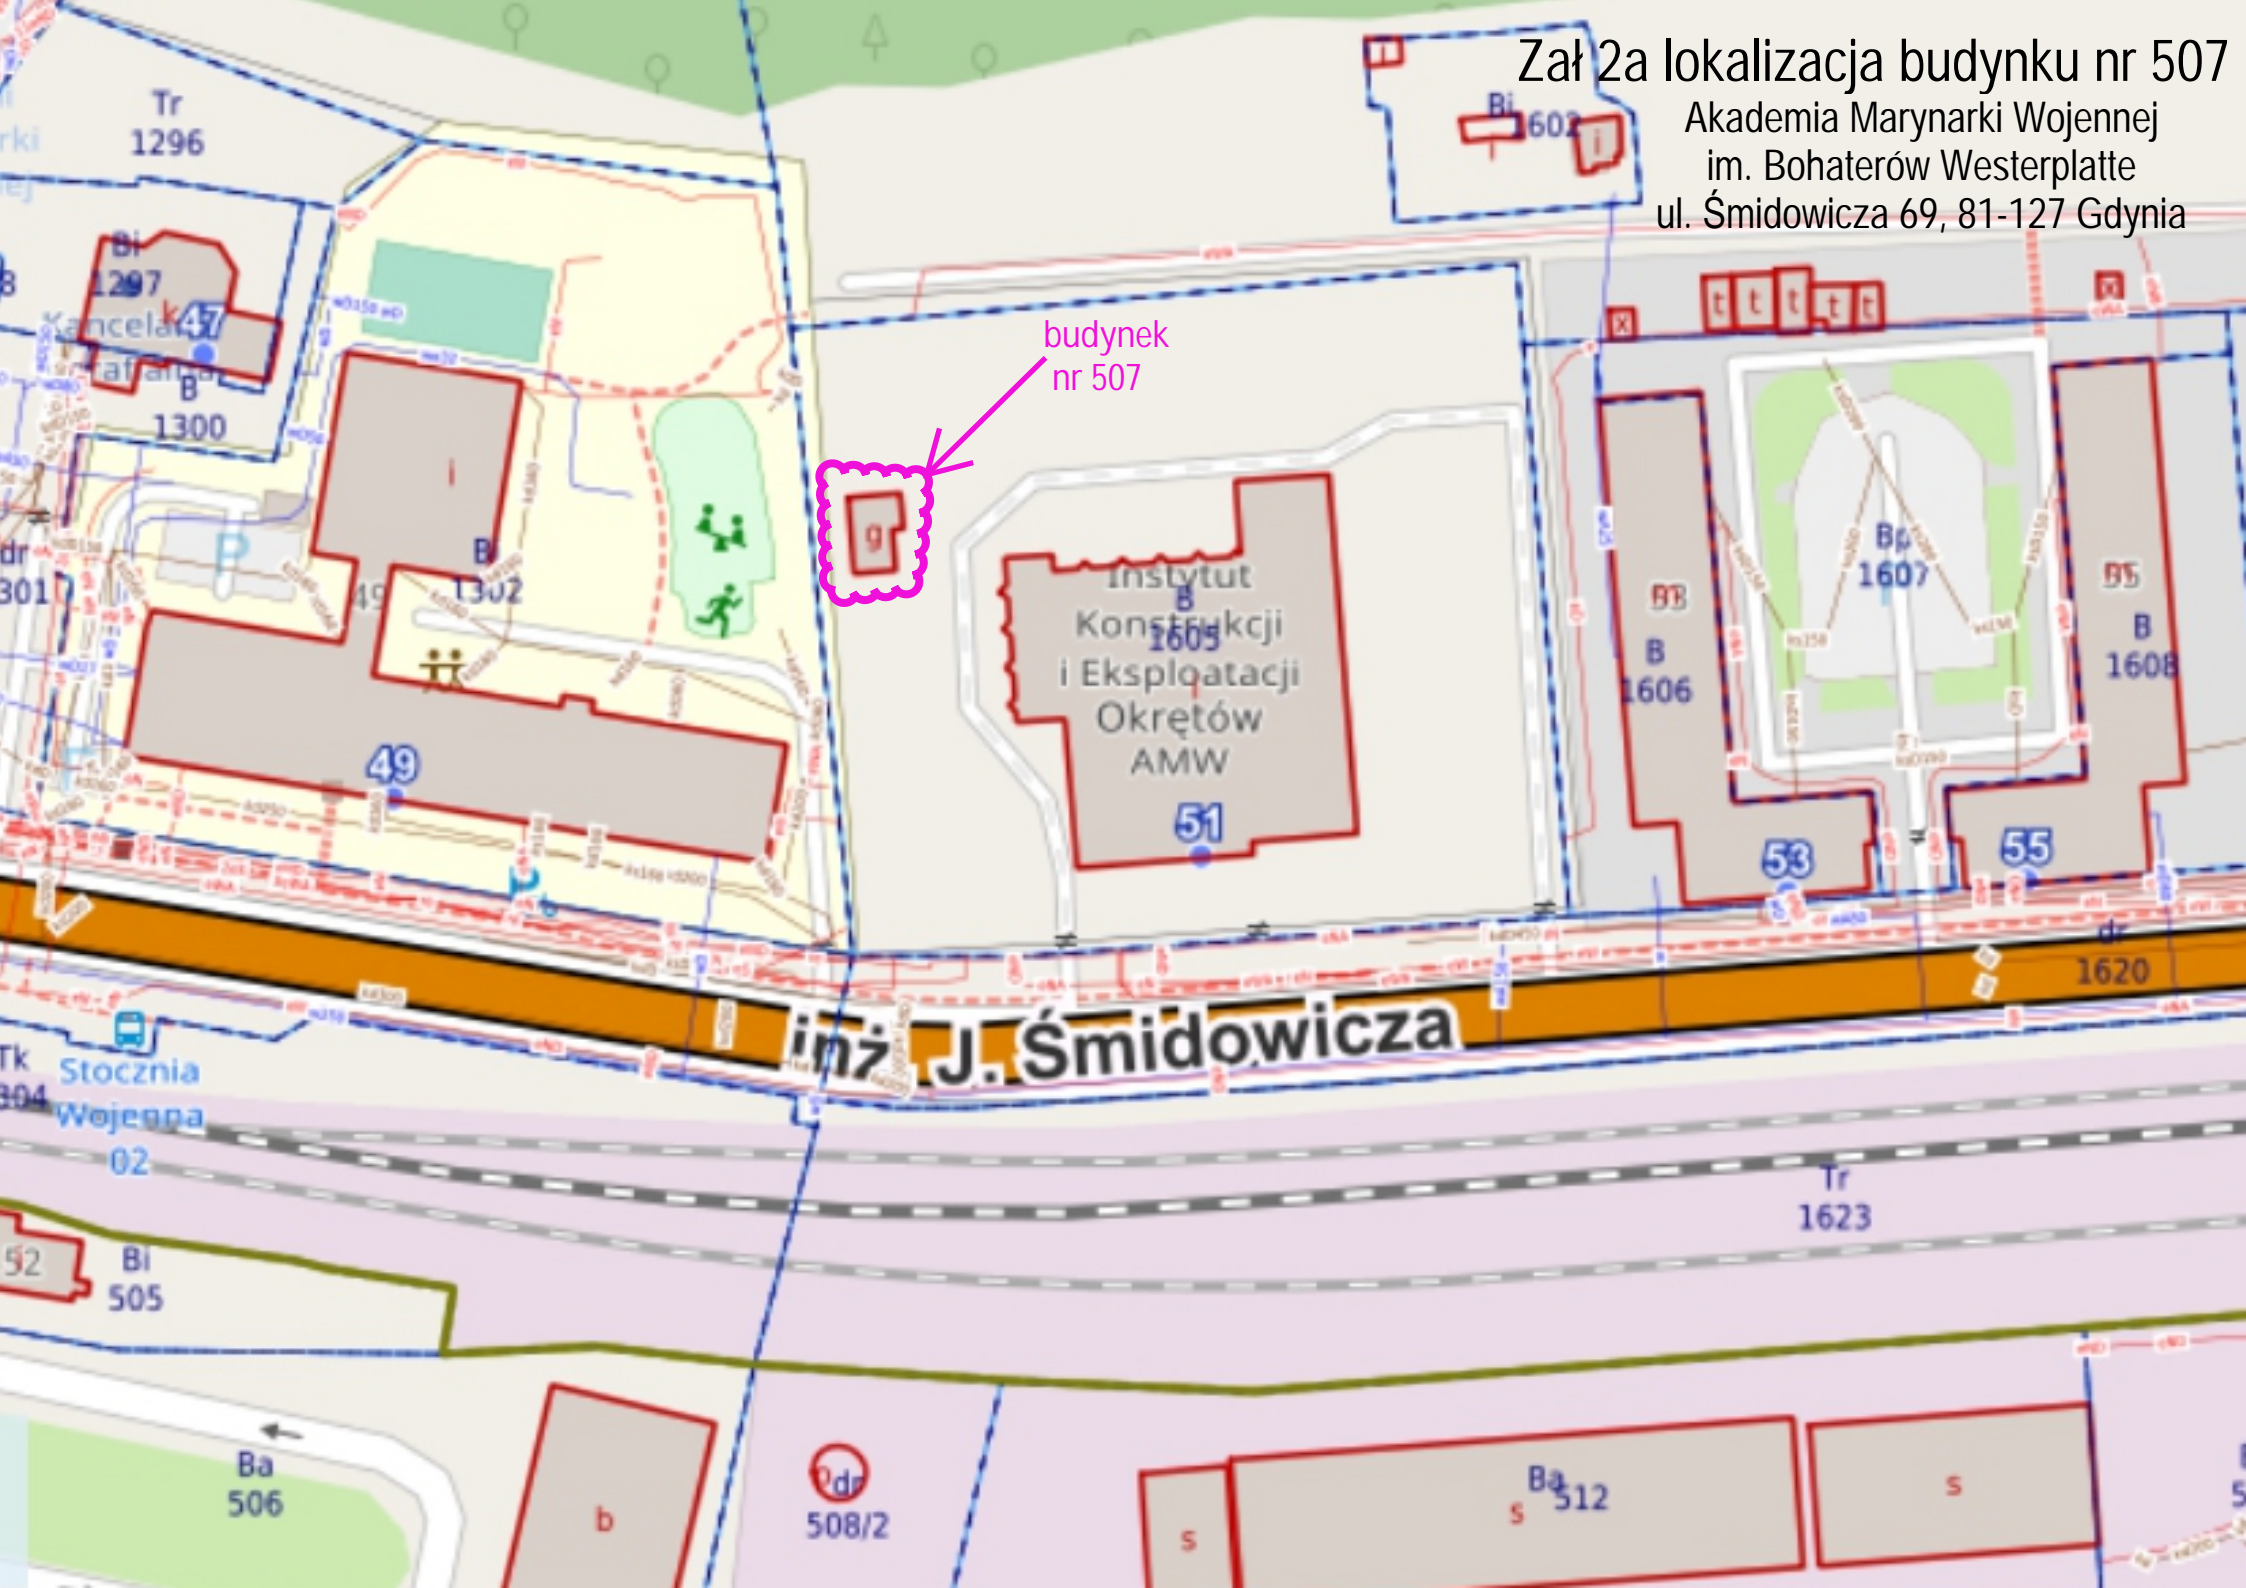

Załącznik 2a lokalizacja budynku nr 507

Akademia Marynarki Wojennej
im. Bohaterów Westerplatte
ul. Śmidowicza 69, 81-127 Gdynia

budynek nr 507

ul. Śmidowicza

Instytut
Konstrukcji
i Eksploatacji
Okrętów
AMW