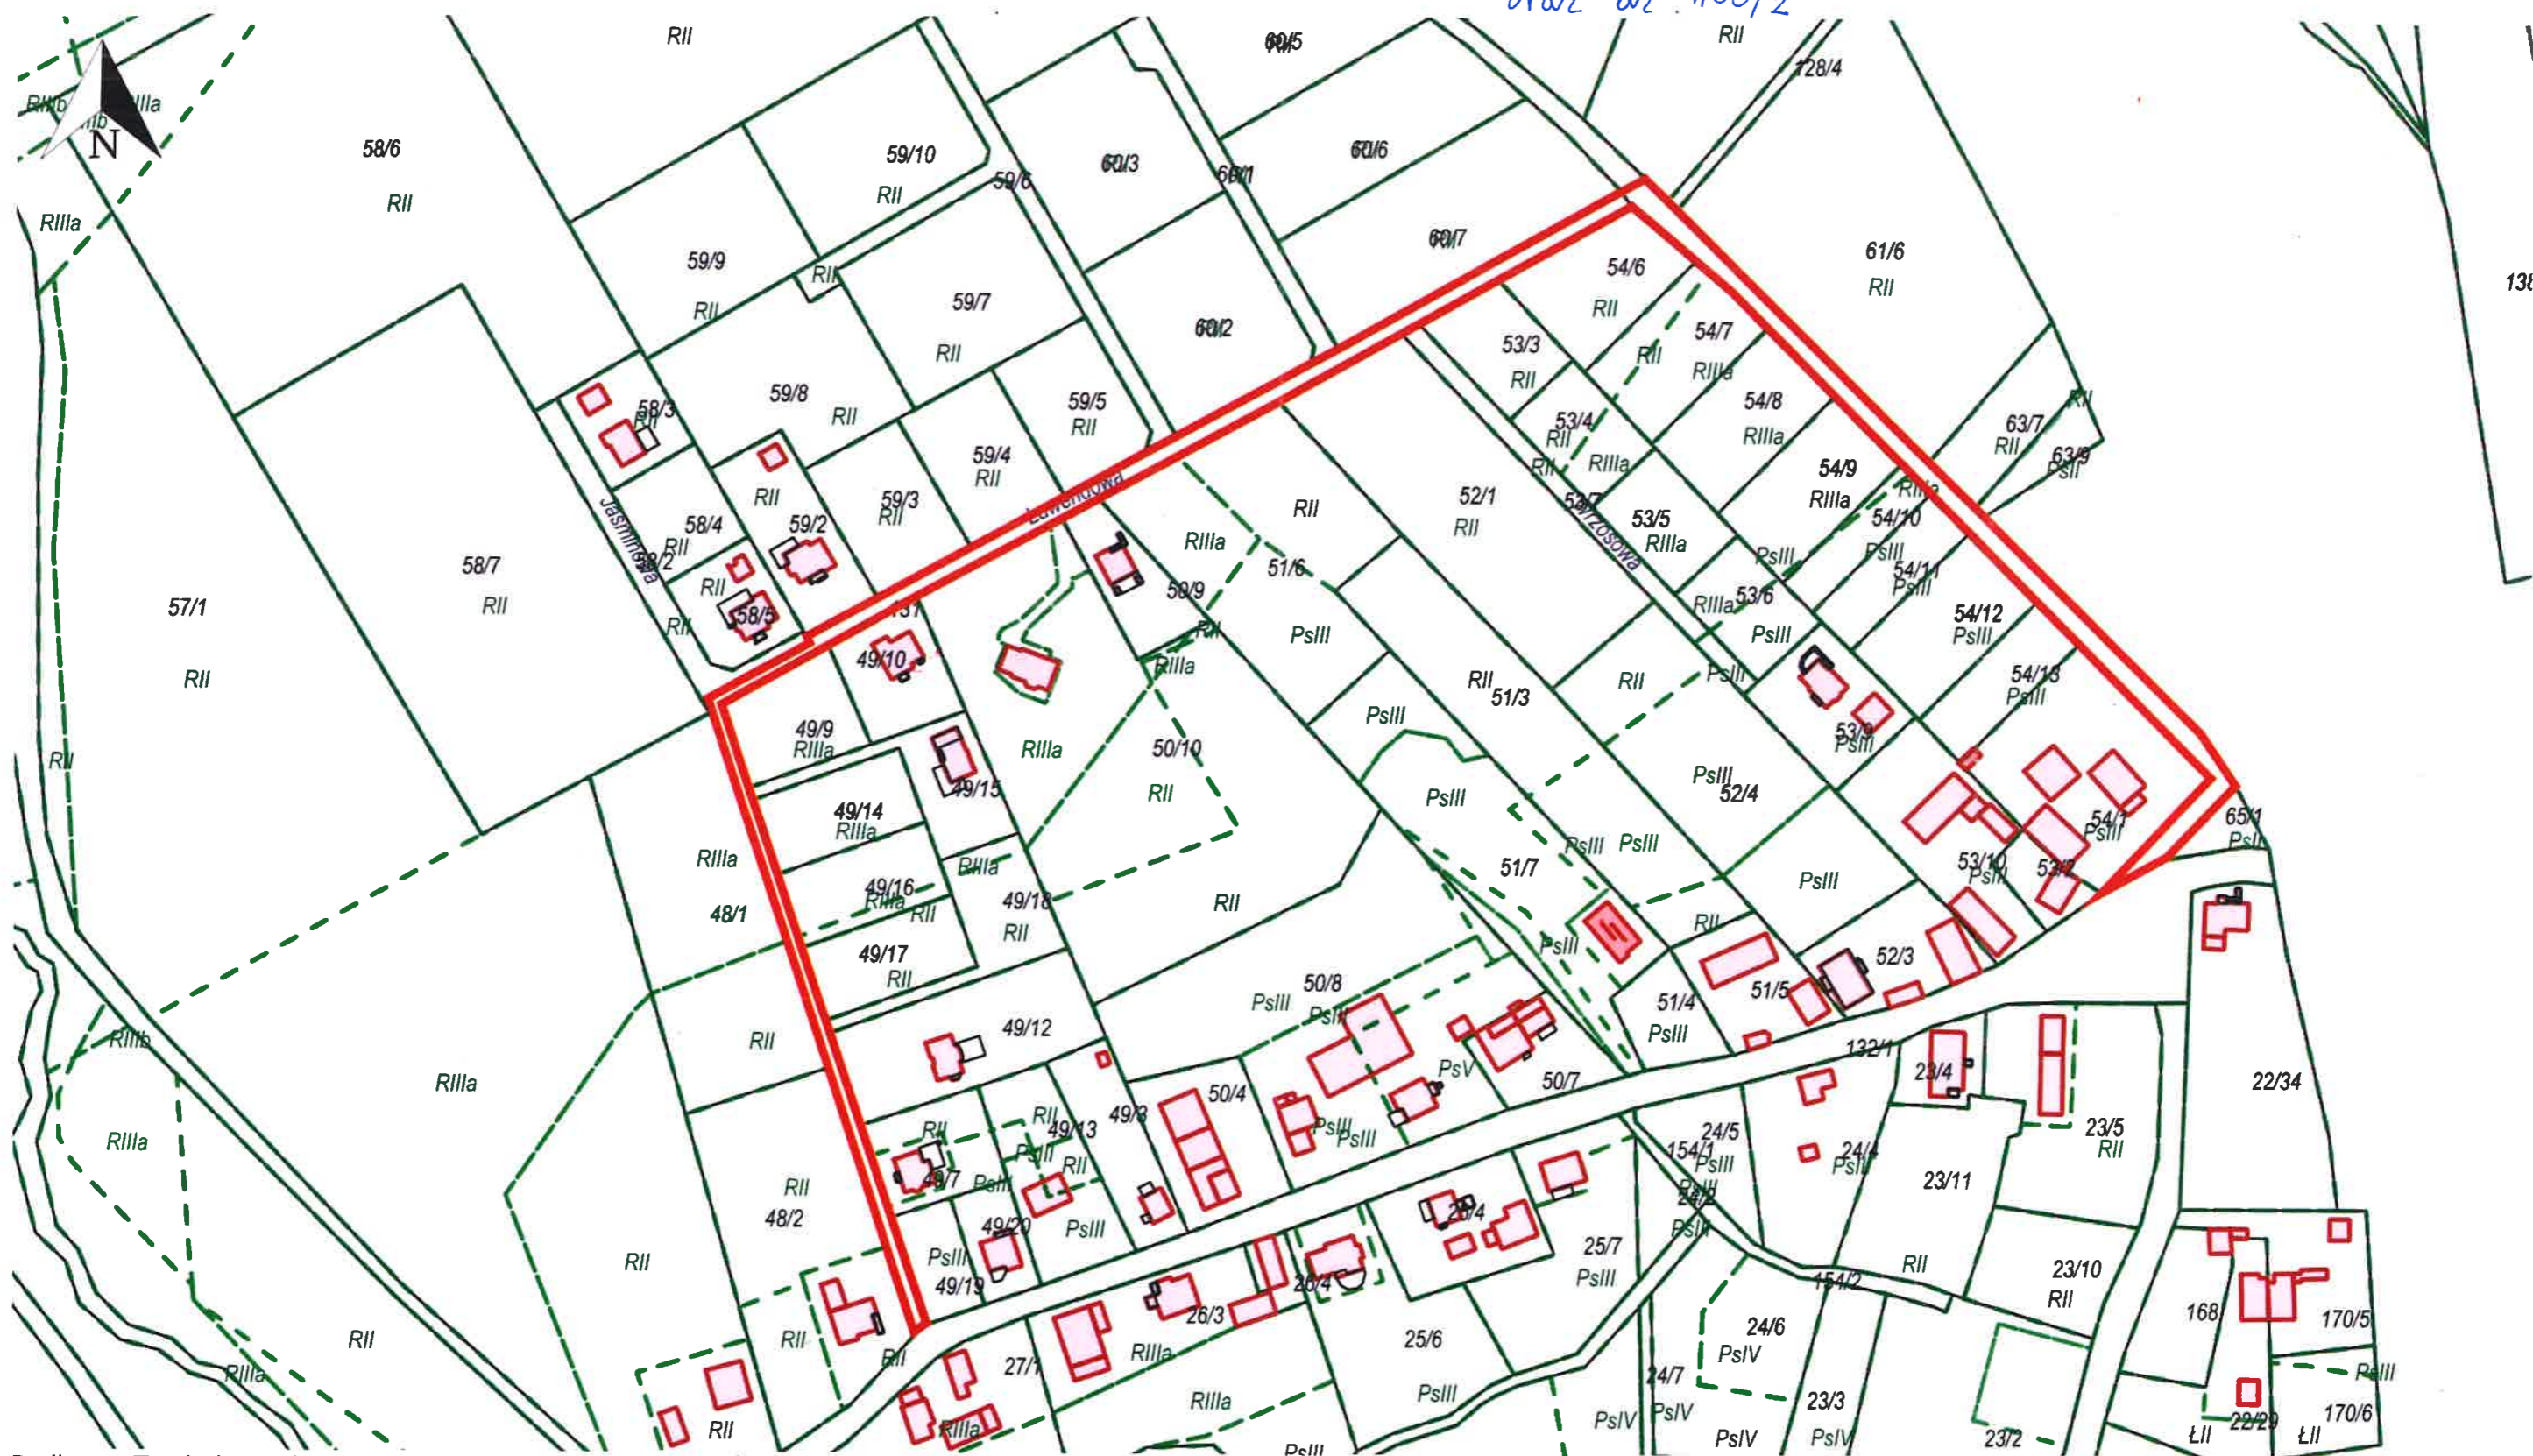

# Wydruk z systemu IntraEWID

## Przebudowa drogi wewnętrznej w Będkowie ul. Lawędowa (dz. 131)

skala undefined *oraz dz. 130/2*

Będkowo, Trzebnica - Obszar Wiejski

**—** Zakres opracowania