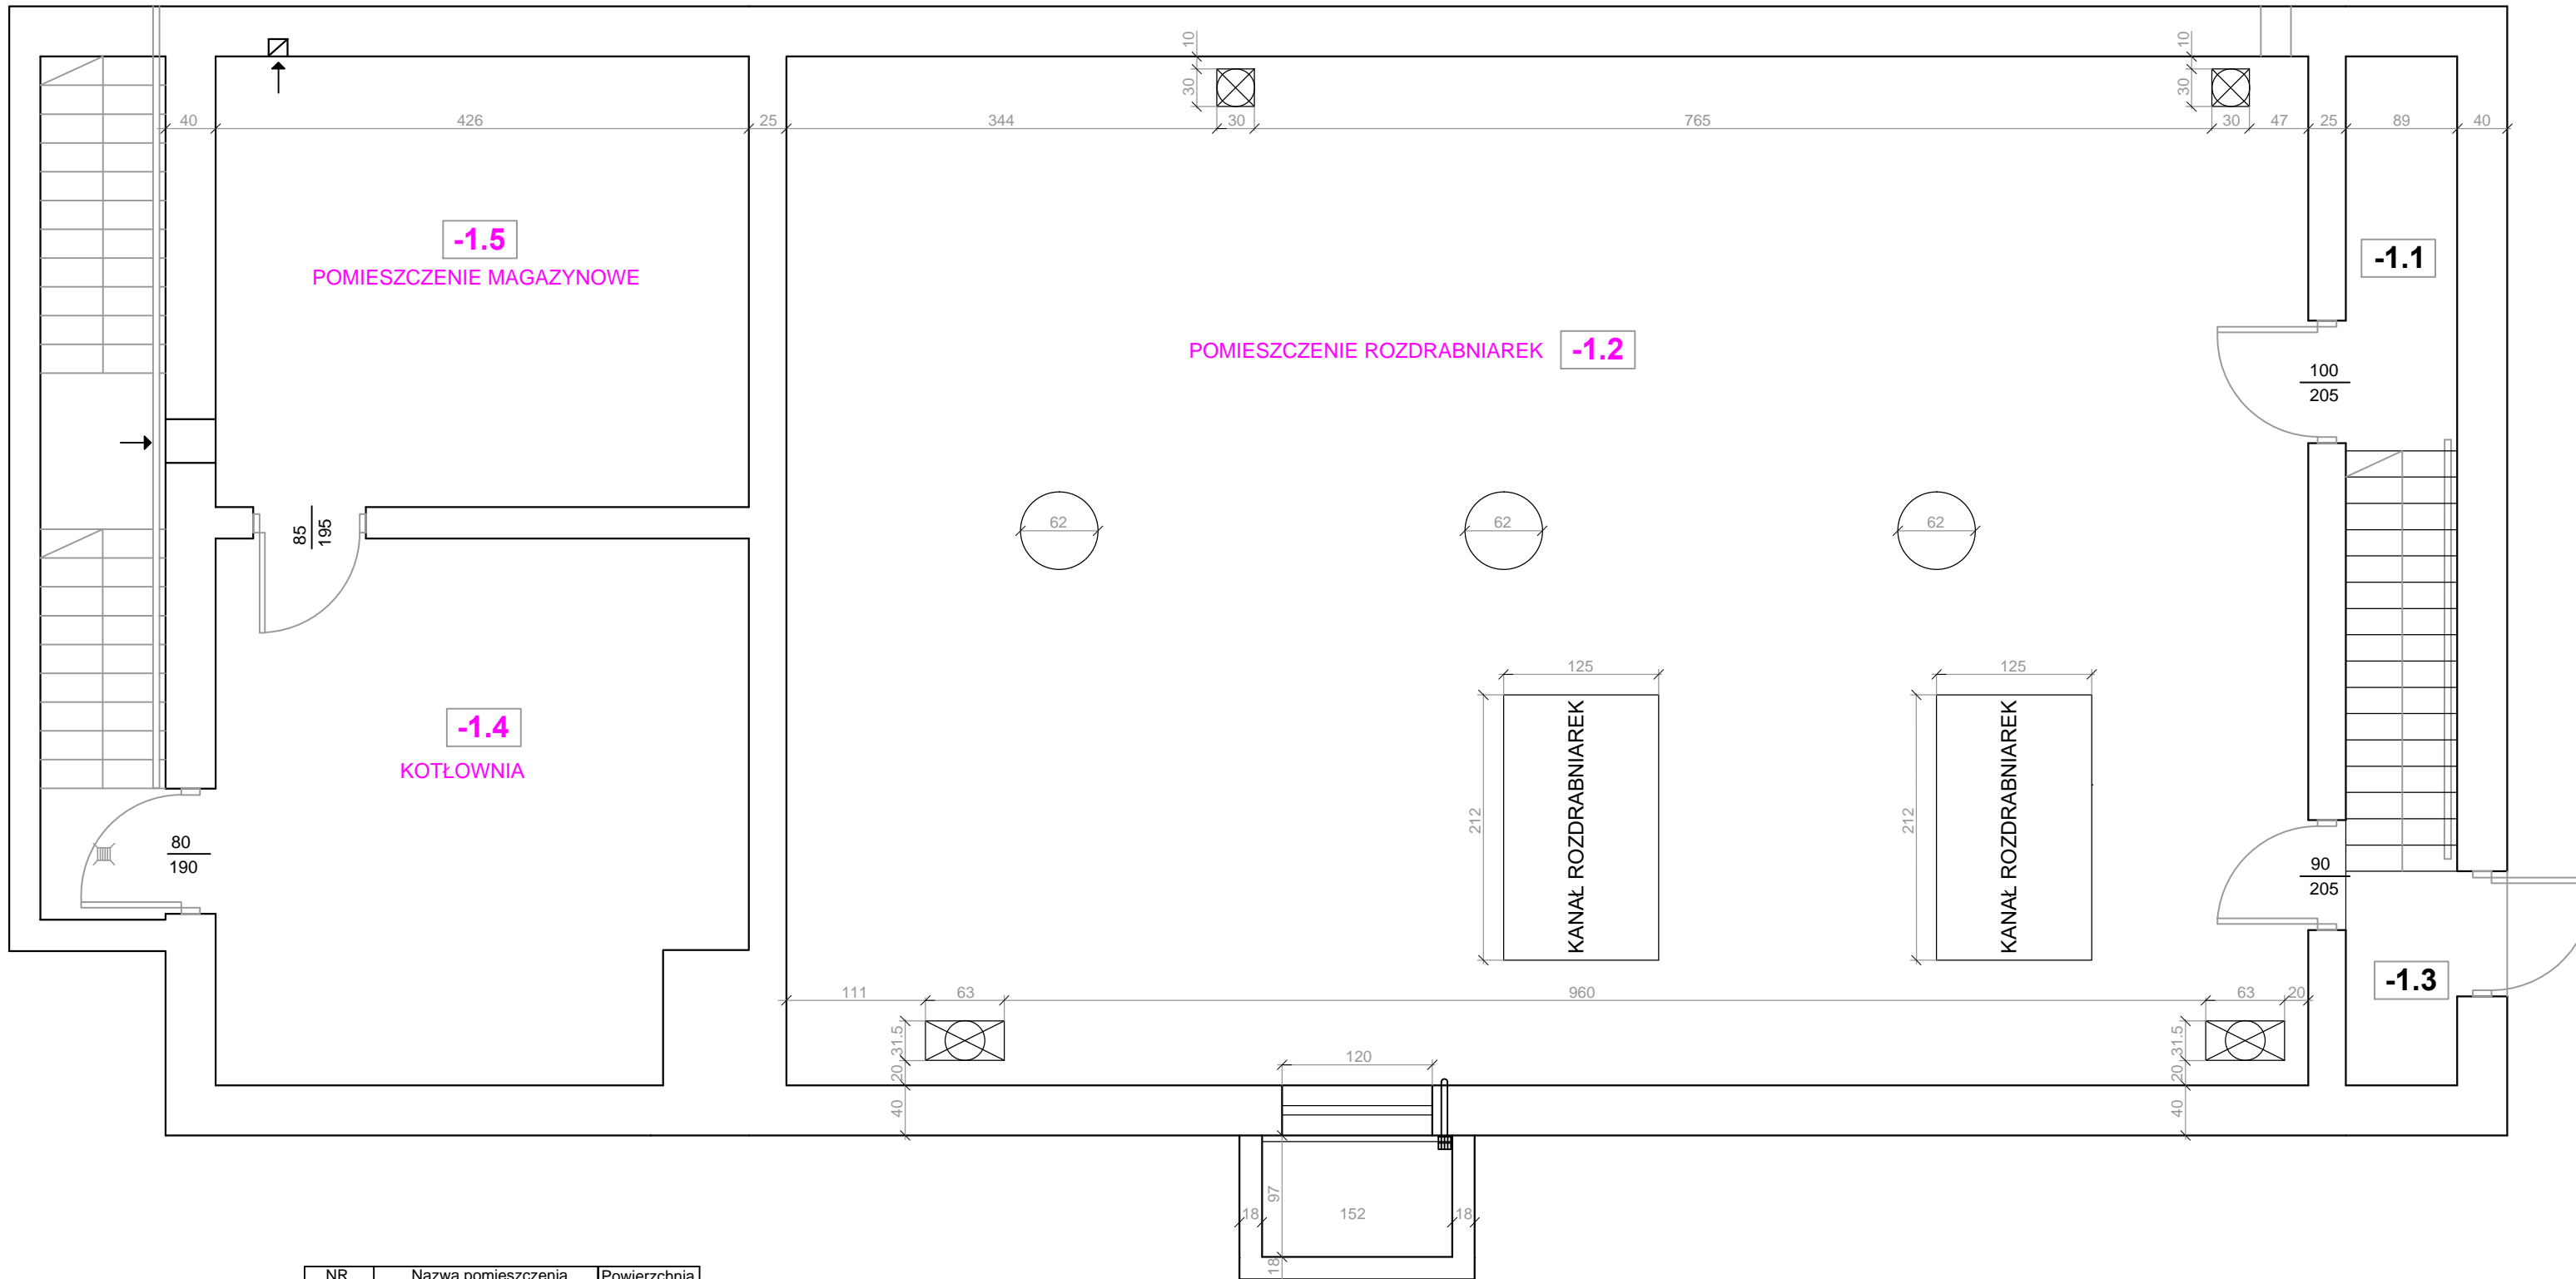

RZUT PODZIEMIA

NR	Nazwa pomieszczenia	Powierzchnia
-1.1	Klatka schodowa	7,31 m ²
-1.2	Pom. Rozdrabniarek	100,00
-1.3	Pom. Wodomierza	4,32
-1.4	Kotłownia	18,62
-1.5	Pom. Magazynowe	15,33