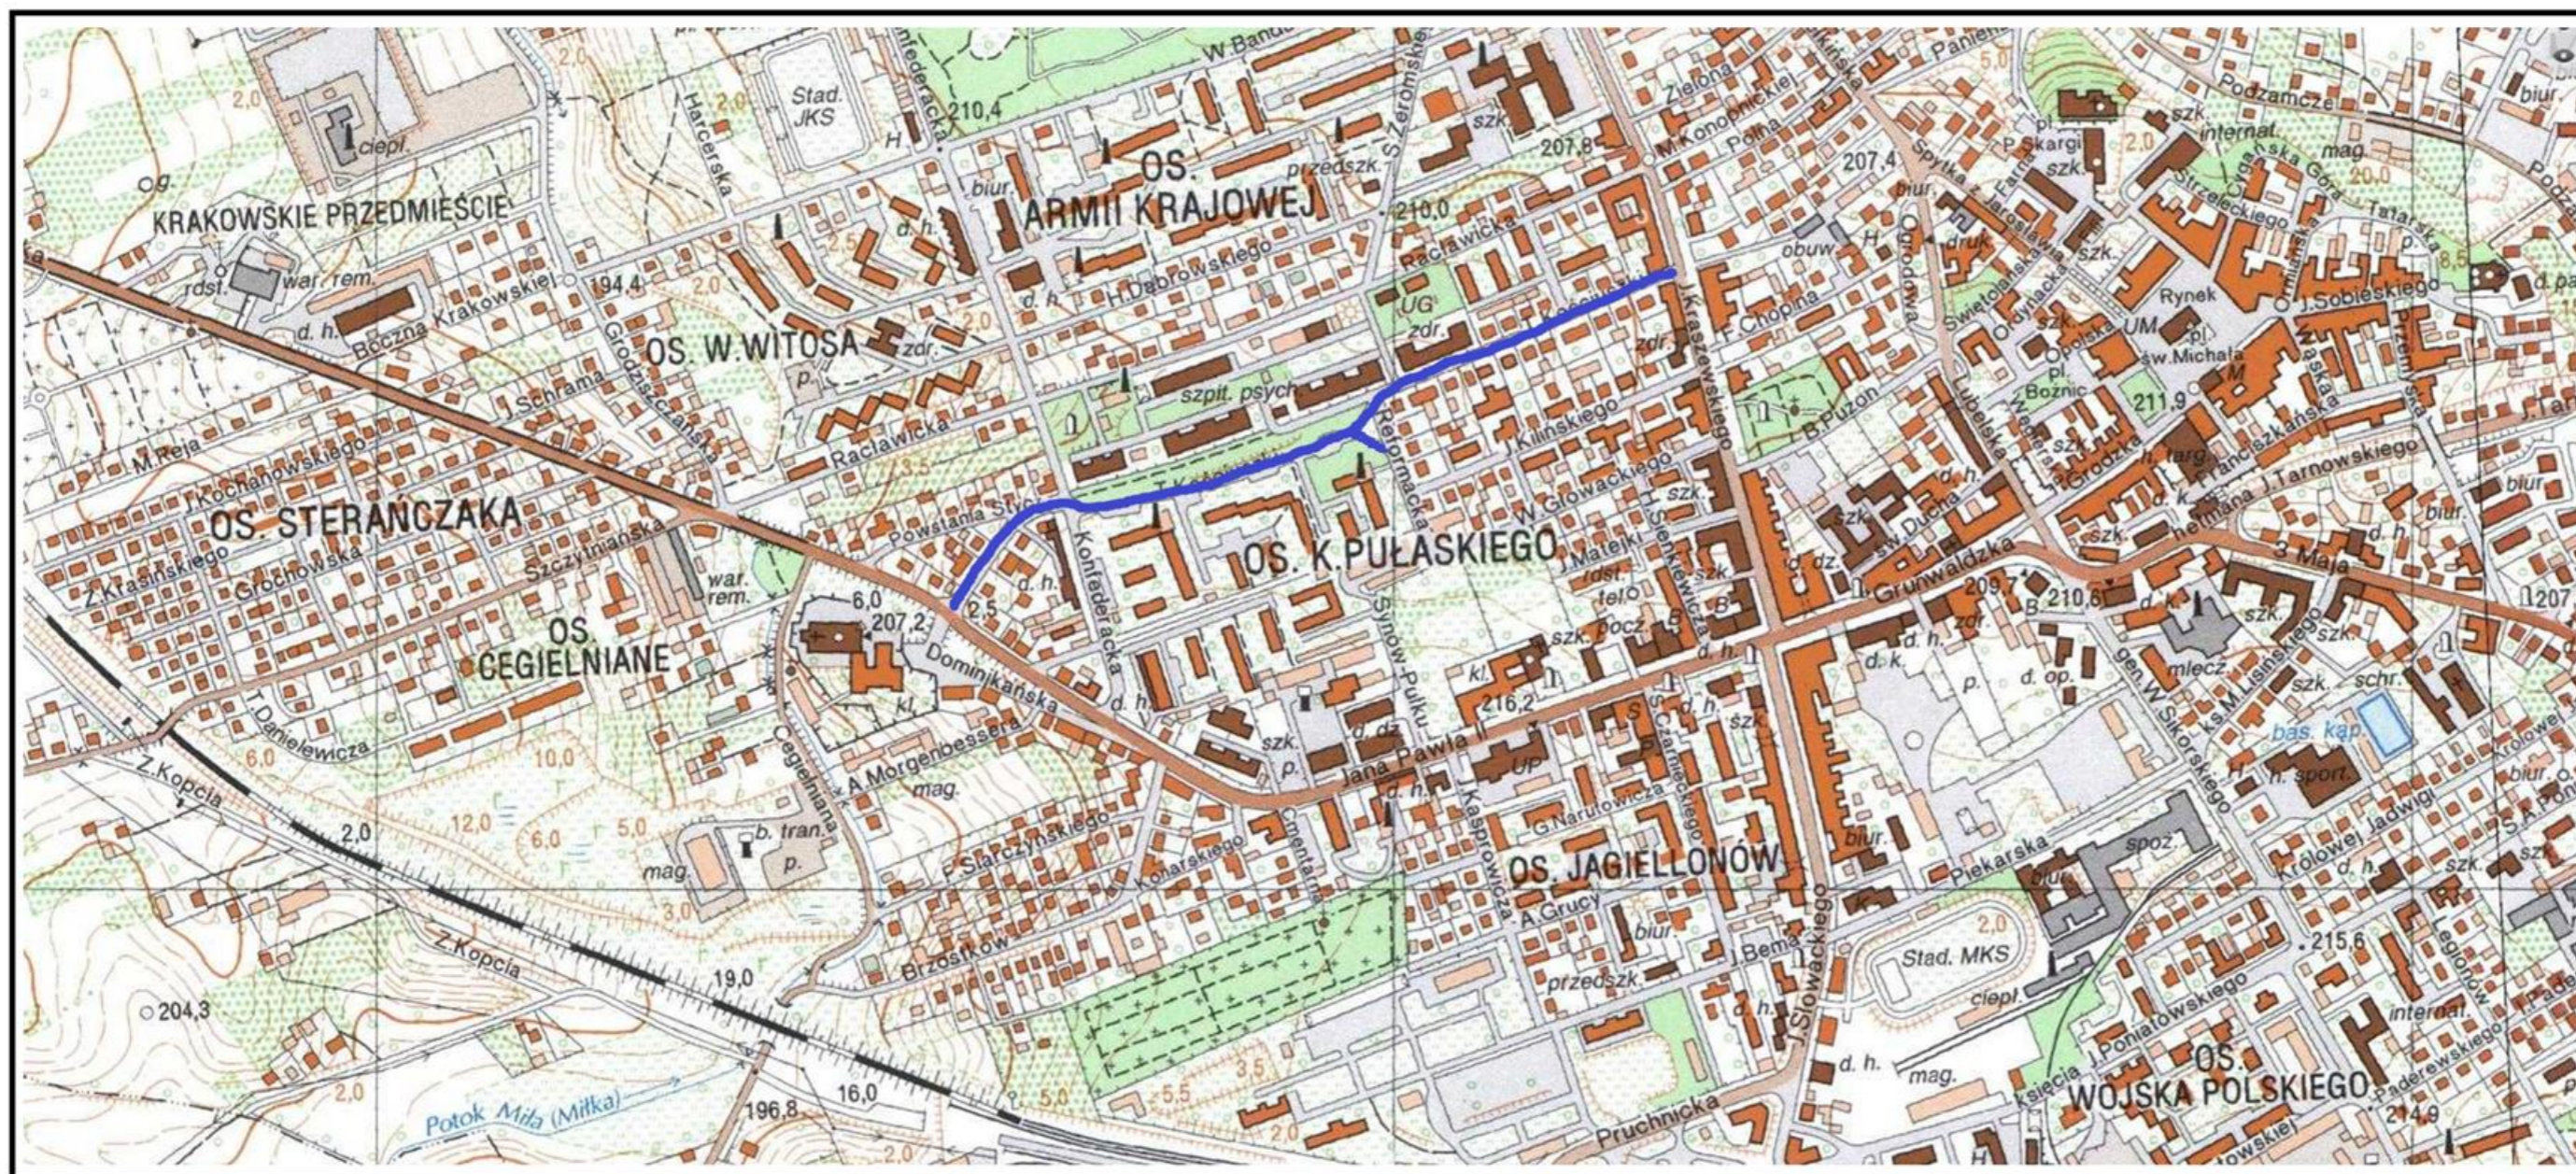

PLAN ORIENTACYJNY 1:25000

LEGENDA:

**-Przebudowa drogi powiatowej Nr 1744R ul. Kościuszki w Jarosławiu
w km 0+007 do km 0+810 m. Jarosław**