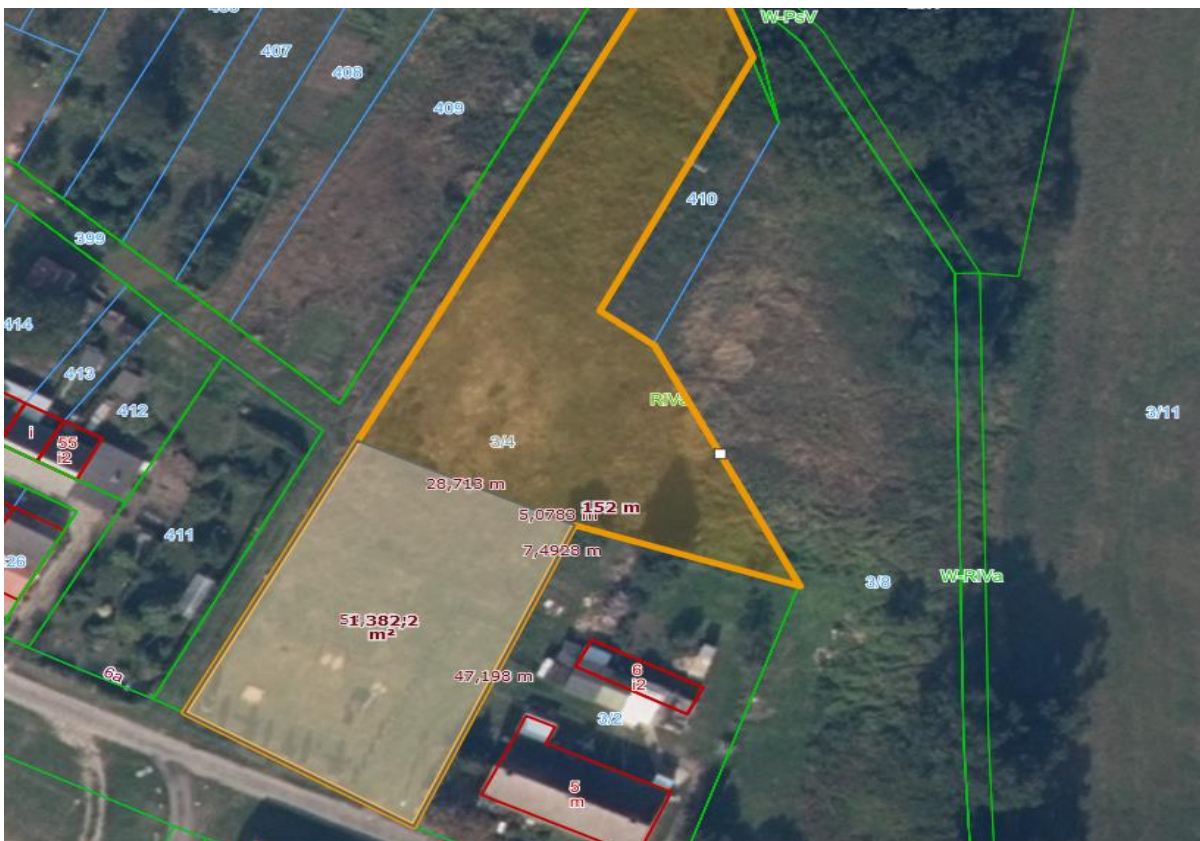

4	Gardno	dz. nr 26/2	547,31 m ²
---	--------	-------------	-----------------------

5	Ginawa	cz. dz. nr 68	1446,80 m ²
---	--------	---------------	------------------------

6	Kakolewice	cz. dz. nr 47/6	427,25 m ²
---	------------	-----------------	-----------------------

7	Kąkolewice	cz.dz. nr 7/1	1465,70 m ²
---	------------	---------------	------------------------

8	Kraśnik Łobeski	cz. dz. 91/4	547,92 m ²
---	-----------------	--------------	-----------------------

9	Lesięcin	dz. nr16	969,14 m ²
---	----------	----------	-----------------------

13	Polchowo	cz.dz. nr 79/13	337,30 m ²
----	----------	-----------------	-----------------------

14	Przytoń	dz. nr 178/1	846,86 m ²
----	---------	--------------	-----------------------

15	Rogówko	dz. nr 20	1272,50 m ²
----	---------	-----------	------------------------

32	Siłownia na terenie Osiedla Słonecznego	cz. dz. 805/18 oraz 741/4	563,16 m ²
----	---	---------------------------	-----------------------