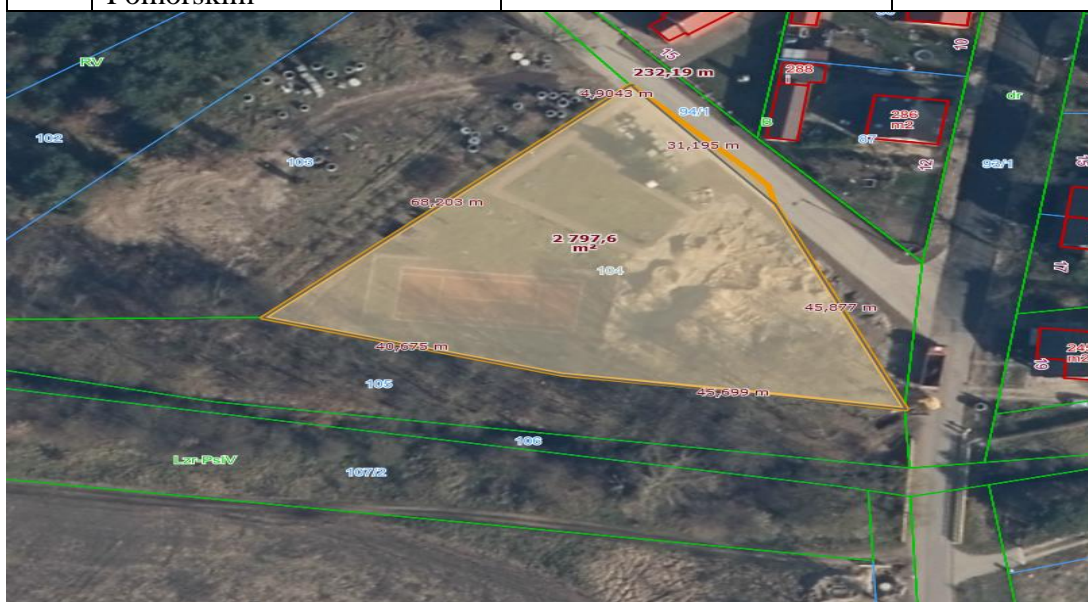

32	Siłownia na terenie Osiedla Słonecznego	cz. dz. 805/18 oraz 741/4	563,16 m ²
----	---	---------------------------	-----------------------