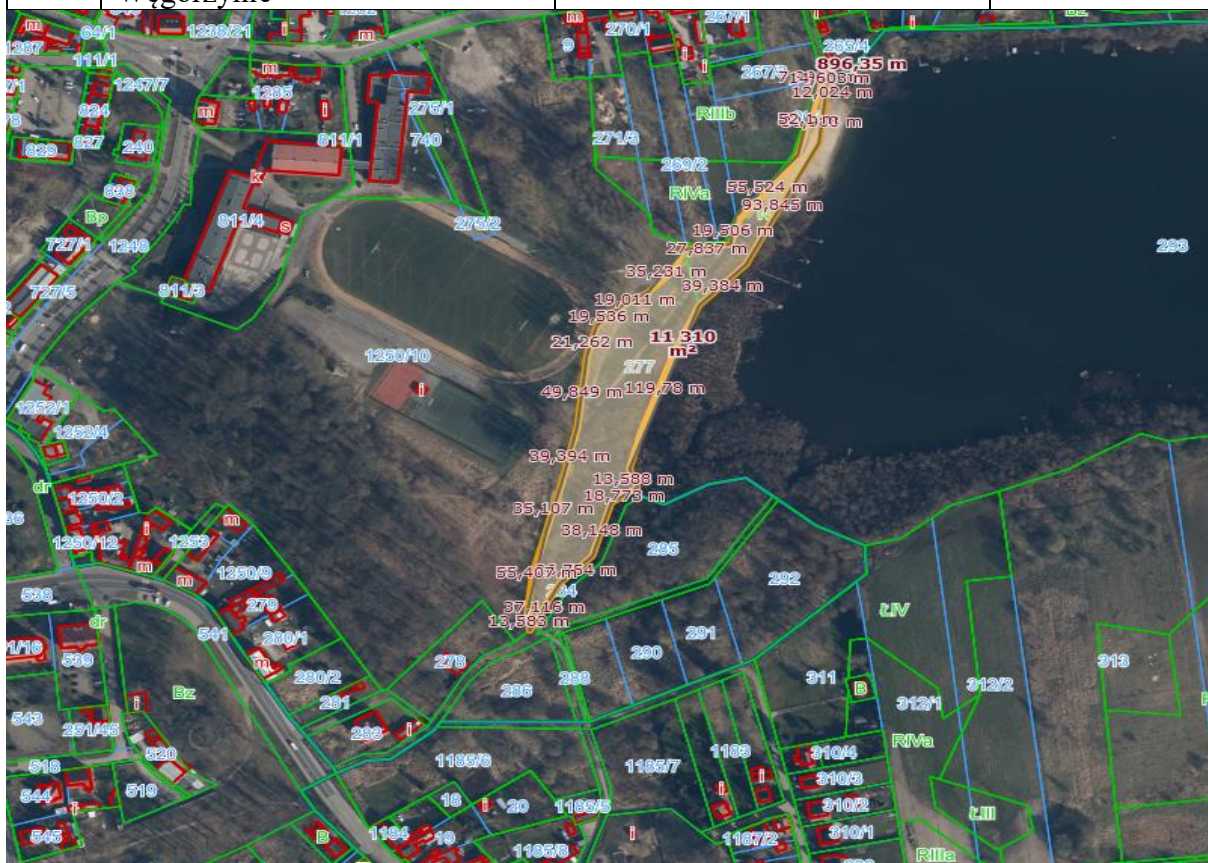

30	Street Workout Park przy promenadzie obok jeziora w Węgorzynie	dz. 277	11310 m²