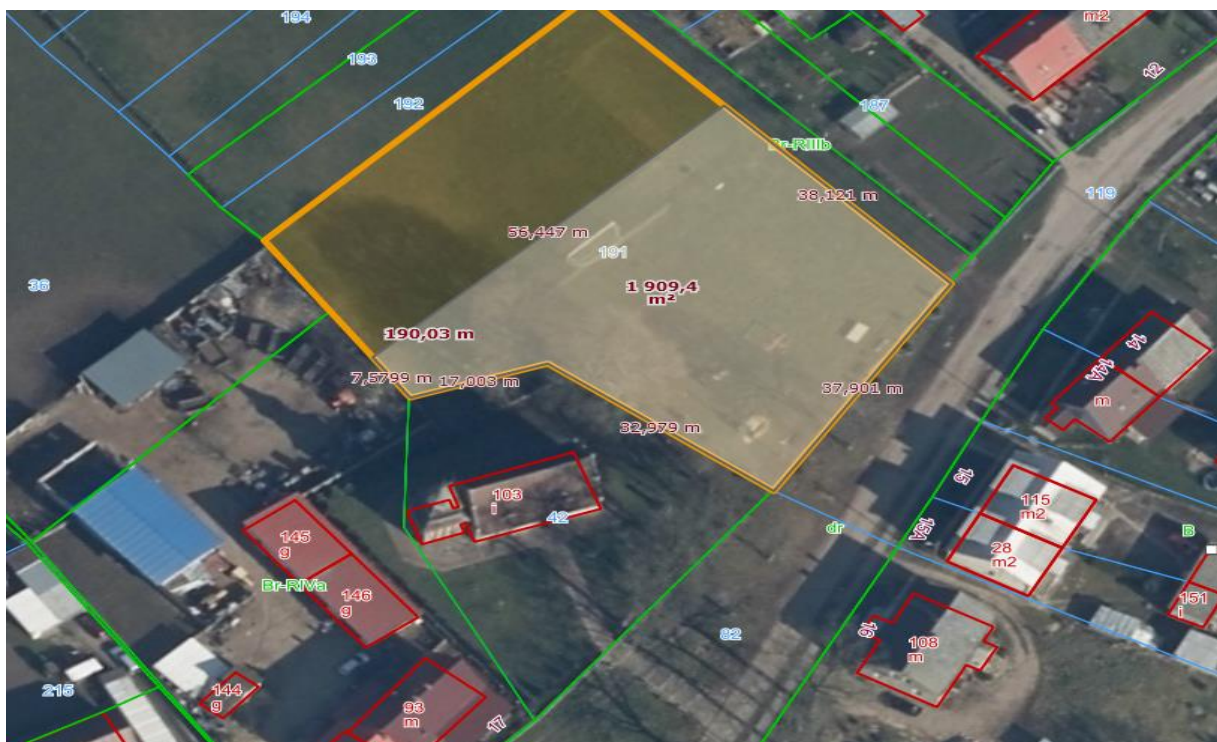

21	Winniki	cz.dz. nr 11/22	2559,60 m ²
----	---------	-----------------	------------------------

22	Zwierzynek	cz.dz. nr 191	1909,40 m ²
----	------------	---------------	------------------------

23	Węgorzyno, Os. Słoneczne	dz. nr 1283/1	3313,70 m ²
----	--------------------------	---------------	------------------------

32	Siłownia na terenie Osiedla Słonecznego	cz. dz. 805/18 oraz 741/4	563,16 m ²
----	---	---------------------------	-----------------------