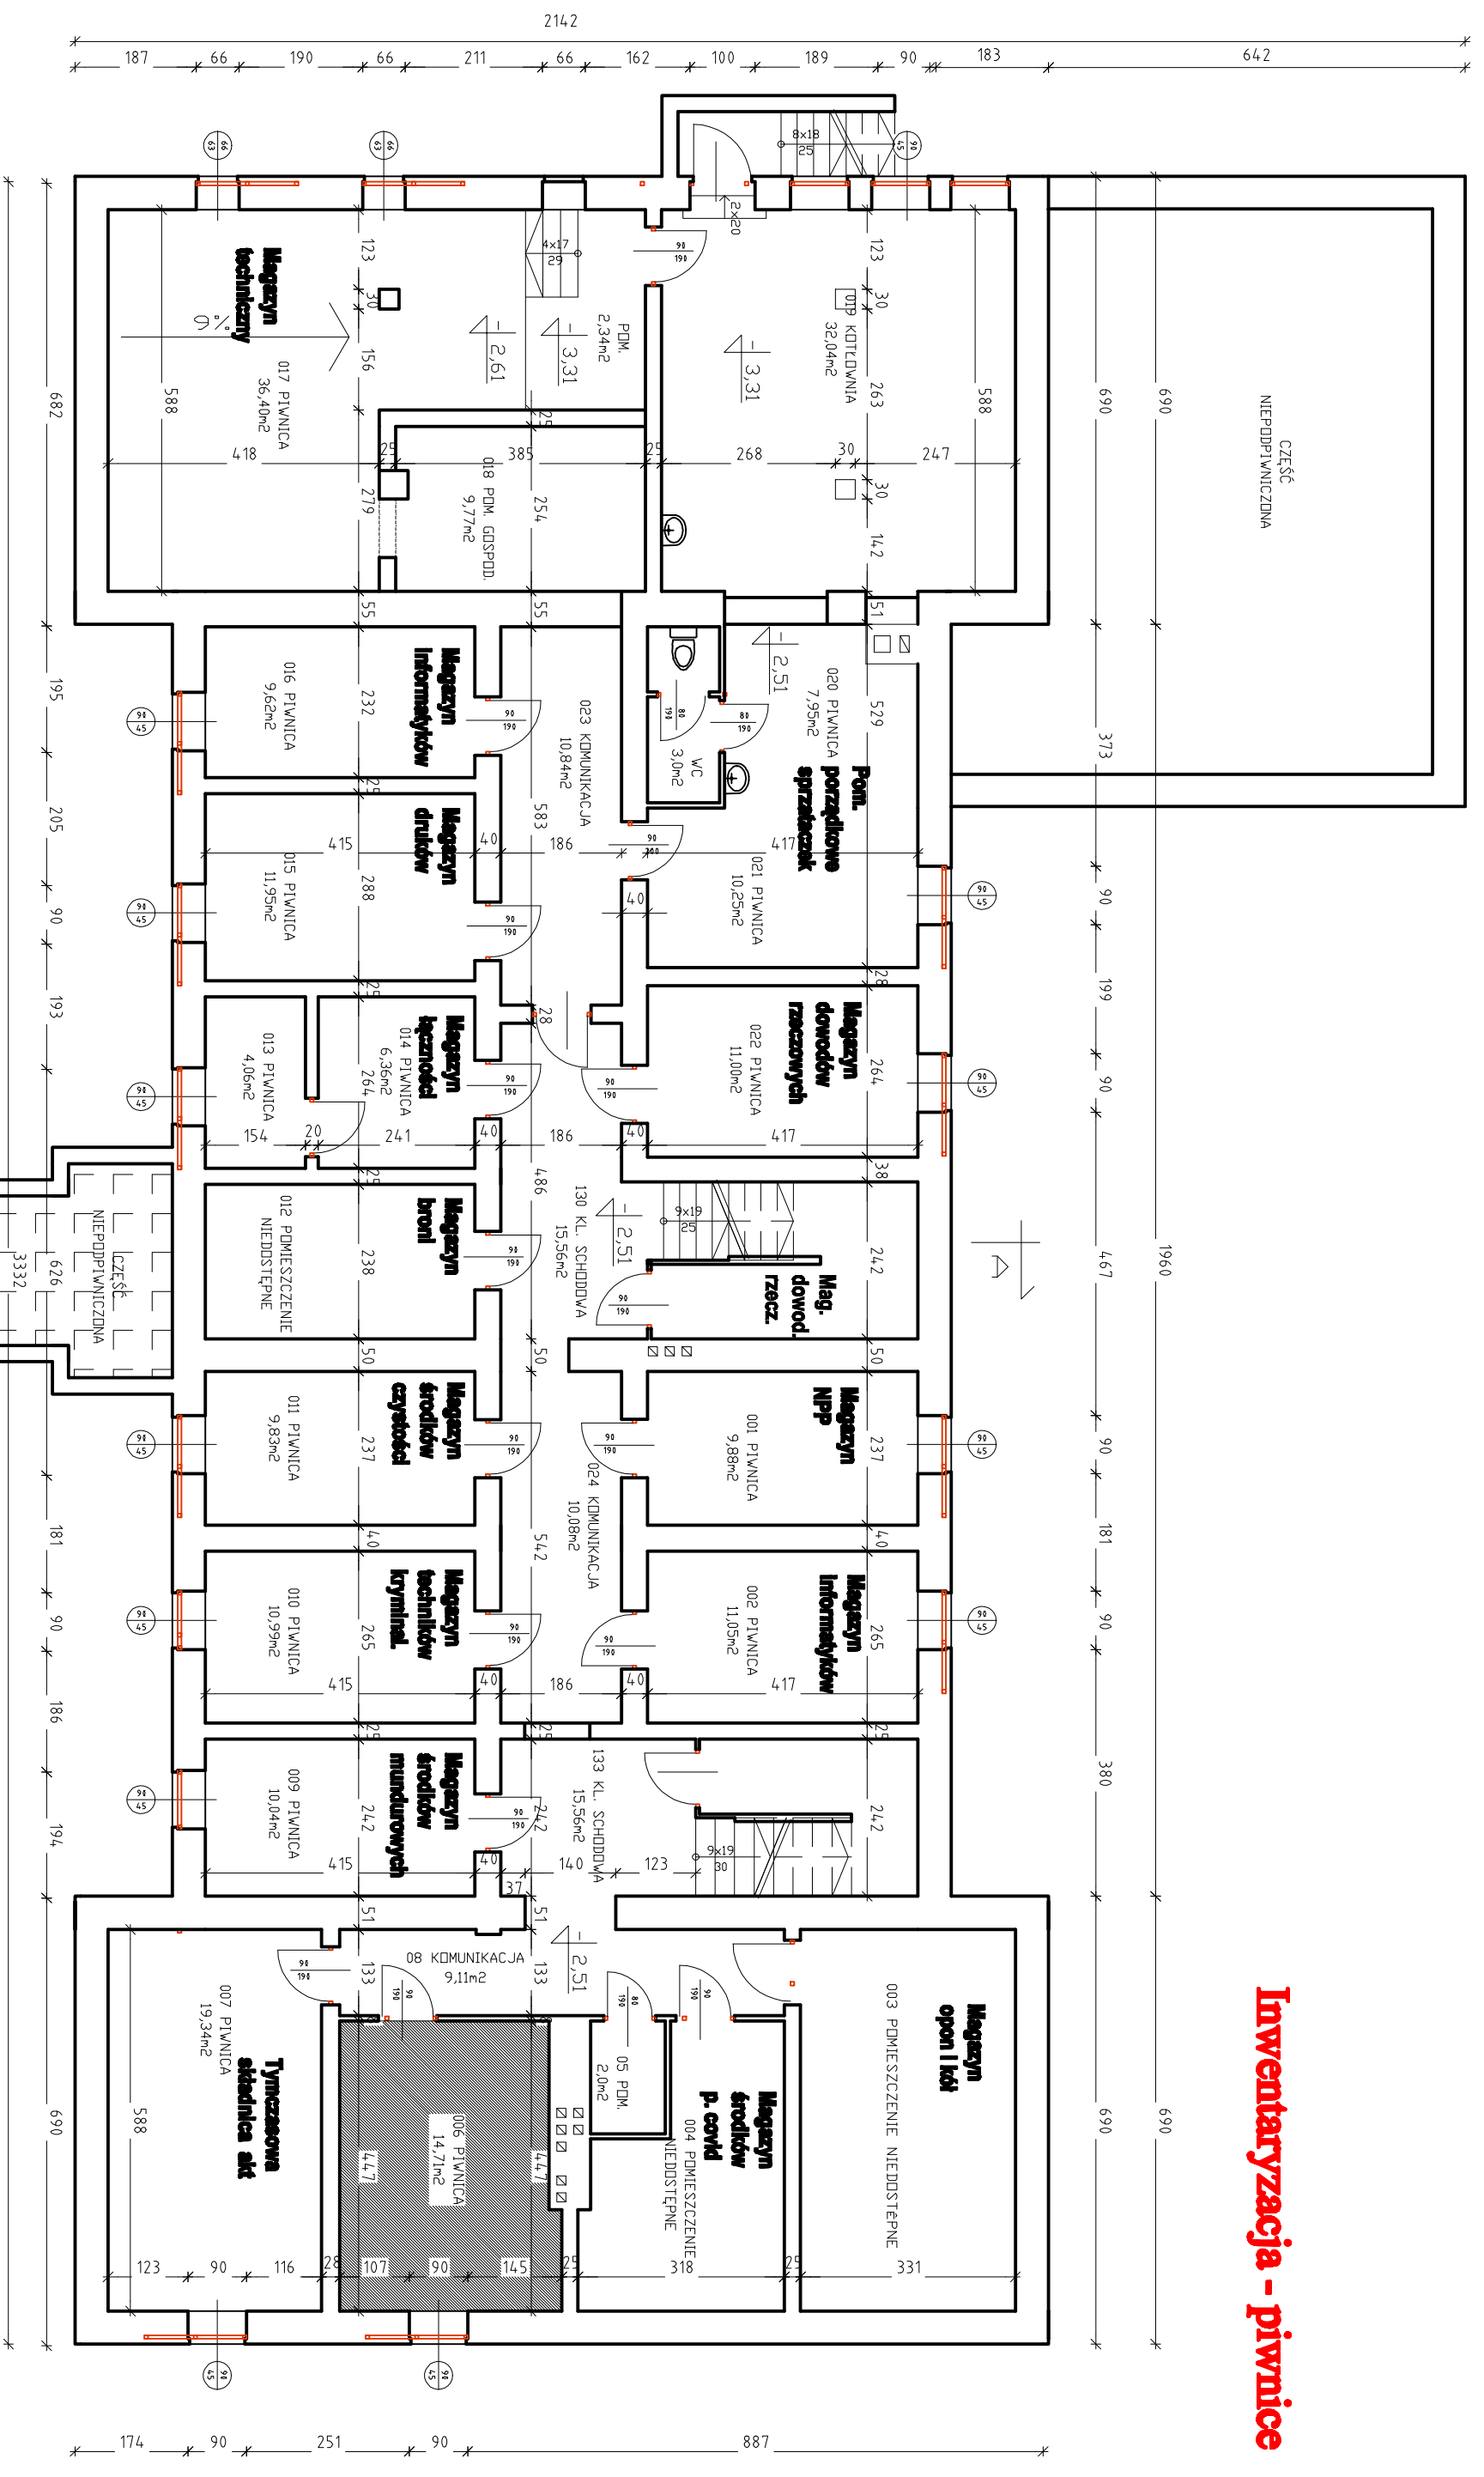

# Inwentaryzacja - piwnice

POWIERZCHNIA CAŁKOWITA PIWNICY: 332,12m<sup>2</sup>

Obszar wyłączony z opracowania

Investor	Komenda Wojewódzka Policji w Bydgoszczy ul. Powstańców Wielkopolskich 7, 85-090 Bydgoszcz		
Investycja	Remont budynku Komandy Powiatowej Policji w Gotybu - Dotyżeniu		
Tytuł rysunku	Rzut piwnicy - branża budowlana	Nr rysunku	1:100
Data	28.05.2021	Nr rysunku	1