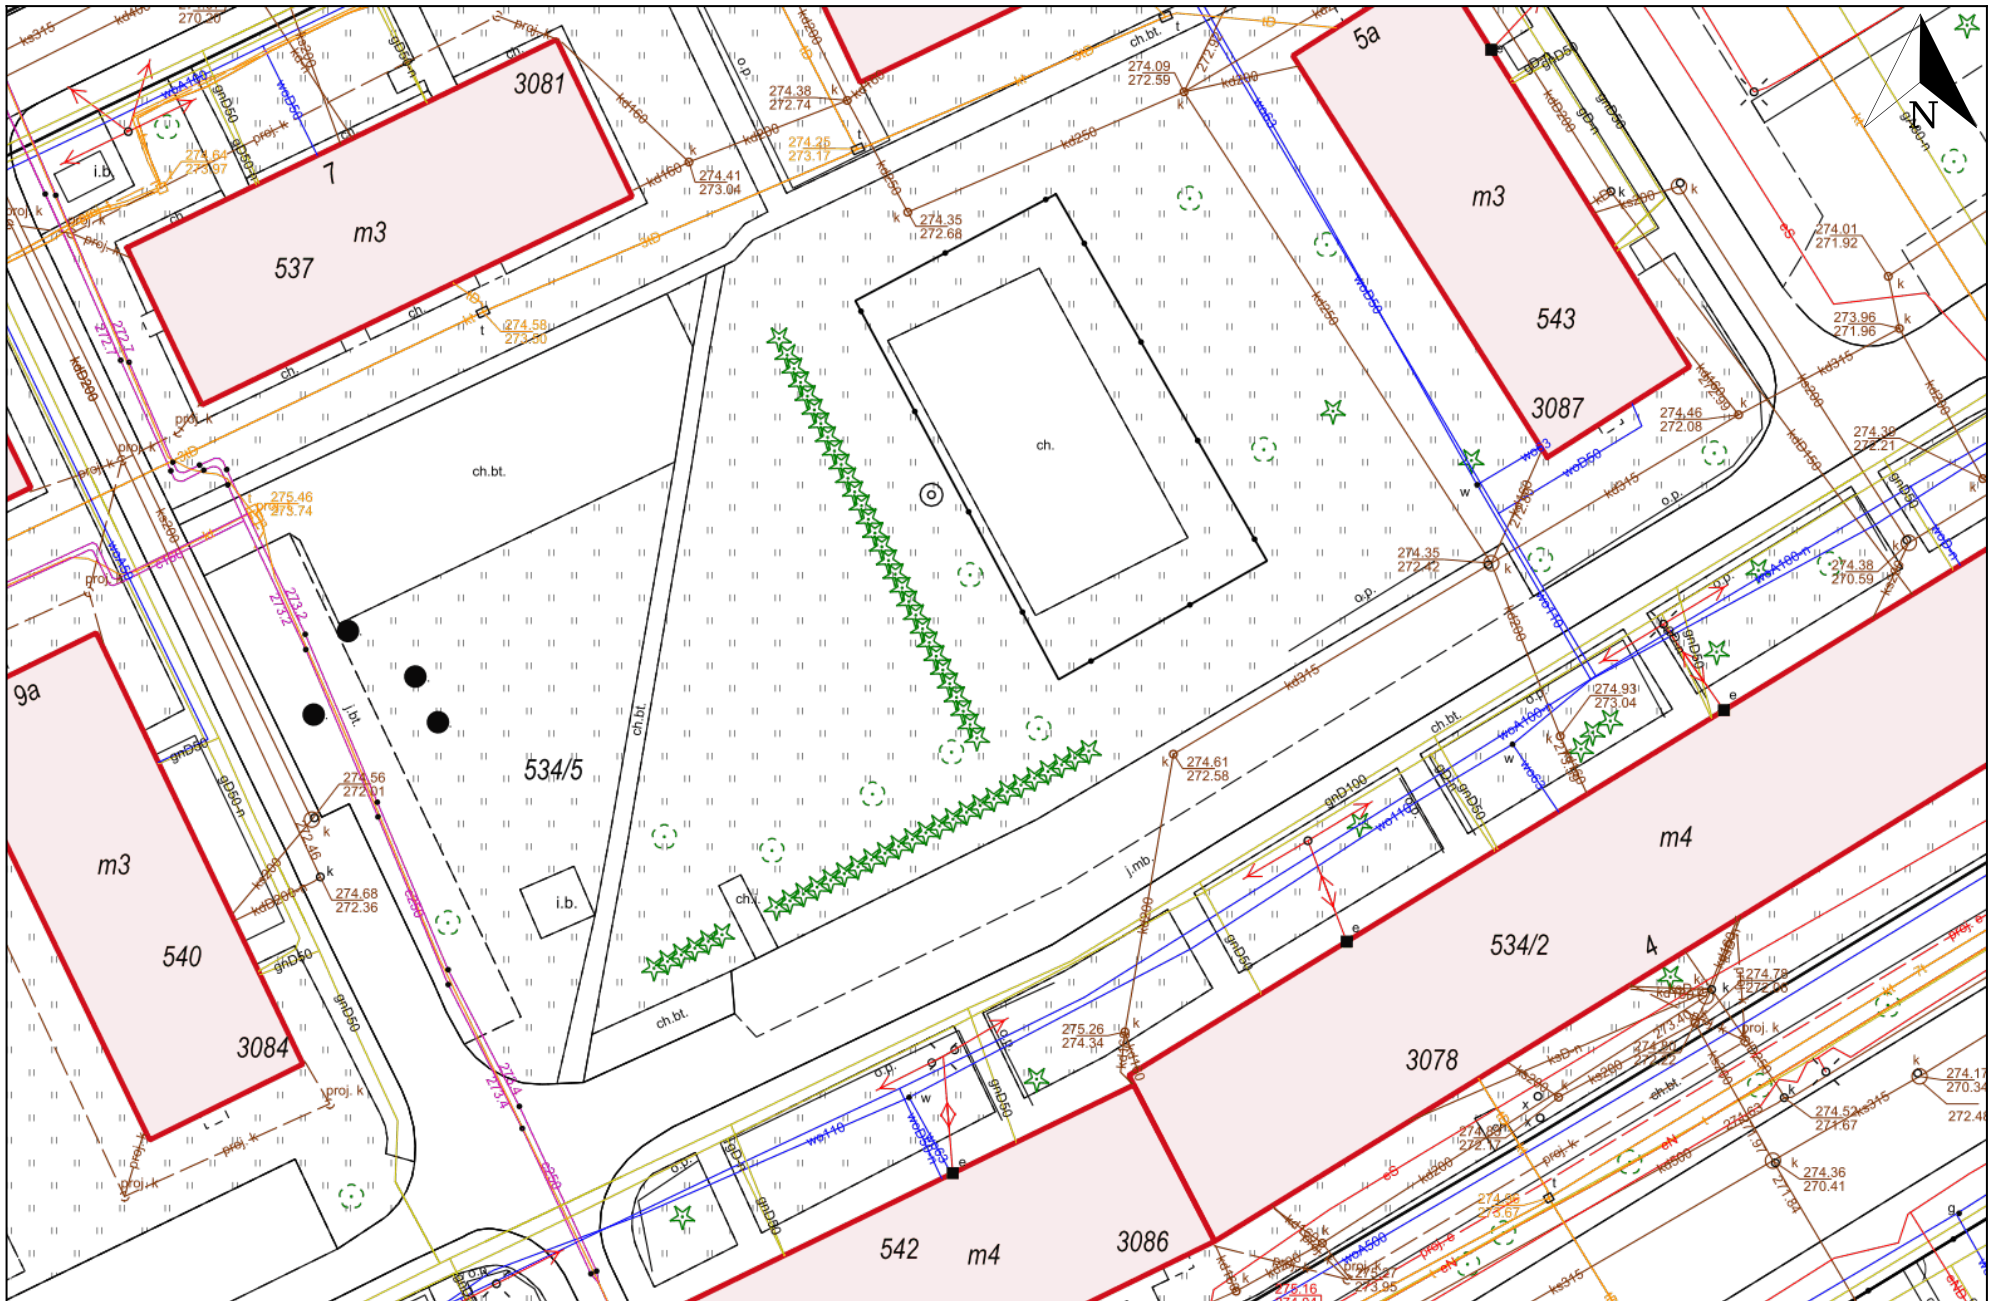

Wydruk mapy z systemu WebEWID

Wydruk w skali 1:500

Wydruk z systemu WebEWID

Sporządził: tylko podgląd

Udostępniane informacje nie są dokumentami w postępowaniach administracyjnych i innych. Materiały zawierające informacje z powiatowego zasobu geodezyjnego i kartograficznego (w tym dane z operatu ewidencji gruntów i budynków Urzędu Miasta Krosna) należy zamawiać w Wydziale Geodezji. Dokumenty zawierające inne informacje przetwarzane w Wewnętrznym Portalu Mapowym należy zamawiać w wydziałach merytorycznych, odpowiedzialnych za aktualizację tych danych.