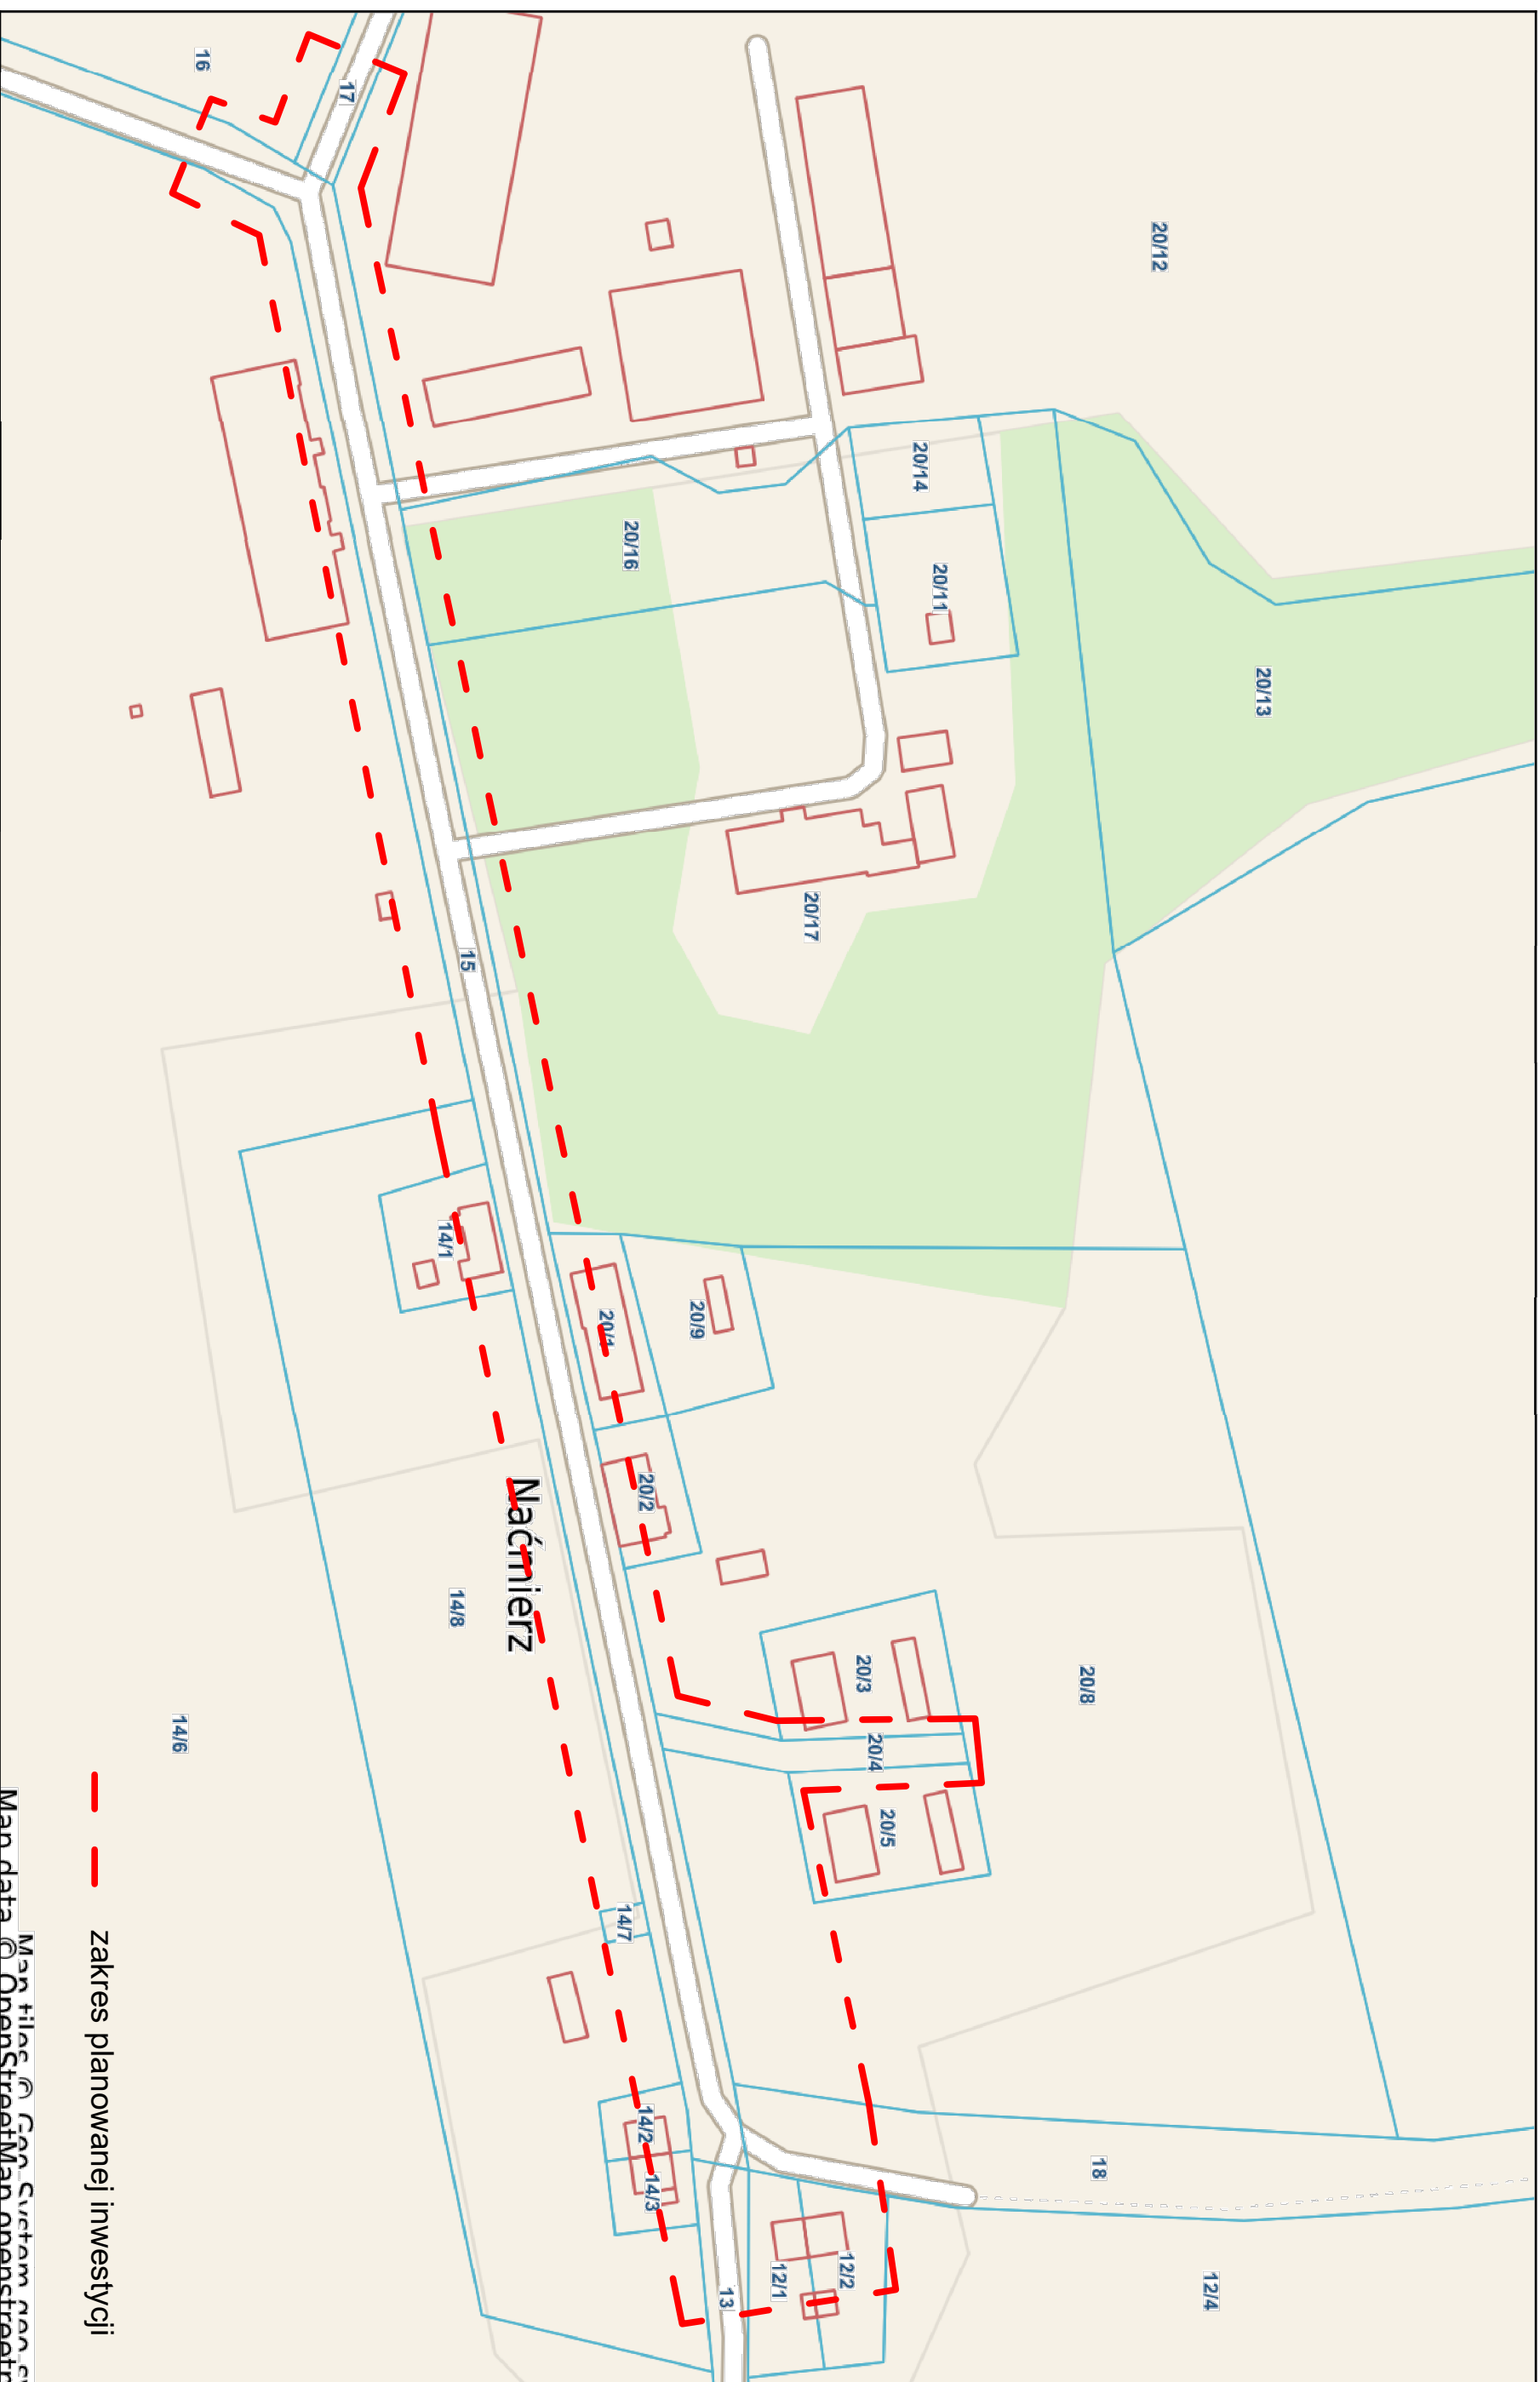

Resko - System Informacji Przestrzennej

skala 1 : 2000

Niniejszy wydruk nie stanowi dokumentu w rozumieniu przepisów prawa.

Wydrukowano w serwisie resko.e-mapa.net dnia 2023-06-01 14:23:03