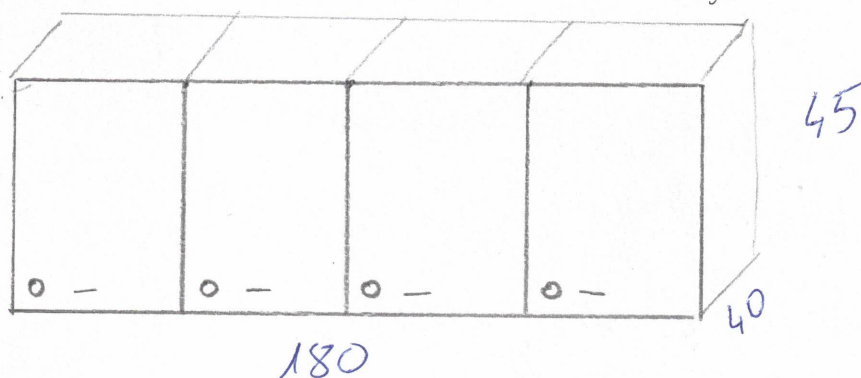

MEBLE KUCHENNE Z WYPOSAŻENIEM

Szafki dolne:

Długość 180cm

Głębokość 60cm

Wysokość z blatem 95cm

Wbudowany zlew 1-komorowy granitowy, kolor jasny szary z baterią kuchenną w kolorze zlewu.

Zamontowana kuchenka indukcyjna 2-palnikowa (230V)

Blat (kolor drewnopodobny)

Fronty (kolor jasny szary)

Szafki górne:

Długość 180cm

Głębokość 40cm

Wysokość 45cm

Fronty (kolor jasny szary)

Szafki podzielone na 4 oddzielne części z zamkiem meblowym

Blat narożny (kolor drewnopodobny) 70x70cm, wys, 95cm

1 strona - mocowanie do ściany, 2-strona – noga w narożniku