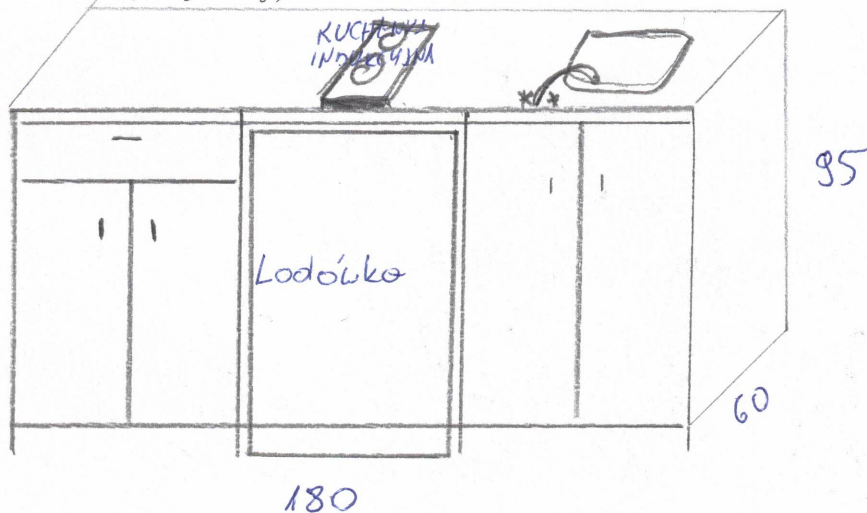

MEBLE KUCHENNE Z WYPOSAŻENIEM

Szafki dolne:

Długość 180cm

Głębokość 60cm

Wysokość z blatem 95cm

Wbudowany zlew 1-komorowy granitowy, kolor jasny szary z baterią kuchenną w kolorze zlewu.

Zamontowana kuchenka indukcyjna 2-palnikowa (230V)

Blat (kolor drewnopodobny)

Fronty (kolor jasny szary)

Szafki górne:

Długość 180cm

Głębokość 40cm

Wysokość 45cm

Fronty (kolor jasny szary)

Szafki podzielone na 4 oddzielne części z zamkiem meblowym

Blat narożny (kolor drewnopodobny) 70x70cm, wys, 95cm

1 strona - mocowanie do ściany, 2-strona – noga w narożniku