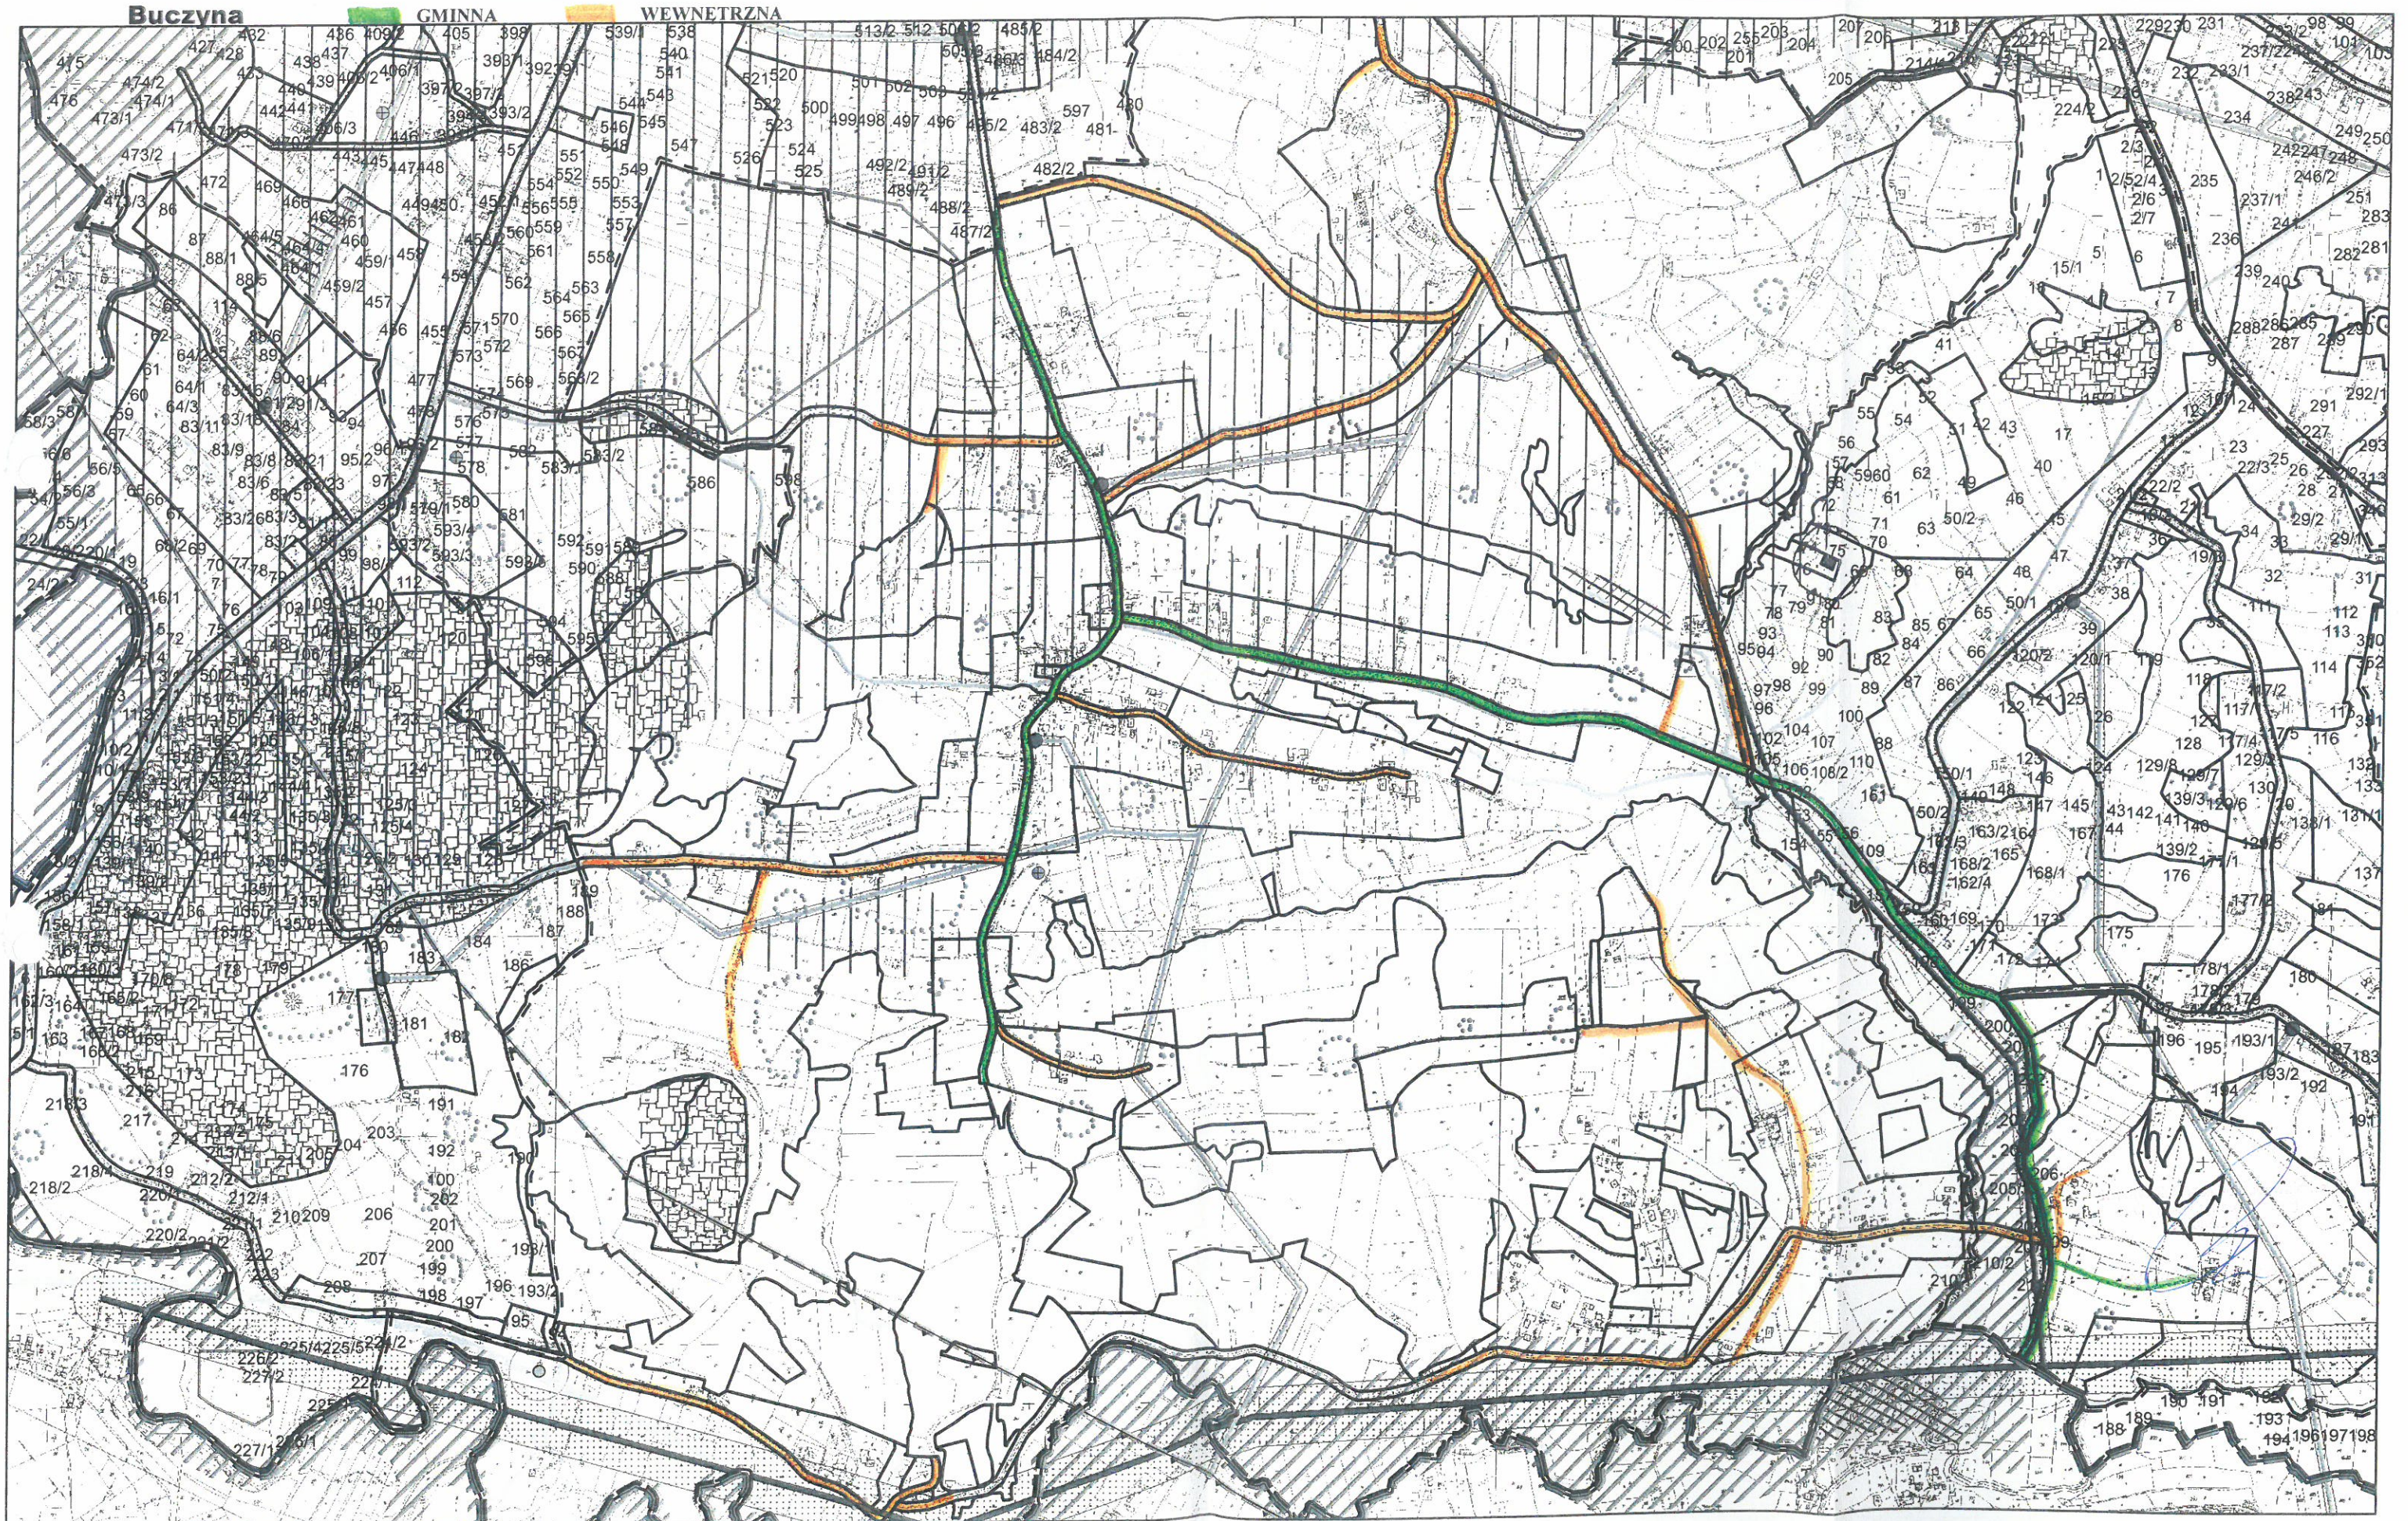

Rejon NR 8	Drogi gminne	Drogi wewnętrzne
Buczyna	5,003km	7,997 km
Nieszkowice Małe	2,975 km	4,525 km
Grabina	2,500 km	2,000 km
Gierczyce – bez drogi gminnej Czyżyczka- Pogwizdów	2,500 km	2,500 km
Razem :	12,998 km	17,002km

 Kierownik Wydziału Rolnictwa,
 Gospodarki Rolniczej
 i Kształcenia
 mgr. Radosław Białak

MIEJSCOWY PLAN ZAGOSPODAROWANIA PRZESTRZENNEGO
SOŁECTW GMINY BOCHNIA
USTALENIA PLANU

1:10 000

MIJSCOWY PLAN ZAGOSPODAROWANIA PRZESTRZENNEGO
SOŁECTW GMINY BOCHNIA
USTALENIA PLANU