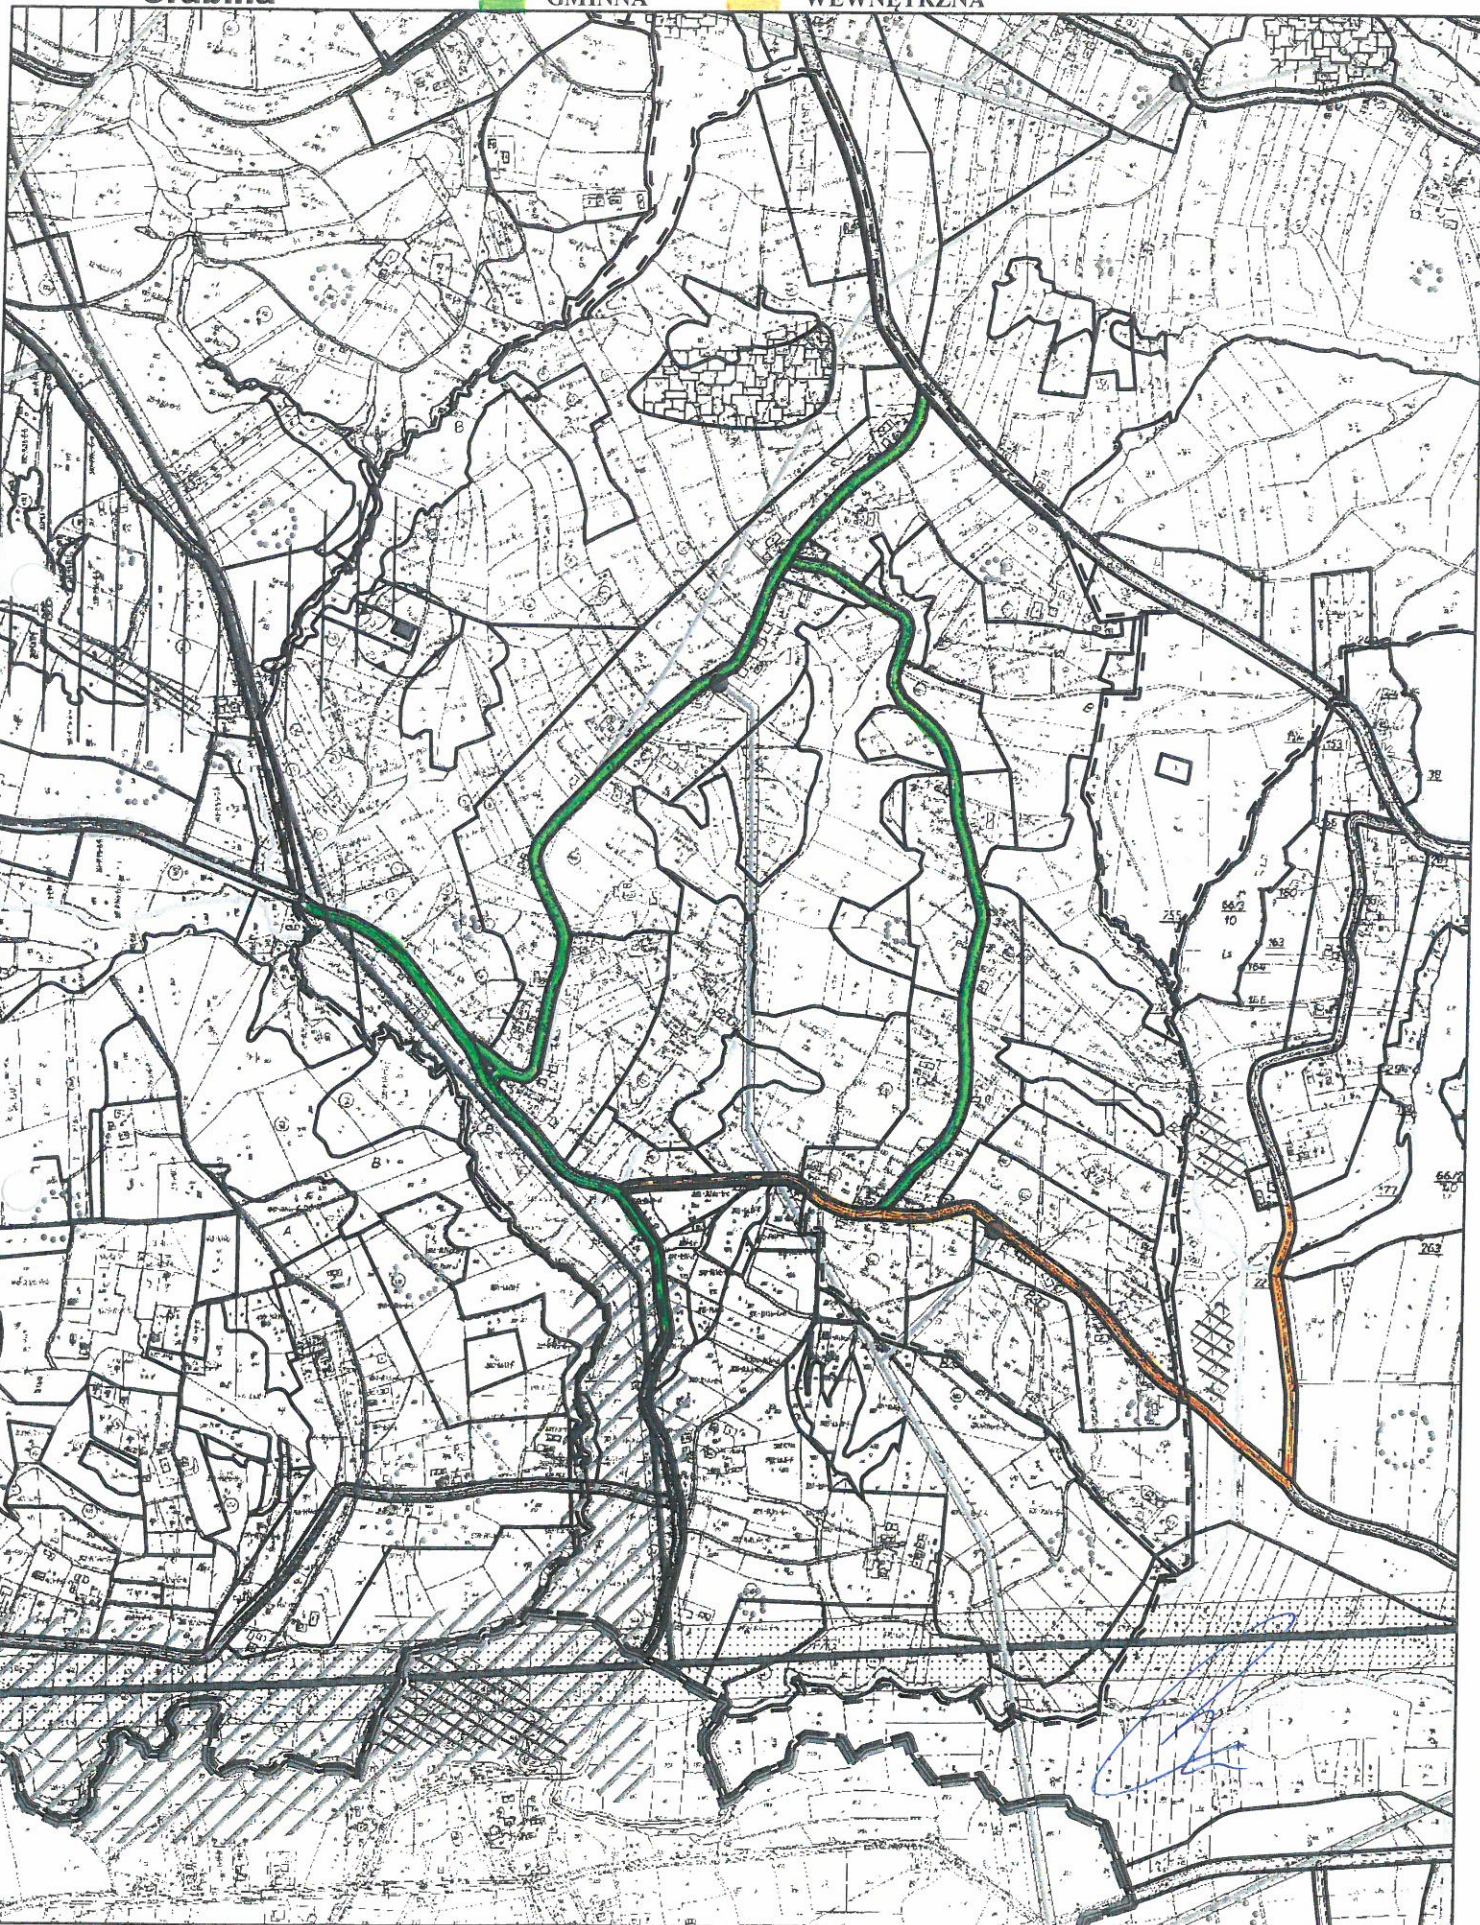

MIEJSCOWY PLAN ZAGOSPODAROWANIA PRZESTRZENNEGO
SOŁECTW GMINY BOCHNIA
USTALENIA PLANU

1:10 000

Grabina

GMINNA

WEWNĘTRZNA