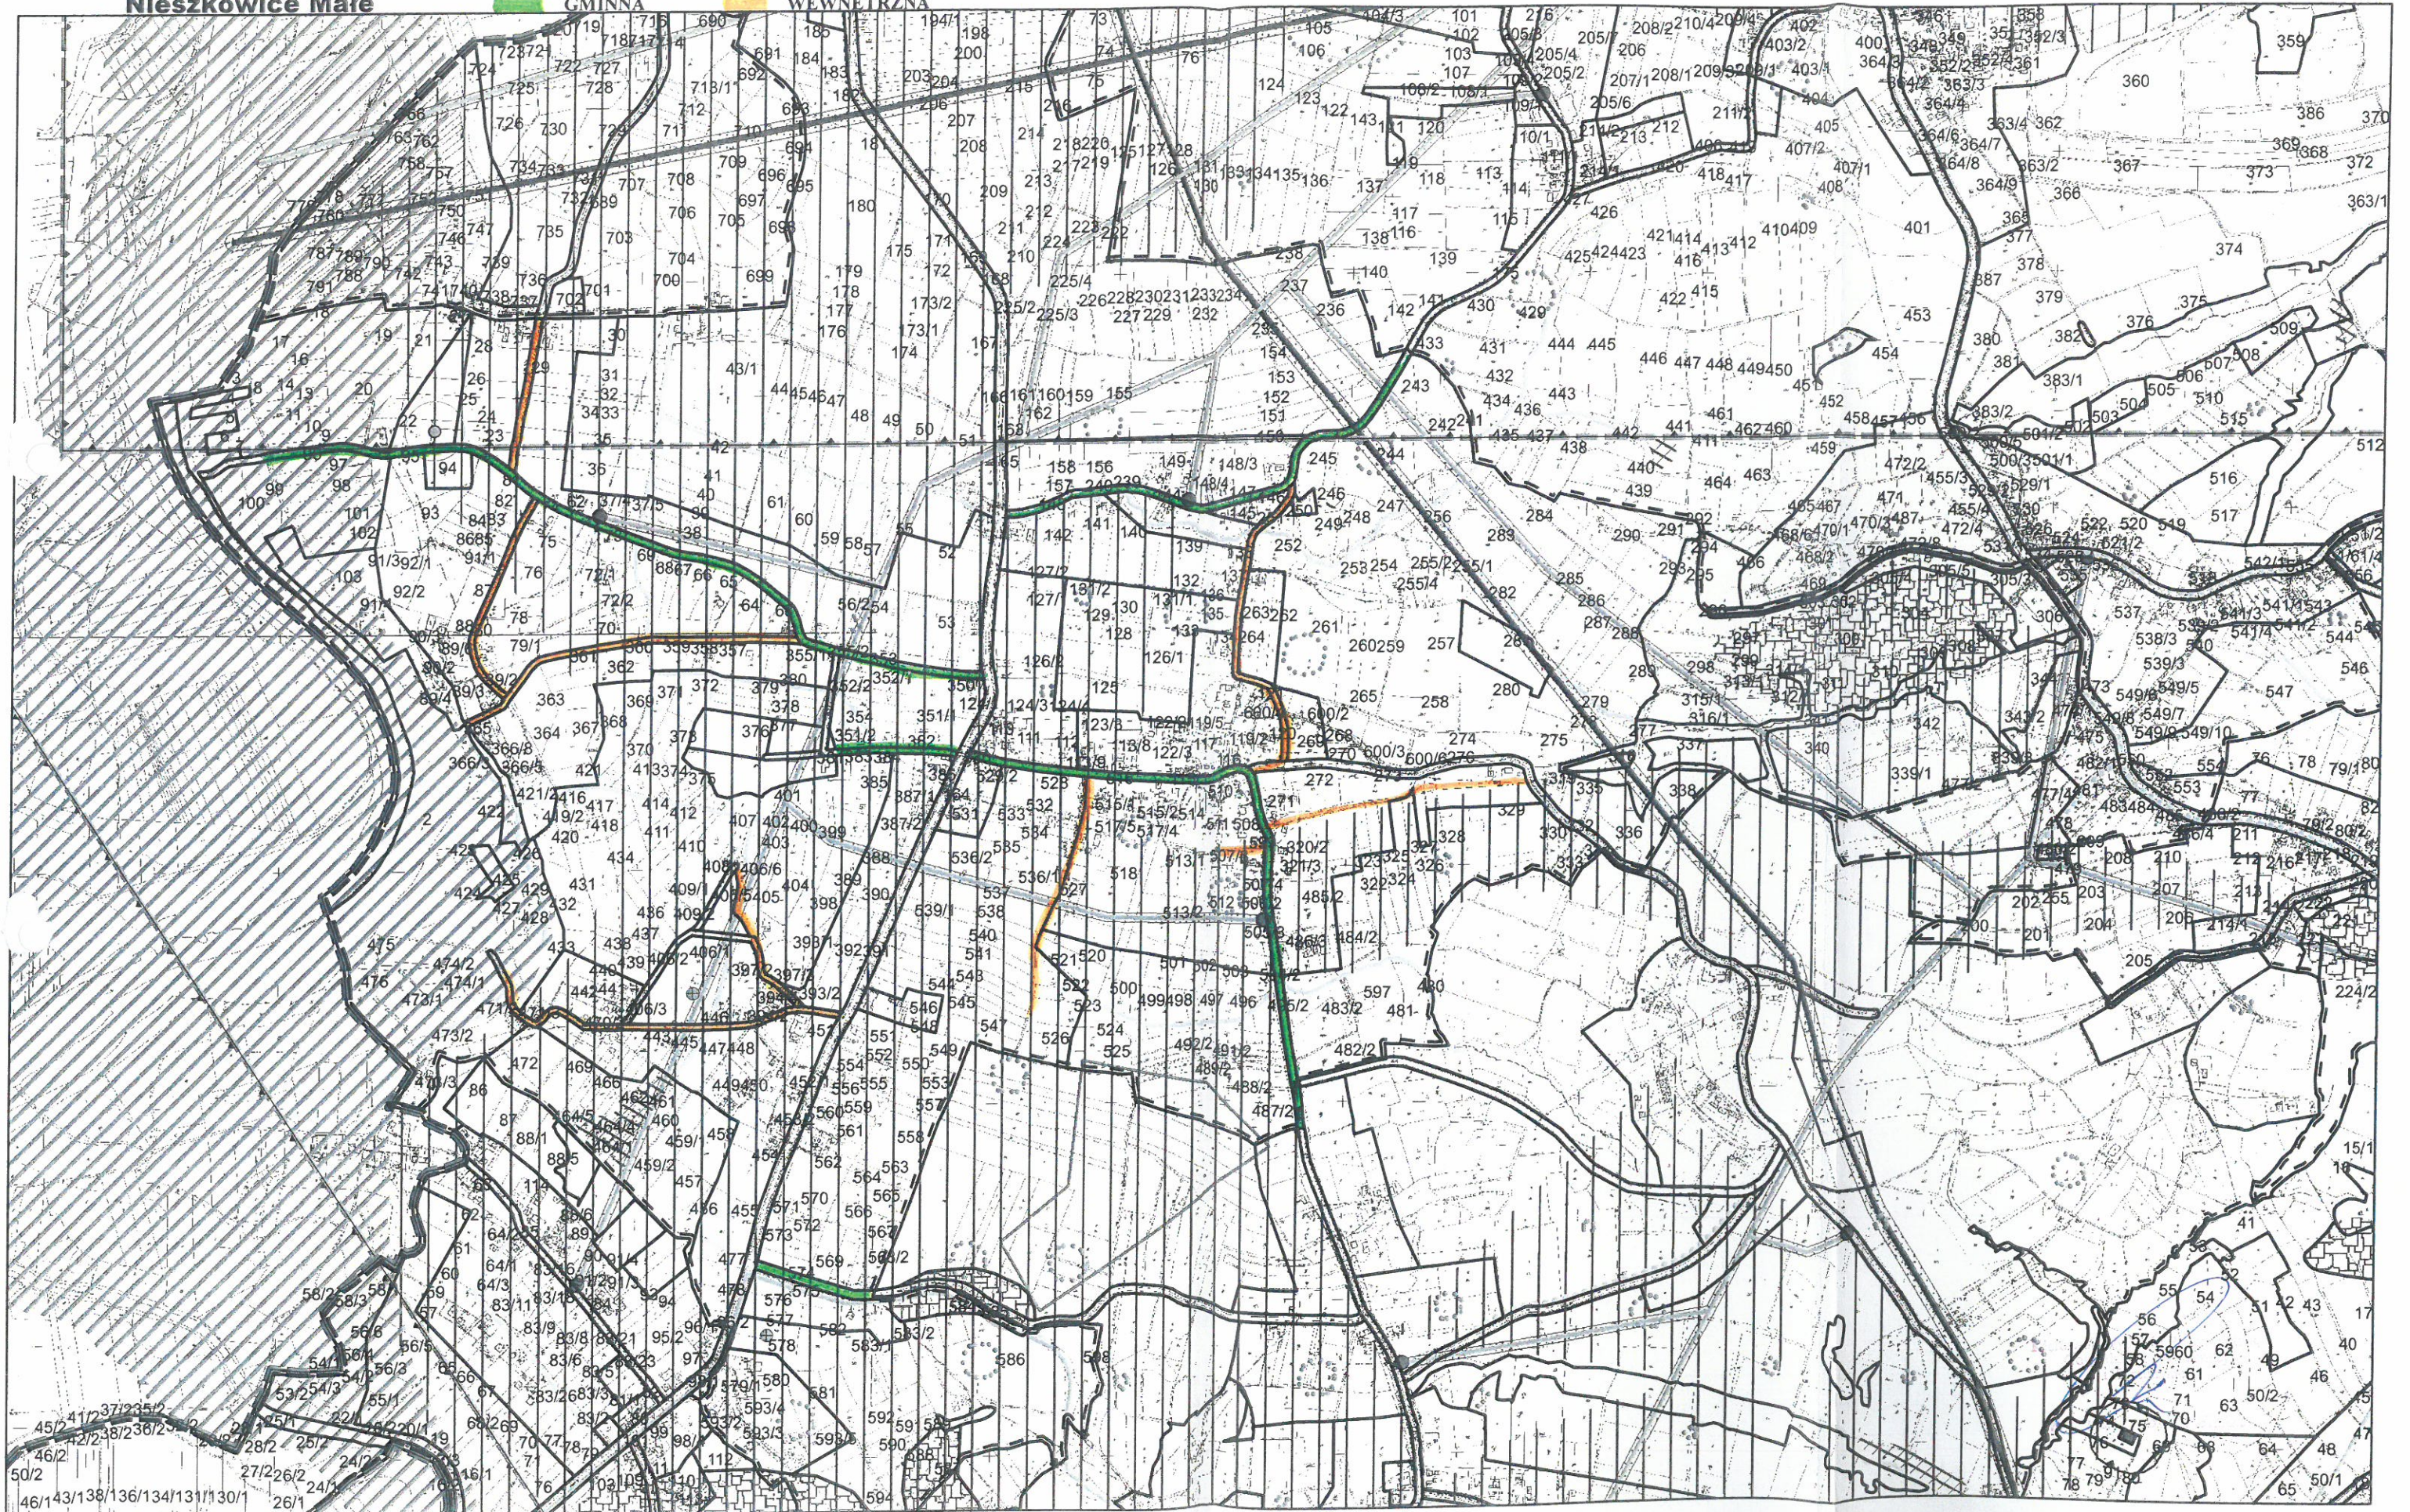

MIJSCOWY PLAN ZAGOSPODAROWANIA PRZESTRZENNEGO
SOŁECTW GMINY BOCHNIA
USTALENIA PLANU

1:10 000

Nieszkowice Małe

GMINNA

WEWNĘTRZNA