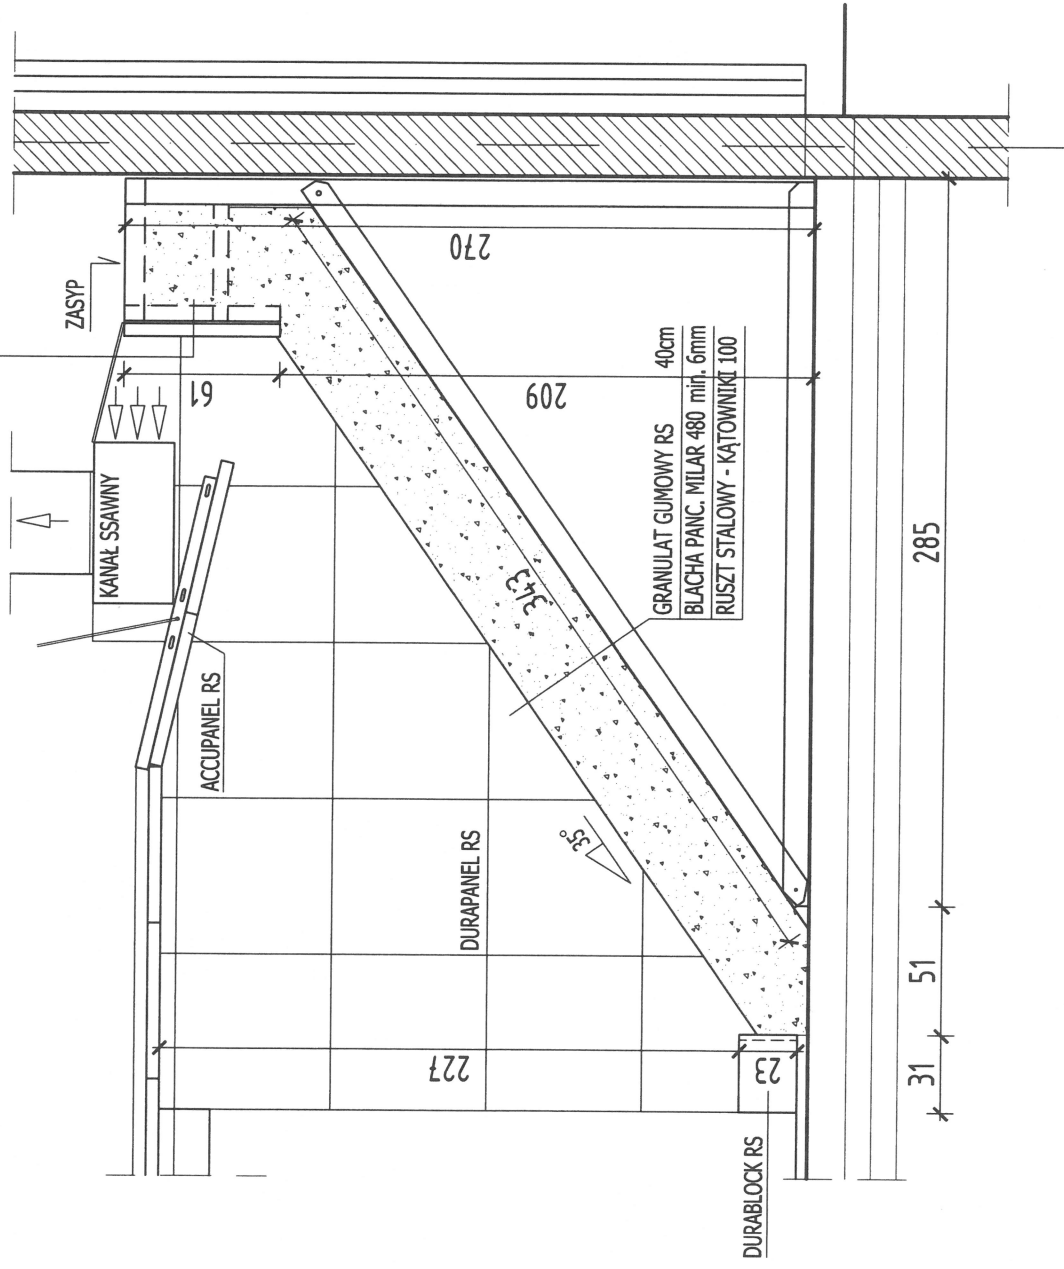

ACCUPANEL RS 5cm
BLACHA PANC. MILAR 480 9.5mm

ZASYP

KANAL SSAWNY

ACCUPANEL RS

DURAPANEL RS

DURABLOCK RS

270

209

40cm
GRANULAT GUMOWY RS
BLACHA PANC. MILAR 480 min. 6mm
RUSZT STALOWY - KĄTOWNIKI 100

35°

227

23

285

51

31