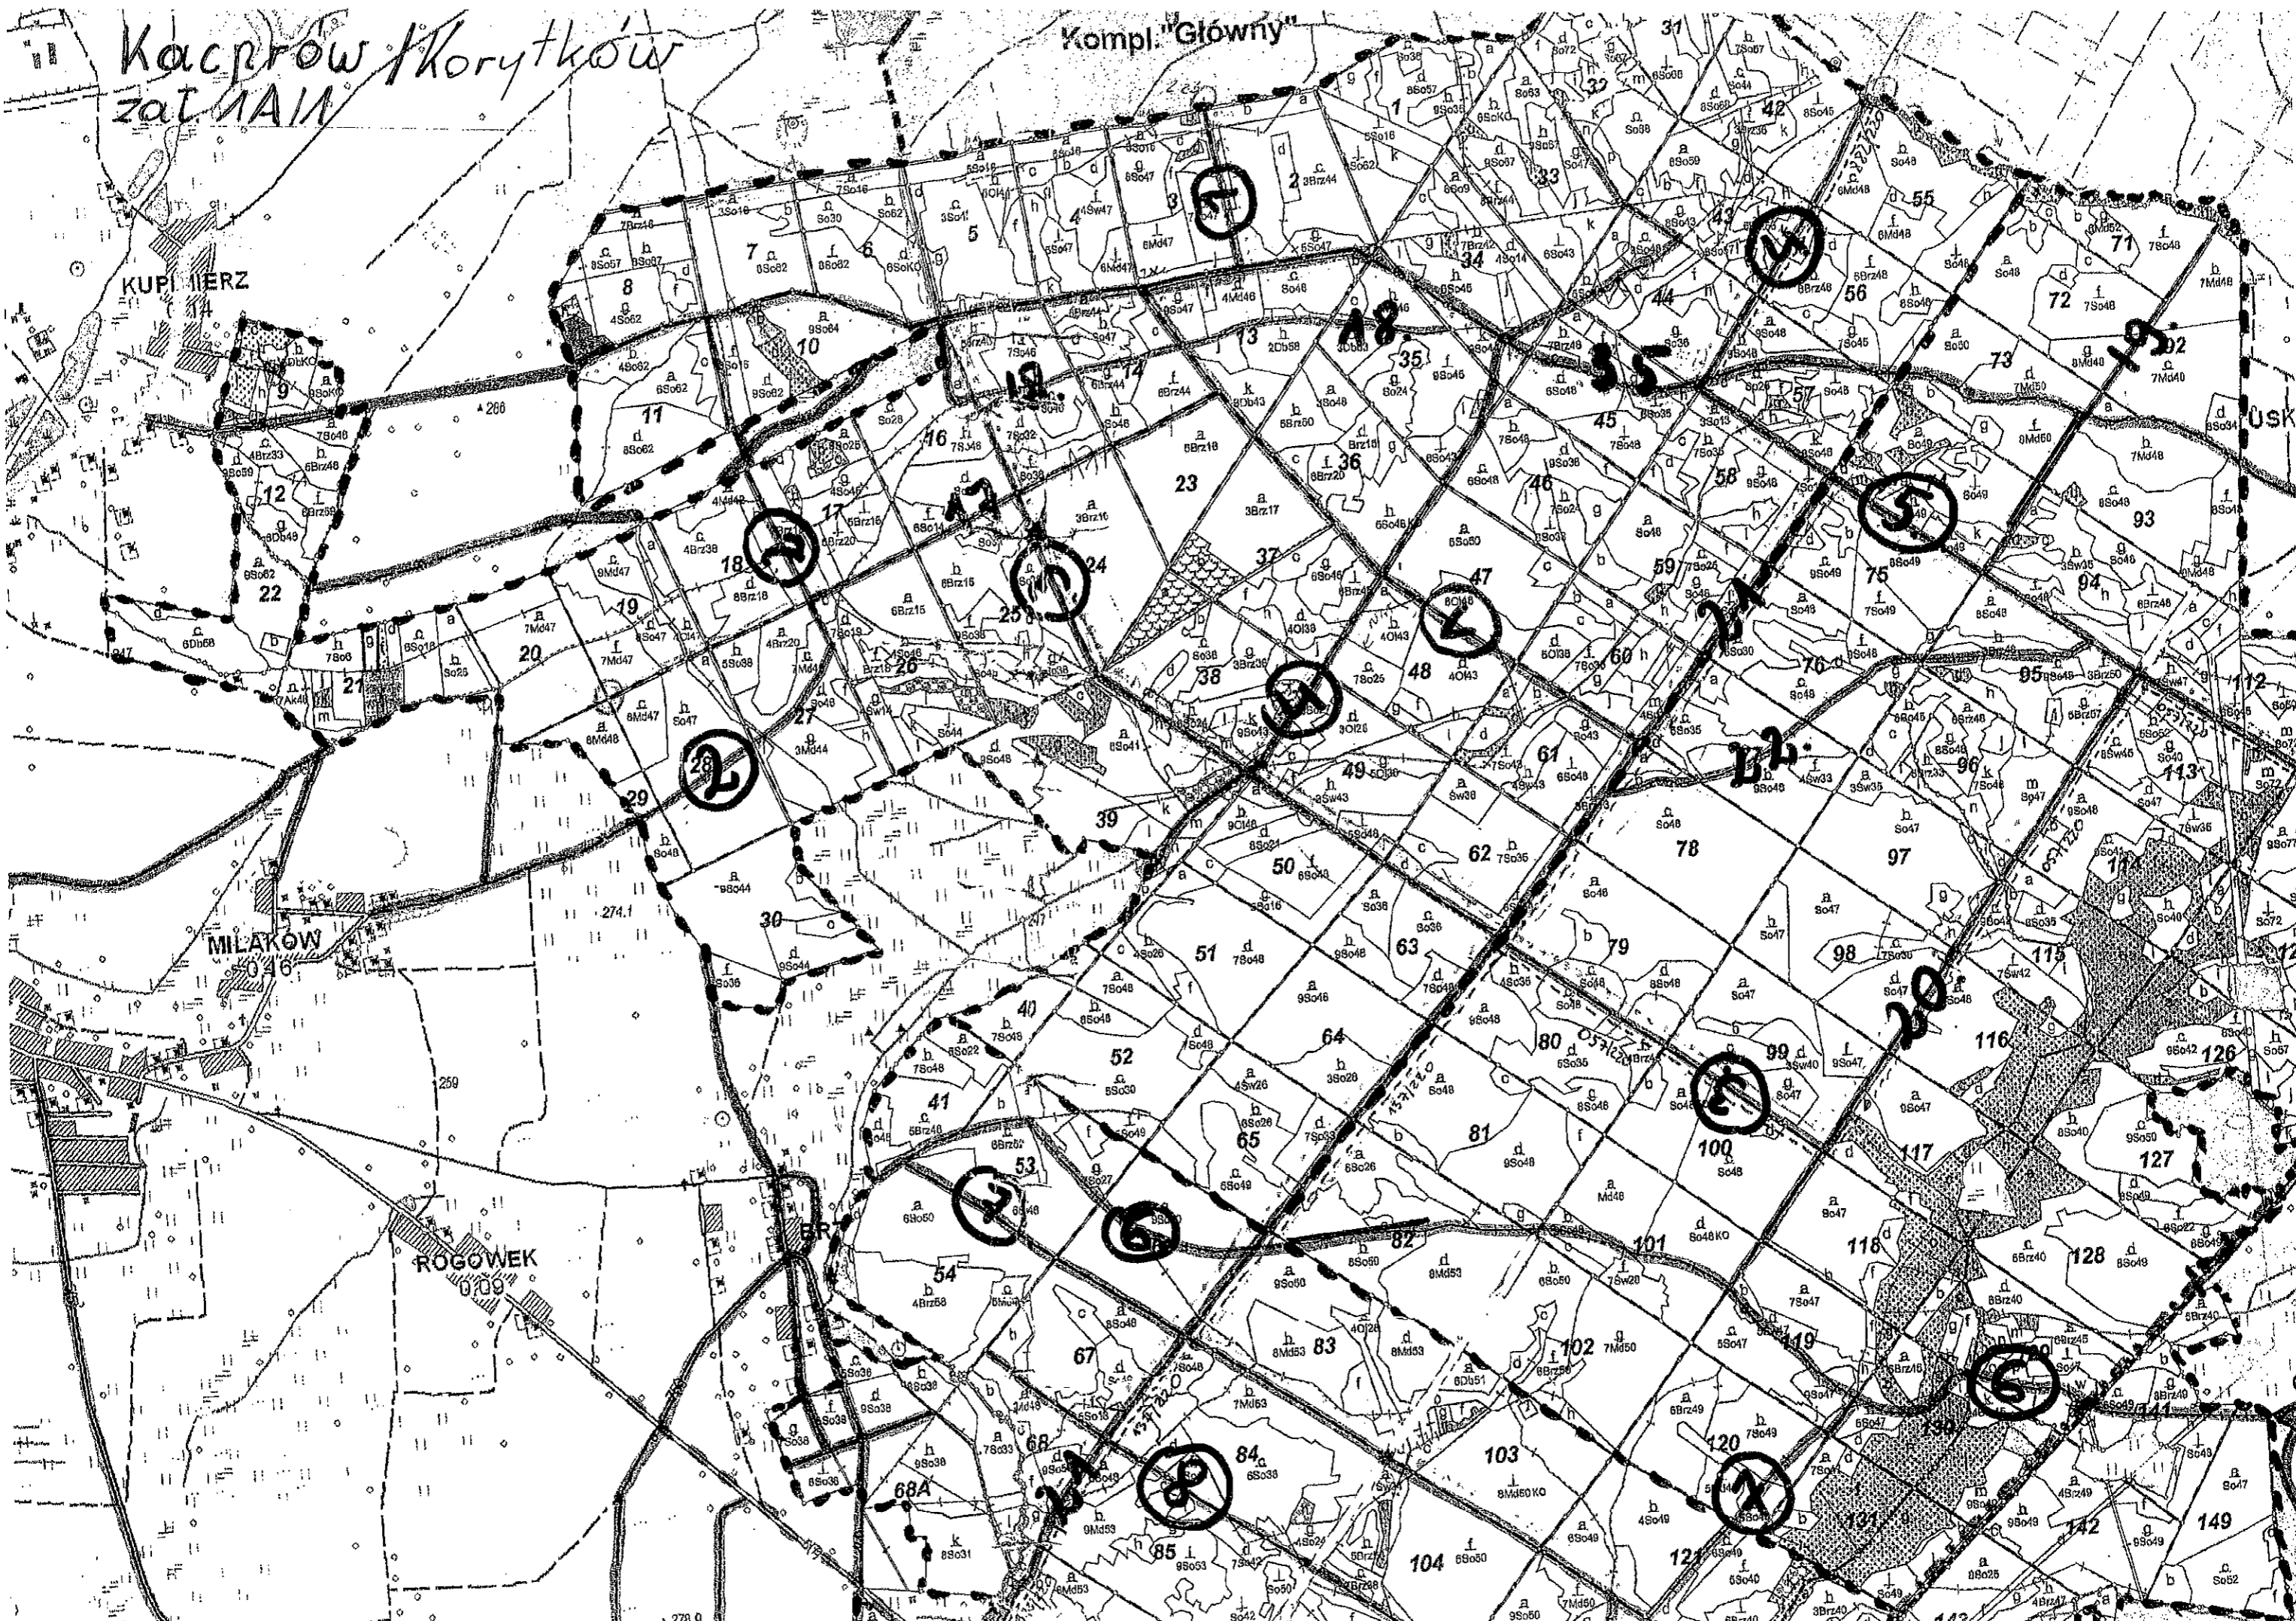

Kacprów Korytków
zat. 1/11

Kompl. "Główny"

KUPIERZ

MILAKÓW

ROGÓWEK

USK

278.9

*Górny Staw - Barycz
za b. AA/2*